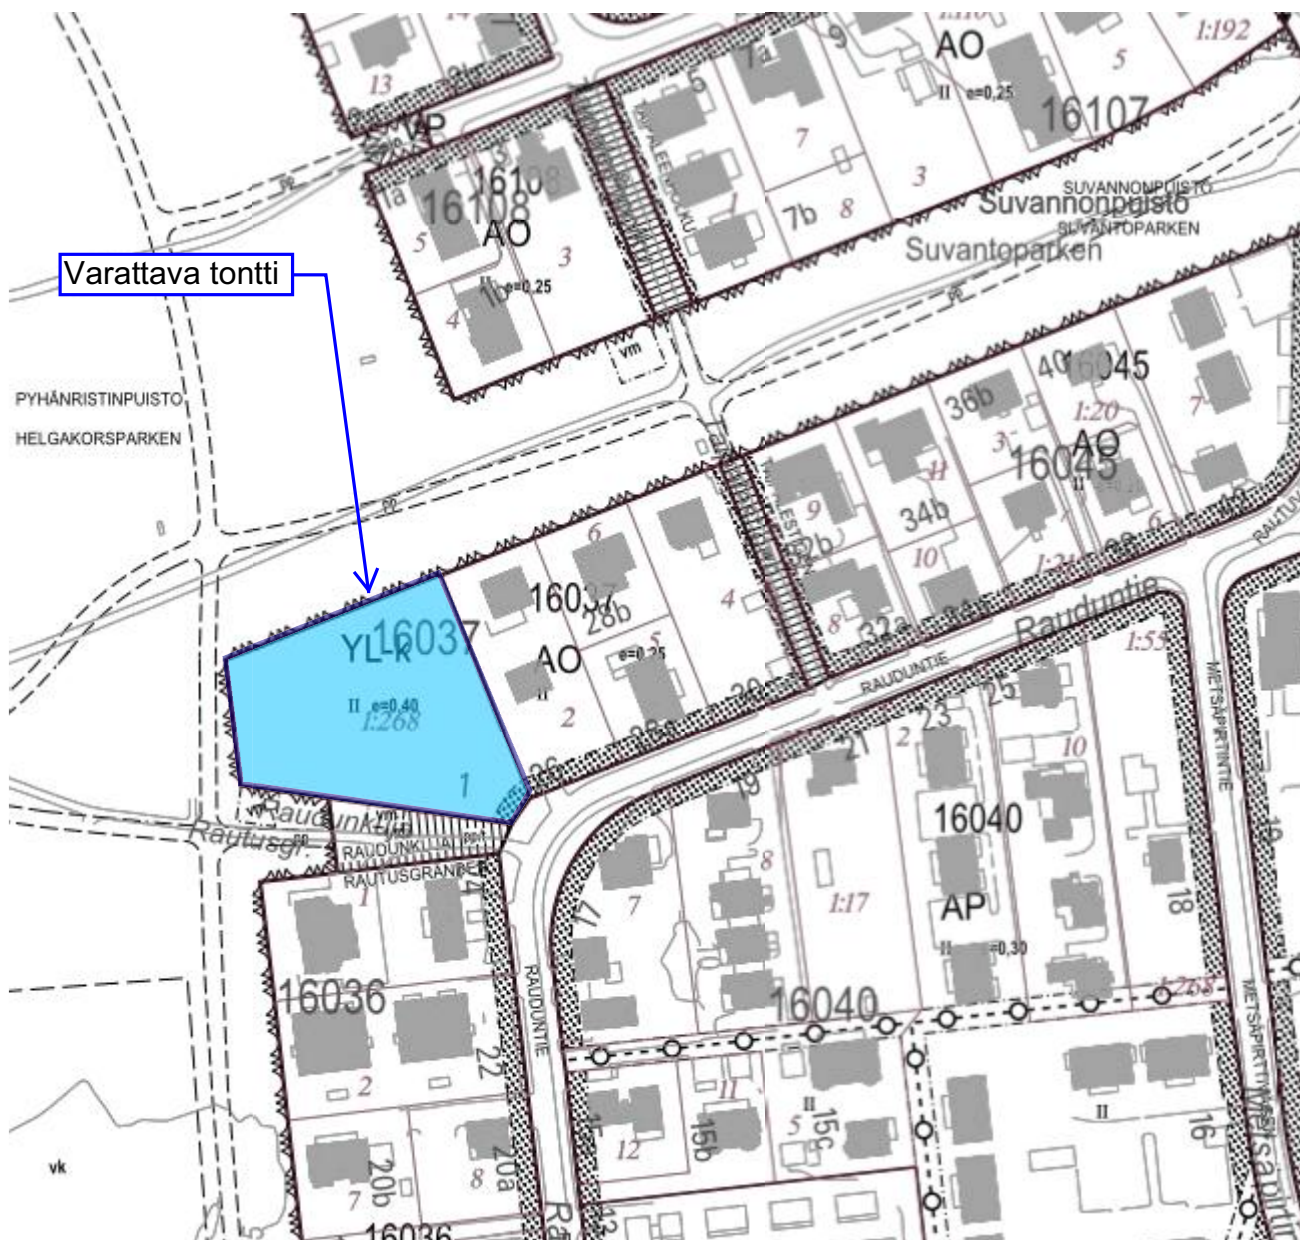

OLARI
OLARS

NIITTYKUMPU
ÄNGDKULLA

TAPIOLA
HAGALUND

WESTEND

HAUKILAHTI

[Kirjoita tulosteen muistiinpanot tähän]

50 m

© Espoon kaupunki. Ajantasaiset tiedot kaupunkimittauksesta. [LINKKI LISÄTIETOIHIIN](#)