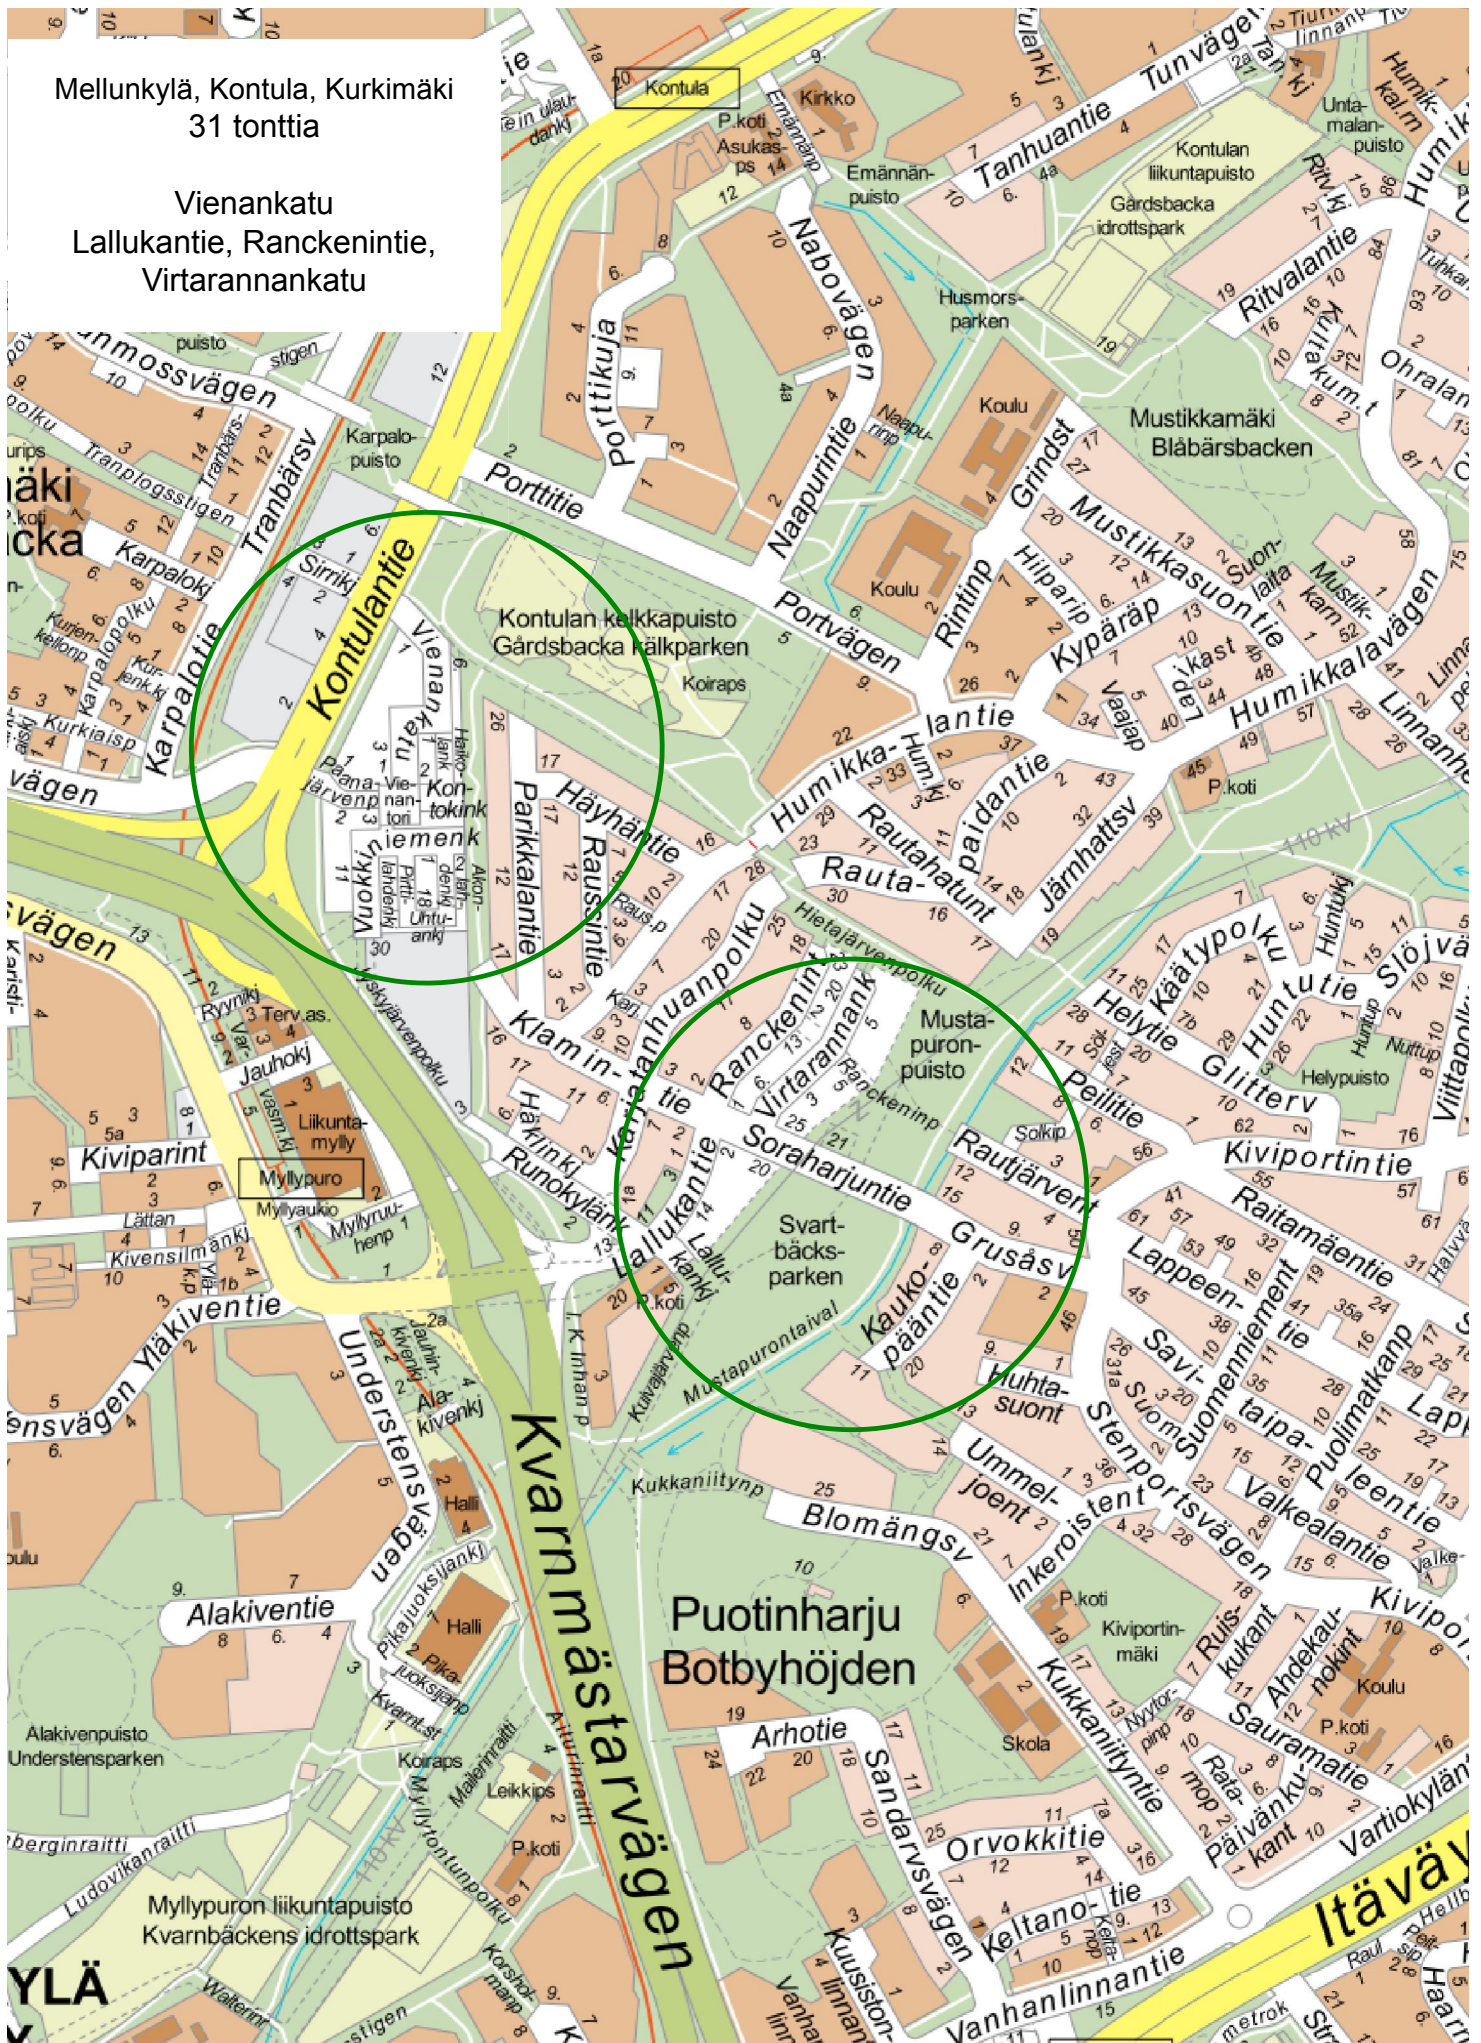

Tapaninkylä, Tapulikaupunki  
44 tonttia

Kortesuontie, Moisientie

Tapulikaupunki  
Stapelstaden

Tapanila  
Mosabacka

Tapanila

Suutarila, Siltamäki  
26 tonttia

Siltakylänkuja, Peltokyläntie,  
Pertunkuja, Pertunsuora

Suurmetsä, Alppikylä  
1 tontti

Laukkukuja

**SUURMETSA  
SKOG**

**Alppikylä  
Alpbyn**

**Jakomäki  
Jakobacka**

Luonnons alue  
Jakomäenkallio  
Jakobacka-  
berget

**Porvoonväylä**

Mellunkylä, Kontula, Kurkimäki  
31 tonttia

Vienankatu  
Lallukantie, Ranckenintie,  
Virtarannankatu

Mellunkylä, Kivikko  
1 tontti

Mäntykukantie

Mellunkylä, Mellunmäki  
24 tonttia

Rukatunturirinne  
Naulakalliontie, Sinkilätie