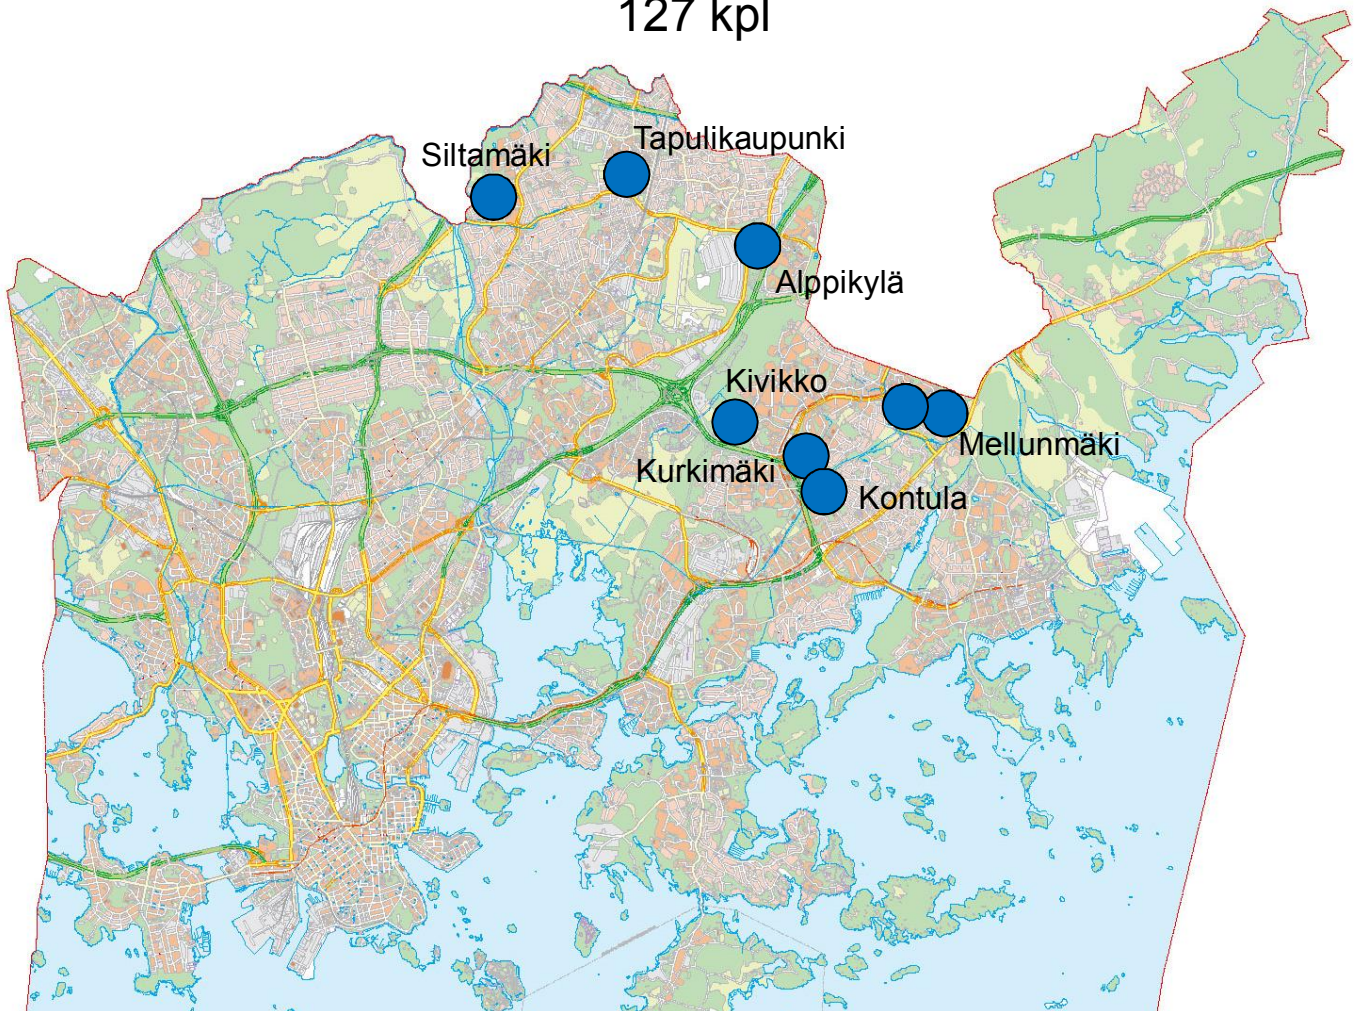

Vuokrattavaksi esitettävät omakotitalotontit 2017

127 kpl

TAPANINKYLÄ, Tapulikaupunki, 44 tonttia

SUUTARILA, Siltamäki, 26 tonttia

SUURMETSÄ, Alppikylä, 1 tontti

MELLUNKYLÄ, Kivikko, 1 tontti

MELLUNKYLÄ, Kurkimäki, 3 tonttia

MELLUNKYLÄ, Kontula, 28 tonttia

MELLUNKYLÄ, Mellunmäki, 1 tontti

MELLUNKYLÄ, Mellunmäki, 23 tonttia