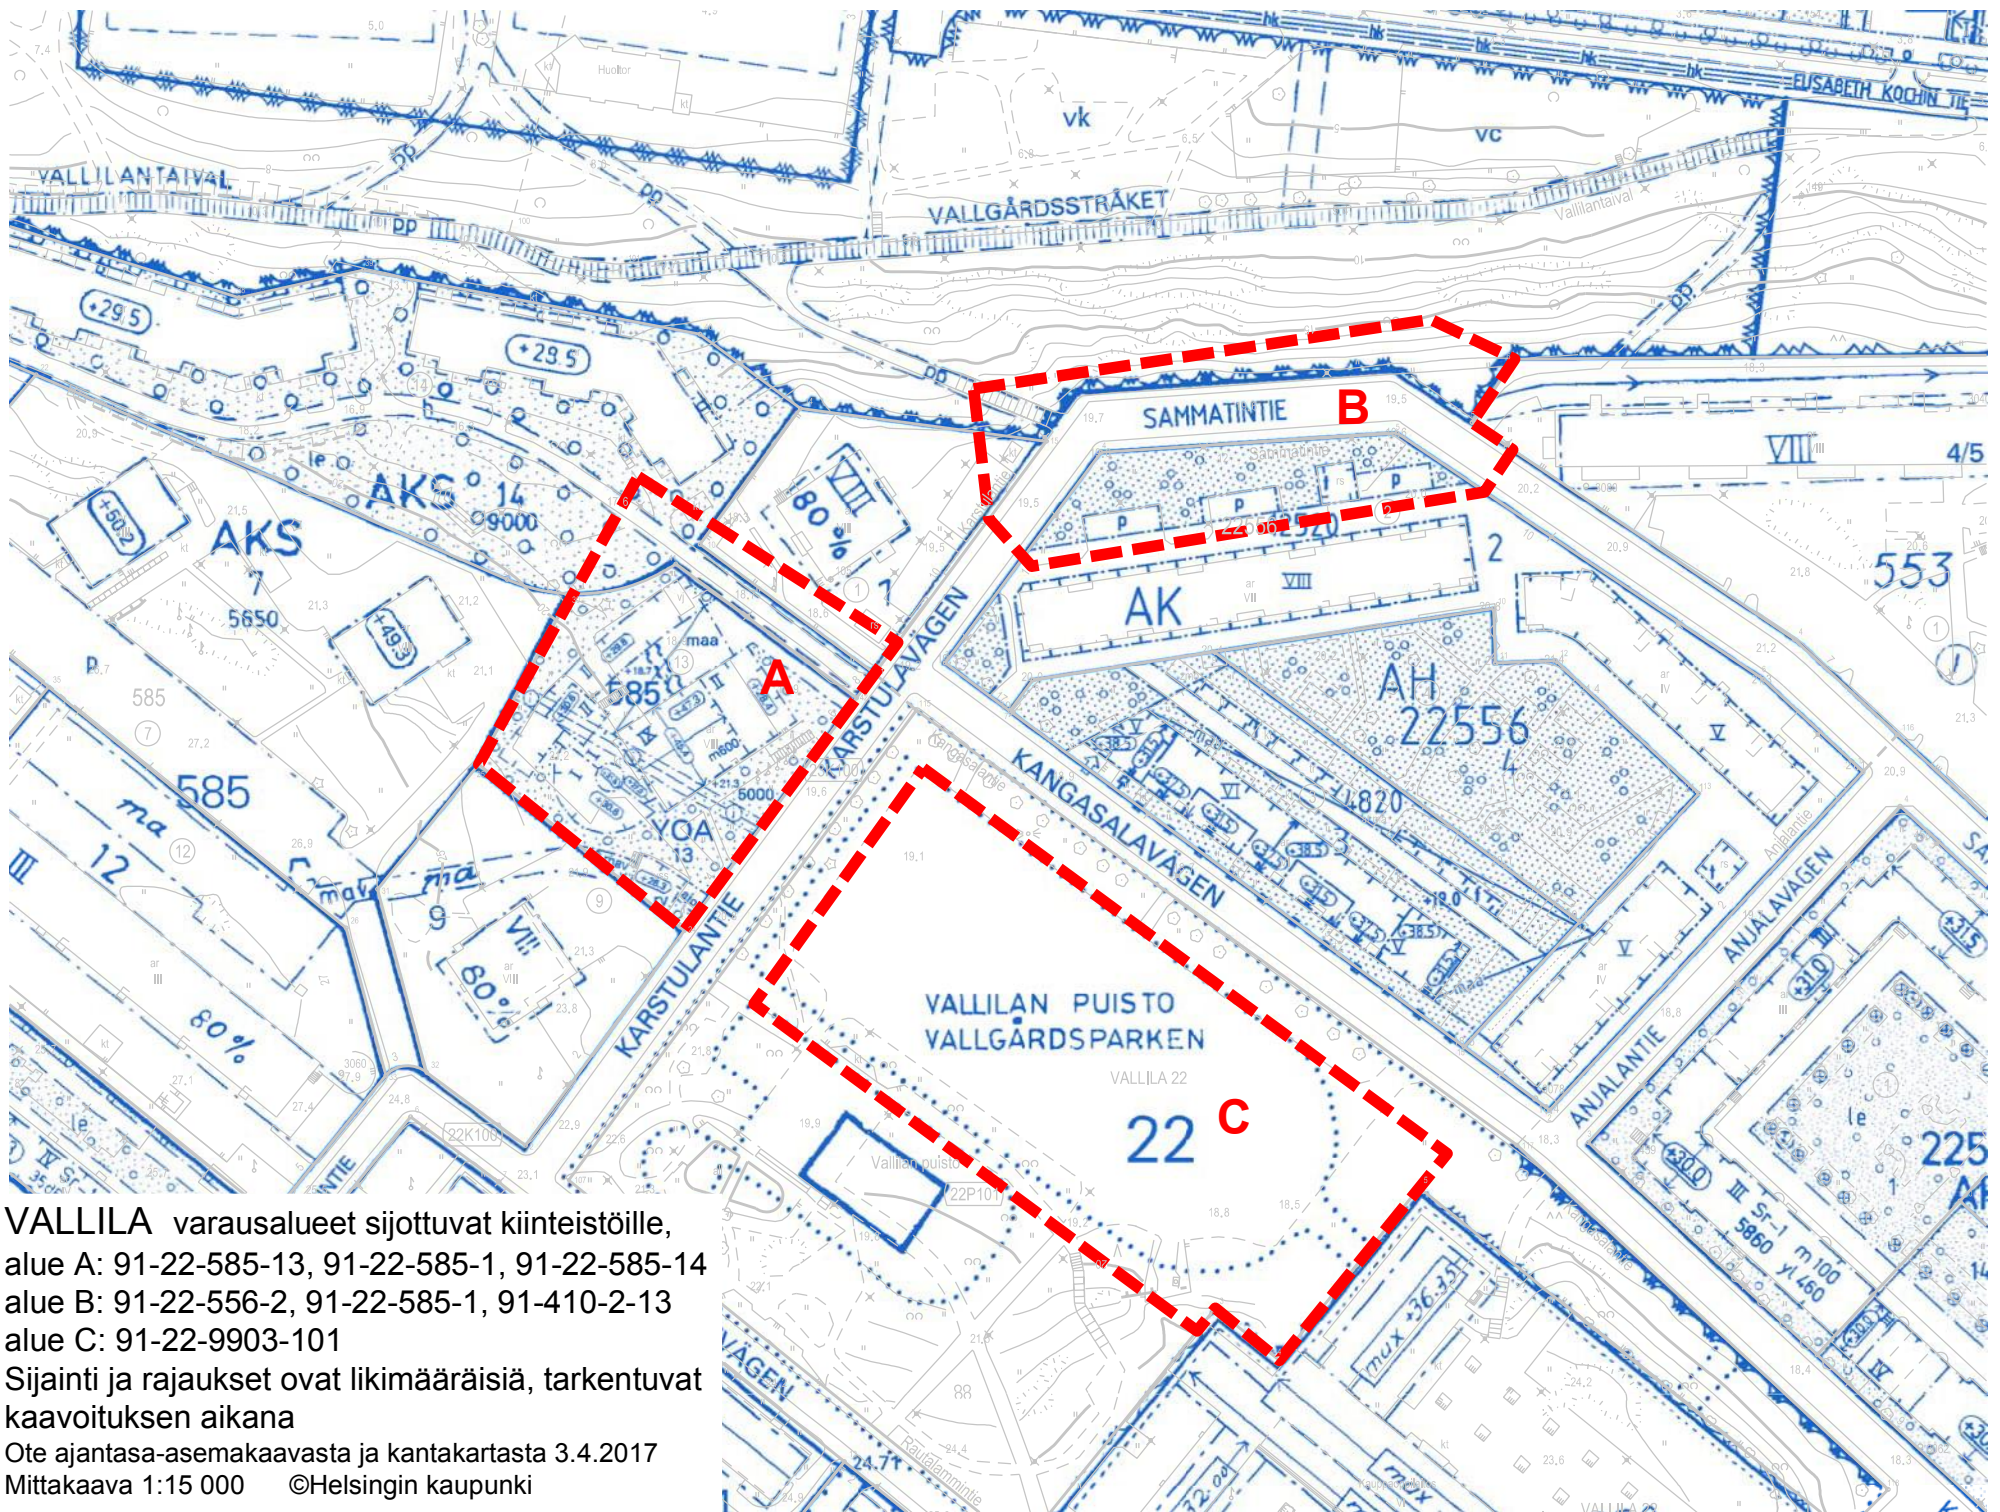

Sijaintikartta VALLILA varausalueet 3.4.2017  
 Mittakaava 1:10 000 Opaskartta ©Helsingin kaupunki

**VALLILA** varausalueet sijoittuvat kiinteistöille,  
alue A: 91-22-585-13, 91-22-585-1, 91-22-585-14  
alue B: 91-22-556-2, 91-22-585-1, 91-410-2-13  
alue C: 91-22-9903-101

Sijainti ja rajaukset ovat likimääräisiä, tarkentuvat  
kaavoituksen aikana

Ote ajantasa-asetmakaavasta ja kantakartasta 3.4.2017  
Mittakaava 1:15 000 ©Helsingin kaupunki