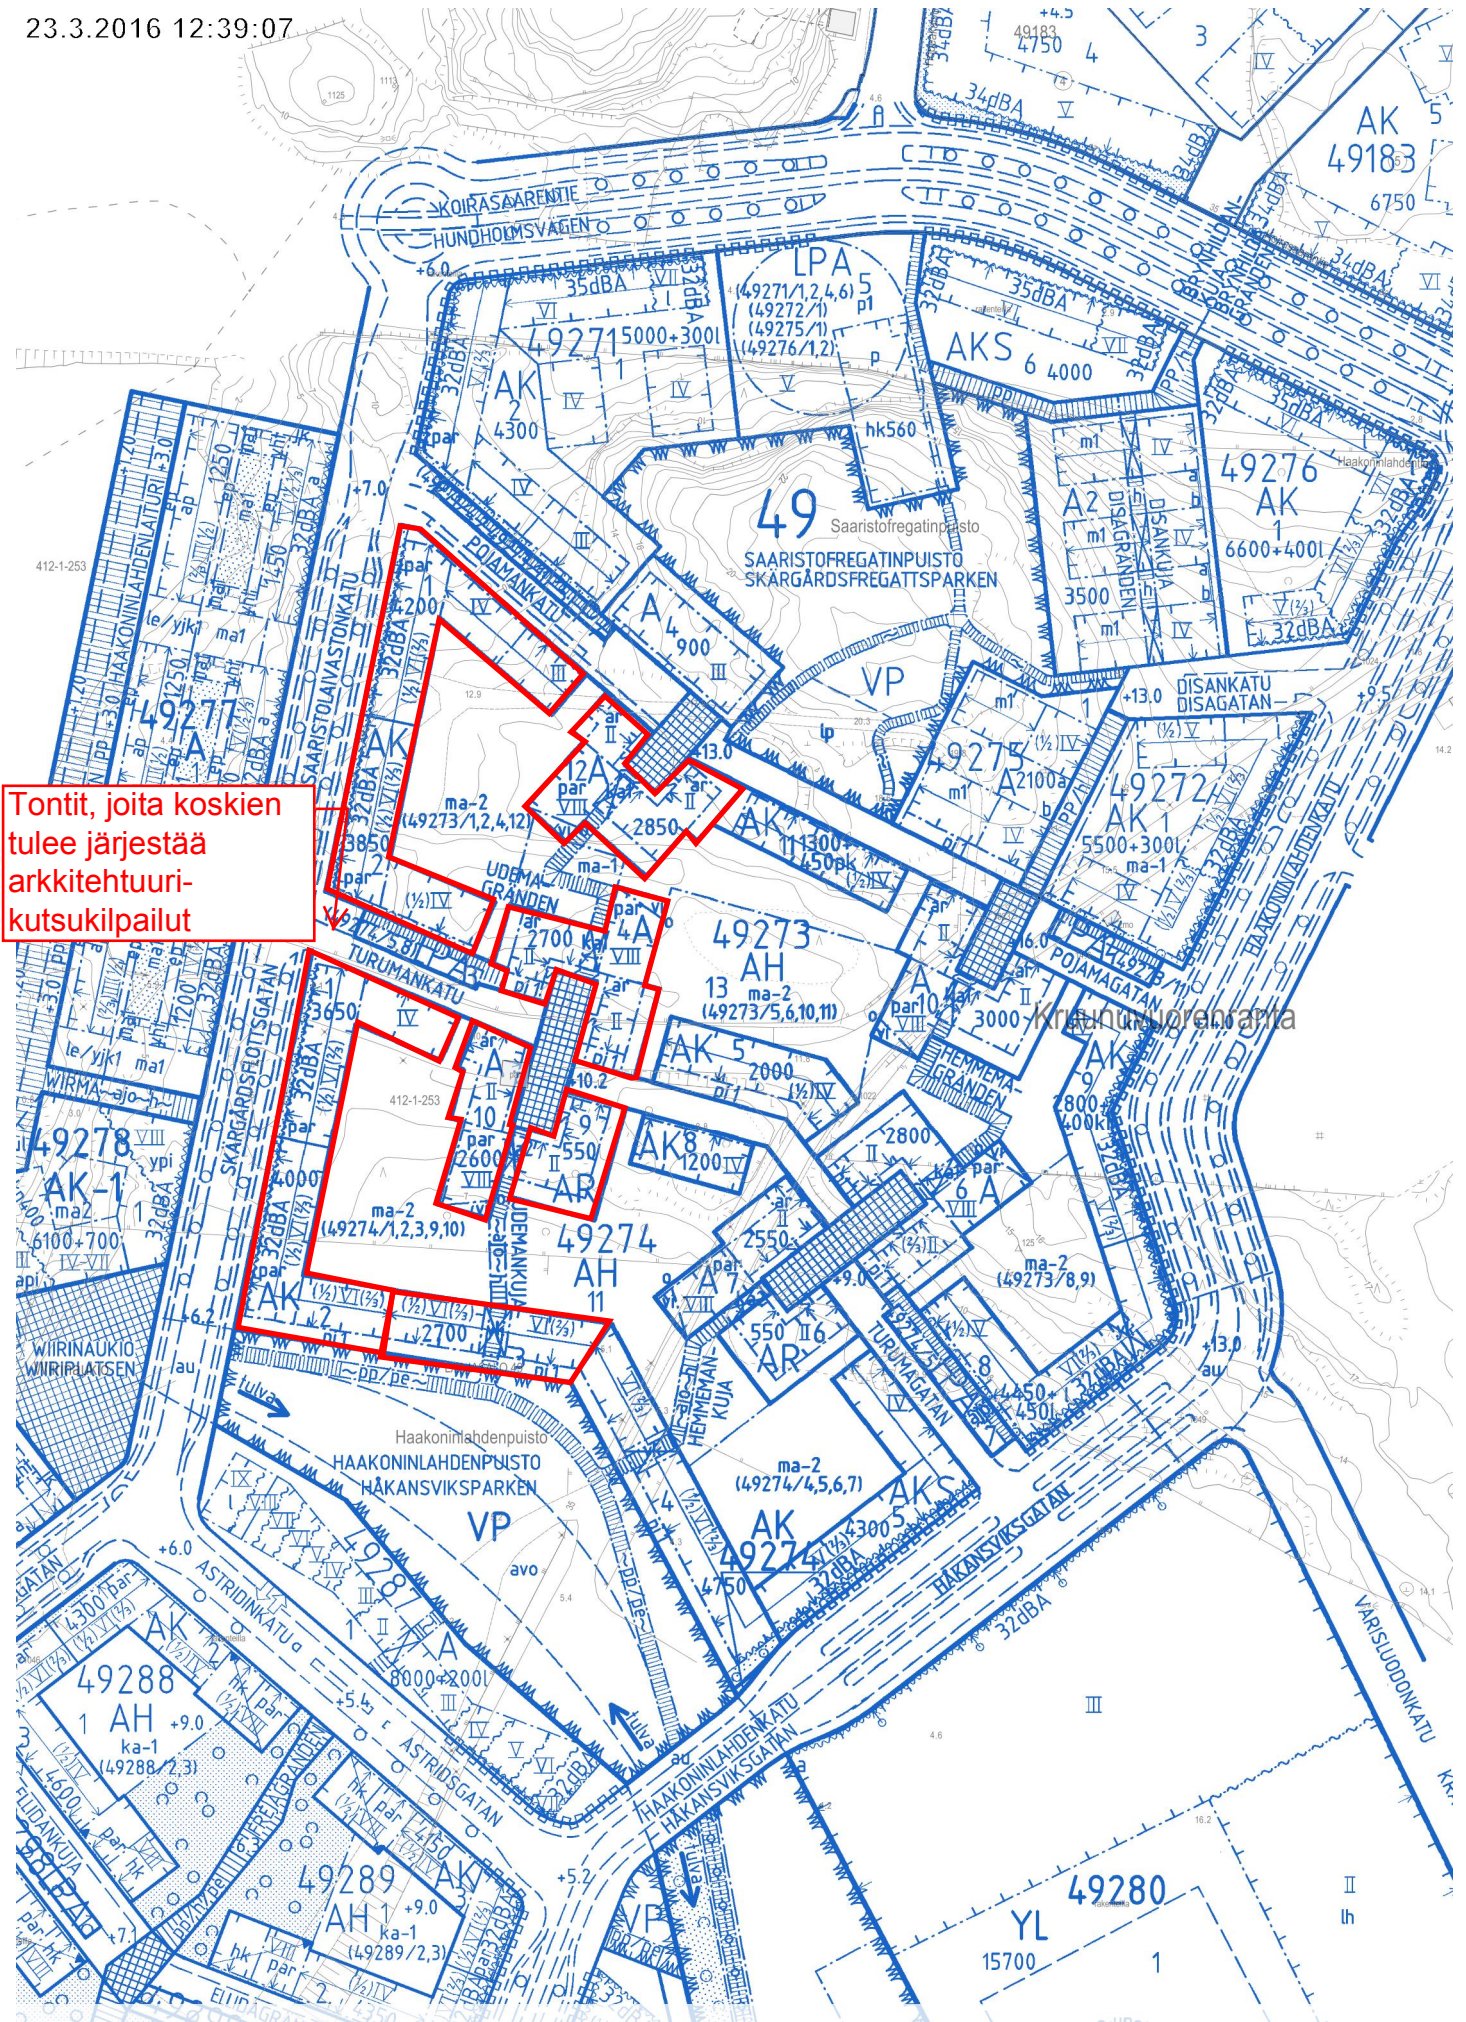

500 m

1:15 000

Opaskartta ©Helsingin kaupunki

Sijaintikartta

LAAJASALO Kruunuvuorenranta tontit 49273/1-6 ja 10-12 sekä 49274/1-10

Tontit, joita koskien tulee järjestää arkkitehtuurikutsukilpailut