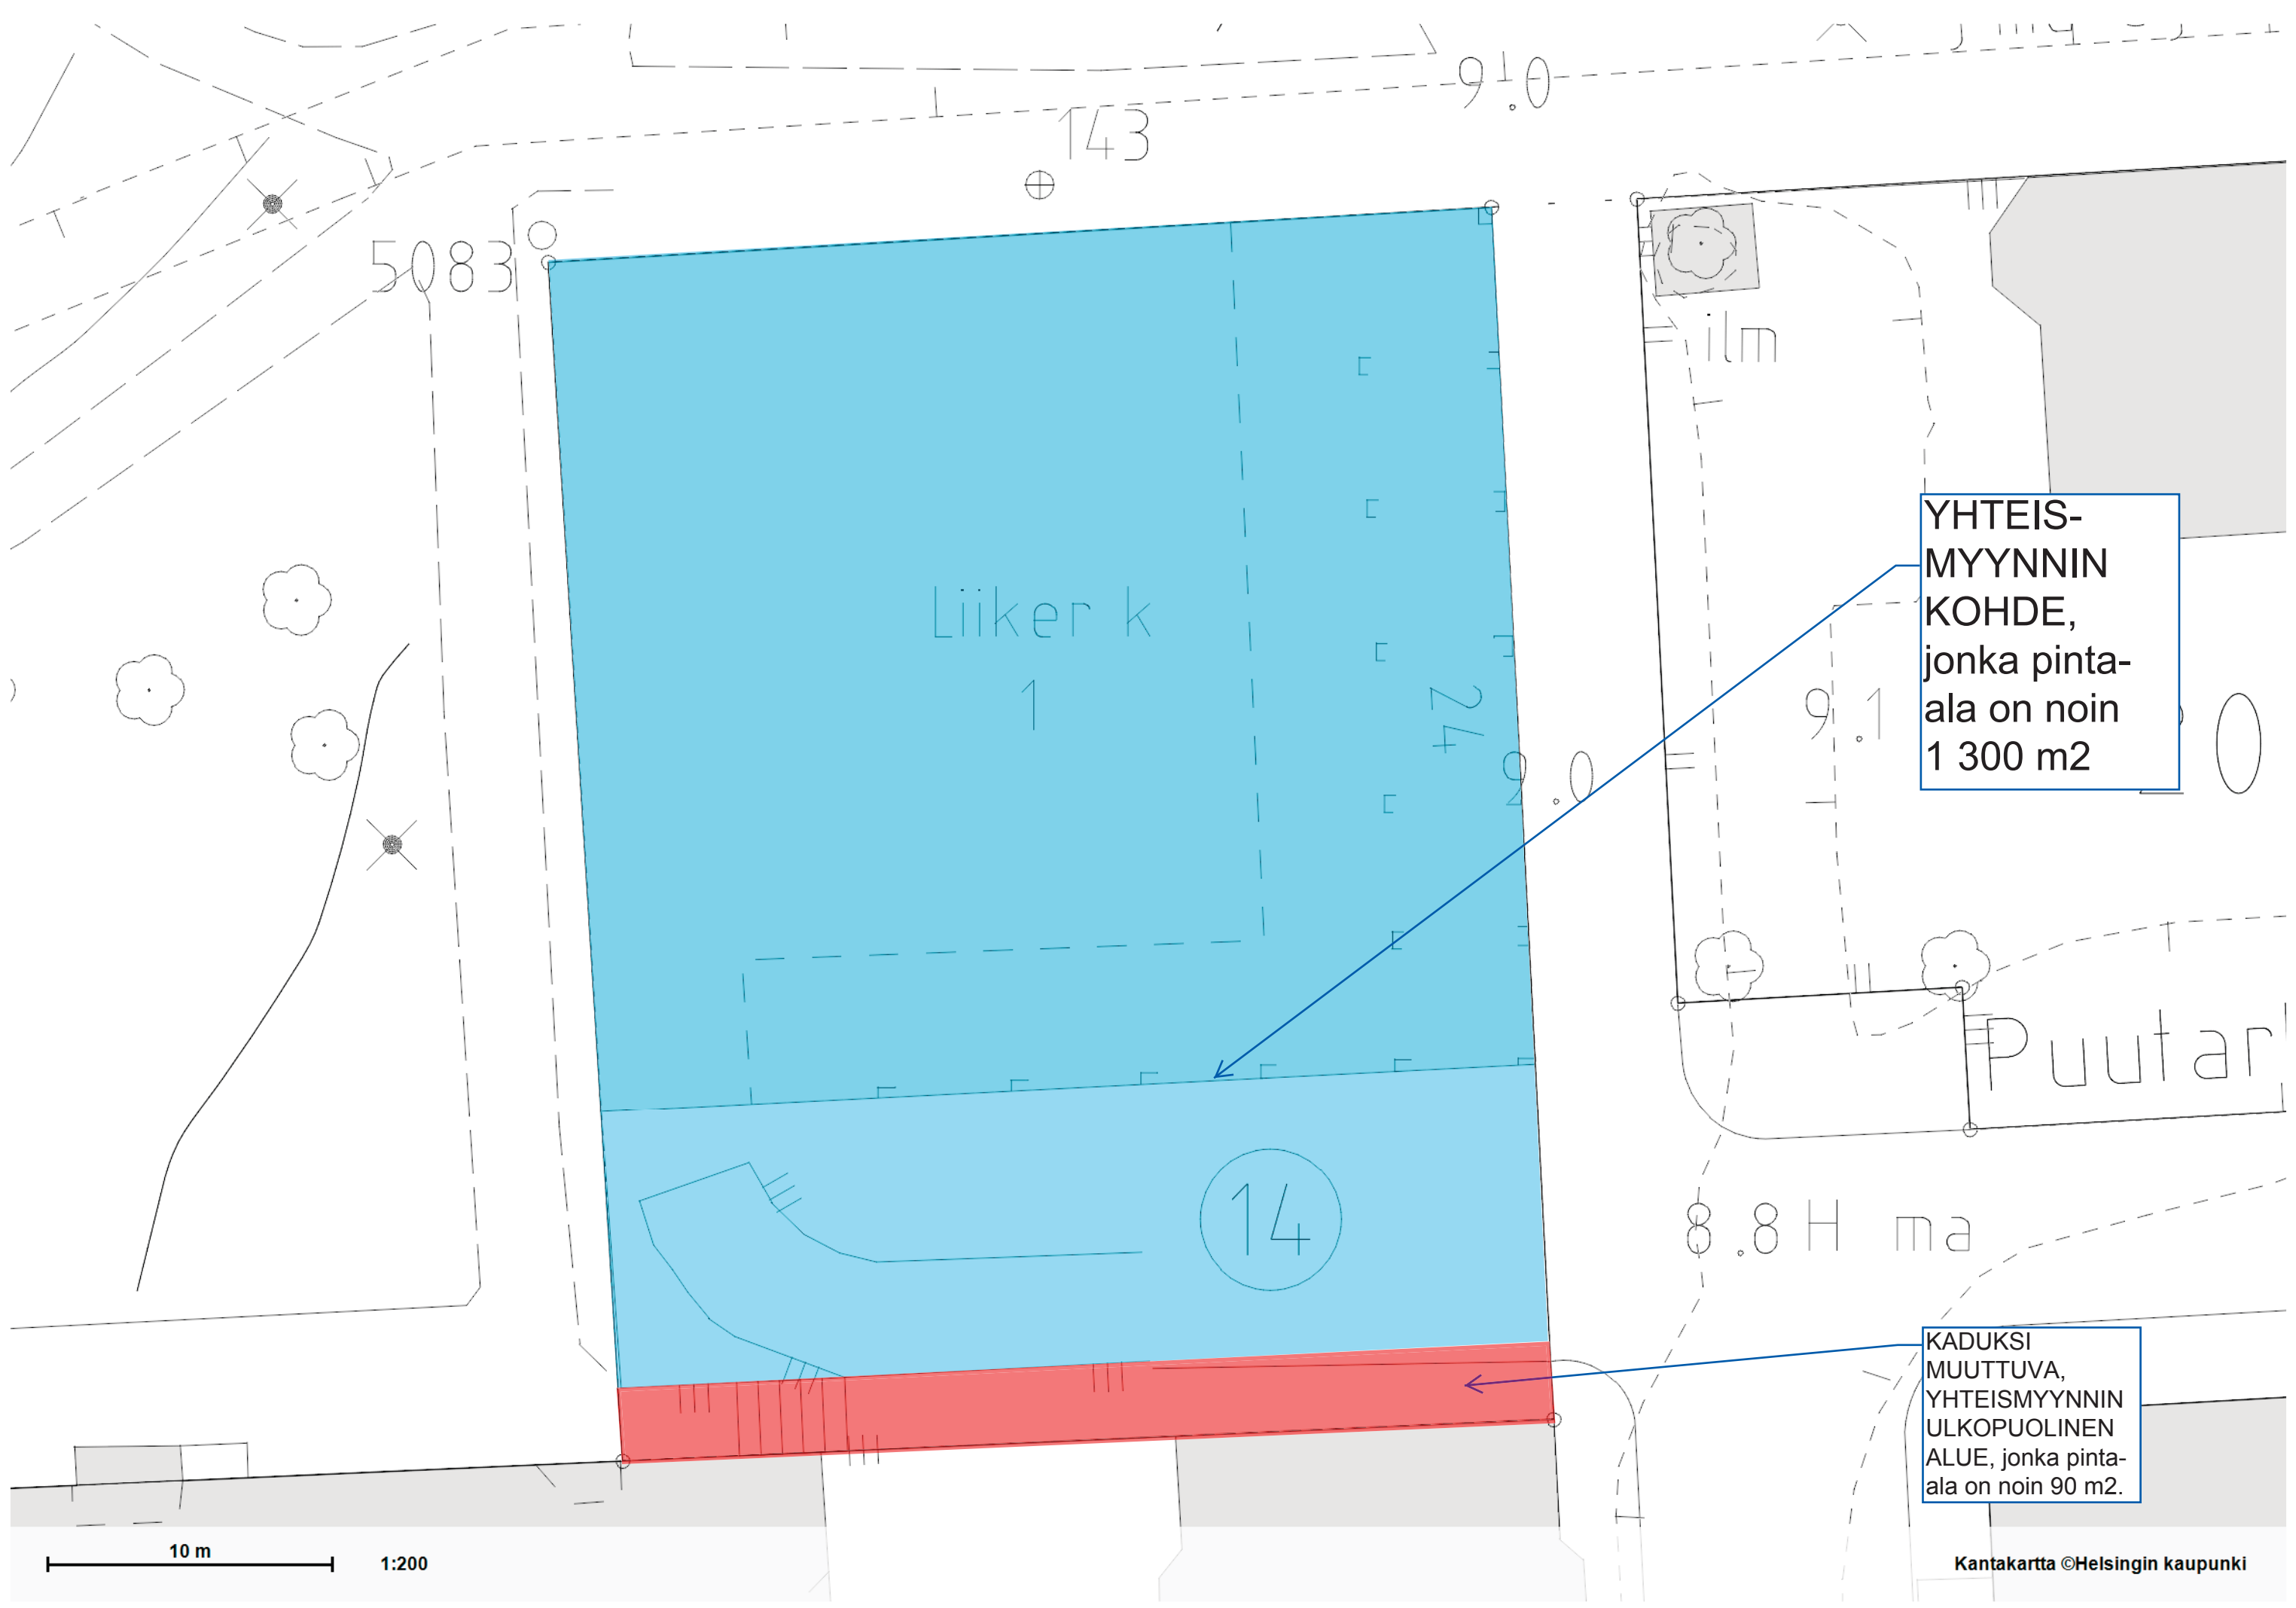

250 m

1:10 000

Opaskartta ©Helsingin kaupunki

Valkosaari

Liiker k

1

24

14

91.0

143

5083

9.1

8.8 H ma

YHTEIS-
MYNNIN
KOHDE,
jonka pinta-
ala on noin
1 300 m²

KADUKSI
MUUTTUVA,
YHTEISMYNNIN
ULKOPUOLINEN
ALUE, jonka pinta-
ala on noin 90 m².

10 m

1:200

Kantakartta ©Helsingin kaupunki