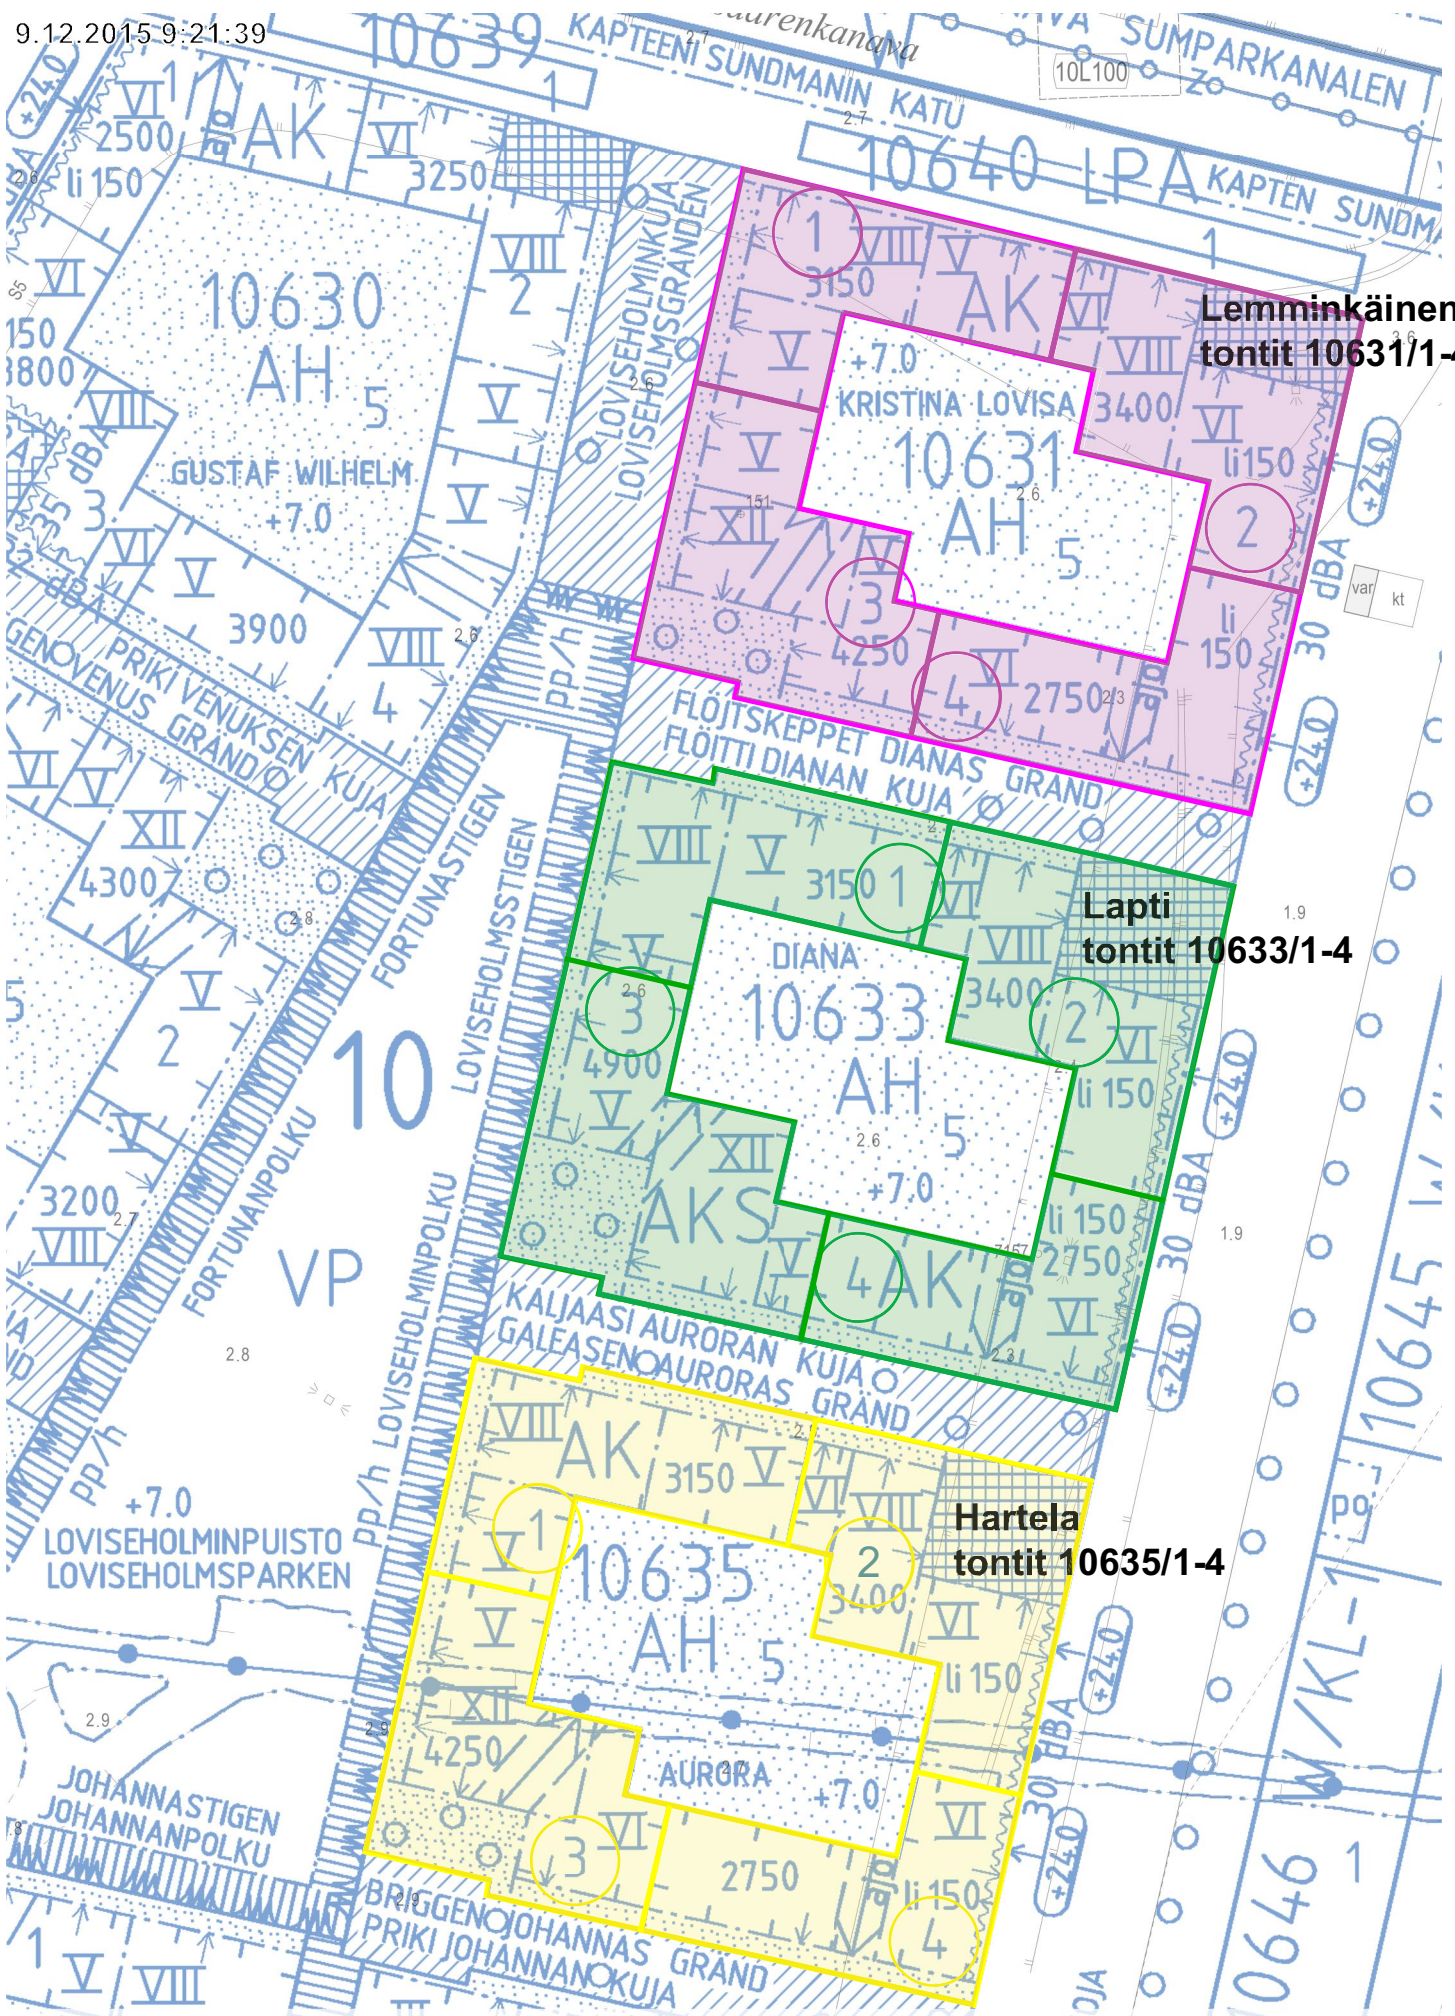

170

HERMANNI HERMANSTAD

SÖRNÄINEN SÖRNÄS

**MUSTIKKAMAA-KORKEASAARI
BLÅBÄRSLANDET-HÖGHOLMEN**

KATAJANOKKA SKATUDDEN

500 m

1:15 000

Opaskartta ©Helsingin kaupunki

Sijaintikartta

SÖRNÄINEN, Sompasaari, korttelit 10631, 10633, 10635

Fyrprickt

Lemminkäinen tontit 10631/1-4

Lapti tontit 10633/1-4

Hartela tontit 10635/1-4

20 m 1:1 000