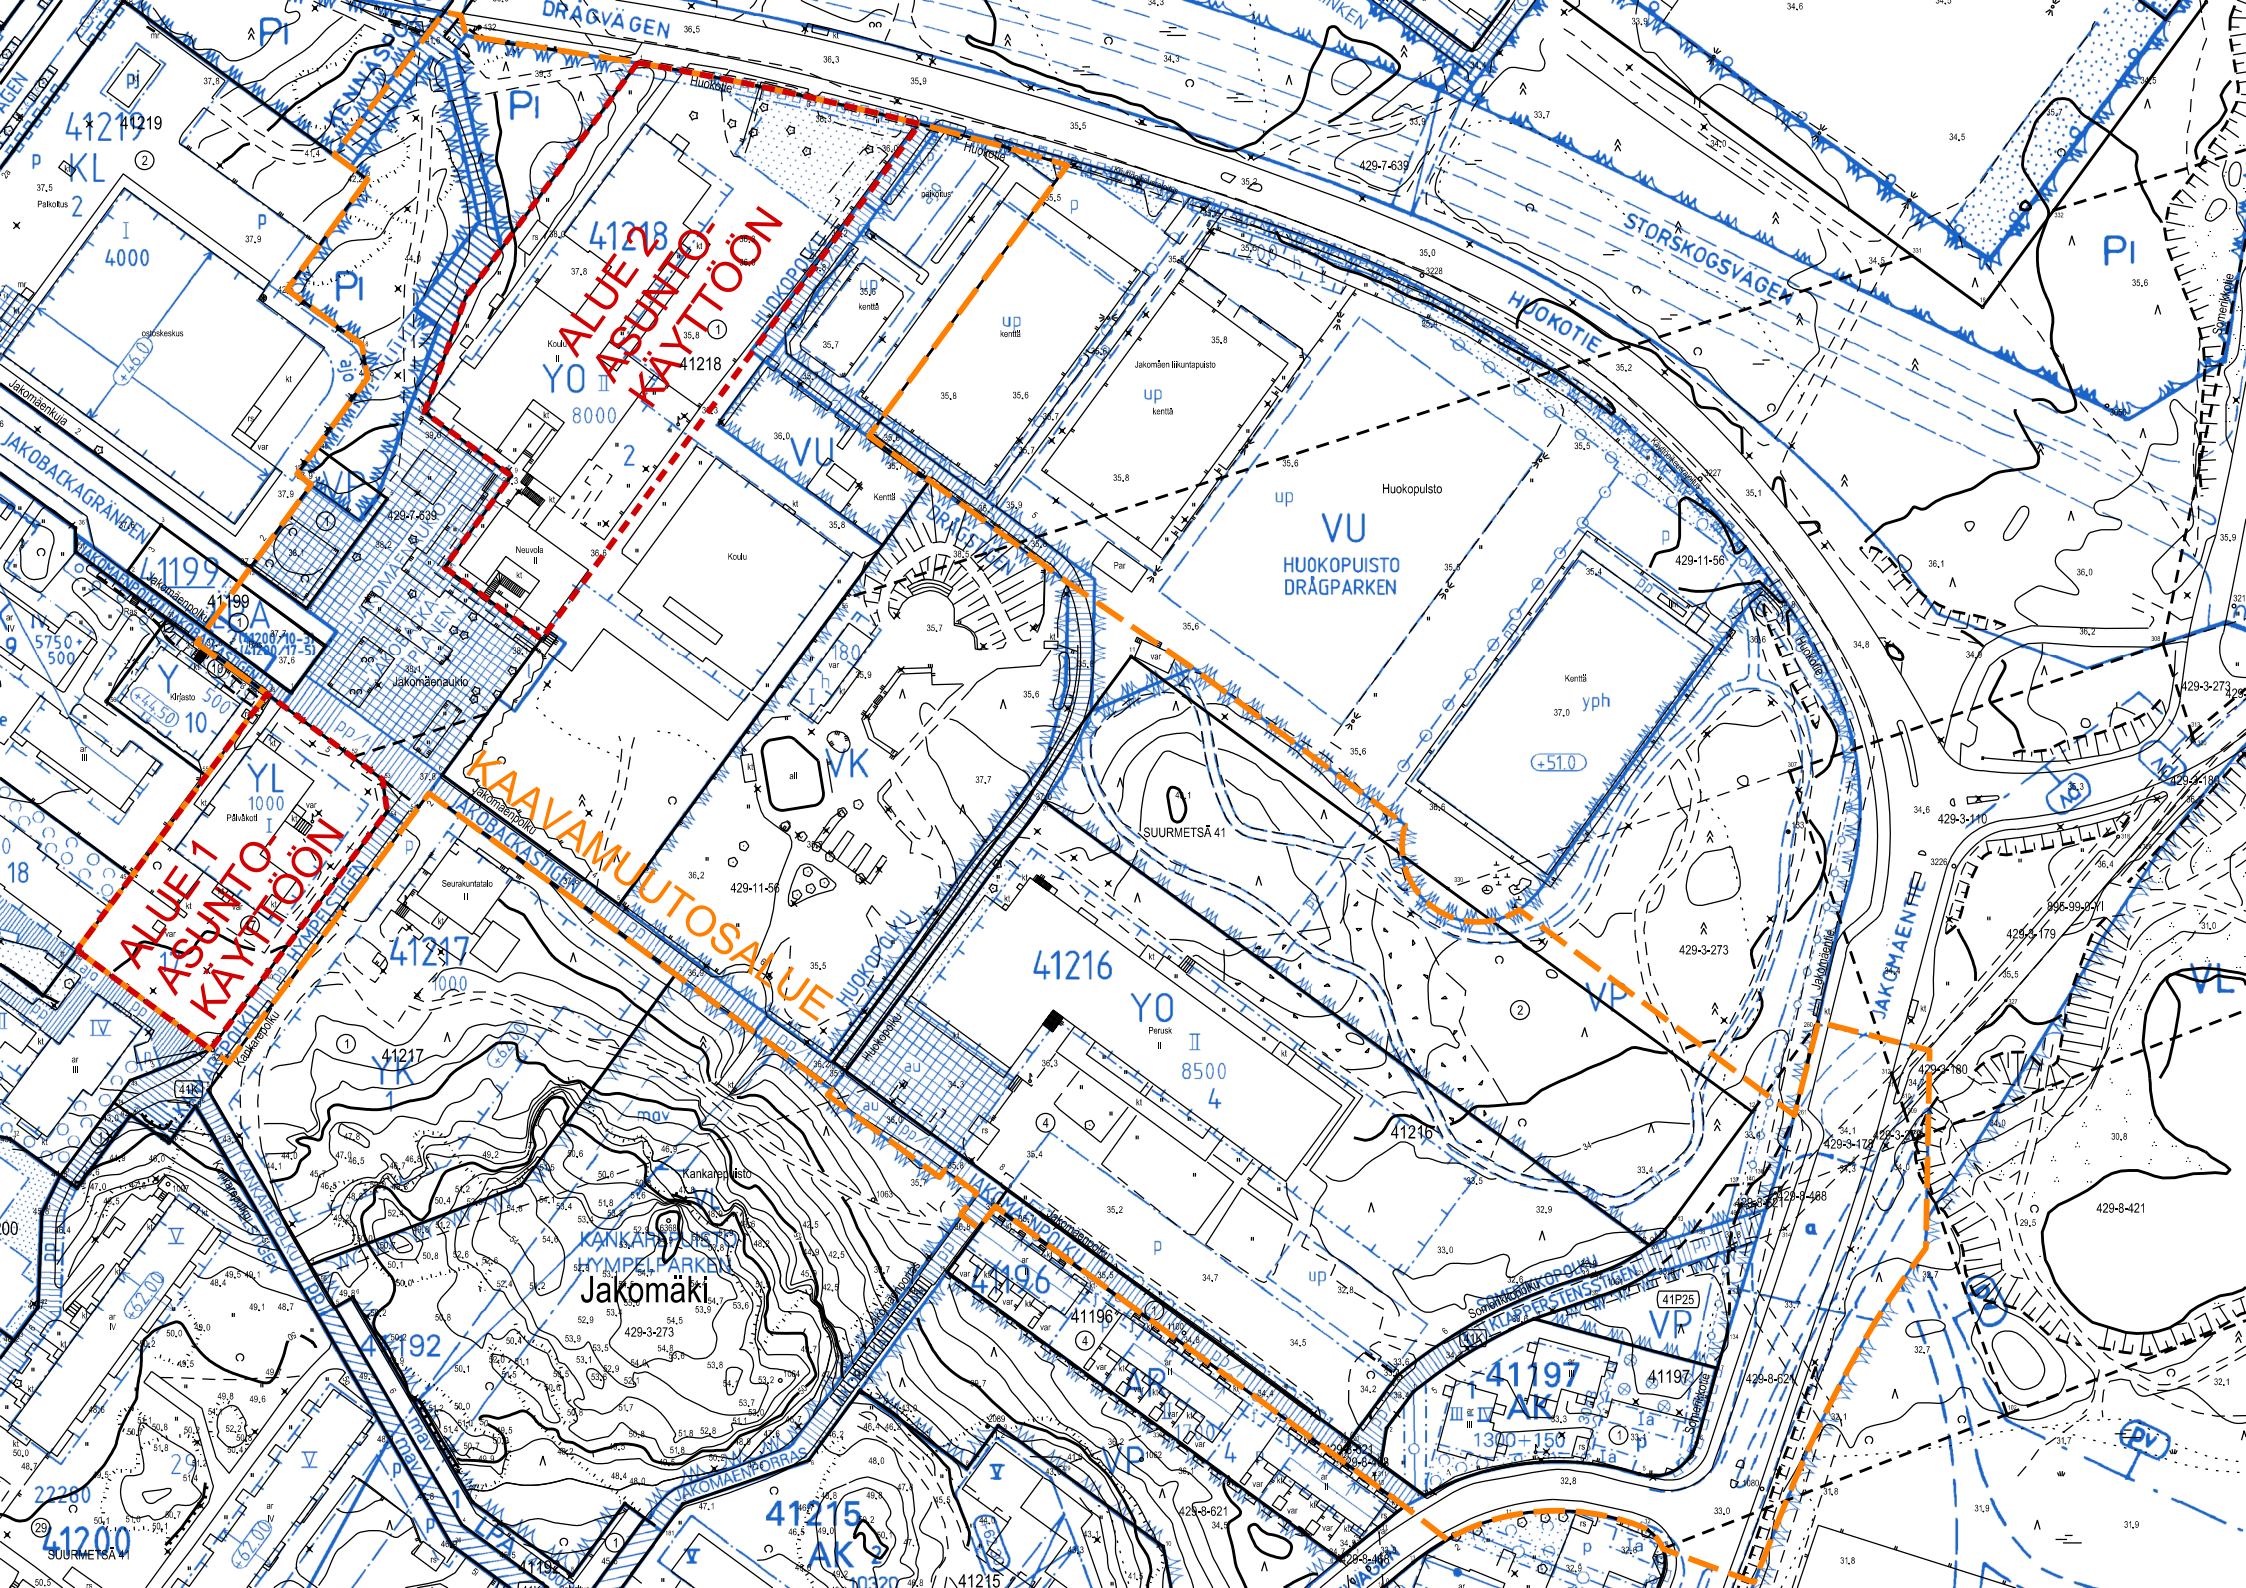

**SUURMETSÄ
STORSKOG**

**Tattarisuo
Tattarmossen**

Malmin lentokenttä
Malm flygfält

500 m

1:15 000

Opaskartta (pääkaupunkiseutu) ©Helsingin, Vantaan ja Espoon kaupungit

**ALUE 2
ASUNTO-
KÄYTTÖÖN**

**ALUE 1
ASUNTO-
KÄYTTÖÖN**

KAAVAMUUTOSALUE

KANKARI
SYMPLEPARKEN
Jakomäki

VU
HUOKOPUISTO
DRÄGPARKEN

YO
II
8500
4

VP
1370-1500

YL
1000

YO
II
8000

VP
1370-1500

VP
1370-1500

VP
1370-1500

VP
1370-1500

VP
1370-1500