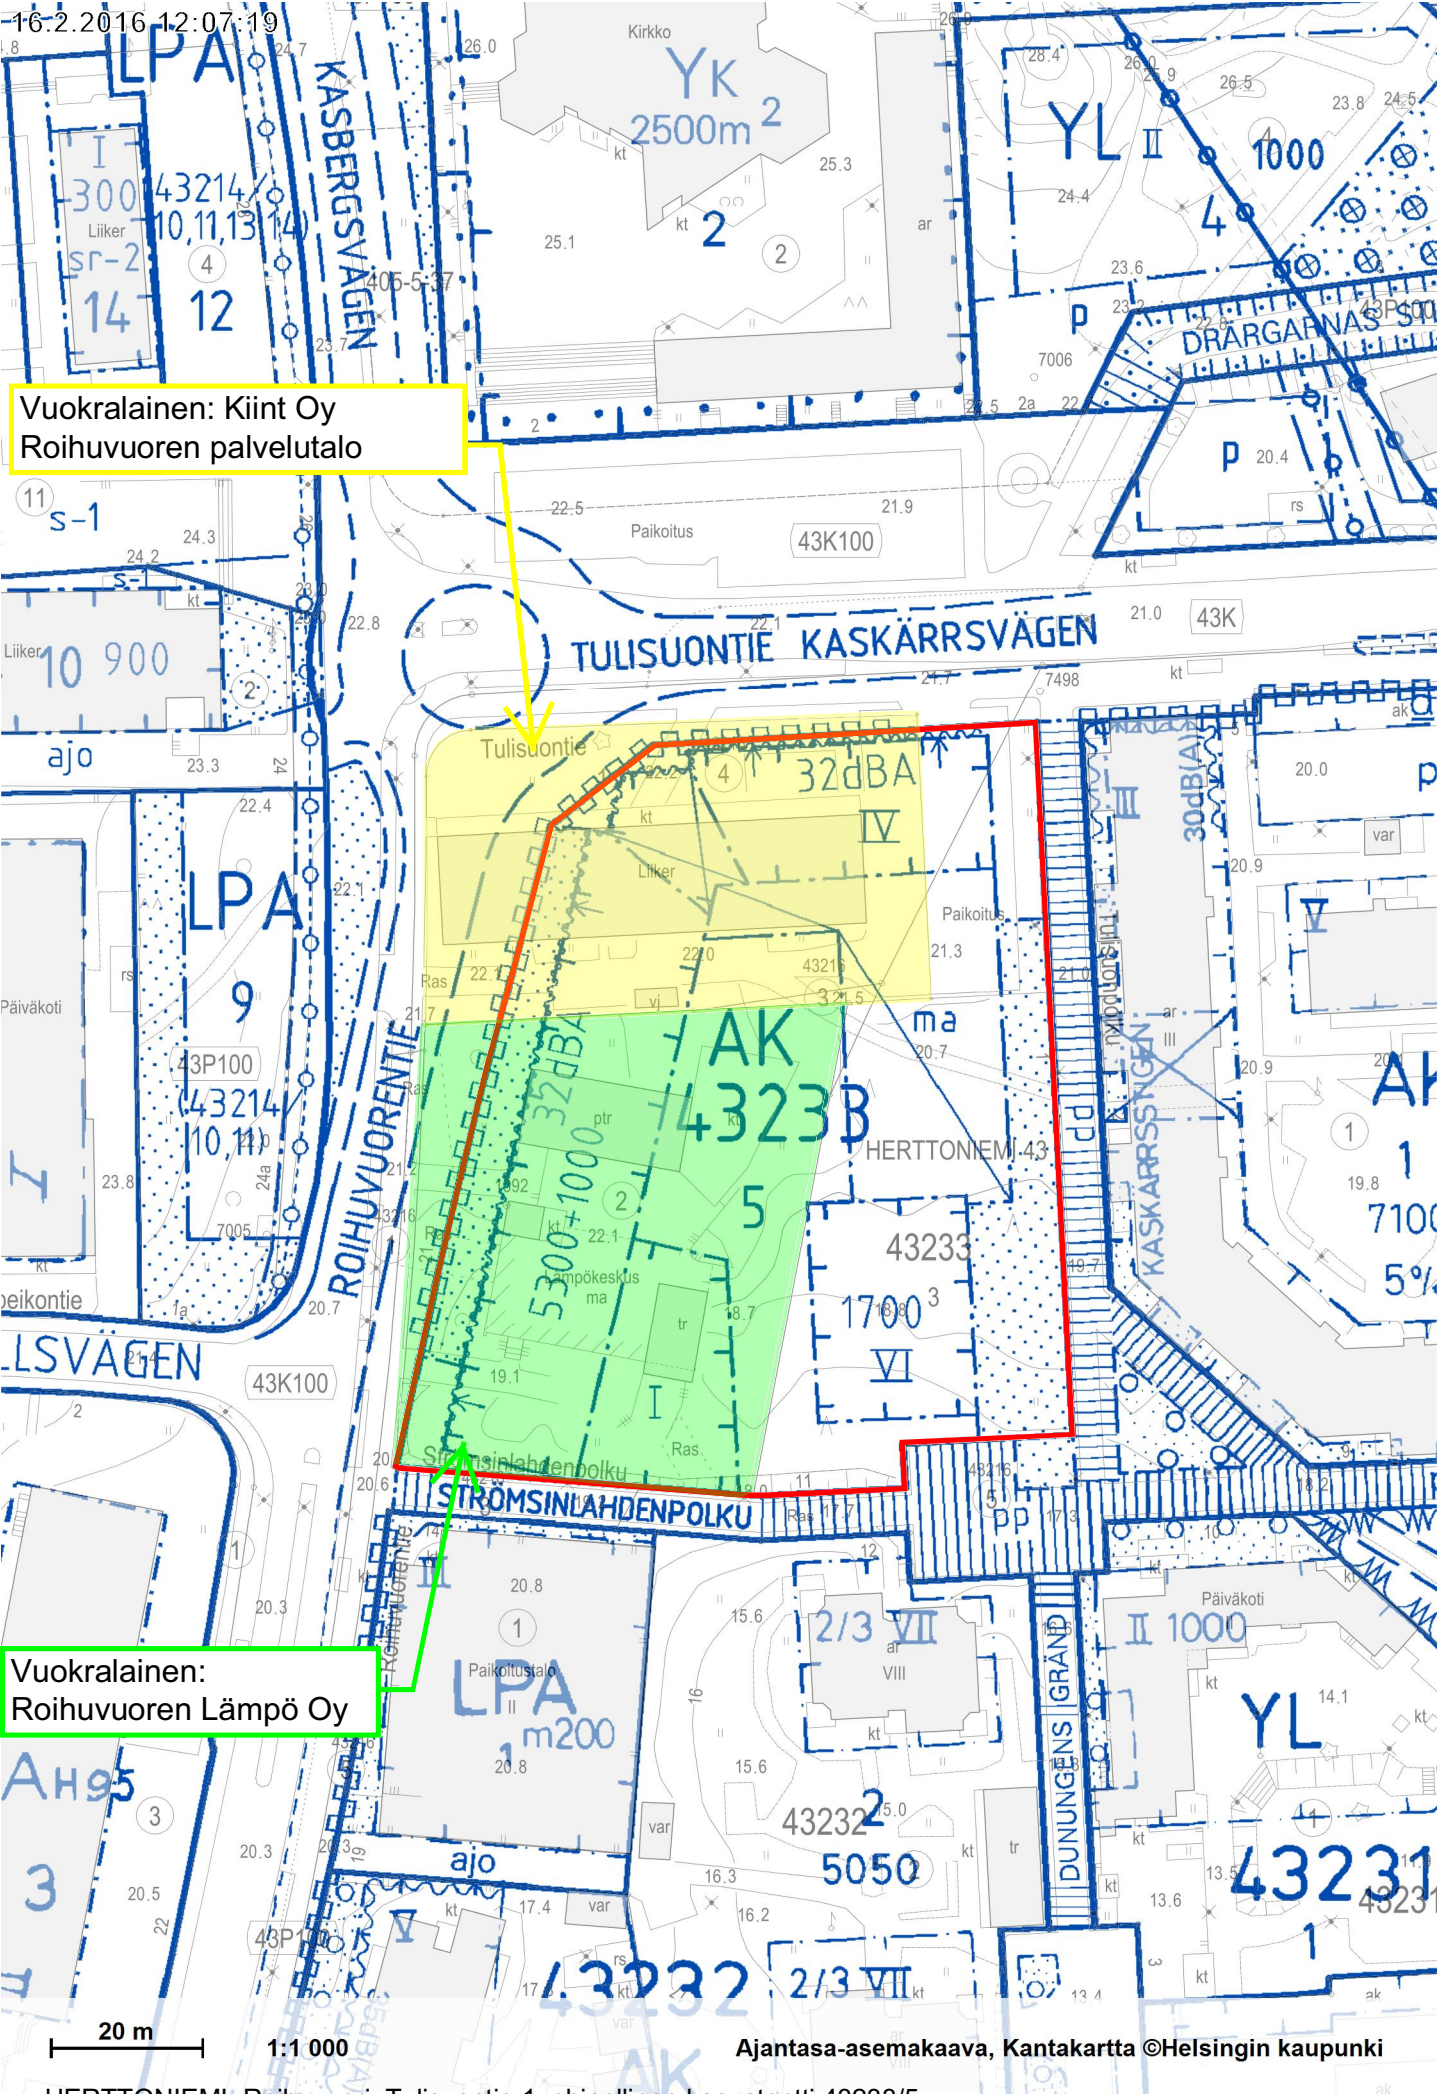

500 m

1:15 000

Sijaintikartta

HERTTONIEMI, Roihuvuori, Tulisuoentie 1, tontti 43233/5

Opaskartta ©Helsingin kaupunki

Vuokralainen: Kiint Oy  
 Roihuvuoren palvelutalo

Vuokralainen:  
 Roihuvuoren Lämpö Oy

20 m

1:1 000