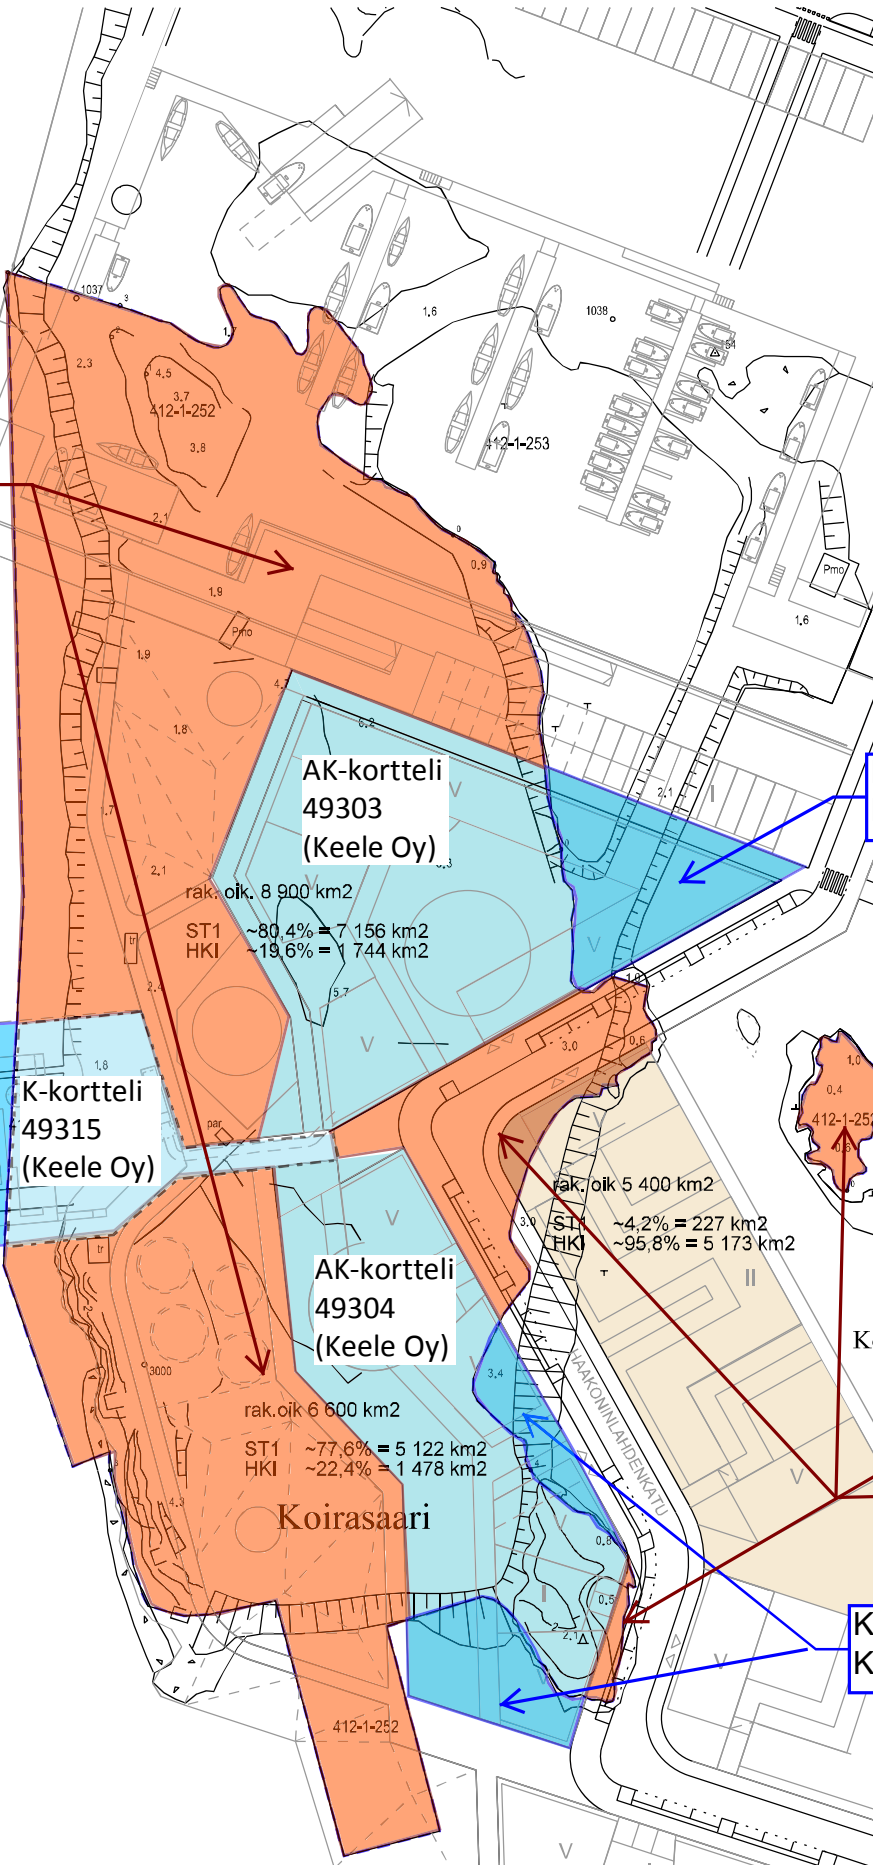

INEN

Sompasaari  
Sumparn

INEN

KATAJANOKKA  
8  
SKATUDDEN

Asemakaava-alue

Kruunuvuorenselkä  
Kronbergsfjärden

500 m

1:15 000

Pohjakartta nimistöllä, Asemakaavat ©Helsingin kaupunki

St 1 Oy  
luovuttaa  
kaupungille

Kaupunki luovuttaa  
Keele Oy:lle

Kaupunki luovuttaa  
Keele Oy:lle

St 1 Oy  
luovuttaa  
kaupungille

Kaupunki luovuttaa  
Keele Oy:lle

AK-kortteli  
49303  
(Keele Oy)

rak.oik. 8 900 km<sup>2</sup>  
ST1 ~80,4% = 7 156 km<sup>2</sup>  
HKI ~19,6% = 1 744 km<sup>2</sup>

K-kortteli  
49315  
(Keele Oy)

AK-kortteli  
49304  
(Keele Oy)

rak.oik. 5 400 km<sup>2</sup>  
ST1 ~4,2% = 227 km<sup>2</sup>  
HKI ~95,8% = 5 173 km<sup>2</sup>

Koirasaari

rak.oik. 6 600 km<sup>2</sup>  
ST1 ~77,6% = 5 122 km<sup>2</sup>  
HKI ~22,4% = 1 478 km<sup>2</sup>

412-1-252

412-1-253

412-1-252

MUSTINKUJA

KAIRONILAHDENKATU

KAIRALUODONKATU