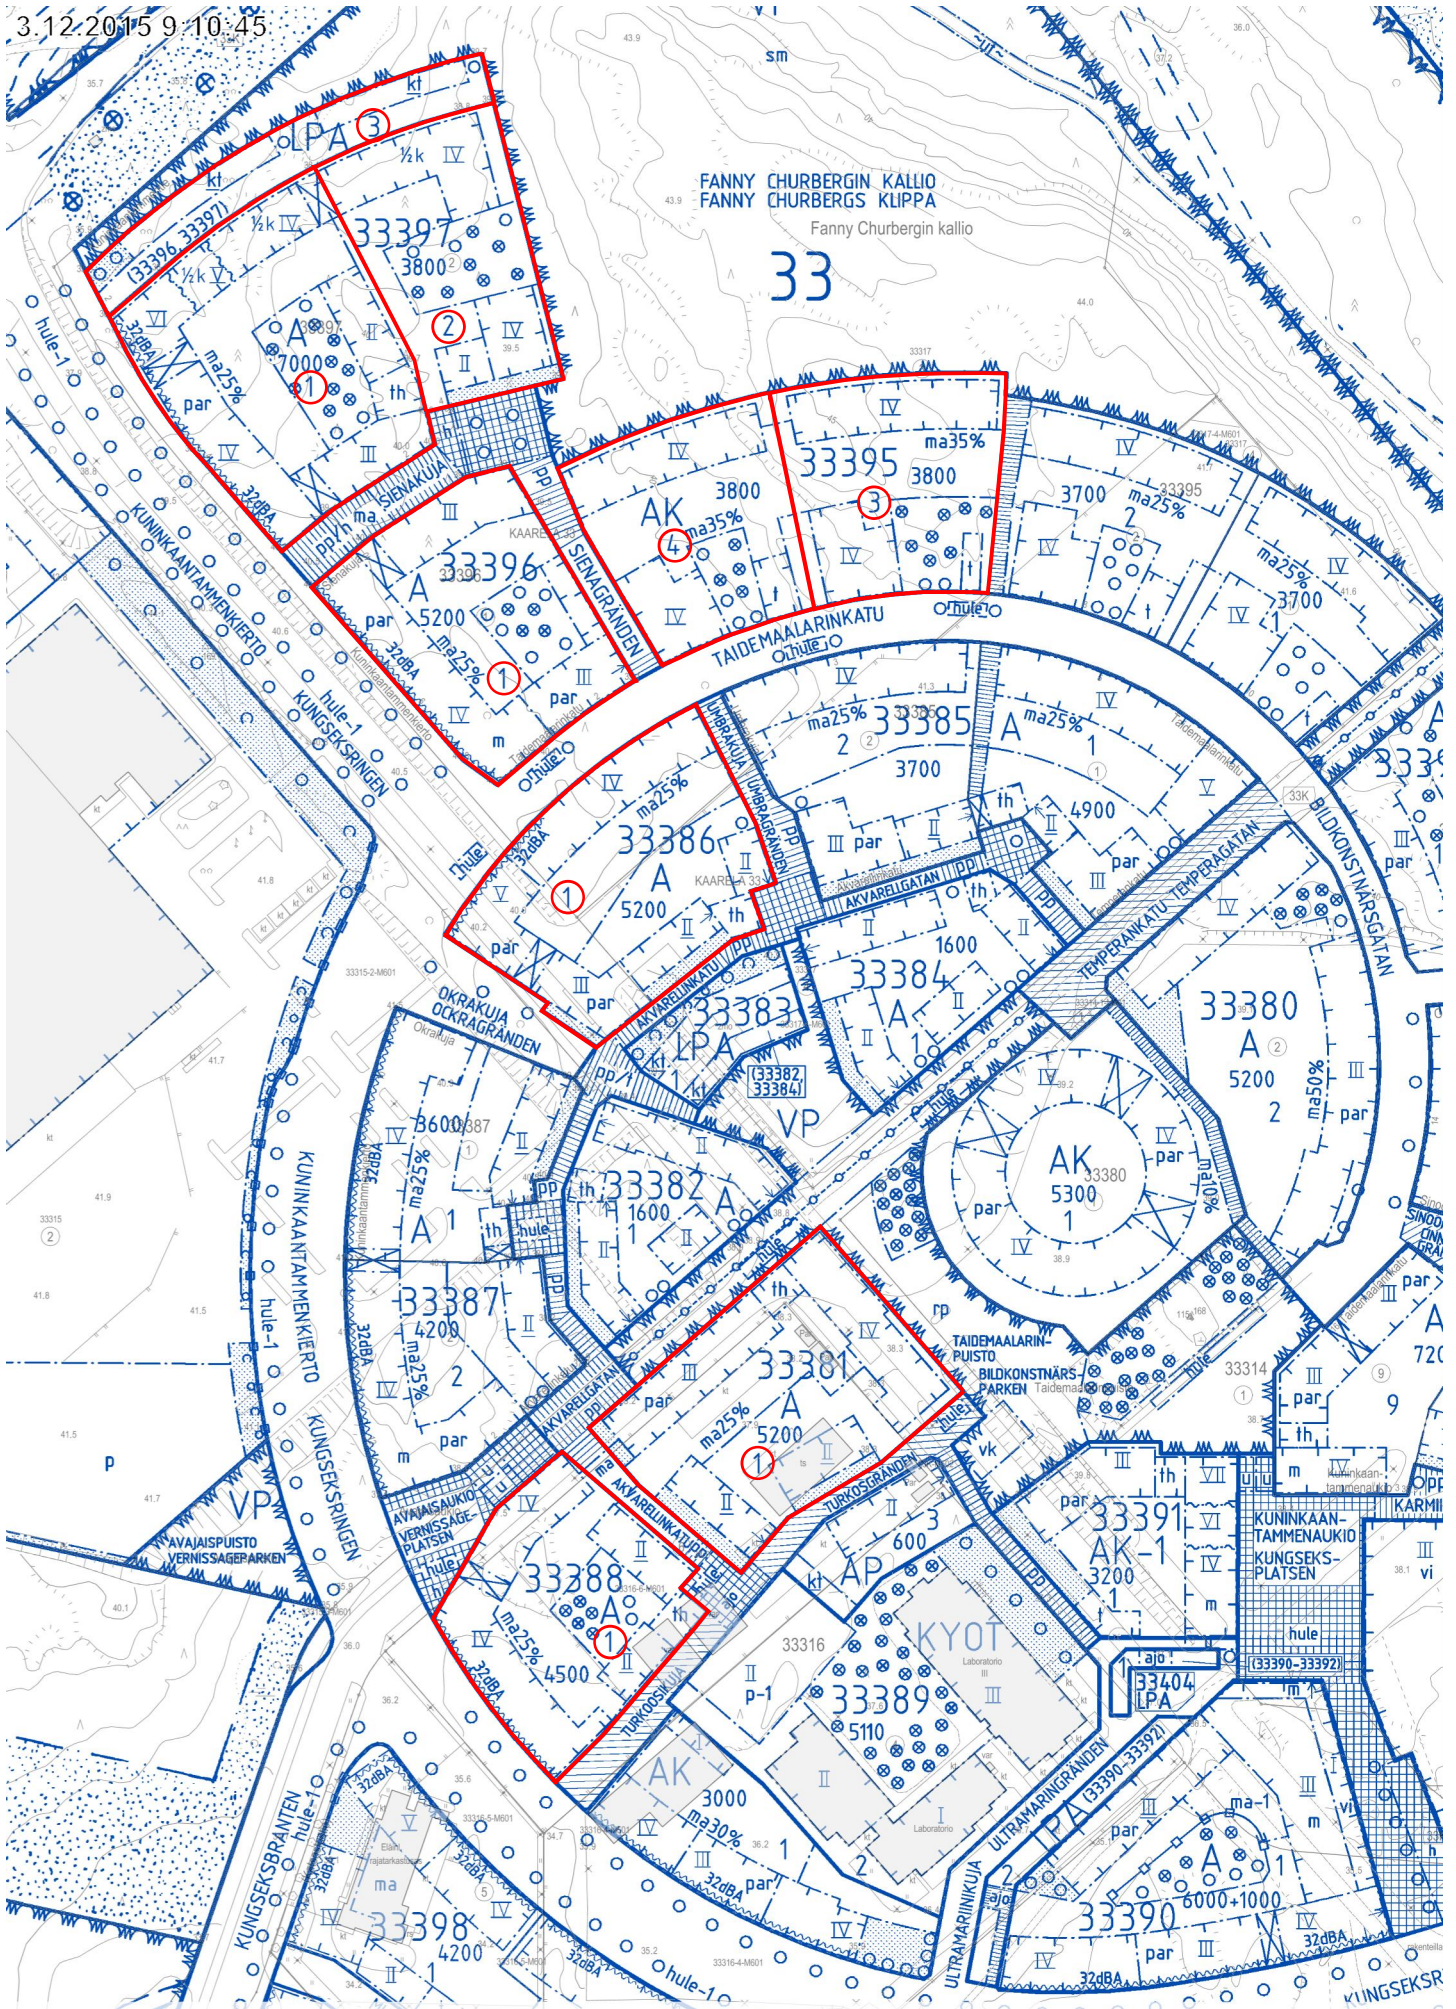

E12

500 m

Sijaintikartta

FANNY CHURBERGIN KALLIO  
FANNY CHURBERGS KLIPPA  
Fanny Churbergin kallio

33

50 m 1:2 000

Ajantasa-asemakaava, Kantakartta ©Helsingin kaupunki

KAARELA Kuninkaantammi Tonttijaon 12594 mukainen tontti 33396/1, tonttijaon 12595 mukaiset tontit 33397/1-3, tonttijaon 12688 mukaiset tontit 33395/3-4. Ohjeelliset kaavatontit 33386/1, 33381/1, 33388/1.