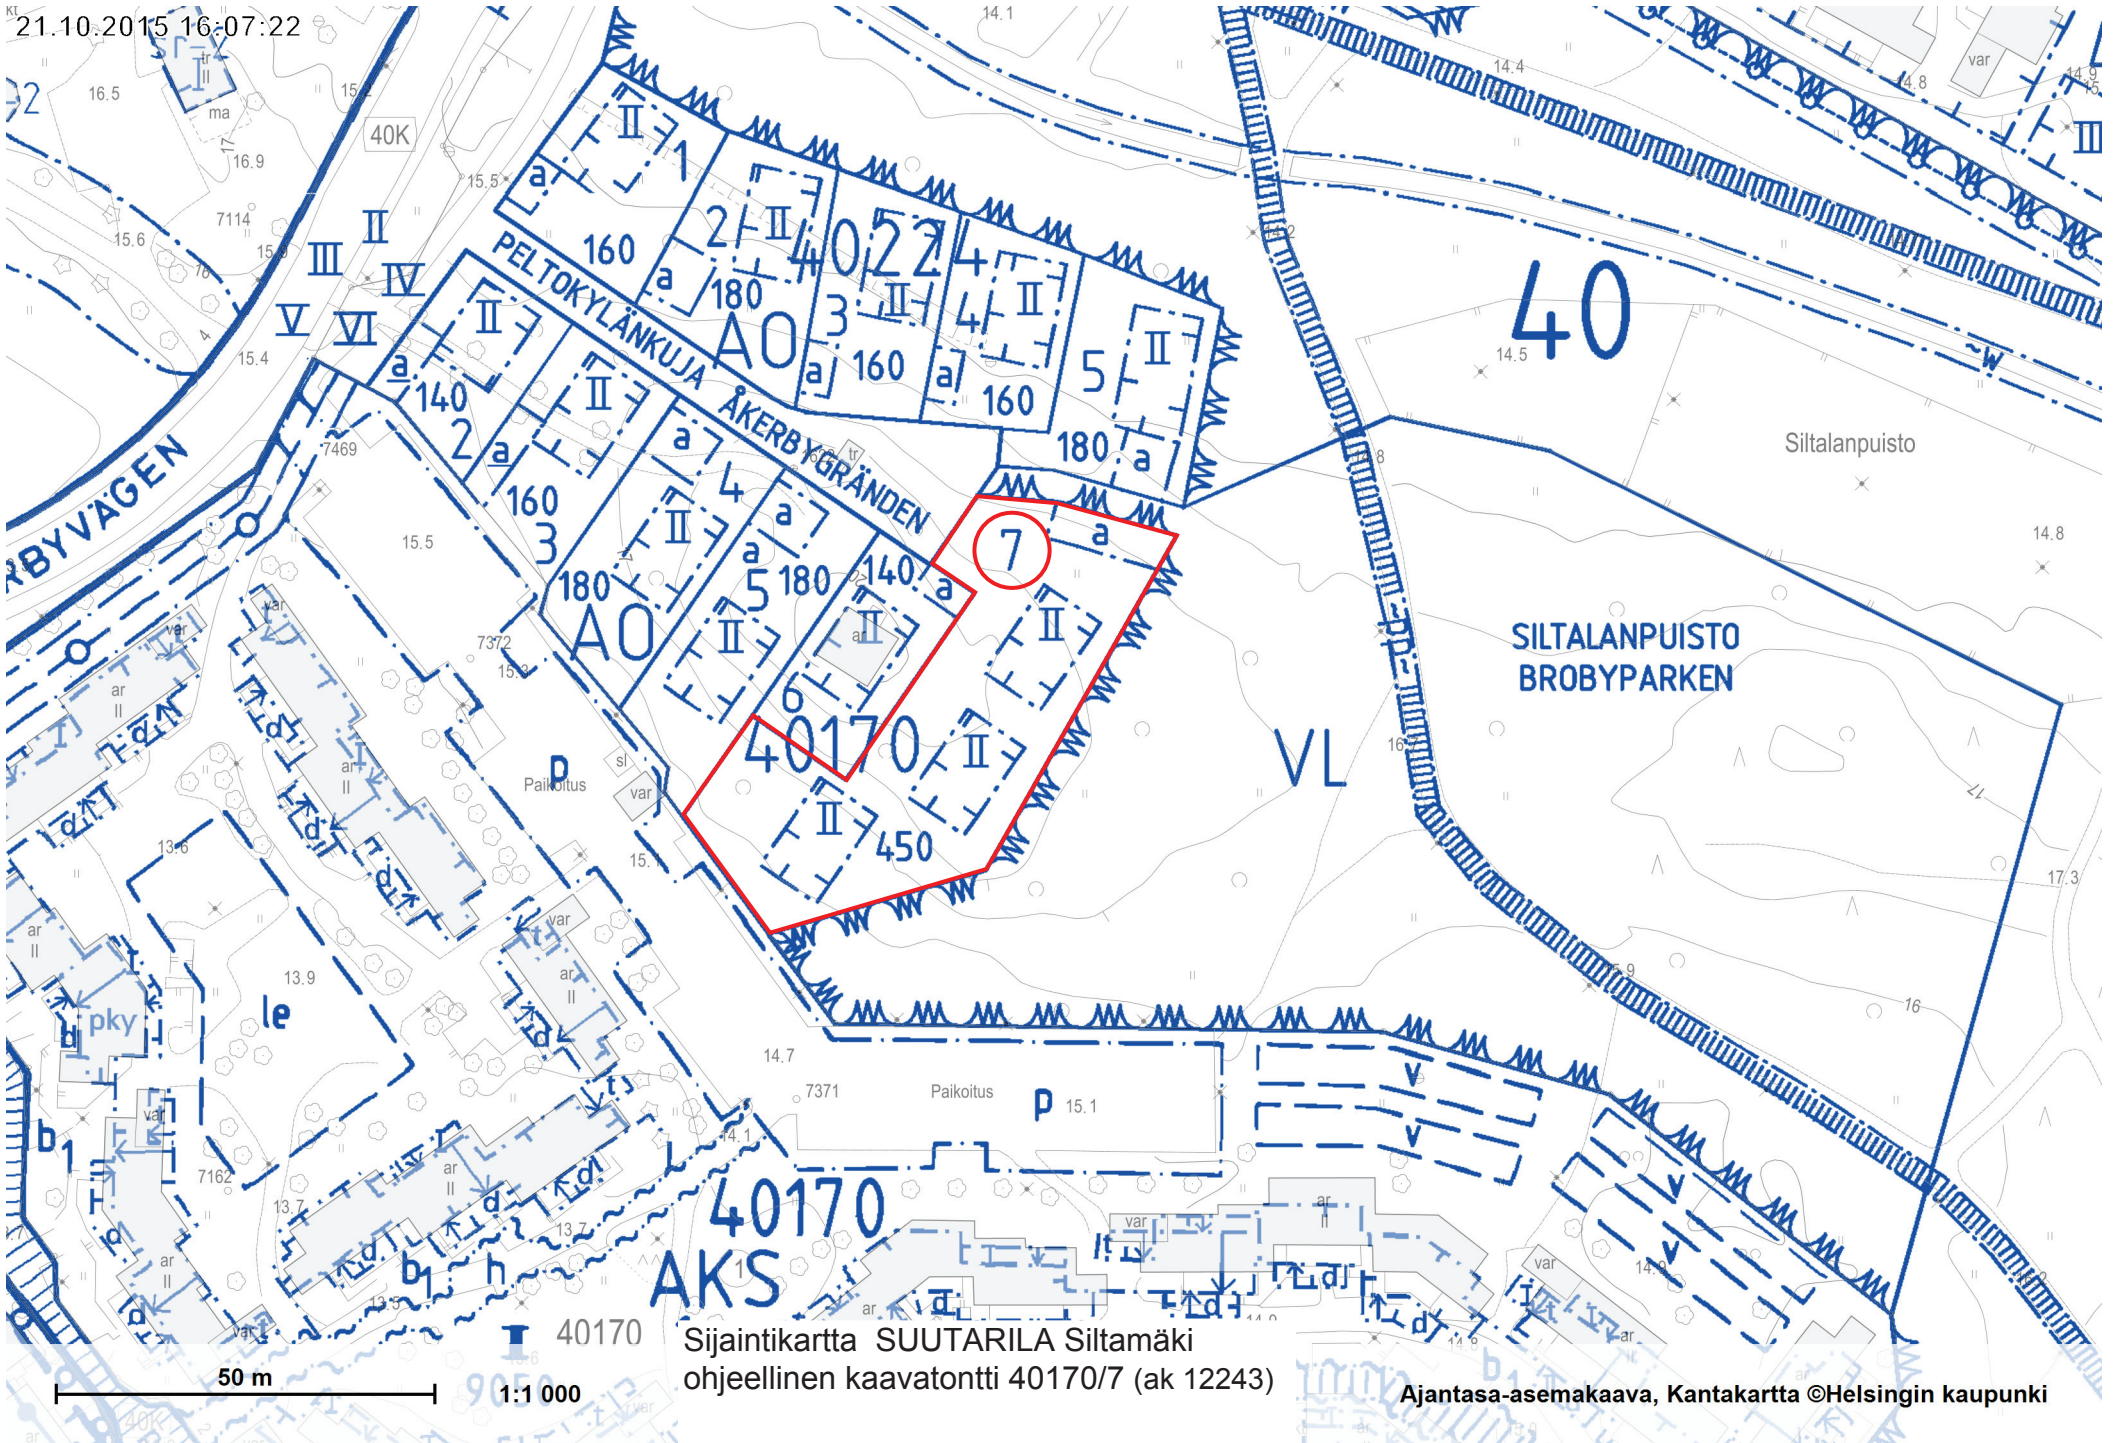

20 m 1:1 000

sijaintikartta LÄNSISATAMA Jätkäsaari palvelukorttelit

TAPANINKYLÄ
STAFFANSBY

Tapanila
Mosabacka

Gamla Staffansbyvägen

500 m

1:10 000

Sijaintikartta TAPANINKYLÄ Tapanila tontti 39132/29

Opaskartta ©Helsingin kaupunki

22.10.2015 19:25:13

TAPANINKYLÄ Tapanila
 ohjeellinen kaavatontti
 39132/29 (ak 12314)

Kantakartta, Ajantasa-asemakaava ©Helsingin kaupunki

Sijaintikartta SUUTARILA Siltamäki
 tontit 40090/7-8, 40170/7 ja 40177/5
 Mittakaava 1:15 000 Opaskartta ©Helsingin kaupunki

Sijaintikartta SUUTARILA Siltamäki
ohjeelliset kaavatontit 40090/7-8 (ak 12243)

Sijaintikartta SUUTARILA Siltamäki
ohjeellinen kaavatontti 40170/7 (ak 12243)

1:1 000

Sijaintikartta SUUTARILA Siltamäki
ohjeellinen kaavatontti 40177/5 (ak 12243)

Ajantasa-asemakaava, Kantakartta ©Helsingin kaupunki

Sijaintikartta LAAJASALO tontit 49090/2 Mellinintie, 49111/14 Sarvastonkaari ja 49184/1-4 Kuilukaari

20.10.2015 13:14:38

50 m 1:1 000

LAAJASALO tontti 49090/2 (ak 11888)