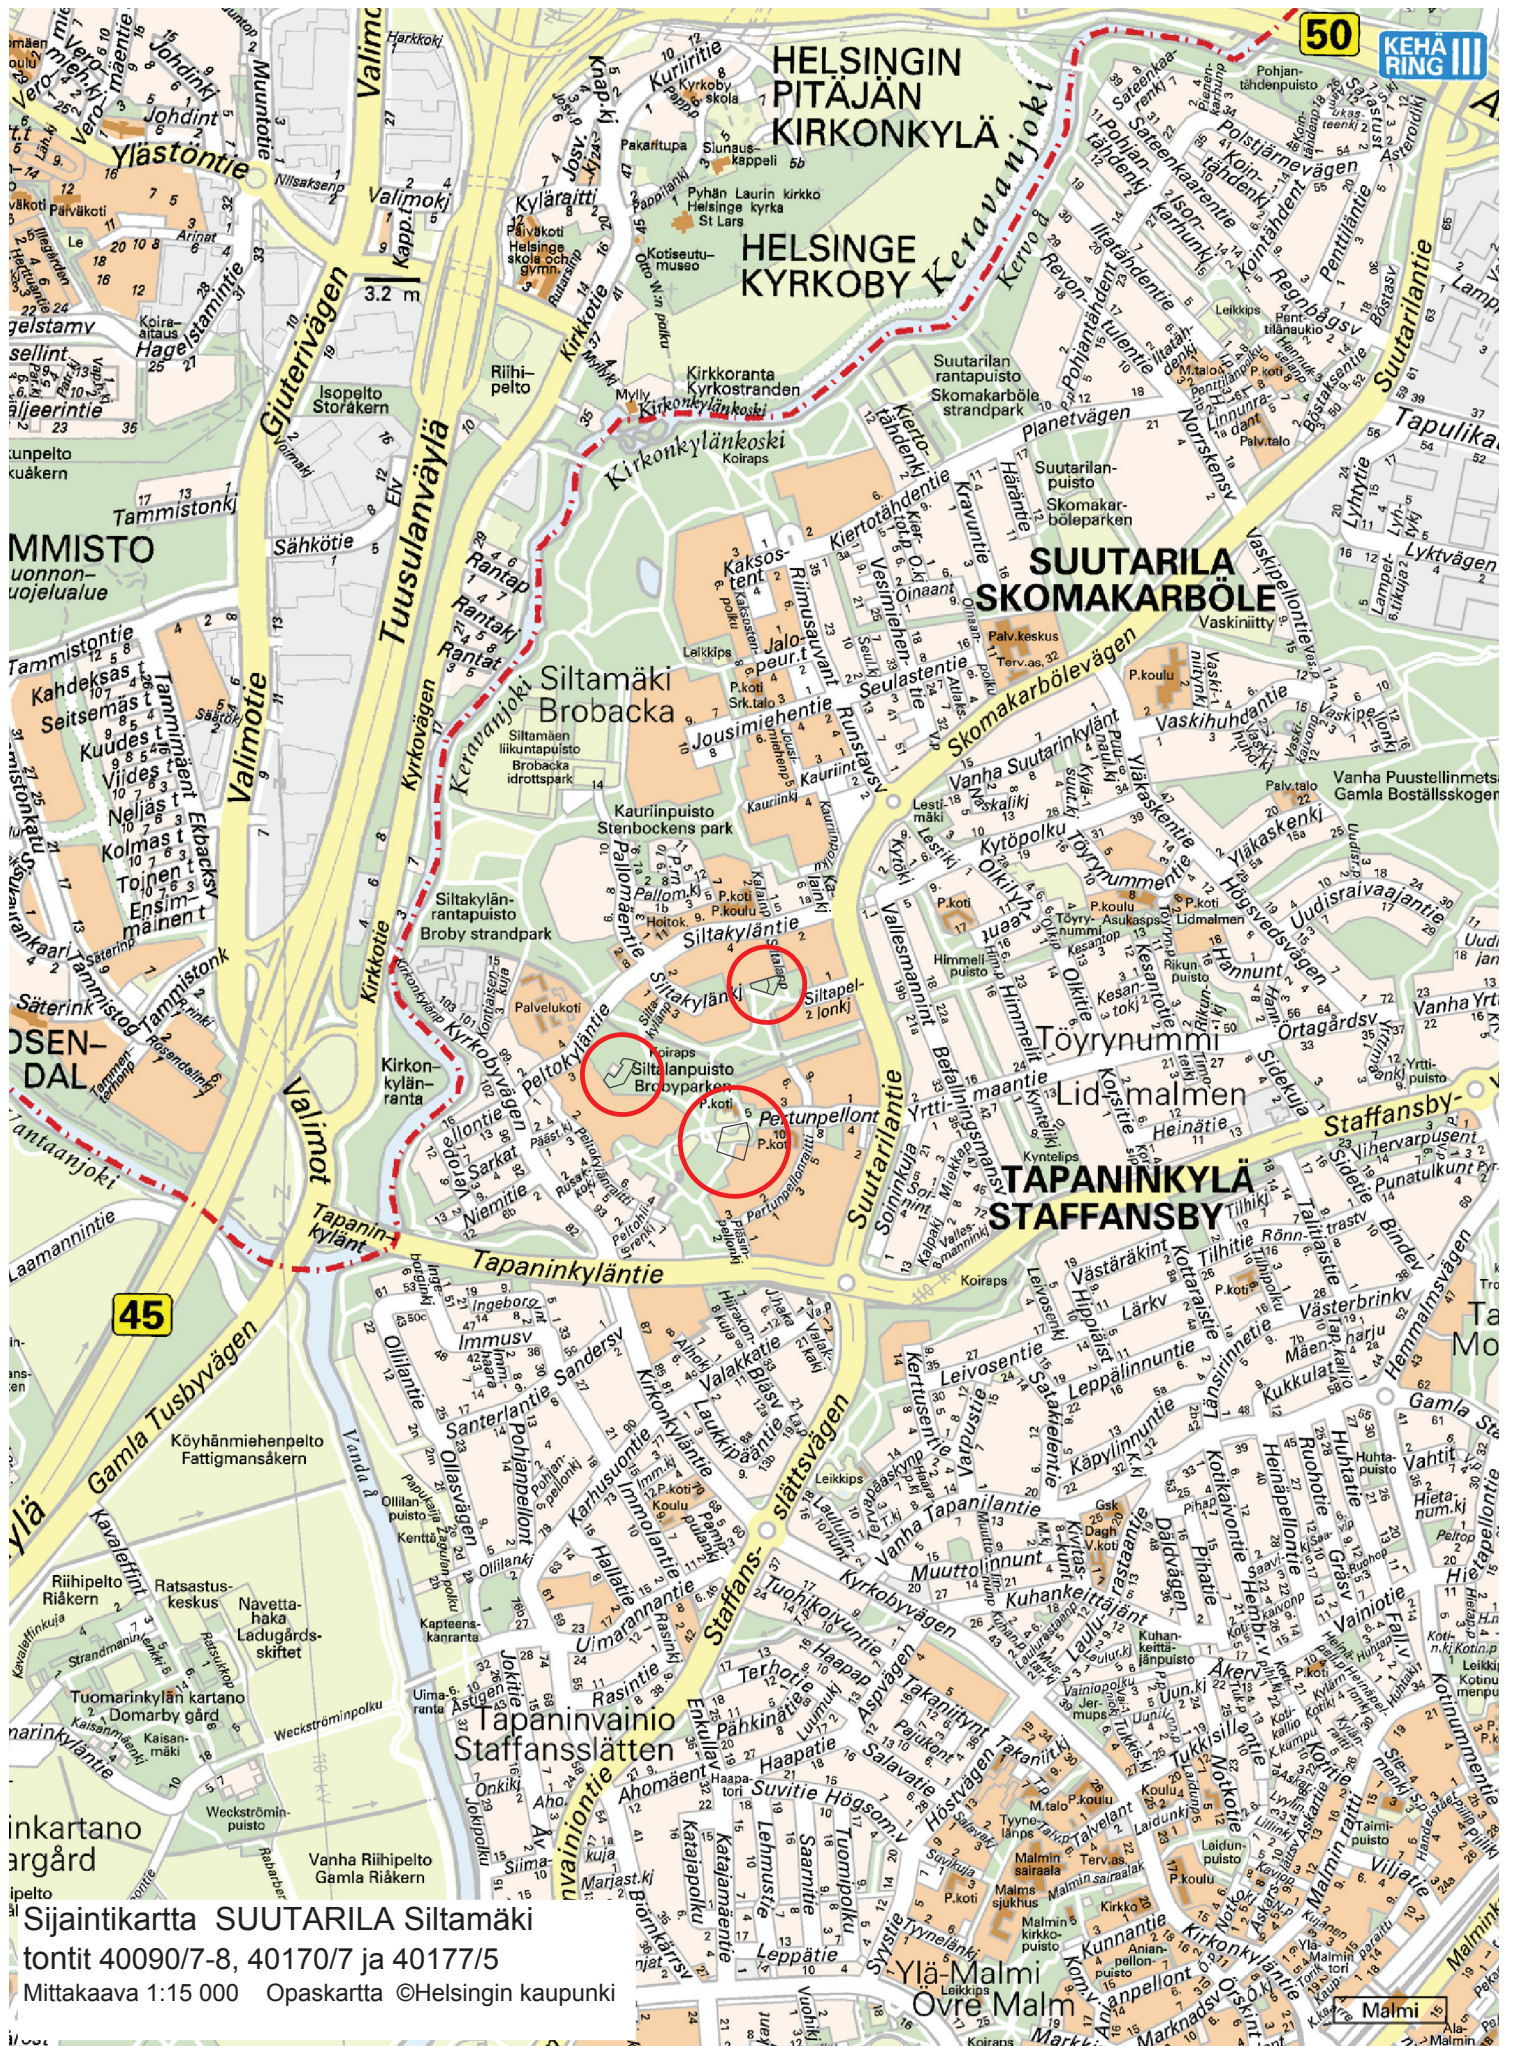

Sijaintikartta
 LÄNSISATAMA Jätkäsaari
 tontit 20061/1-5
 20067/1-3
 20069/1-3
 Mittakaava 1:10 000
 Opaskartta ©Helsingin kaupunki

LÄNSISATAMA
 Jätkäsaari, ohjeelliset
 kaavatontit (ak 12270)
 20061/1-5
 20067/1-3
 20069/1-3

20 m 1:1 000

sijaintikartta LÄNSISATAMA Jätkäsaari palvelukorttelit

TAPANINKYLÄ
STAFFANSBY

Tapanila
Mosabacka

Gamla Staffansbyvägen

500 m

1:10 000

Sijaintikartta TAPANINKYLÄ Tapanila tontti 39132/29

Opaskartta ©Helsingin kaupunki

22.10.2015 19:25:13

TAPANINKYLÄ Tapanila
 ohjeellinen kaavatontti
 39132/29 (ak 12314)

Kantakartta, Ajantasa-asemakaava ©Helsingin kaupunki

Sijaintikartta SUUTARILA Siltamäki
 tontit 40090/7-8, 40170/7 ja 40177/5
 Mittakaava 1:15 000 Opaskartta ©Helsingin kaupunki

Ajantasa-asemakaava, Kantakartta ©Helsingin kaupunki

Sijaintikartta LAAJASALO tontit 49090/2 Mellinintie, 49111/14 Sarvastonkaari ja 49184/1-4 Kuilukaari

20.10.2015 13:14:38

50 m 1:1 000

LAAJASALO tontti 49090/2 (ak 11888)