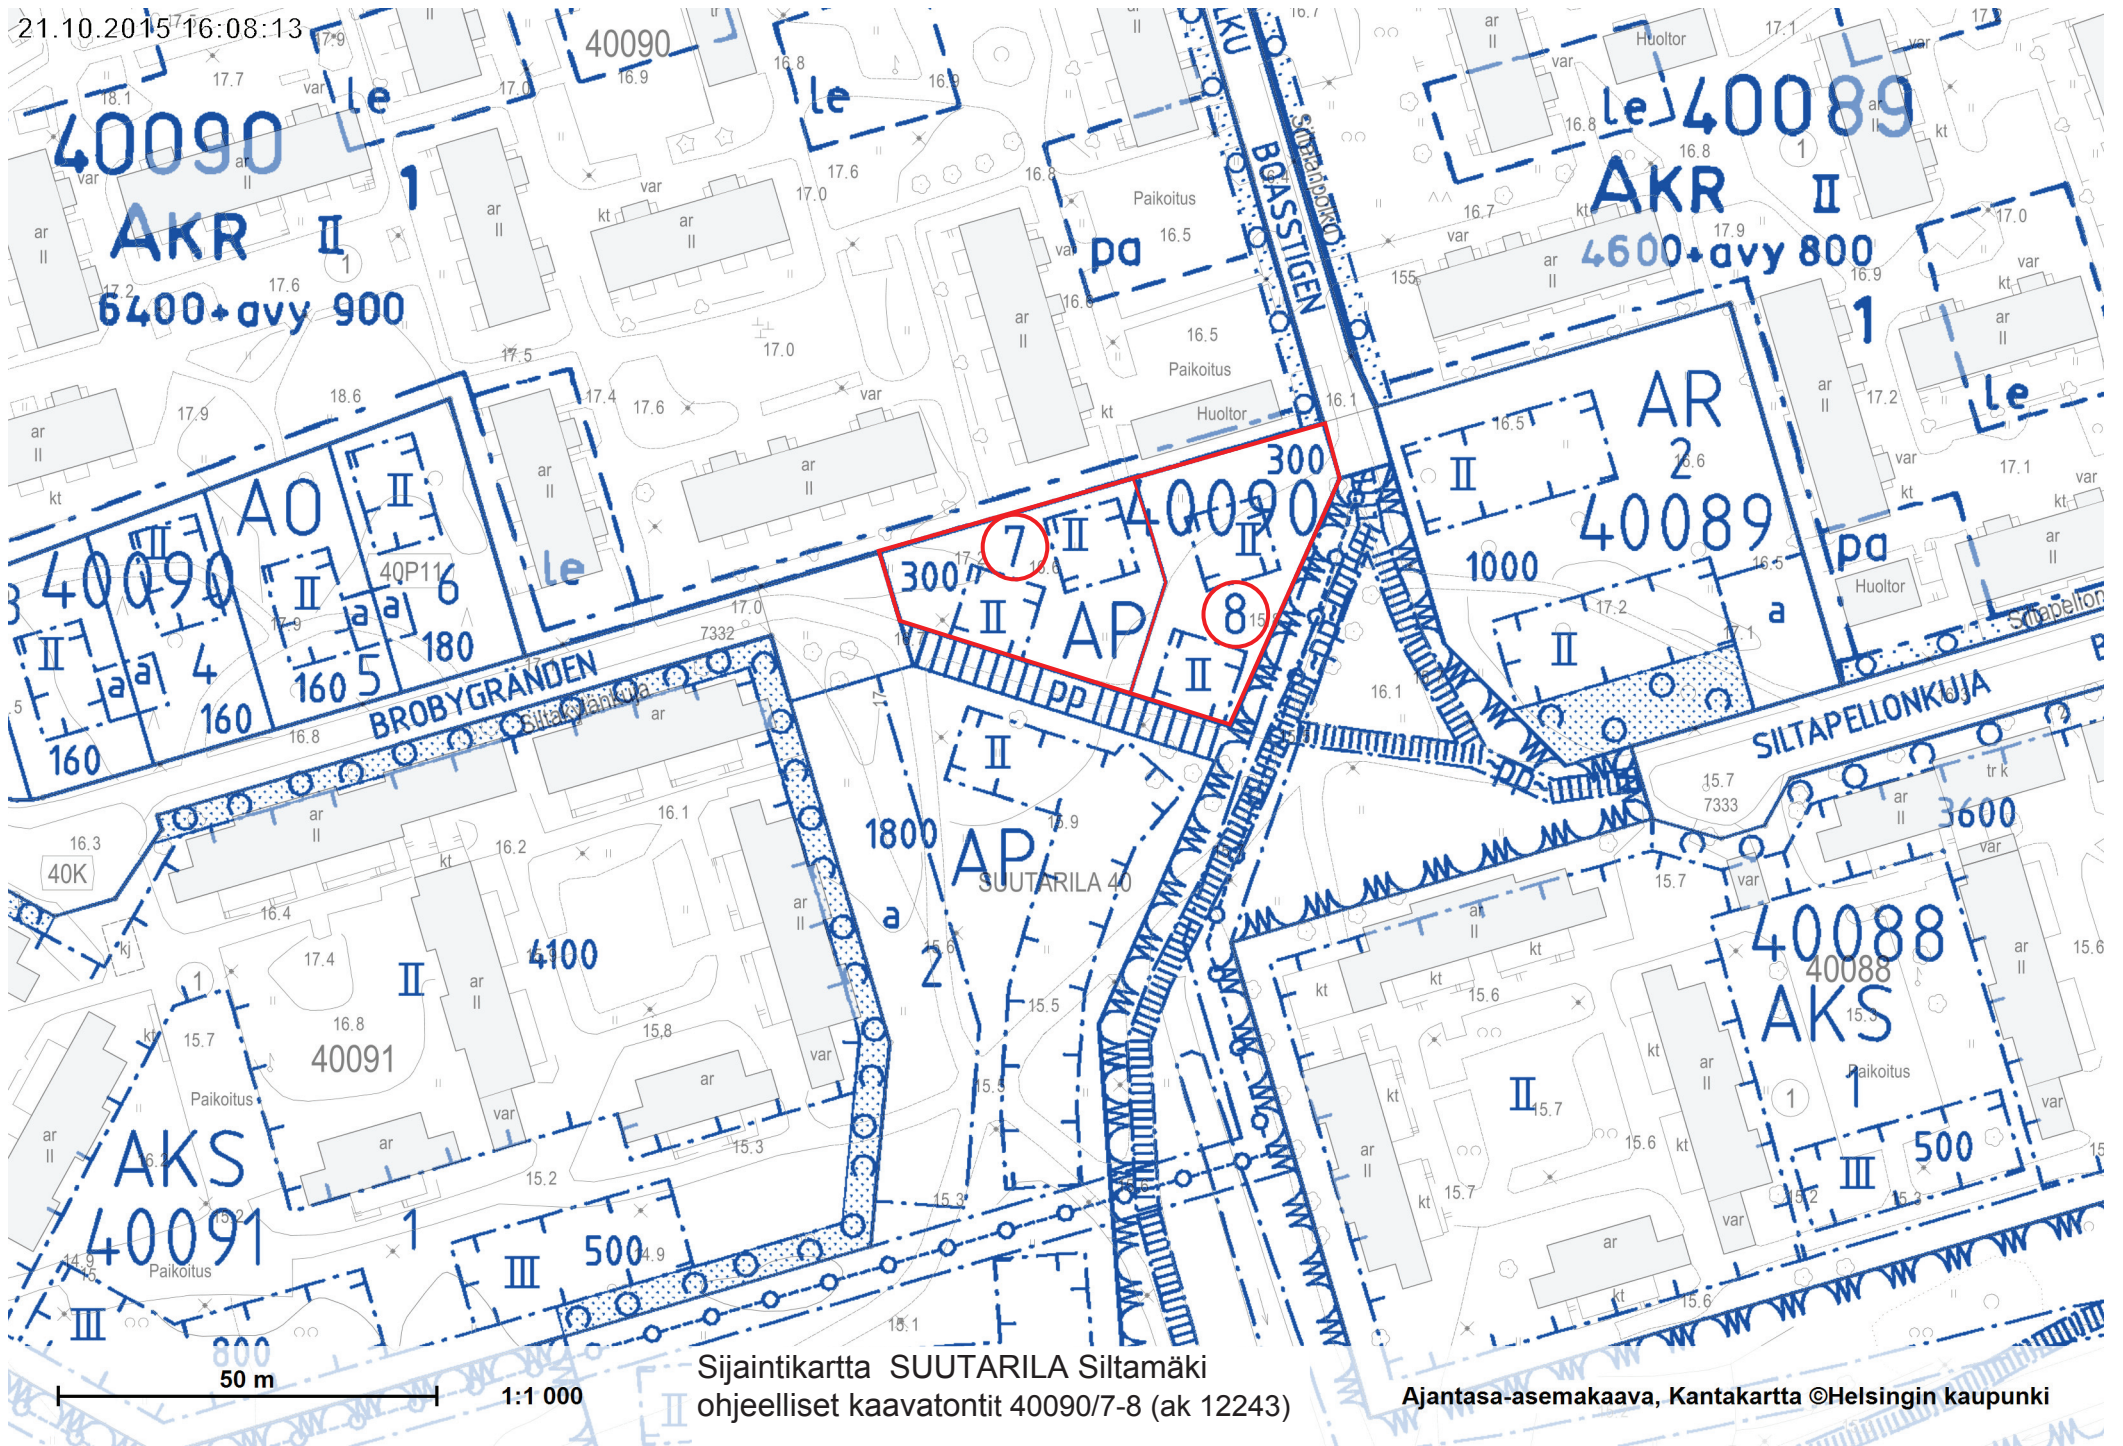

20 m 1:1 000

sijaintikartta LÄNSISATAMA Jätkäsaari palvelukorttelit

TAPANINKYLÄ
STAFFANSBY

Tapanila
Mosabacka

Gamla Staffansbyvägen

500 m

1:10 000

Sijaintikartta TAPANINKYLÄ Tapanila tontti 39132/29

Opaskartta ©Helsingin kaupunki

22.10.2015 19:25:13

TAPANINKYLÄ Tapanila
 ohjeellinen kaavatontti
 39132/29 (ak 12314)

Kantakartta, Ajantasa-asemakaava ©Helsingin kaupunki

Sijaintikartta SUUTARILA Siltamäki
 tontit 40090/7-8, 40170/7 ja 40177/5
 Mittakaava 1:15 000 Opaskartta ©Helsingin kaupunki

Sijaintikartta SUUTARILA Siltamäki
ohjeelliset kaavatontit 40090/7-8 (ak 12243)

Sijaintikartta SUUTARILA Siltamäki
ohjeellinen kaavatontti 40170/7 (ak 12243)

1:1 000

Sijaintikartta SUUTARILA Siltamäki
ohjeellinen kaavatontti 40177/5 (ak 12243)

Ajantasa-asemakaava, Kantakartta ©Helsingin kaupunki

Sijaintikartta LAAJASALO tontit 49090/2 Mellinintie, 49111/14 Sarvastonkaari ja 49184/1-4 Kuilukaari

20.10.2015 13:14:38

50 m 1:1 000

LAAJASALO tontti 49090/2 (ak 11888)