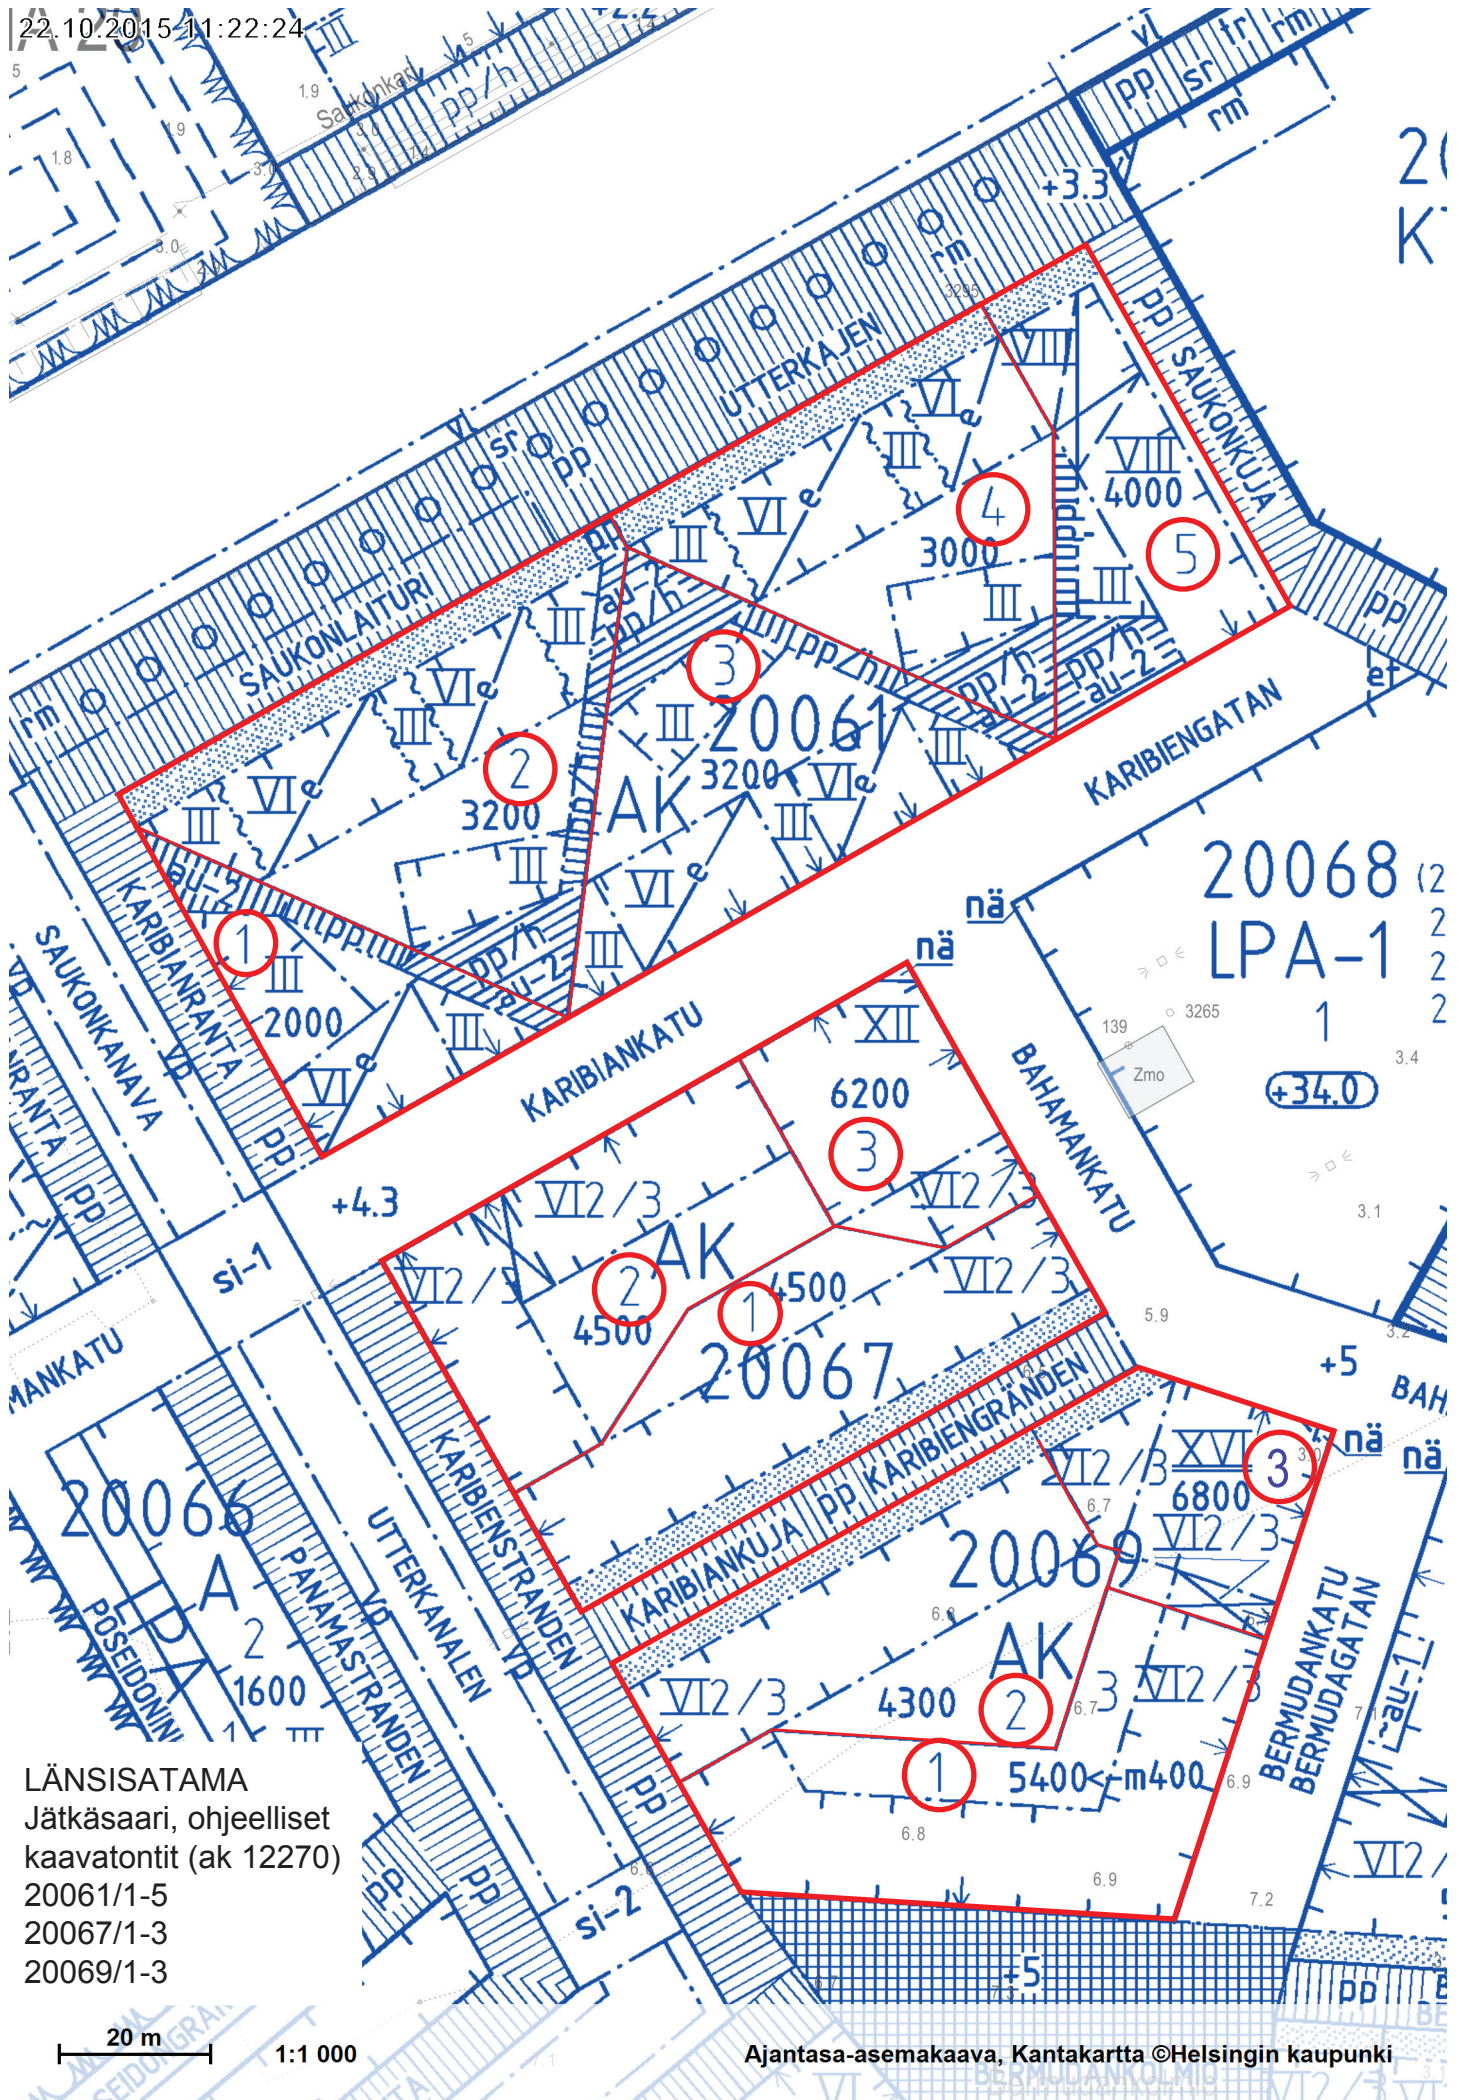

Sijaintikartta
 LÄNSISATAMA Jätkäsaari
 tontit 20061/1-5
 20067/1-3
 20069/1-3
 Mittakaava 1:10 000
 Opaskartta ©Helsingin kaupunki

LÄNSISATAMA
 Jätkäsaari, ohjeelliset
 kaavatontit (ak 12270)
 20061/1-5
 20067/1-3
 20069/1-3

20 m 1:1 000

sijaintikartta LÄNSISATAMA Jätkäsaari palvelukorttelit

TAPANINKYLÄ
STAFFANSBY

Tapanila
Mosabacka

Gamla Staffansbyvägen

500 m

1:10 000

Sijaintikartta TAPANINKYLÄ Tapanila tontti 39132/29

Opaskartta ©Helsingin kaupunki

22.10.2015 19:25:13

TAPANINKYLÄ Tapanila
 ohjeellinen kaavatontti
 39132/29 (ak 12314)

Kantakartta, Ajantasa-asemakaava ©Helsingin kaupunki

Sijaintikartta SUUTARILA Siltamäki
 tontit 40090/7-8, 40170/7 ja 40177/5
 Mittakaava 1:15 000 Opaskartta ©Helsingin kaupunki

Ajantasa-asemakaava, Kantakartta ©Helsingin kaupunki

Sijaintikartta LAAJASALO tontit 49090/2 Mellinintie, 49111/14 Sarvastonkaari ja 49184/1-4 Kuilukaari

20.10.2015 13:14:38

50 m 1:1 000

LAAJASALO tontti 49090/2 (ak 11888)