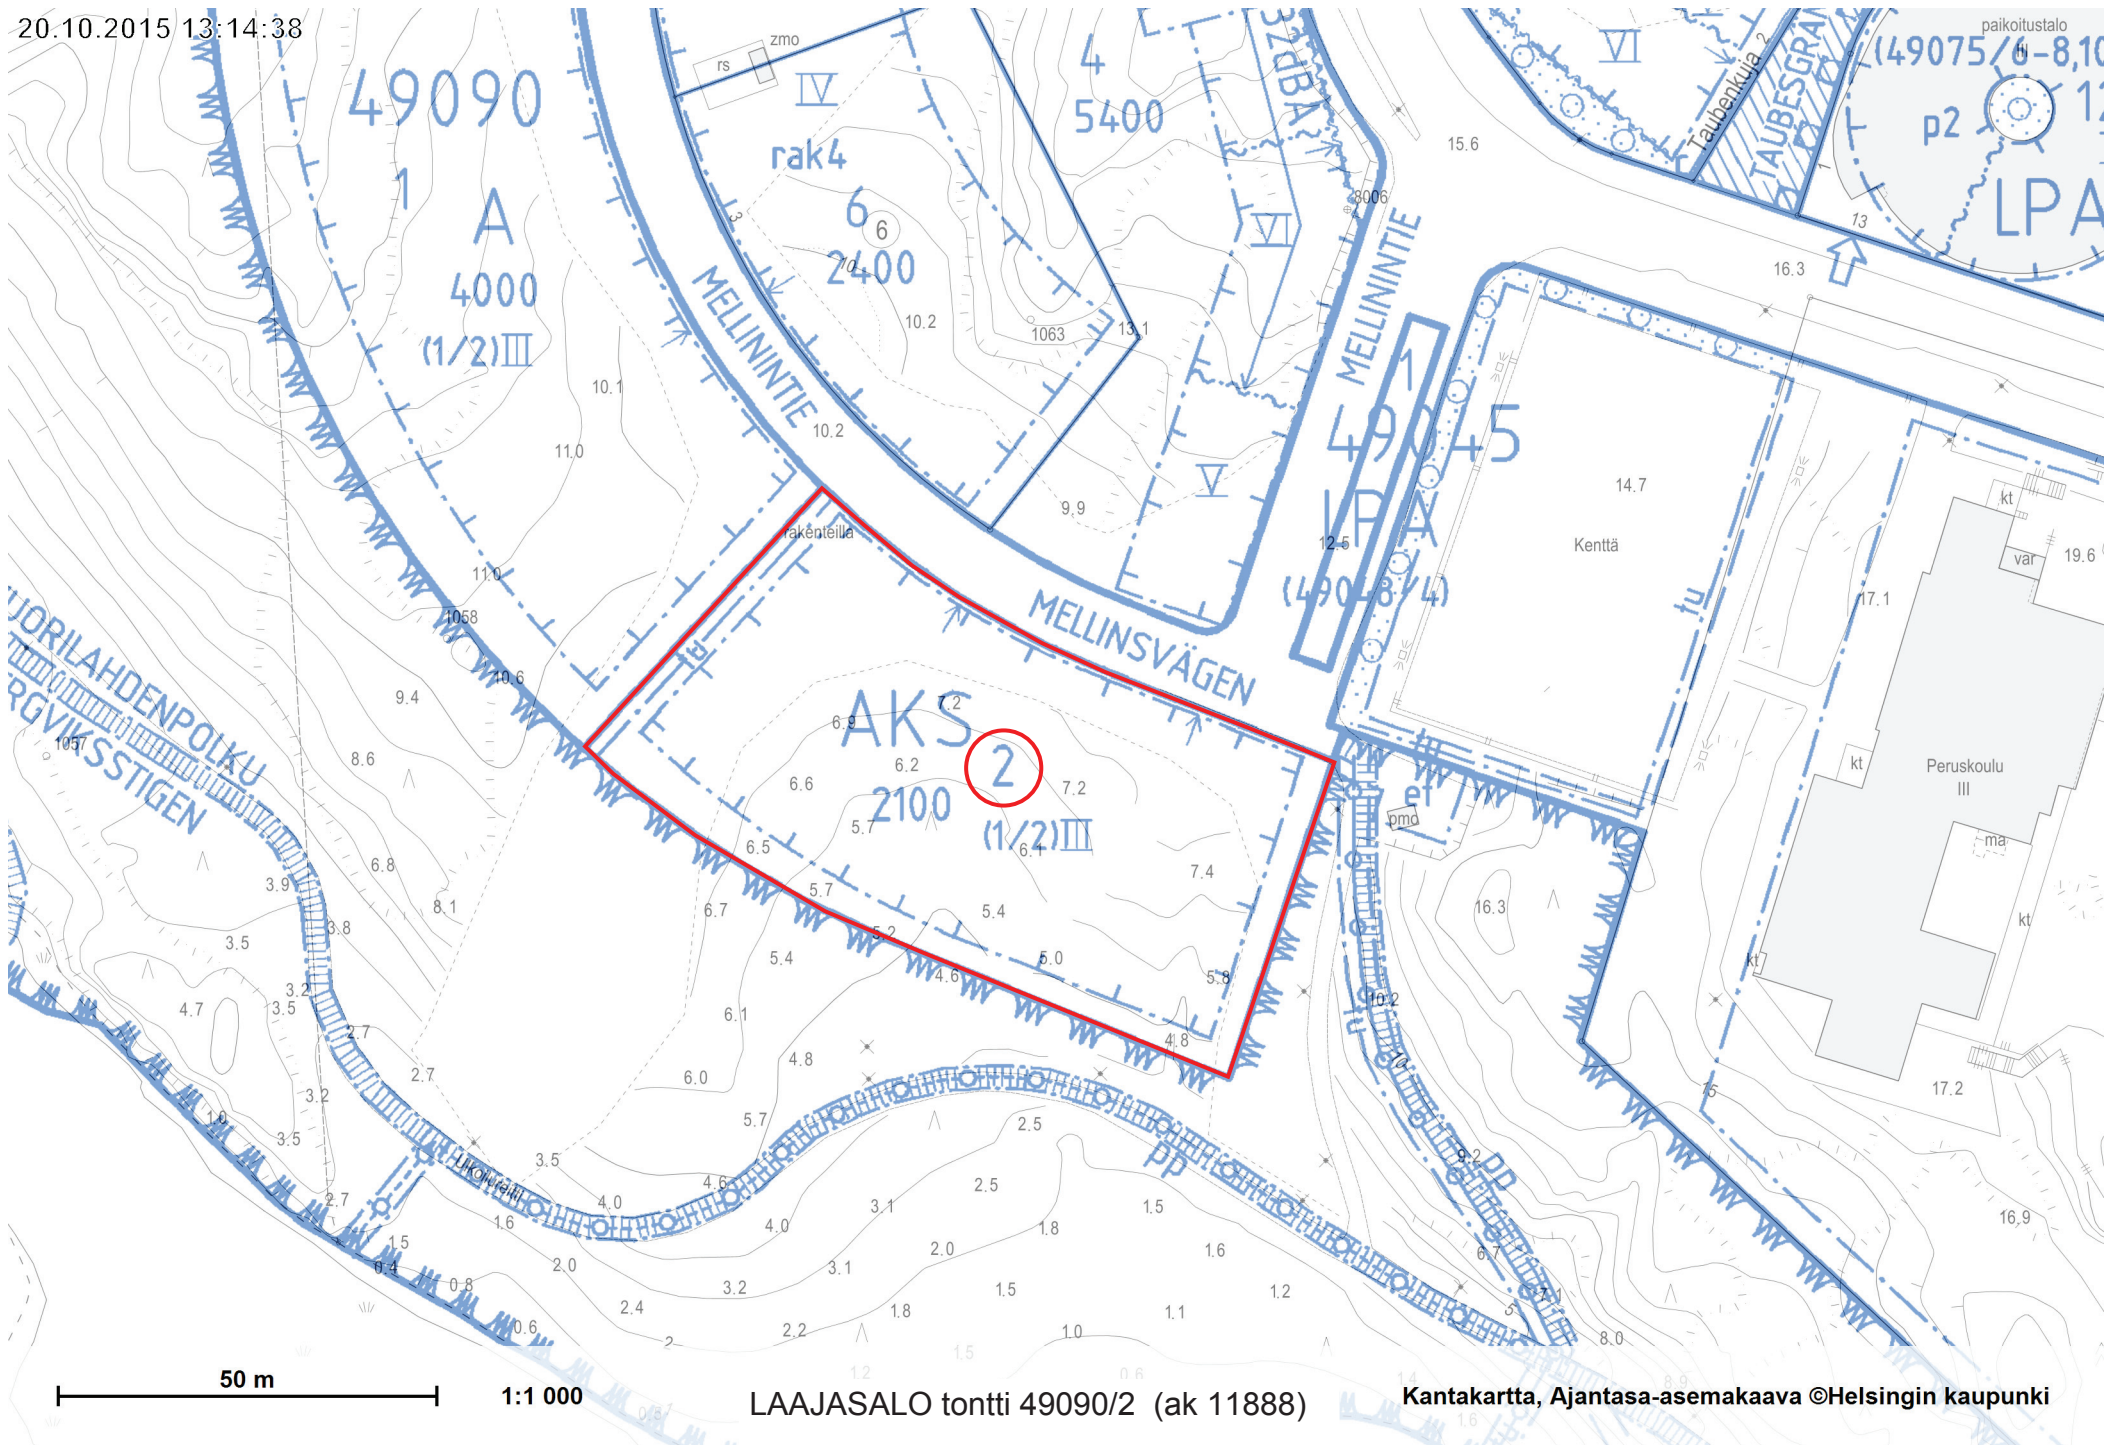

Sijaintikartta SUUTARILA Siltamäki
ohjeelliset kaavatontit 40090/7-8 (ak 12243)

Sijaintikartta SUUTARILA Siltamäki
ohjeellinen kaavatontti 40170/7 (ak 12243)

1:1 000

Sijaintikartta SUUTARILA Siltamäki
ohjeellinen kaavatontti 40177/5 (ak 12243)

Ajantasa-asemakaava, Kantakartta ©Helsingin kaupunki

Sijaintikartta LAAJASALO tontit 49090/2 Mellinintie, 49111/14 Sarvastonkaari ja 49184/1-4 Kuilukaari

20.10.2015 13:14:38

50 m 1:1 000

LAAJASALO tontti 49090/2 (ak 11888)

Kantakartta, Ajantasa-aseமாकाava ©Helsingin kaupunki

49111
2 Ao

49112
AP
II 9925
3

Ao II ta
49111
10

14
AP
412-1-1080

AP
265
4

VL

50 m

1:1 000

LAAJASALO tontti 49111/14 (ak 12076)

Kantakartta, Ajantasa-aseமாகააва ©Helsingin kaupunki

LAAJASALO tontit 49184/1-4 (ak 11950)