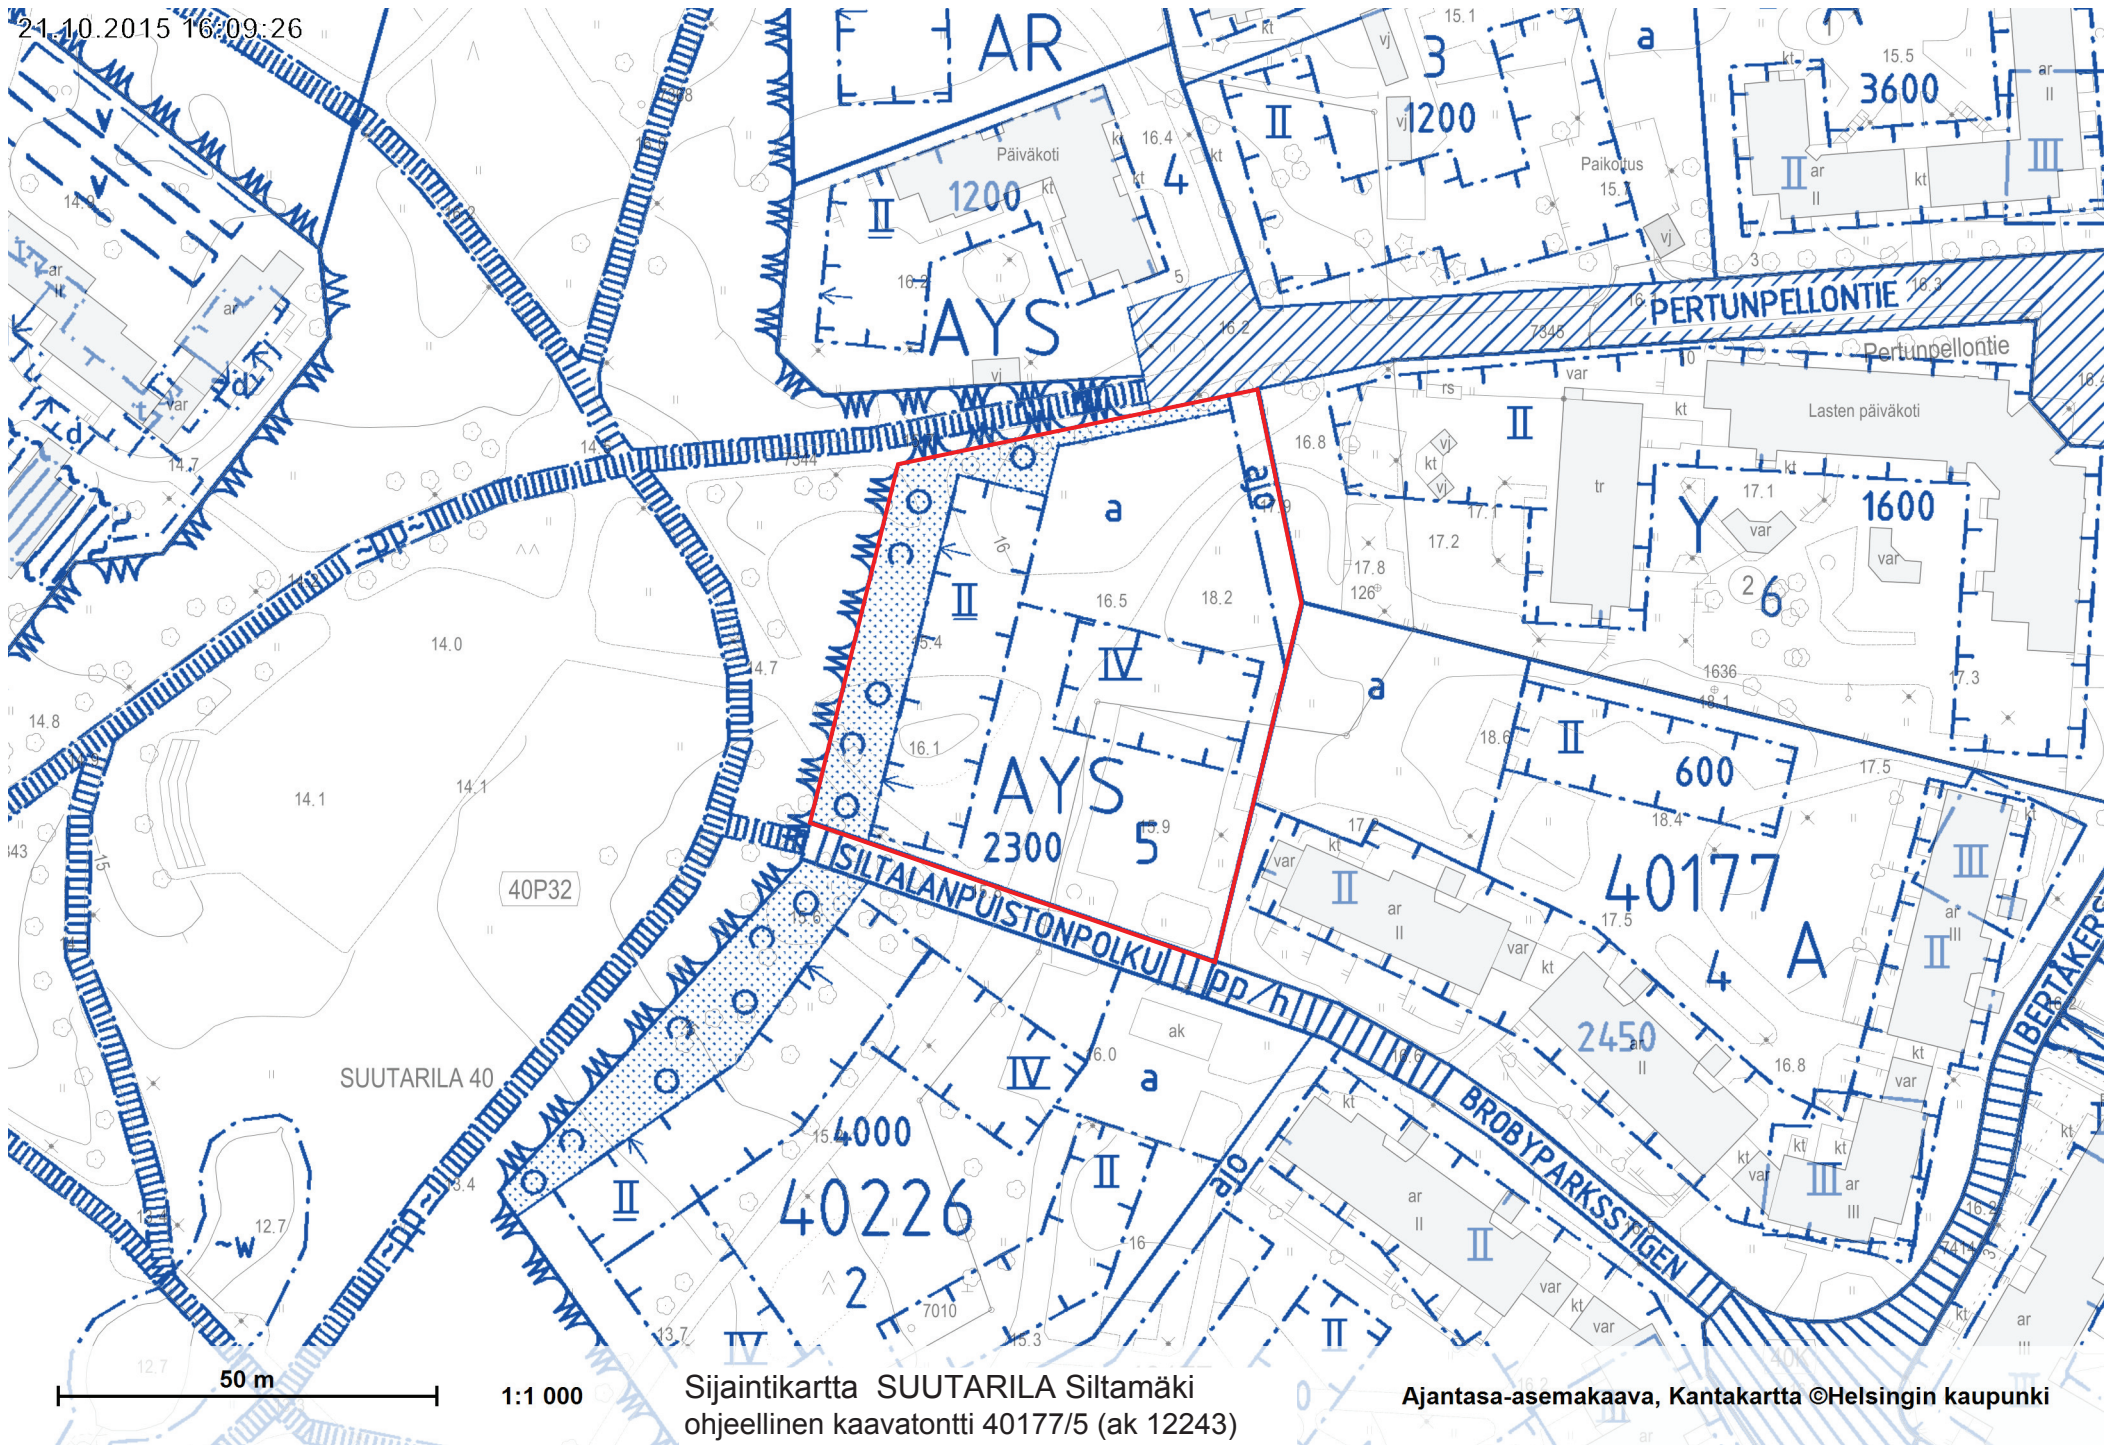

20 m 1:1 000

sijaintikartta LÄNSISATAMA Jätkäsaari palvelukorttelit

TAPANINKYLÄ
STAFFANSBY

Tapanila
Mosabacka

Gamla Staffansbyvägen

500 m

1:10 000

Sijaintikartta TAPANINKYLÄ Tapanila tontti 39132/29

Opaskartta ©Helsingin kaupunki

22.10.2015 19:25:13

TAPANINKYLÄ Tapanila
 ohjeellinen kaavatontti
 39132/29 (ak 12314)

Kantakartta, Ajantasa-asemakaava ©Helsingin kaupunki

Sijaintikartta SUUTARILA Siltamäki
 tontit 40090/7-8, 40170/7 ja 40177/5
 Mittakaava 1:15 000 Opaskartta ©Helsingin kaupunki

Sijaintikartta SUUTARILA Siltamäki
ohjeelliset kaavatontit 40090/7-8 (ak 12243)

Sijaintikartta SUUTARILA Siltamäki
ohjeellinen kaavatontti 40170/7 (ak 12243)

1:1 000

Sijaintikartta SUUTARILA Siltamäki
ohjeellinen kaavatontti 40177/5 (ak 12243)

Ajantasa-asemakaava, Kantakartta ©Helsingin kaupunki

Sijaintikartta LAAJASALO tontit 49090/2 Mellinintie, 49111/14 Sarvastonkaari ja 49184/1-4 Kuilukaari

20.10.2015 13:14:38

50 m 1:1 000

LAAJASALO tontti 49090/2 (ak 11888)