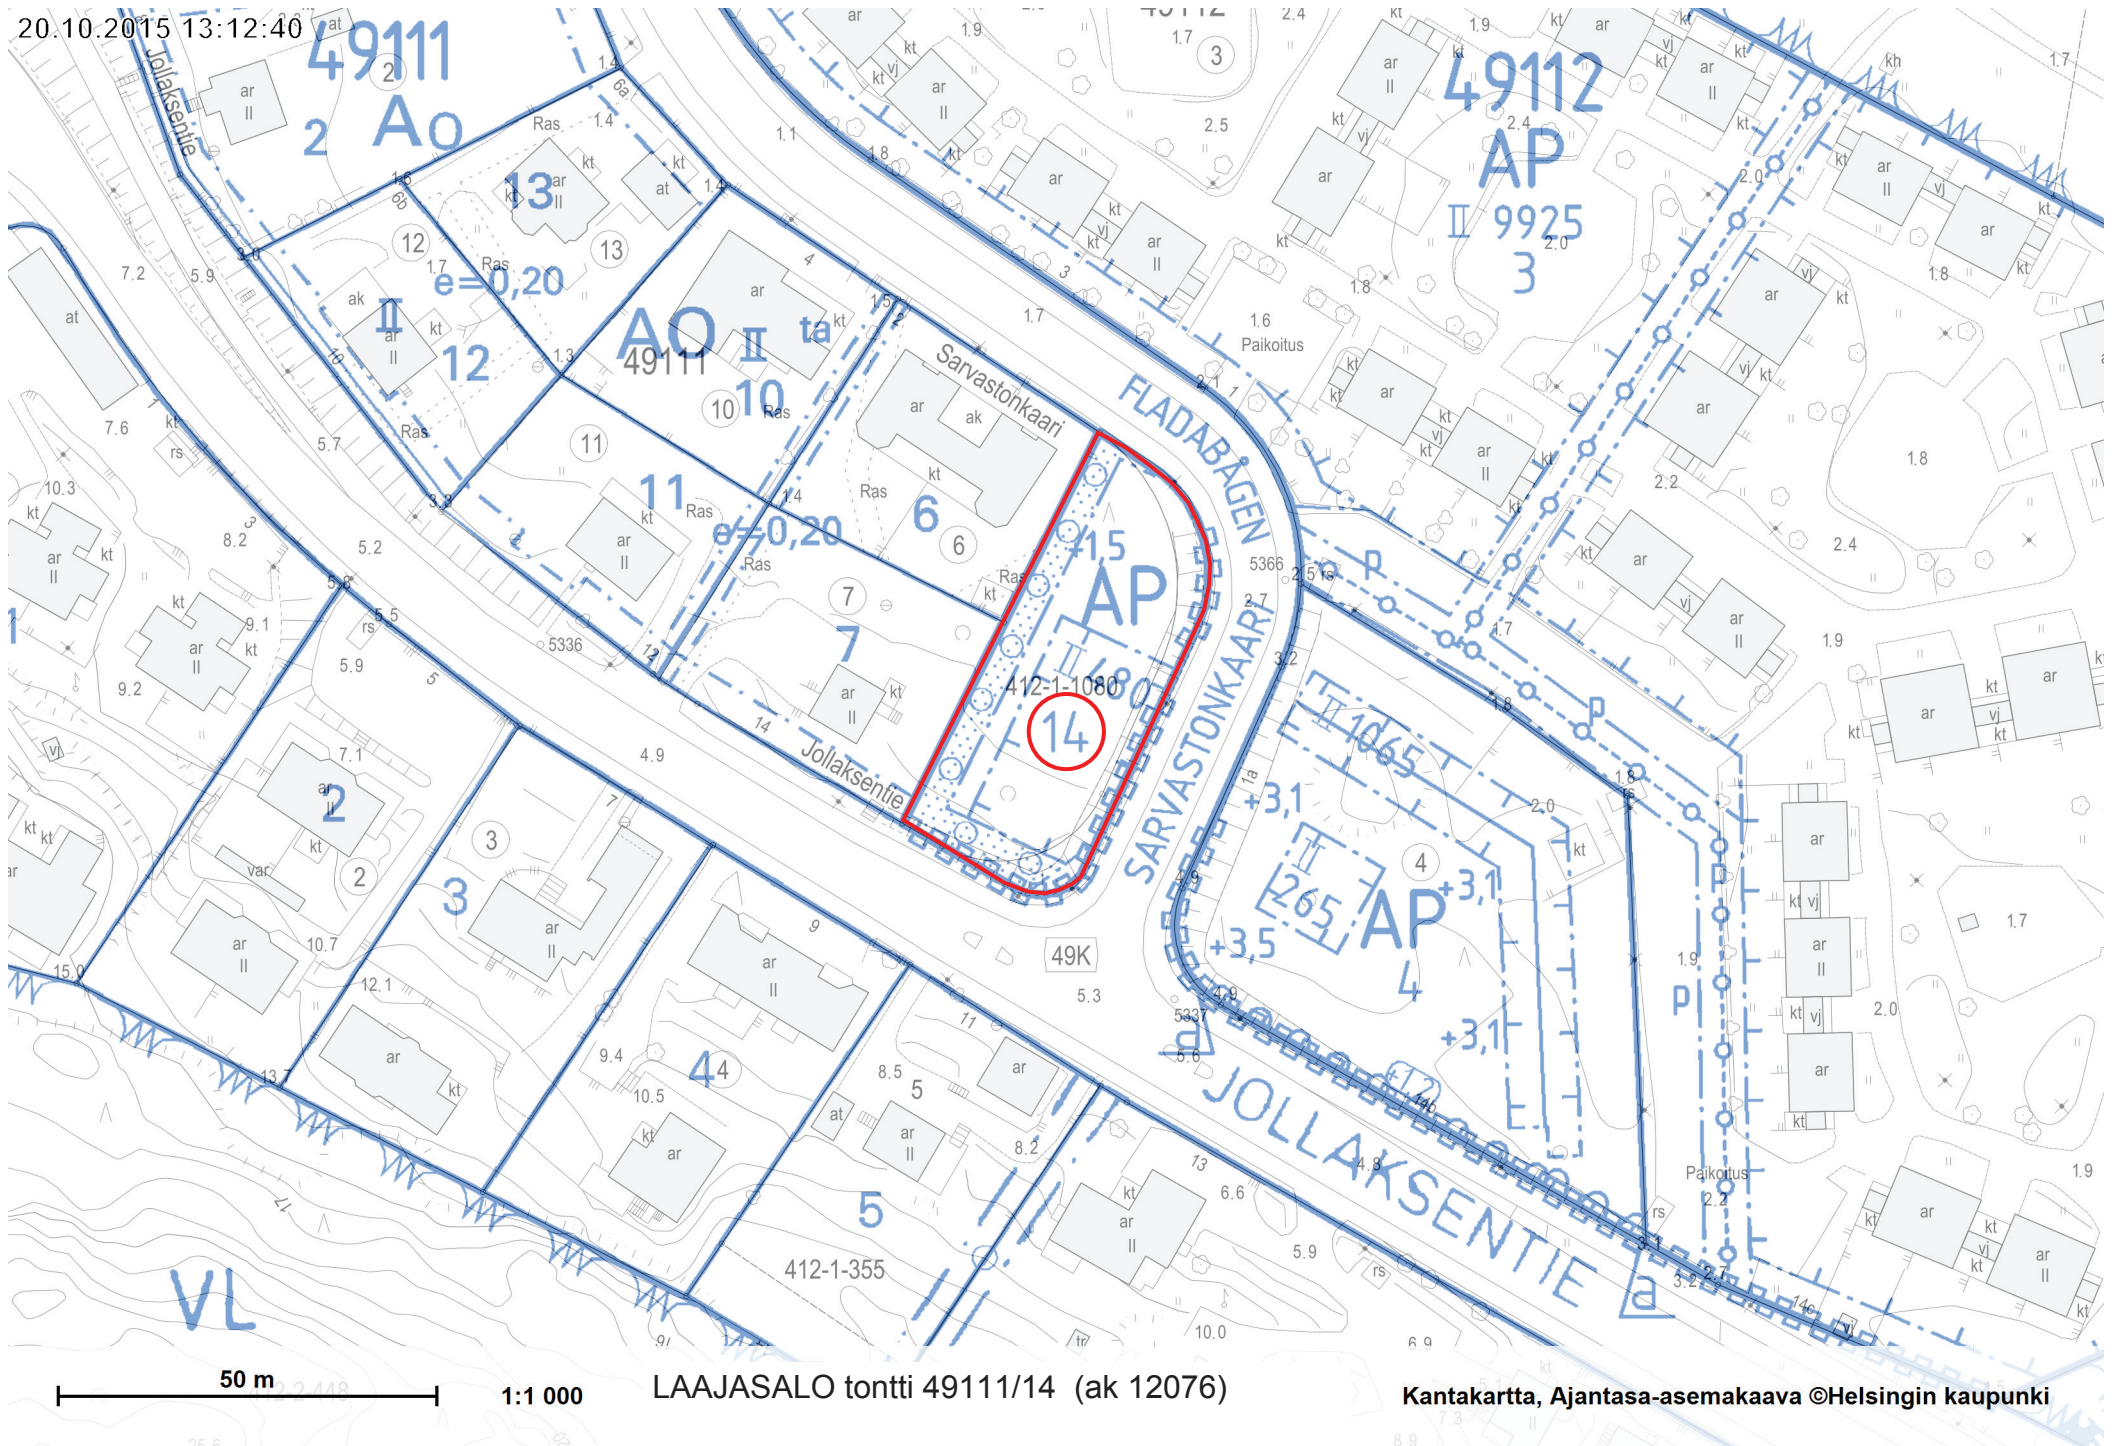

20 m 1:1 000

sijaintikartta LÄNSISATAMA Jätkäsaari palvelukorttelit

TAPANINKYLÄ
STAFFANSBY

Tapanila
Mosabacka

Gamla Staffansbyvägen

500 m

1:10 000

Sijaintikartta TAPANINKYLÄ Tapanila tontti 39132/29

Opaskartta ©Helsingin kaupunki

22.10.2015 19:25:13

TAPANINKYLÄ Tapanila
 ohjeellinen kaavatontti
 39132/29 (ak 12314)

Kantakartta, Ajantasa-asemakaava ©Helsingin kaupunki

Sijaintikartta SUUTARILA Siltamäki
 tontit 40090/7-8, 40170/7 ja 40177/5
 Mittakaava 1:15 000 Opaskartta ©Helsingin kaupunki

Ajantasa-asemakaava, Kantakartta ©Helsingin kaupunki

Sijaintikartta LAAJASALO tontit 49090/2 Mellinintie, 49111/14 Sarvastonkaari ja 49184/1-4 Kuilukaari

20.10.2015 13:14:38

50 m 1:1 000

LAAJASALO tontti 49090/2 (ak 11888)

Kantakartta, Ajantasa-aseமாकाava ©Helsingin kaupunki

49111
2 Ao

49112
AP
II 9925
3

Ao II ta
49111
10

14
AP
412-1-1080

AP
265
4

VL

50 m