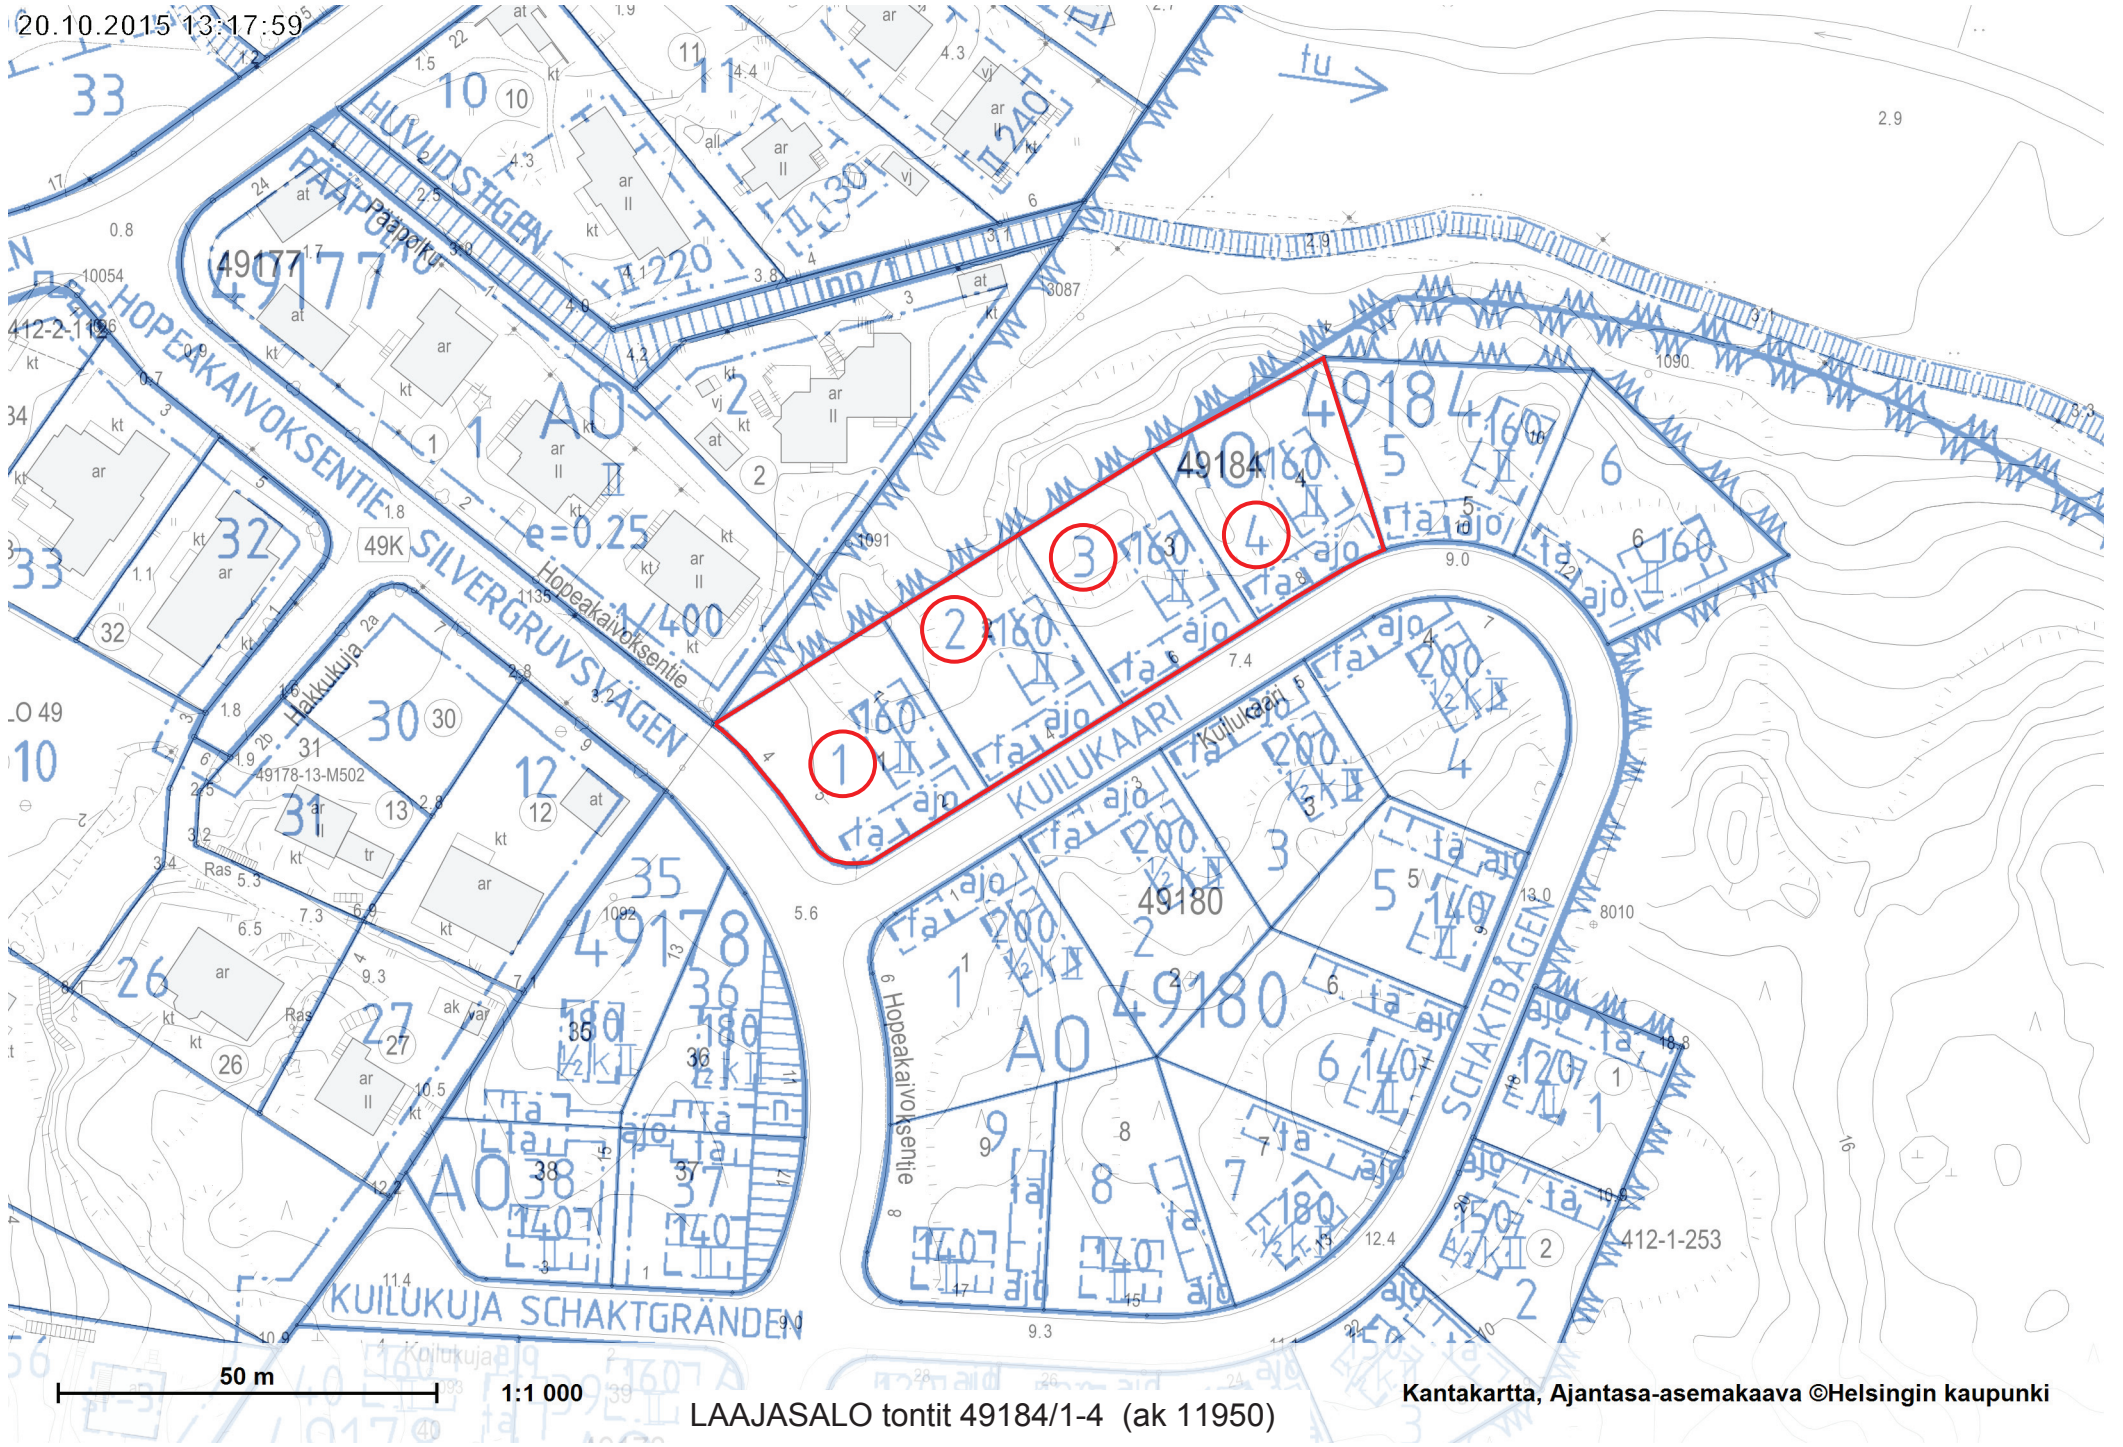

Opaskartta ©Helsingin kaupunki

22.10.2015 19:25:13

TAPANINKYLÄ Tapanila
 ohjeellinen kaavatontti
 39132/29 (ak 12314)

Kantakartta, Ajantasa-asemakaava ©Helsingin kaupunki

Sijaintikartta SUUTARILA Siltamäki
 tontit 40090/7-8, 40170/7 ja 40177/5
 Mittakaava 1:15 000 Opaskartta ©Helsingin kaupunki

Ajantasa-asemakaava, Kantakartta ©Helsingin kaupunki

Sijaintikartta LAAJASALO tontit 49090/2 Mellinintie, 49111/14 Sarvastonkaari ja 49184/1-4 Kuilukaari

20.10.2015 13:14:38

50 m 1:1 000

LAAJASALO tontti 49090/2 (ak 11888)

Kantakartta, Ajantasa-aseமாकाava ©Helsingin kaupunki

49111
2 Ao

49112
AP
II 9925
3

Ao II ta
49111
10

14
AP
412-1-1080

AP
265
4

VL

50 m

1:1 000

LAAJASALO tontti 49111/14 (ak 12076)

Kantakartta, Ajantasa-aseமாகააва ©Helsingin kaupunki

LAAJASALO tontit 49184/1-4 (ak 11950)