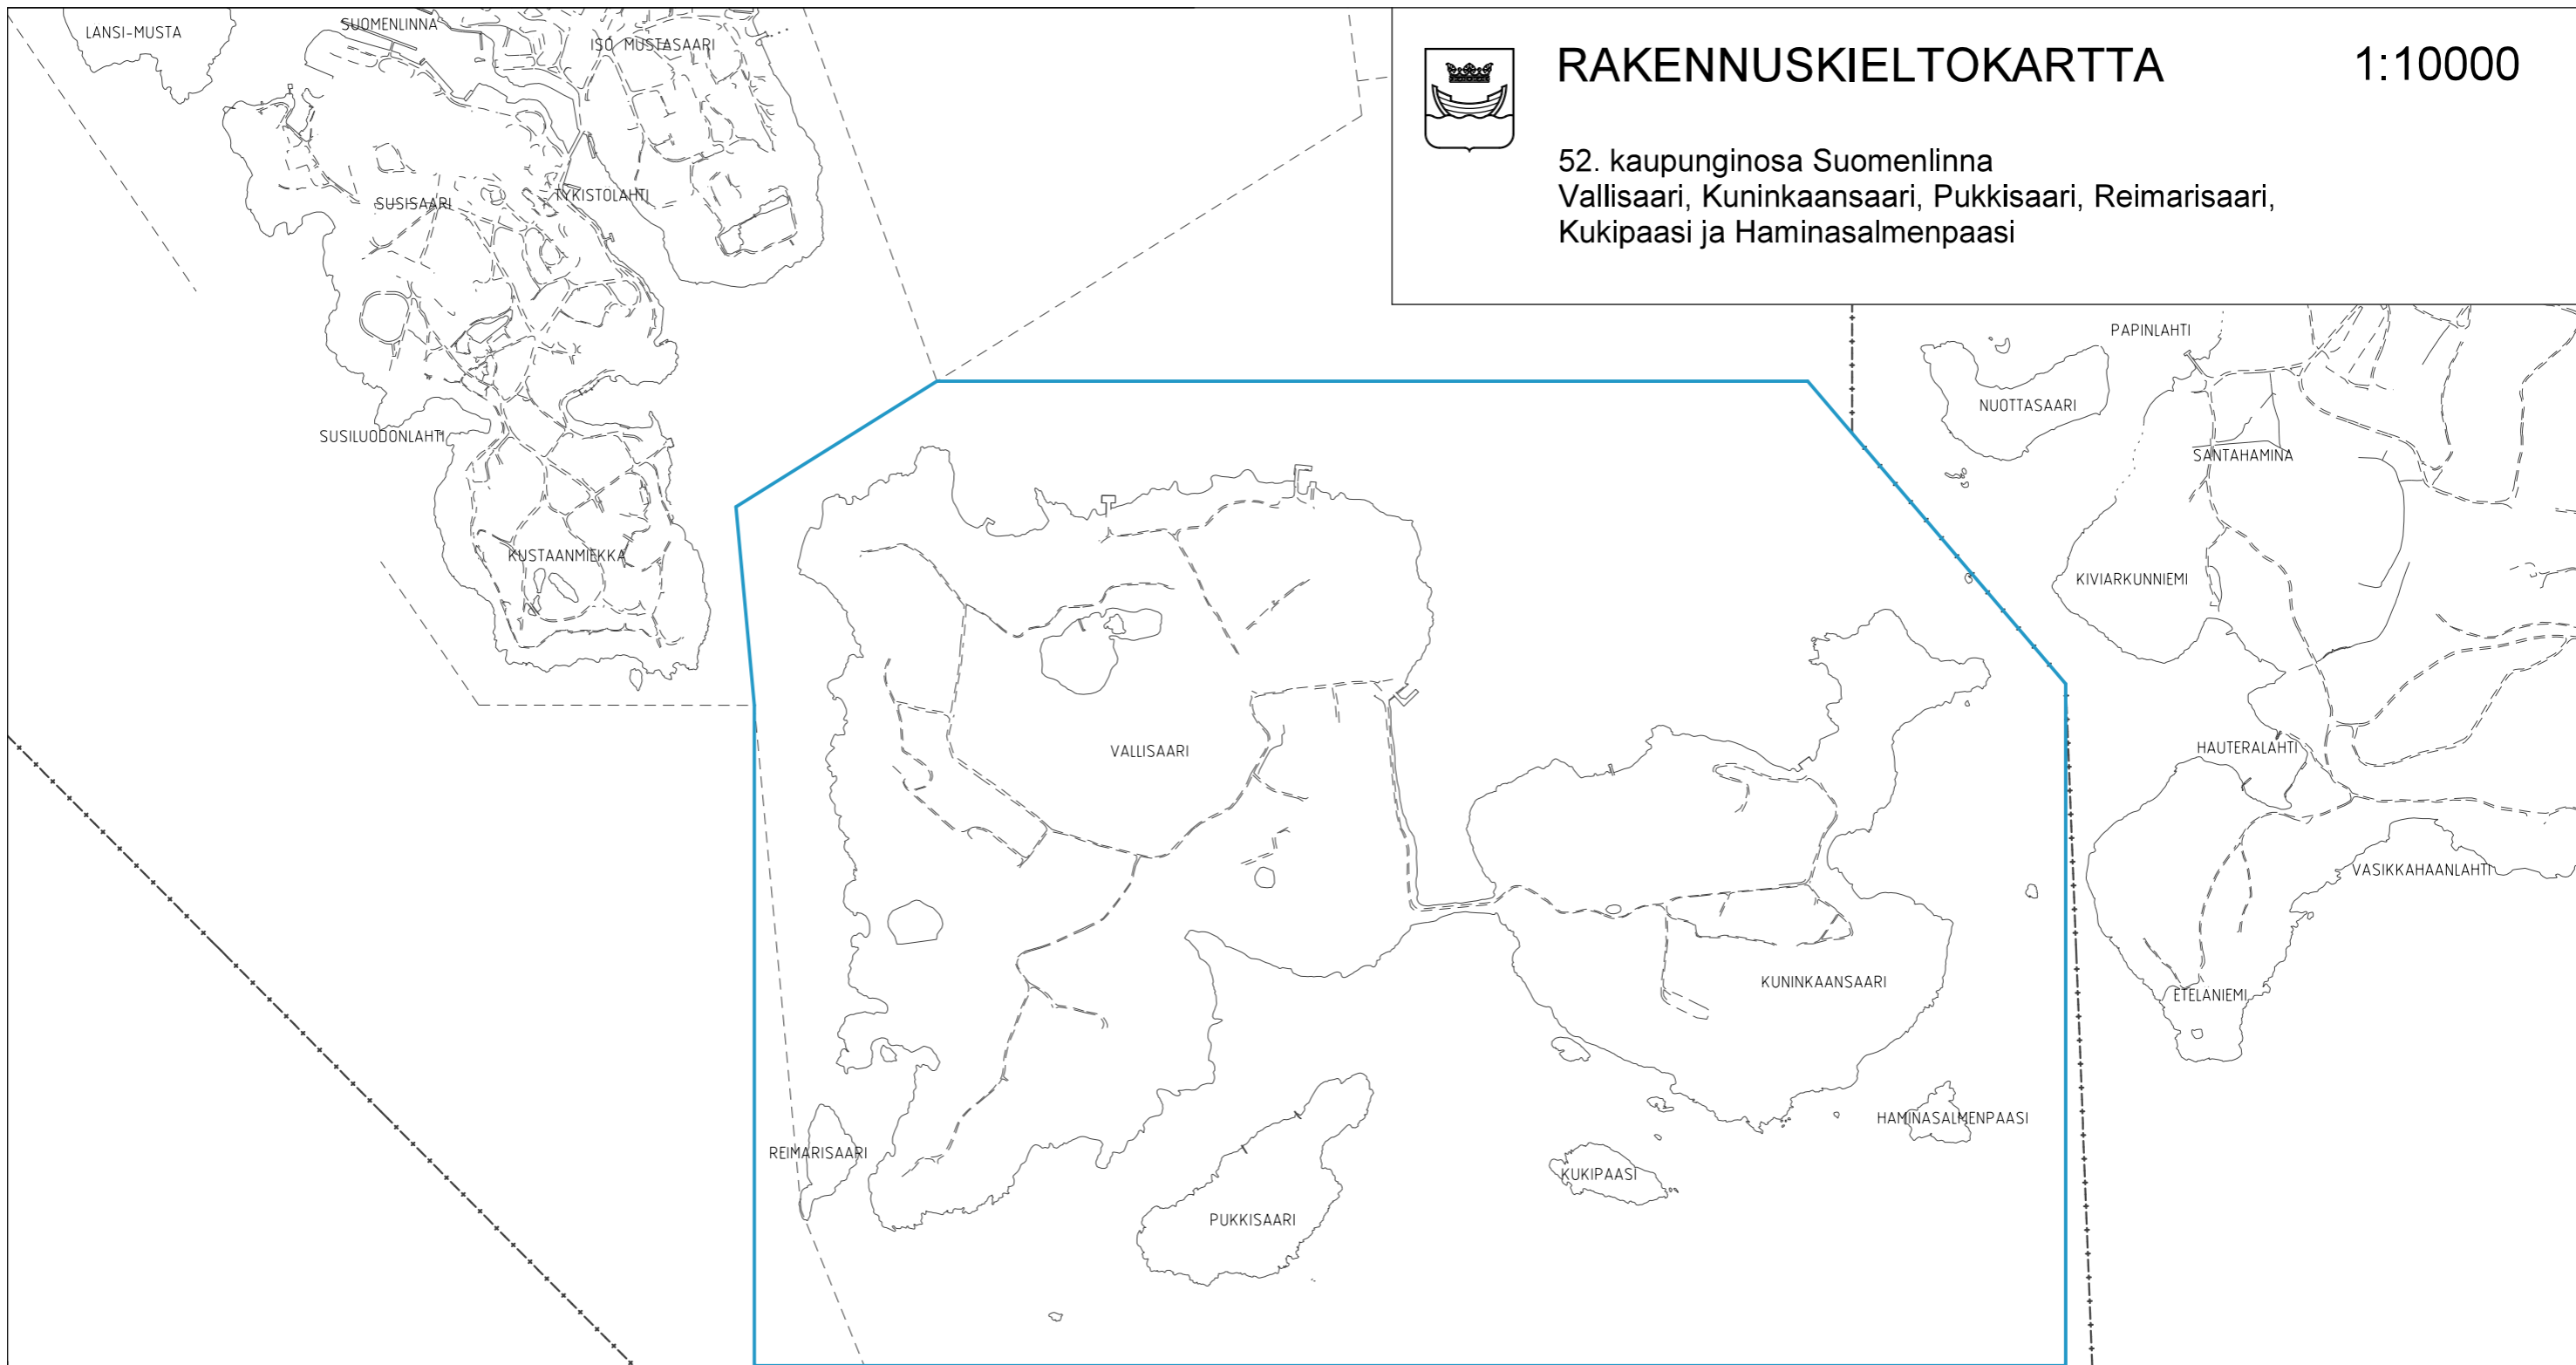

RAKENNUSKIELTOKARTTA

1:10000

52. kaupunginosa Suomenlinna
Vallisaari, Kuninkaansaari, Pukkisaari, Reimarisaaari,
Kukipaasi ja Haminasalmenpaasi

Alue, joka on rakennuskielossa maankäyttö- ja rakennuslain 53 §:n 1 momentin mukaan ja jolle esitetään rakennuskiellon pidentämistä saman pykälän 2 momentin perusteella.