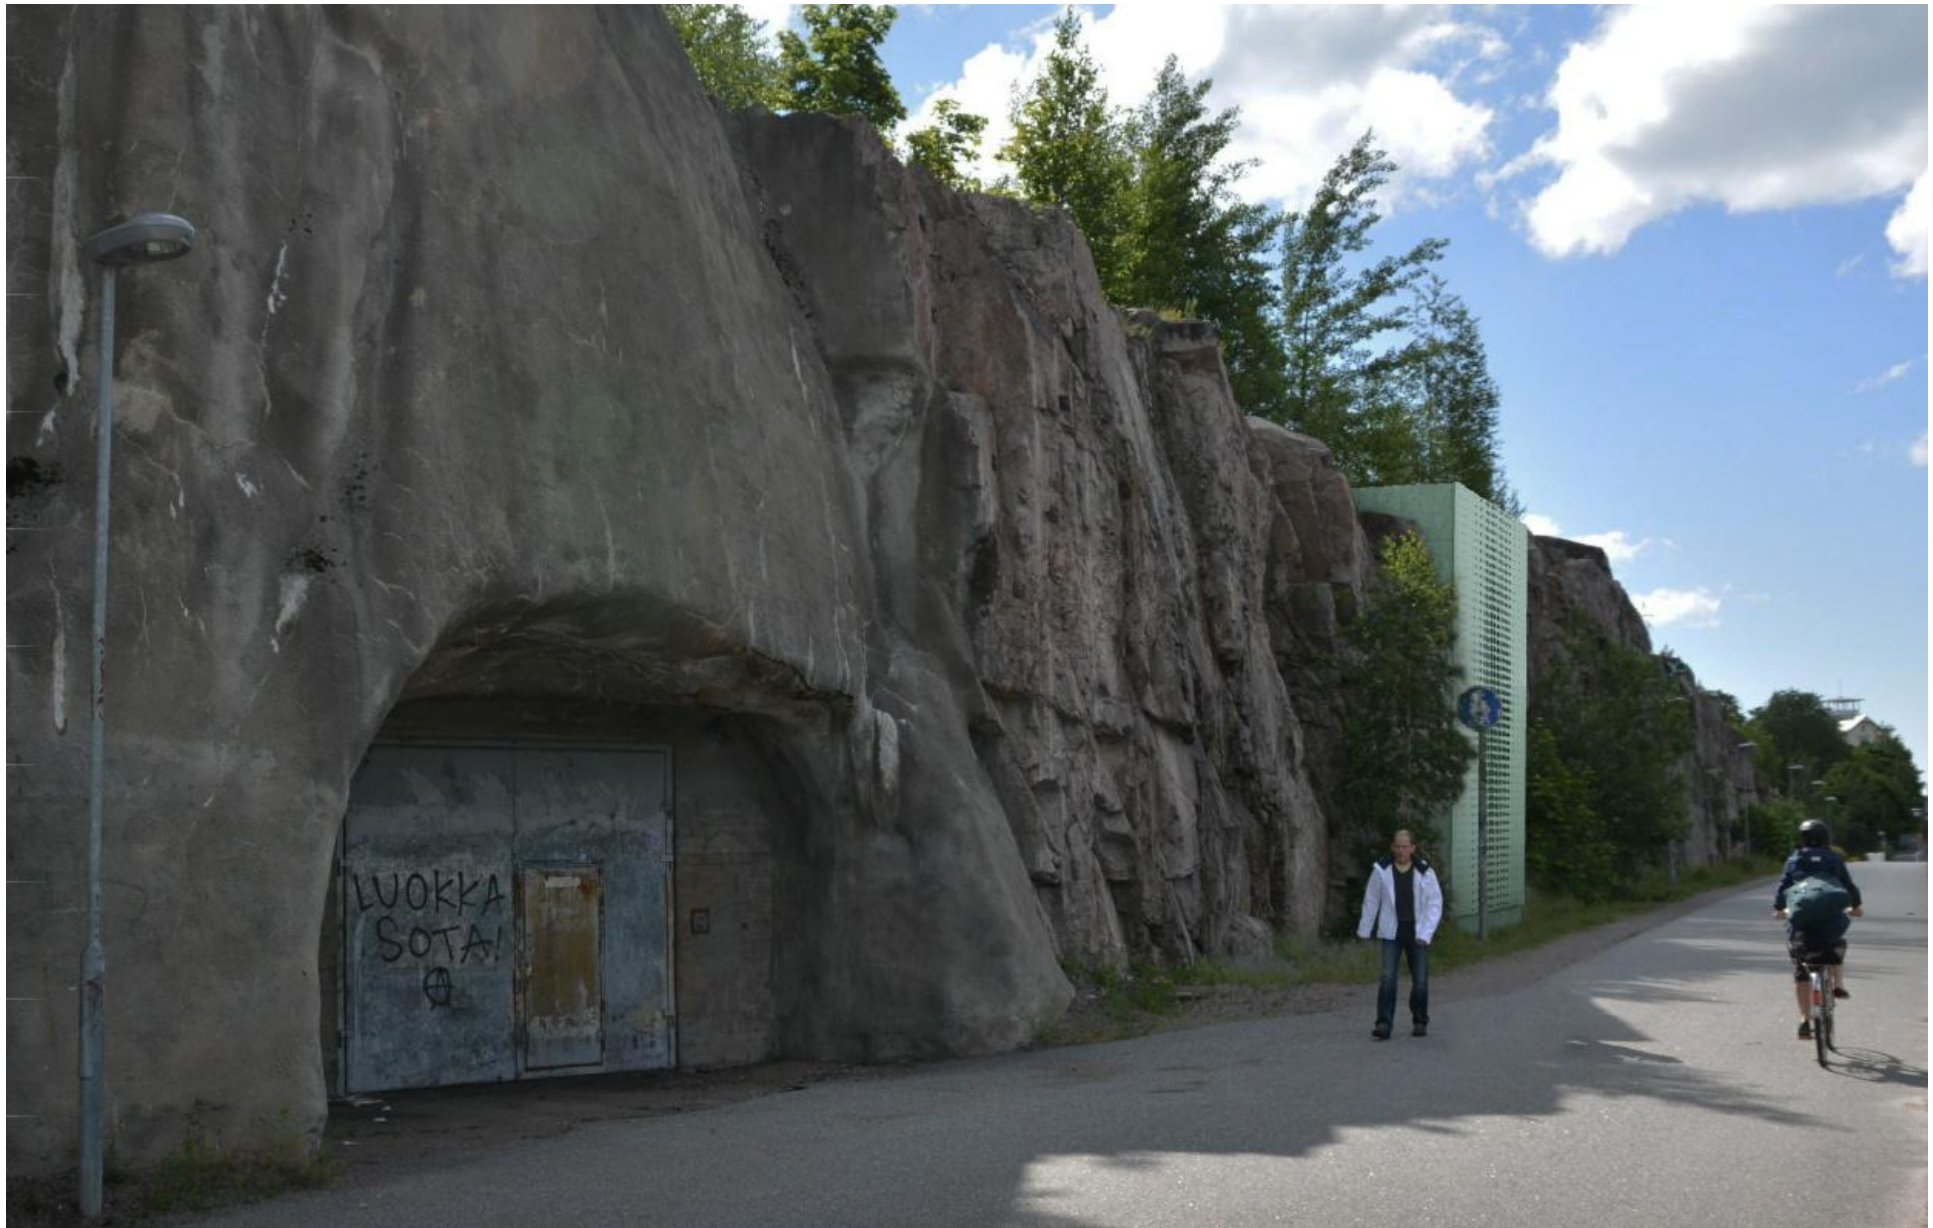

Vauhtitien ajotunneli

Alppipuiston savunpoistokuilu

Diakoniapuiston ajotunneli

Merkittävimmät maanpäälliset muutokset kohdistuvat Vauhtitien ja Alppipuiston alueille. Ratatunneleiden suuaukot ovat näkyviä.

Eläintarha, Vauhtitien alue

Vauhtitien ajotunneli

Alppipuisto, ratatunnelin suuaukon alue

Alppipuisto, savunpoistokuilu

Diakoniapuisto, ajotunneli ja kuiluvaraus

Runeberginkatu 60 sisäänkäyntivaraus

Paavo Nurmen sisäänkäynti