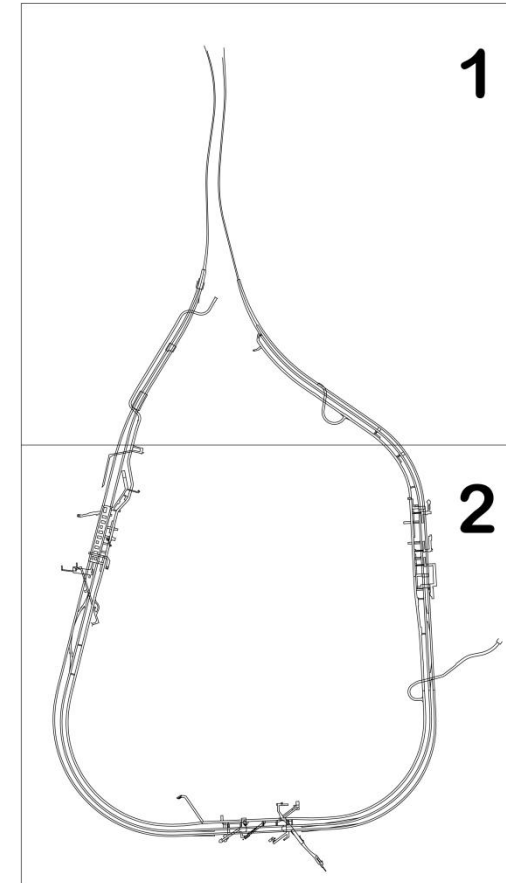

Helsingin kaupunki
Kaupunkisuunnitteluvirasto

Pisararadan asemakaava

Kaupunkiympäristössä näkyvät muutokset

1

Alppipuisto, muutokset rautatie-, puisto- ja katualueella

Vauhtitien alikulkusilta ja katu ympäristön muutokset

Vauhtitien ajotunneli

Alppipuiston savunpoistokuilu

Diakoniapuiston ajotunneli

Merkittävimmät maanpäälliset muutokset kohdistuvat Vauhtitien ja Alppipuiston alueille. Ratatunneleiden suuaukot ovat näkyviä.

Eläintarha, Vauhtitien alue

Vauhtitien ajotunneli

Alppipuisto, ratatunnelin suuaukon alue

Alppipuisto, savunpoistokuilu

Diakoniapuisto, ajotunneli ja kuiluvaraus

Runeberginkatu 60 sisäänkäyntivaraus

Paavo Nurmen sisäänkäynti