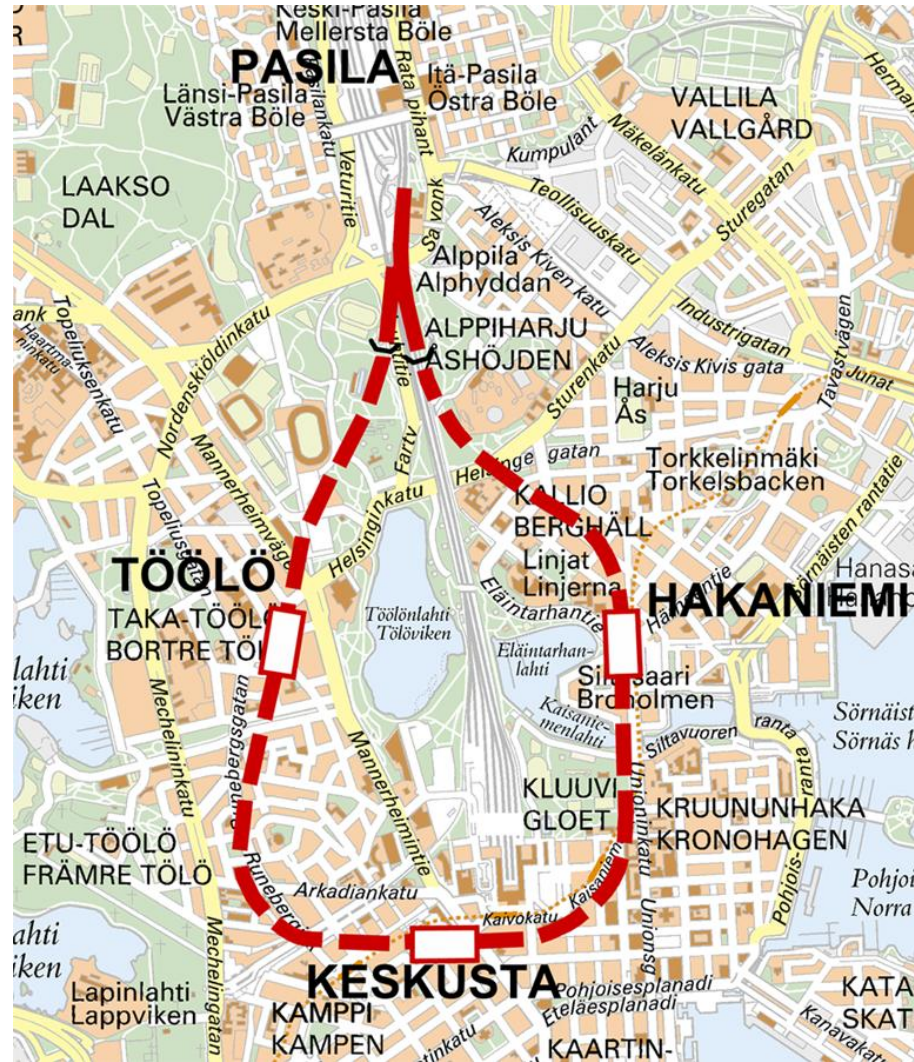

Helsingin kaupunki
Kaupunkisuunnitteluvirasto

Pisararadan asemakaava

Kaupunkiympäristössä näkyvät muutokset

1

Alppipuisto, muutokset rautatie-, puisto- ja katualueella

Vauhtitien alikulkusilta ja katu ympäristön muutokset

Vauhtitien ajotunneli

Alppipuiston savunpoistokuilu

Diakoniapuiston ajotunneli

Merkittävimmät maanpäälliset muutokset kohdistuvat Vauhtitien ja Alppipuiston alueille. Ratatunneleiden suuaukot ovat näkyviä.

Eläintarha, Vauhtitien alue

Vauhtitien ajotunneli

Alppipuisto, ratatunnelin suuaukon alue

Alppipuisto, savunpoistokuilu

Diakoniapuisto, ajotunneli ja kuiluvaraus

Runeberginkatu 60 sisäänkäyntivaraus

Paavo Nurmen sisäänkäynti