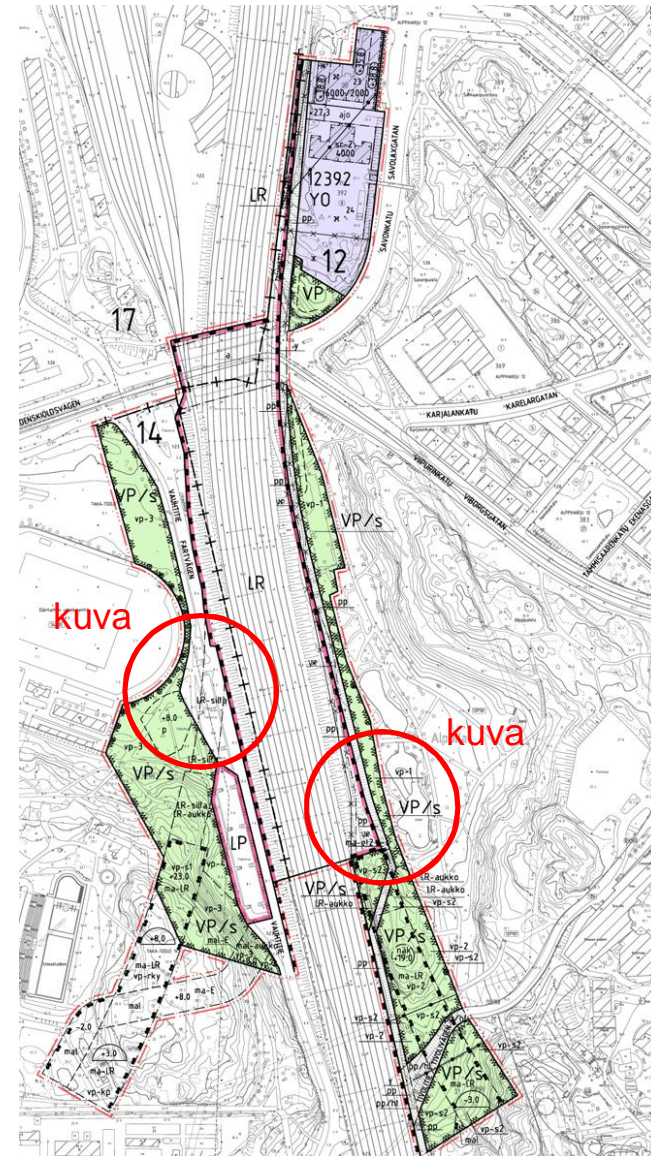

Helsingin kaupunki
Kaupunkisuunnitteluvirasto

Pisararadan asemakaava

Kaupunkiympäristössä näkyvät muutokset

1

Alppipuisto, muutokset rautatie-, puisto- ja katualueella

Vauhtitien alikulkusilta ja katu ympäristön muutokset

Vauhtitien ajotunneli

Alppipuiston savunpoistokuilu

Diakoniapuiston ajotunneli

Merkittävimmät maanpäälliset muutokset kohdistuvat Vauhtitien ja Alppipuiston alueille. Ratatunneleiden suuaukot ovat näkyviä.

Eläintarha, Vauhtitien alue

Vauhtitien ajotunneli

Alppipuisto, ratatunnelin suuaukon alue

Alppipuisto, savunpoistokuilu

Diakoniapuisto, ajotunneli ja kuiluvaraus

Runeberginkatu 60 sisäänkäyntivaraus

Paavo Nurmen sisäänkäynti