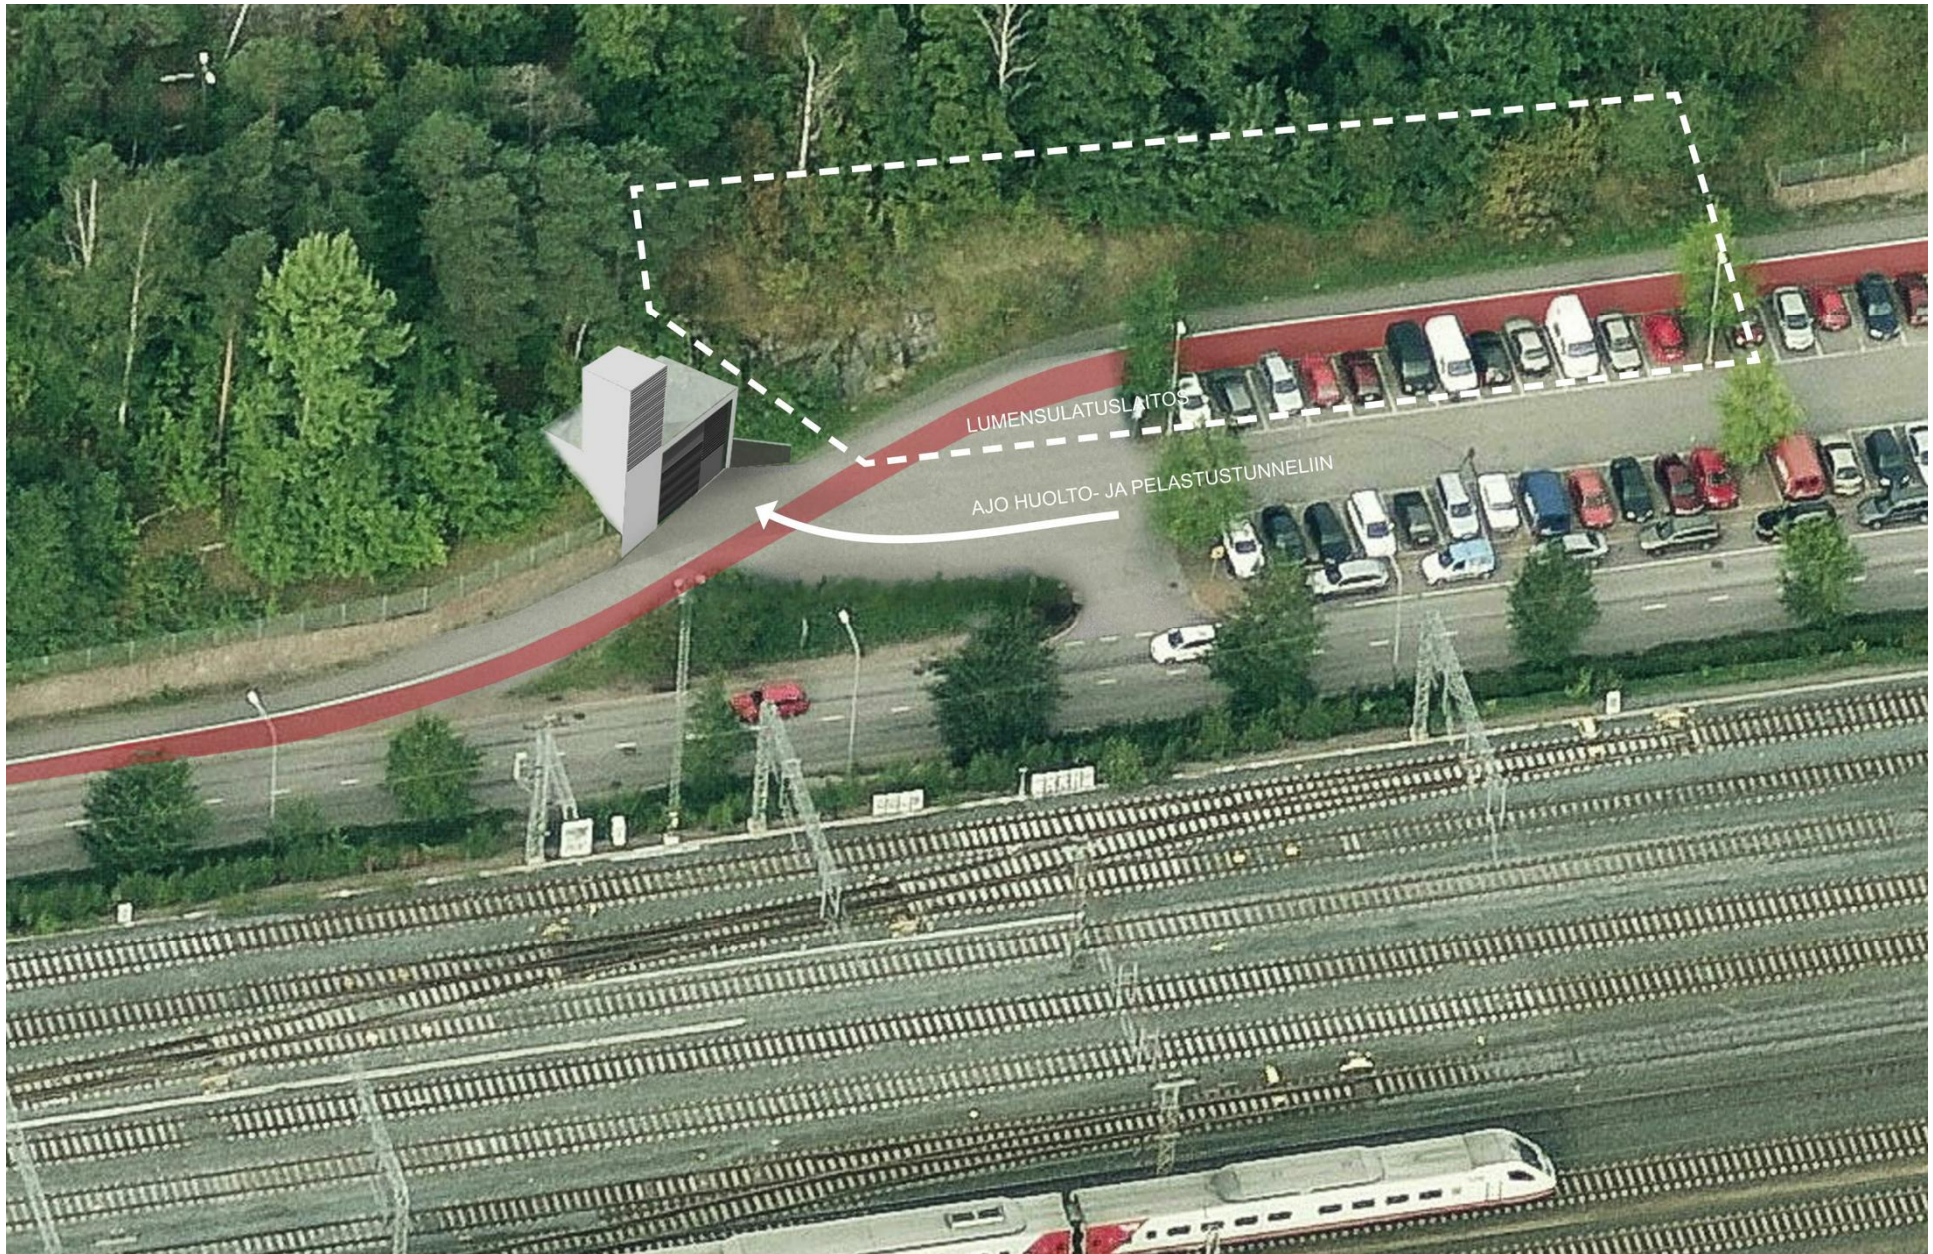

Helsingin kaupunki
Kaupunkisuunnitteluvirasto

Pisararadan asemakaava

Kaupunkiympäristössä näkyvät muutokset

1

Alppipuisto, muutokset rautatie-, puisto- ja katualueella

Vauhtitien alikulkusilta ja katu ympäristön muutokset

Vauhtitien ajotunneli

Alppipuiston savunpoistokuilu

Diakoniapuiston ajotunneli

Merkittävimmät maanpäälliset muutokset kohdistuvat Vauhtitien ja Alppipuiston alueille. Ratatunneleiden suuaukot ovat näkyviä.

Eläintarha, Vauhtitien alue

Vauhtitien ajotunneli

Alppipuisto, ratatunnelin suuaukon alue

Alppipuisto, savunpoistokuilu

Diakoniapuisto, ajotunneli ja kuiluvaraus

Runeberginkatu 60 sisäänkäyntivaraus

Paavo Nurmen sisäänkäynti

Töölönkatu 40 savunpoistokuilu

Oopperan sisäänkäyntivaraus

Sandelsin sisäänkäyntivaraus

TÖÖLÖN RAUTATIEASEMA

Kivelän puistikon ilmanvaihtokuilu

Töölönkatu 30 ilmanvaihtokuilu

Töölöntorin sisäänkäynti

Paasivuoren puistikon ilmanvaihtokuilu