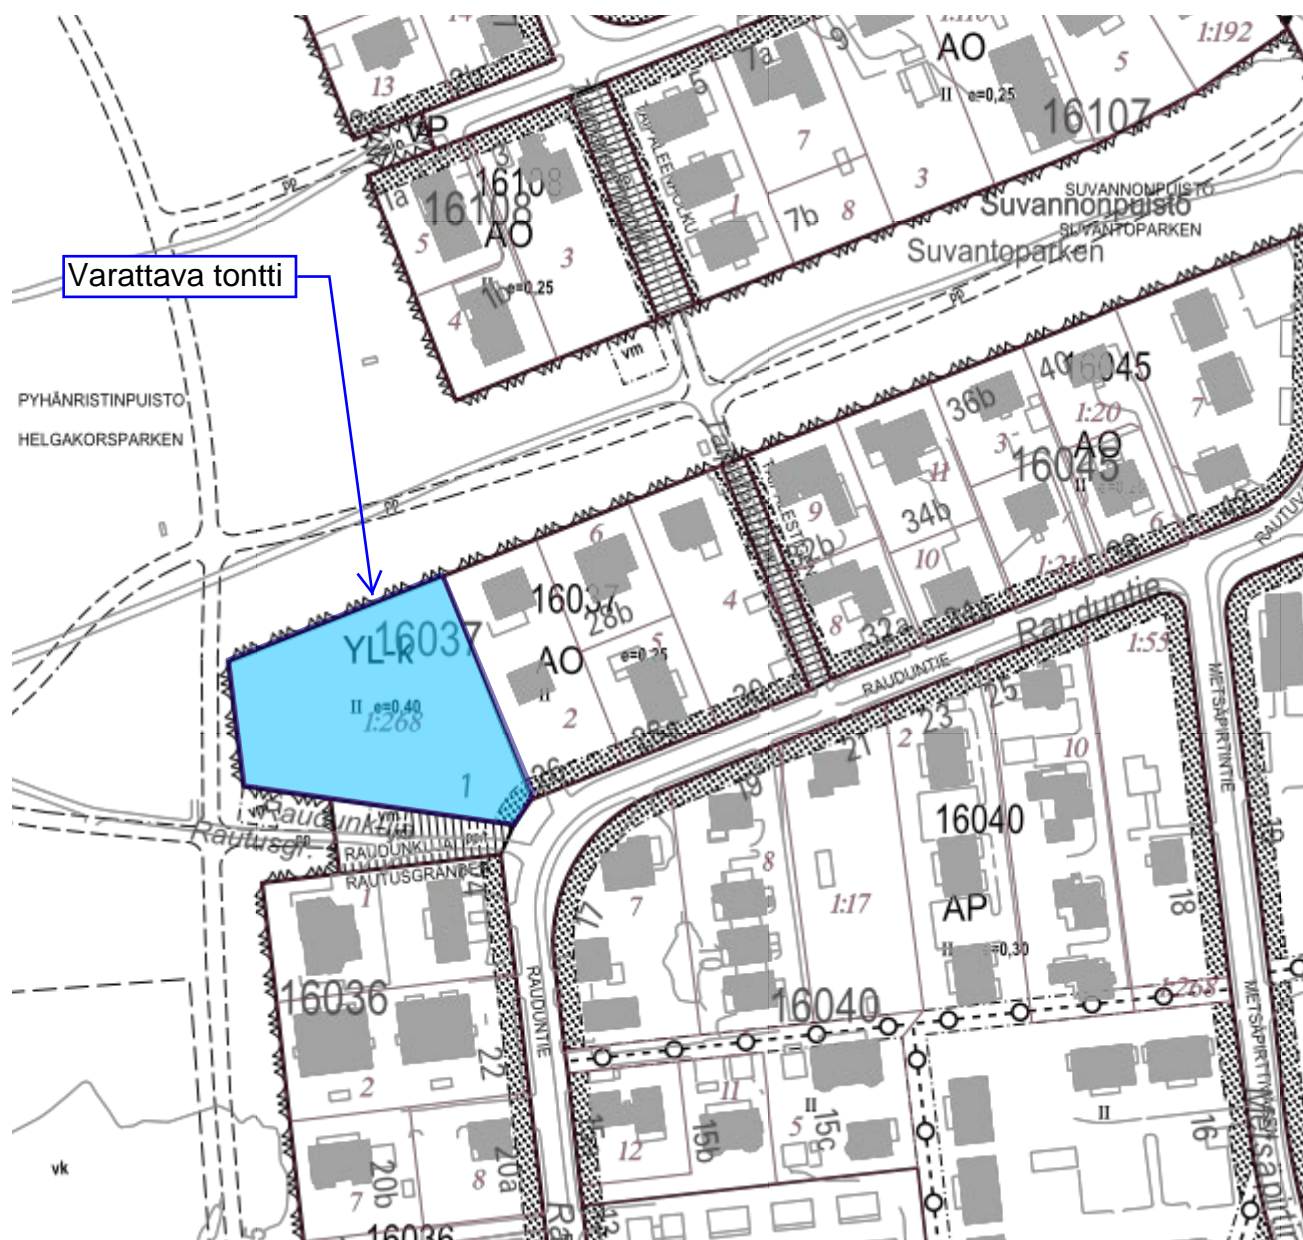

VIHERLAAKSO
GRONDAL

LEPPÄVAARA
ALBERGA

KILO

EN
LLA

ENTTAA
EMTANS

OLARI
OLARS

50 m

© Espoon kaupunki. Ajantasaiset tiedot kaupunkimittauksesta. [LINKKI LISÄTIETOIHIIN](#)