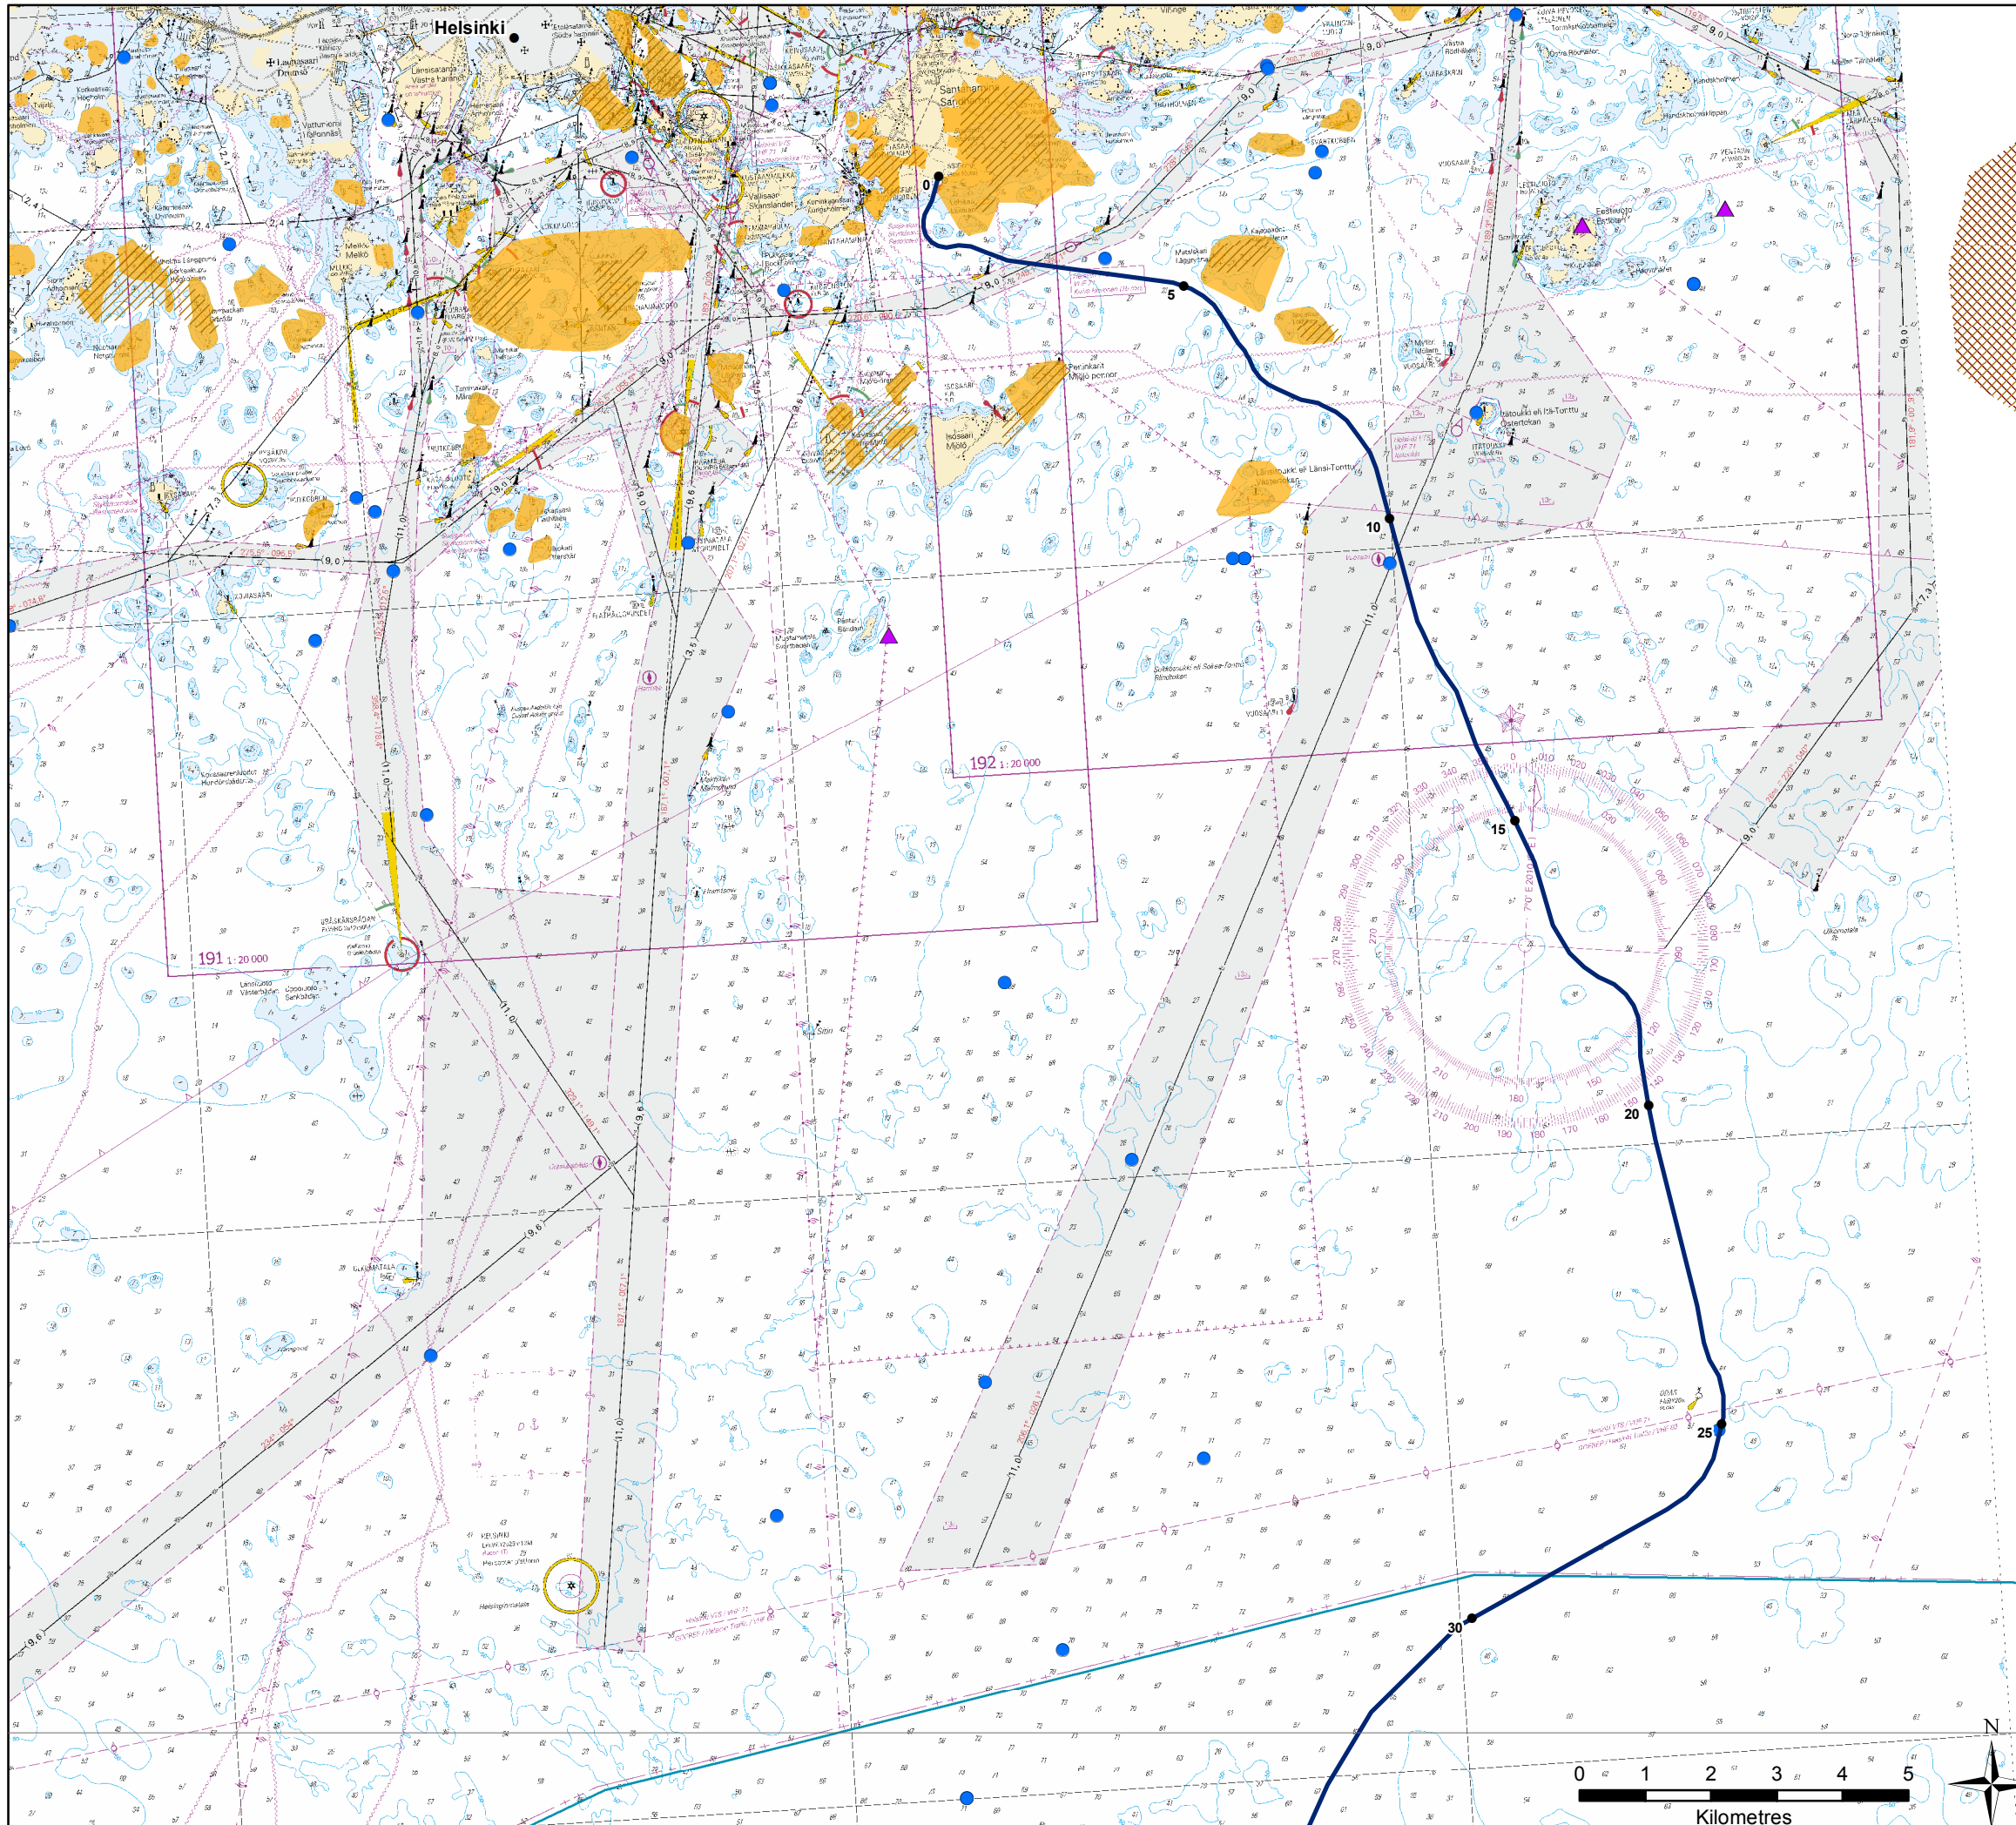

- Selite**
- Suunniteltu kaapelireitti
 - Aluevesiraja
 - Talousvyöhykkeen raja
 - Tarkkailuasema
 - Hylky
 - Valaan jäännökset
 - Karjala-muistomerkki
 - Maakunnallisesti arvokas lintualue
 - FINIBA
 - IBA
 - Natura 2000
 - Ramsar
 - Oceana -suojelualue-ehdotus

Geodeettiset parametrit: WGS84 UTM34N
 Mittakaava A3-koossa: 1:1 000 000

Sea Lion vedenalainen kaapelireitti
 Suomen vesillä -

1A
 Suojelualueet, tieteellinen- ja
 kulttuuriperintö

- Selite**
- Suunniteltu kaapelireitti
 - Aluevesiraja
 - Tarkkailuasema
 - ▲ Hylky
 - Maakunnallisesti arvokas lintualue
 - FINIBA
 - IBA

Geodeettiset parametrit: WGS84 UTM34N
 Mittakaava A3-koossa: 1:100 000

Sea Lion vedenalainen kaapelireitti
 Suomen aluevesillä -

1B
 Suojelualueet, tieteellinen- ja
 kulttuuriperintö