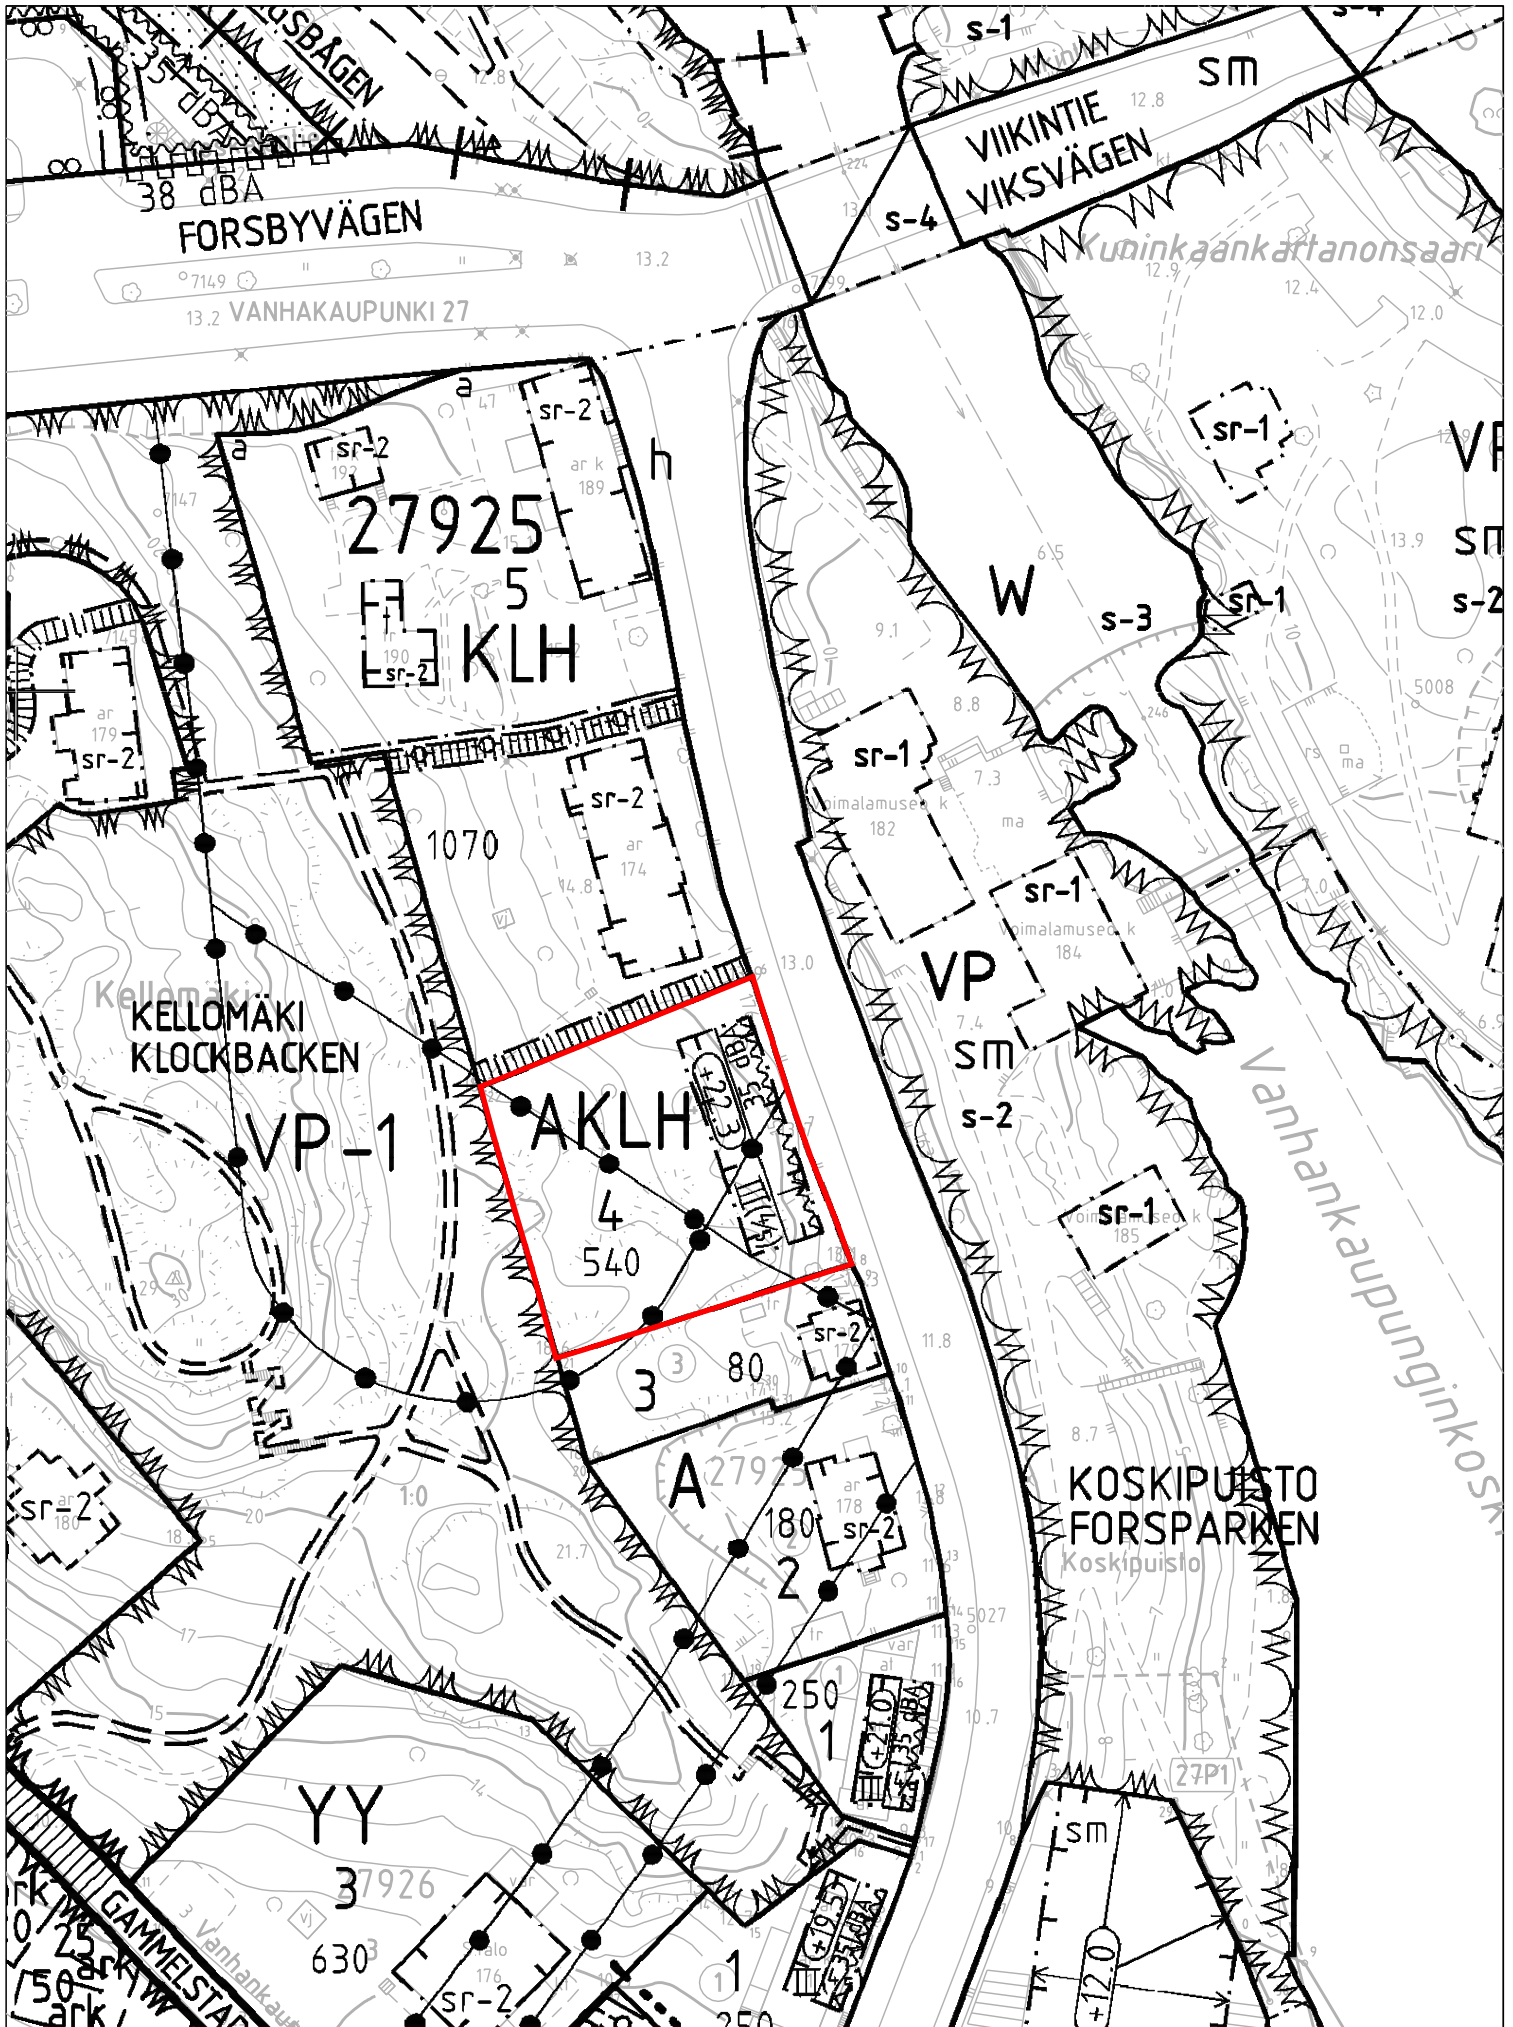

Kaupunginosa	Kortteli	Tontti	Osoite	Pinta-ala m ²	Rakennus- oikeus k-m ²	Kaava	Käyttö- tarkoitus
<i>27. Vanhakaupunki</i>	27925	4	Hämeentie 176	1529	540	10950	AKLH
<i>47. Mellunkylä / Vesala</i>	47105	14	Jäkäränkuja 2	1440	576	11454	AP

Sijaintikartta VANHAKAUPUNKI kortteli 27925 tontti 4

250 m

1:10000

Sijaintikartta MELLUNKYLÄ
kortteli 47105 tontti 14

Aineistot ©Helsingin kaupunki