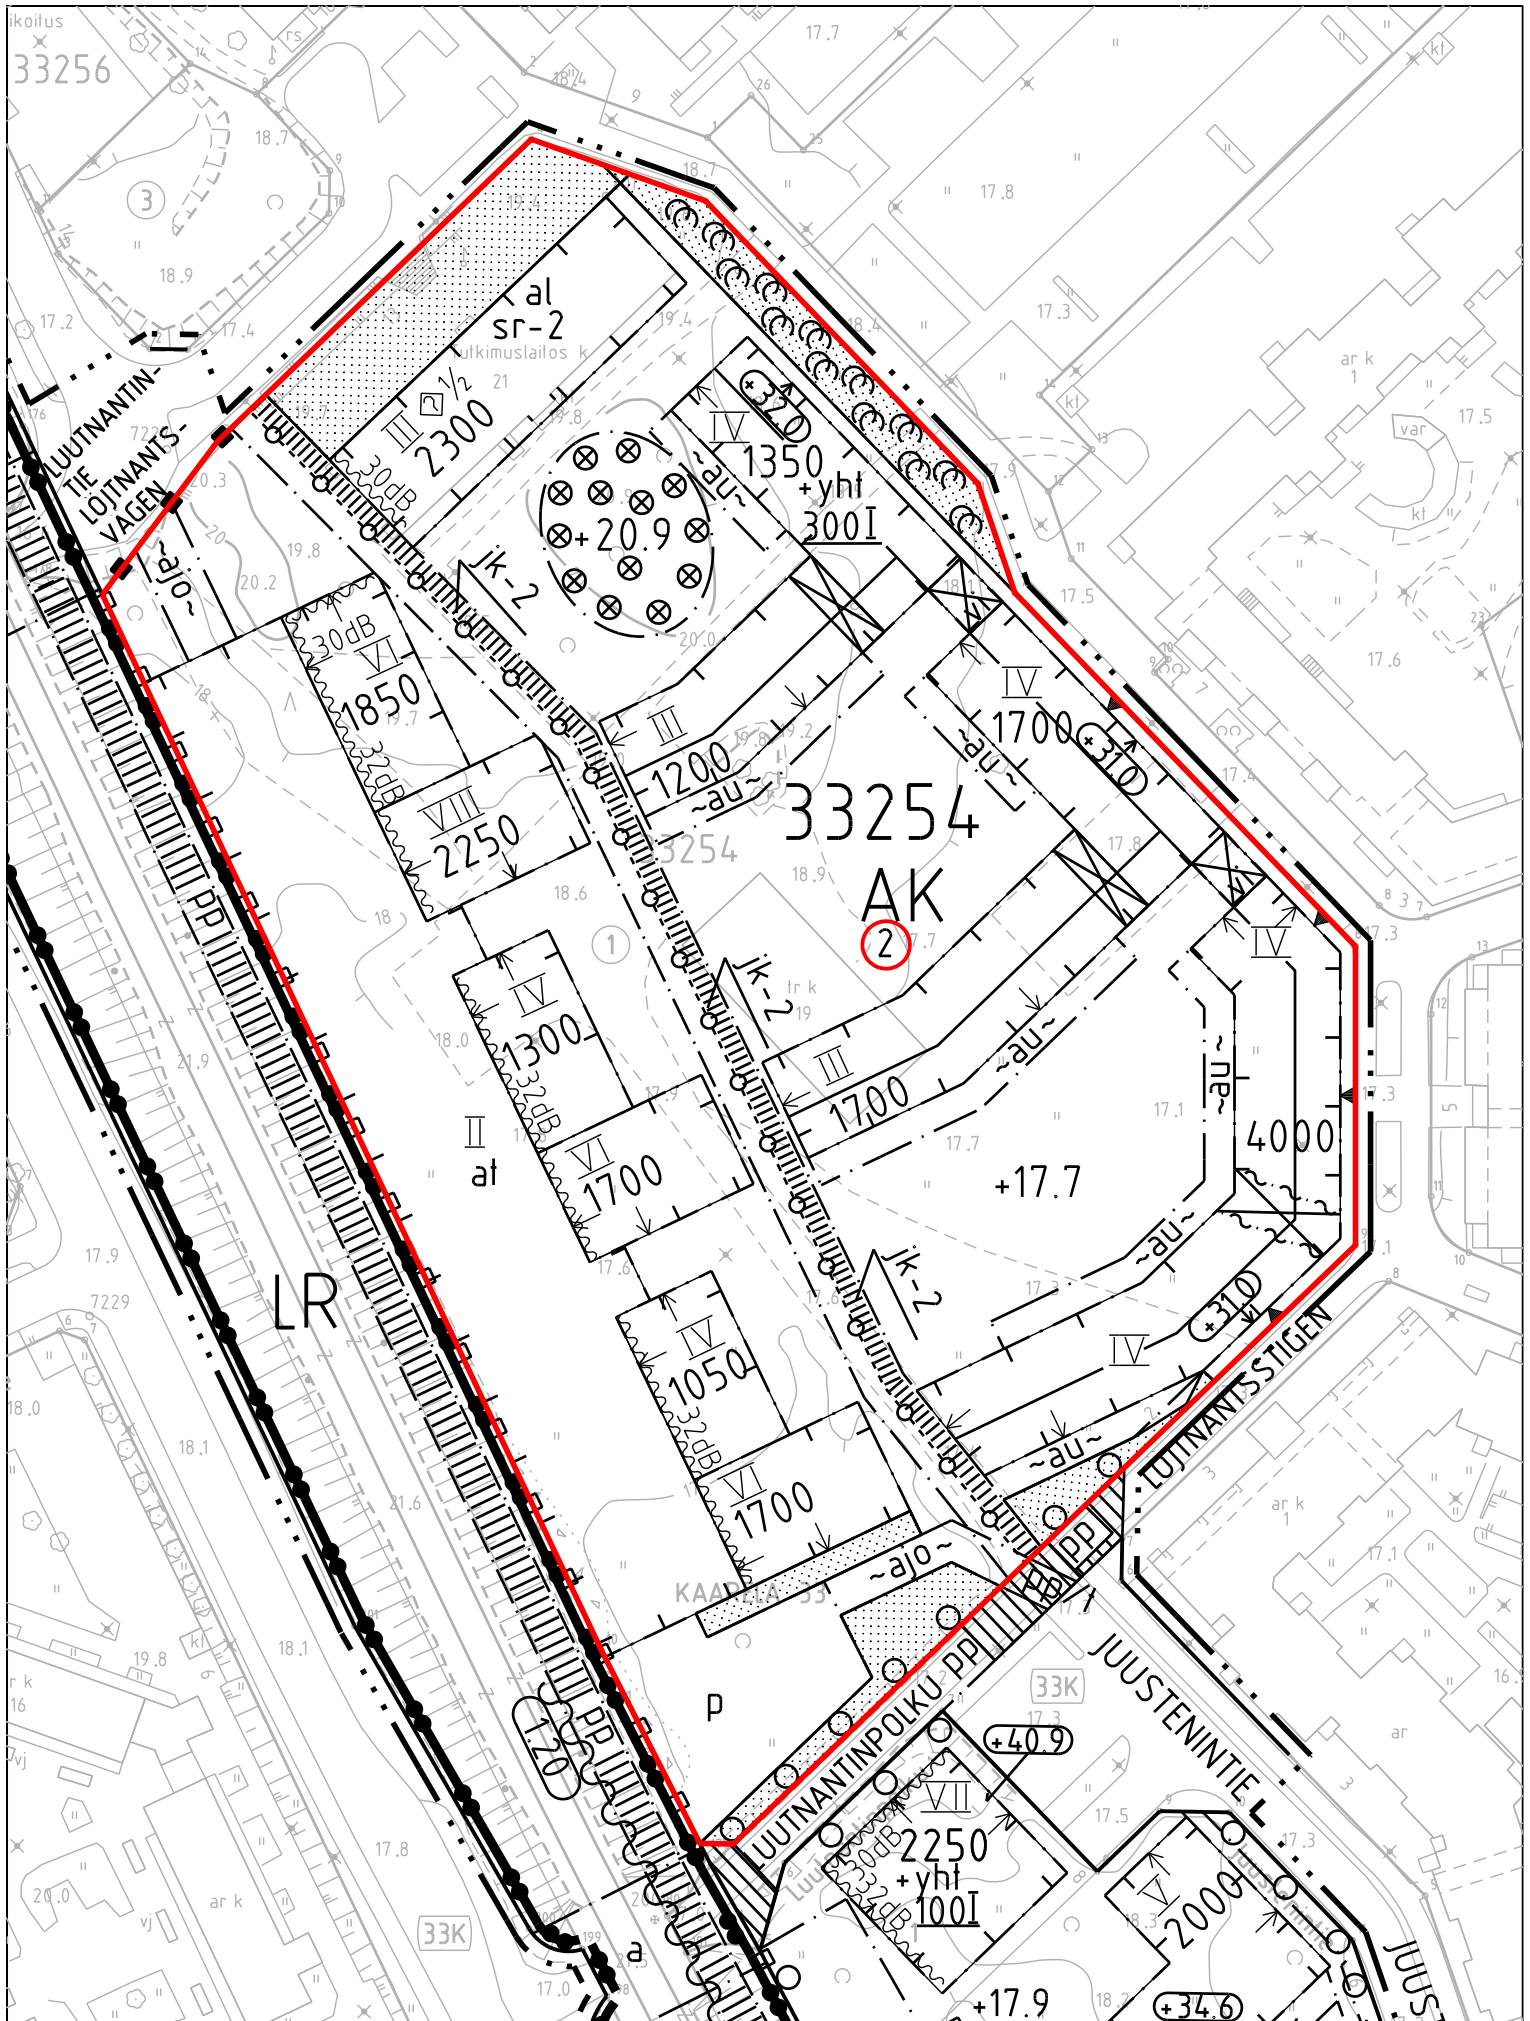

Sijaintikartta LÄNSISATAMA JÄTKÄSAARI K20810 T1 ja T4, K20819 T2-4, K20820 T3-4

Mittakaava 1:15 000

JÄTKÄSAARI Kortteli 20819 tontit 2-4 ja Kortteli 20820 tontit 3 ja 4

Mittakaava 1:1000

JÄTKÄSAARI Kortteli 20810 tontit 1 ja 4 Mittakaava 1:1000

Sijaintikartta KAARELA Luutnantinpolun alue ja Kuninkaantammi

Mittakaava 1:15 000

KAARELA Luutnantinpolan alue Kortteli 33254 tontti 2 (kaavaehdotus)

Mittakaava 1:1000

KAARELA KUNINGAANTAMMI ote asemakaavaehdotuksesta 12150 päivätty 11.9.2012, muodostuva Kortteli 33396 tontti1 ja muodostuva Kortteli 33397 tontit 1 ja 2 ei mittakaavassa

Sijaintikartta JAKOMÄKI Kortteli 41209 tontti 17

Mittakaava 1:15 000

Jakobäki VL

41192

LPA

AK

VP

22280