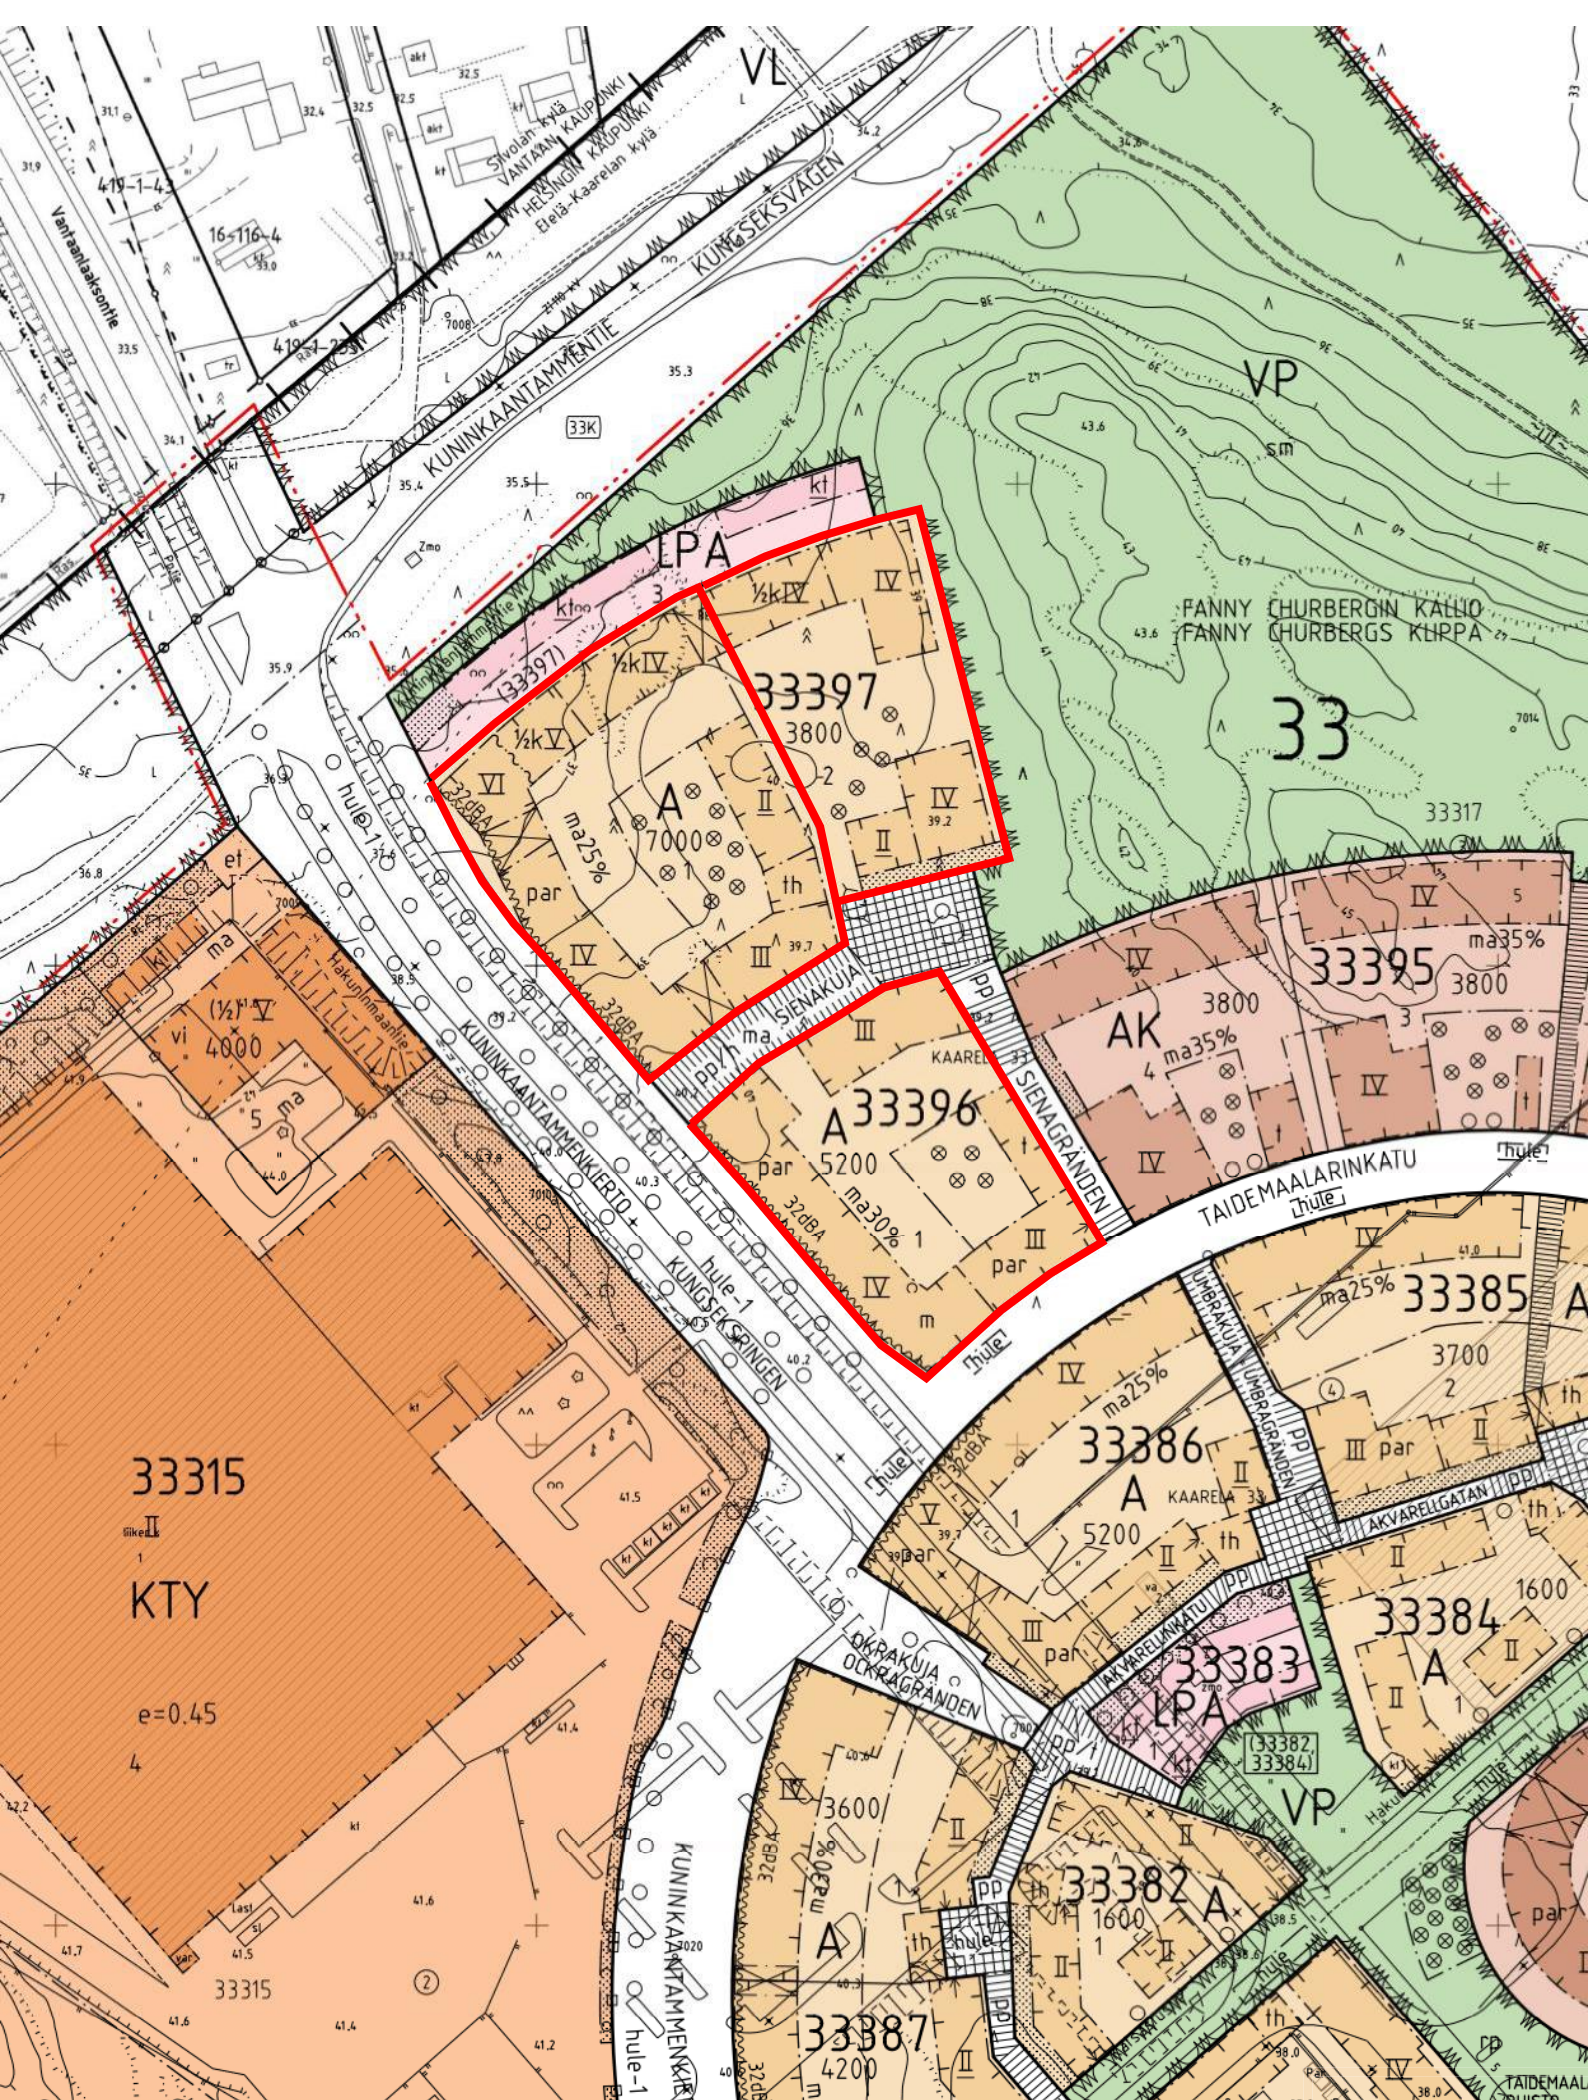

Sijaintikartta LÄNSISATAMA JÄTKÄSAARI K20810 T1 ja T4, K20819 T2-4, K20820 T3-4

Mittakaava 1:15 000

JÄTKÄSAARI Kortteli 20819 tontit 2-4 ja Kortteli 20820 tontit 3 ja 4

Mittakaava 1:1000

JÄTKÄSAARI Kortteli 20810 tontit 1 ja 4 Mittakaava 1:1000

Sijaintikartta KAARELA Luutnantinpolun alue ja Kuninkaantammi

Mittakaava 1:15 000

KAARELA Luutnantinpolan alue Kortteli 33254 tontti 2 (kaavaehdotus)

Mittakaava 1:1000

KAARELA KUNINGAANTAMMI ote asemakaavaehdotuksesta 12150 päivätty 11.9.2012, muodostuva Kortteli 33396 tontti1 ja muodostuva Kortteli 33397 tontit 1 ja 2 ei mittakaavassa

Sijaintikartta JAKOMÄKI Kortteli 41209 tontti 17

Mittakaava 1:15 000

Jakobäki VL

41192

LPA

AK

VP

22280