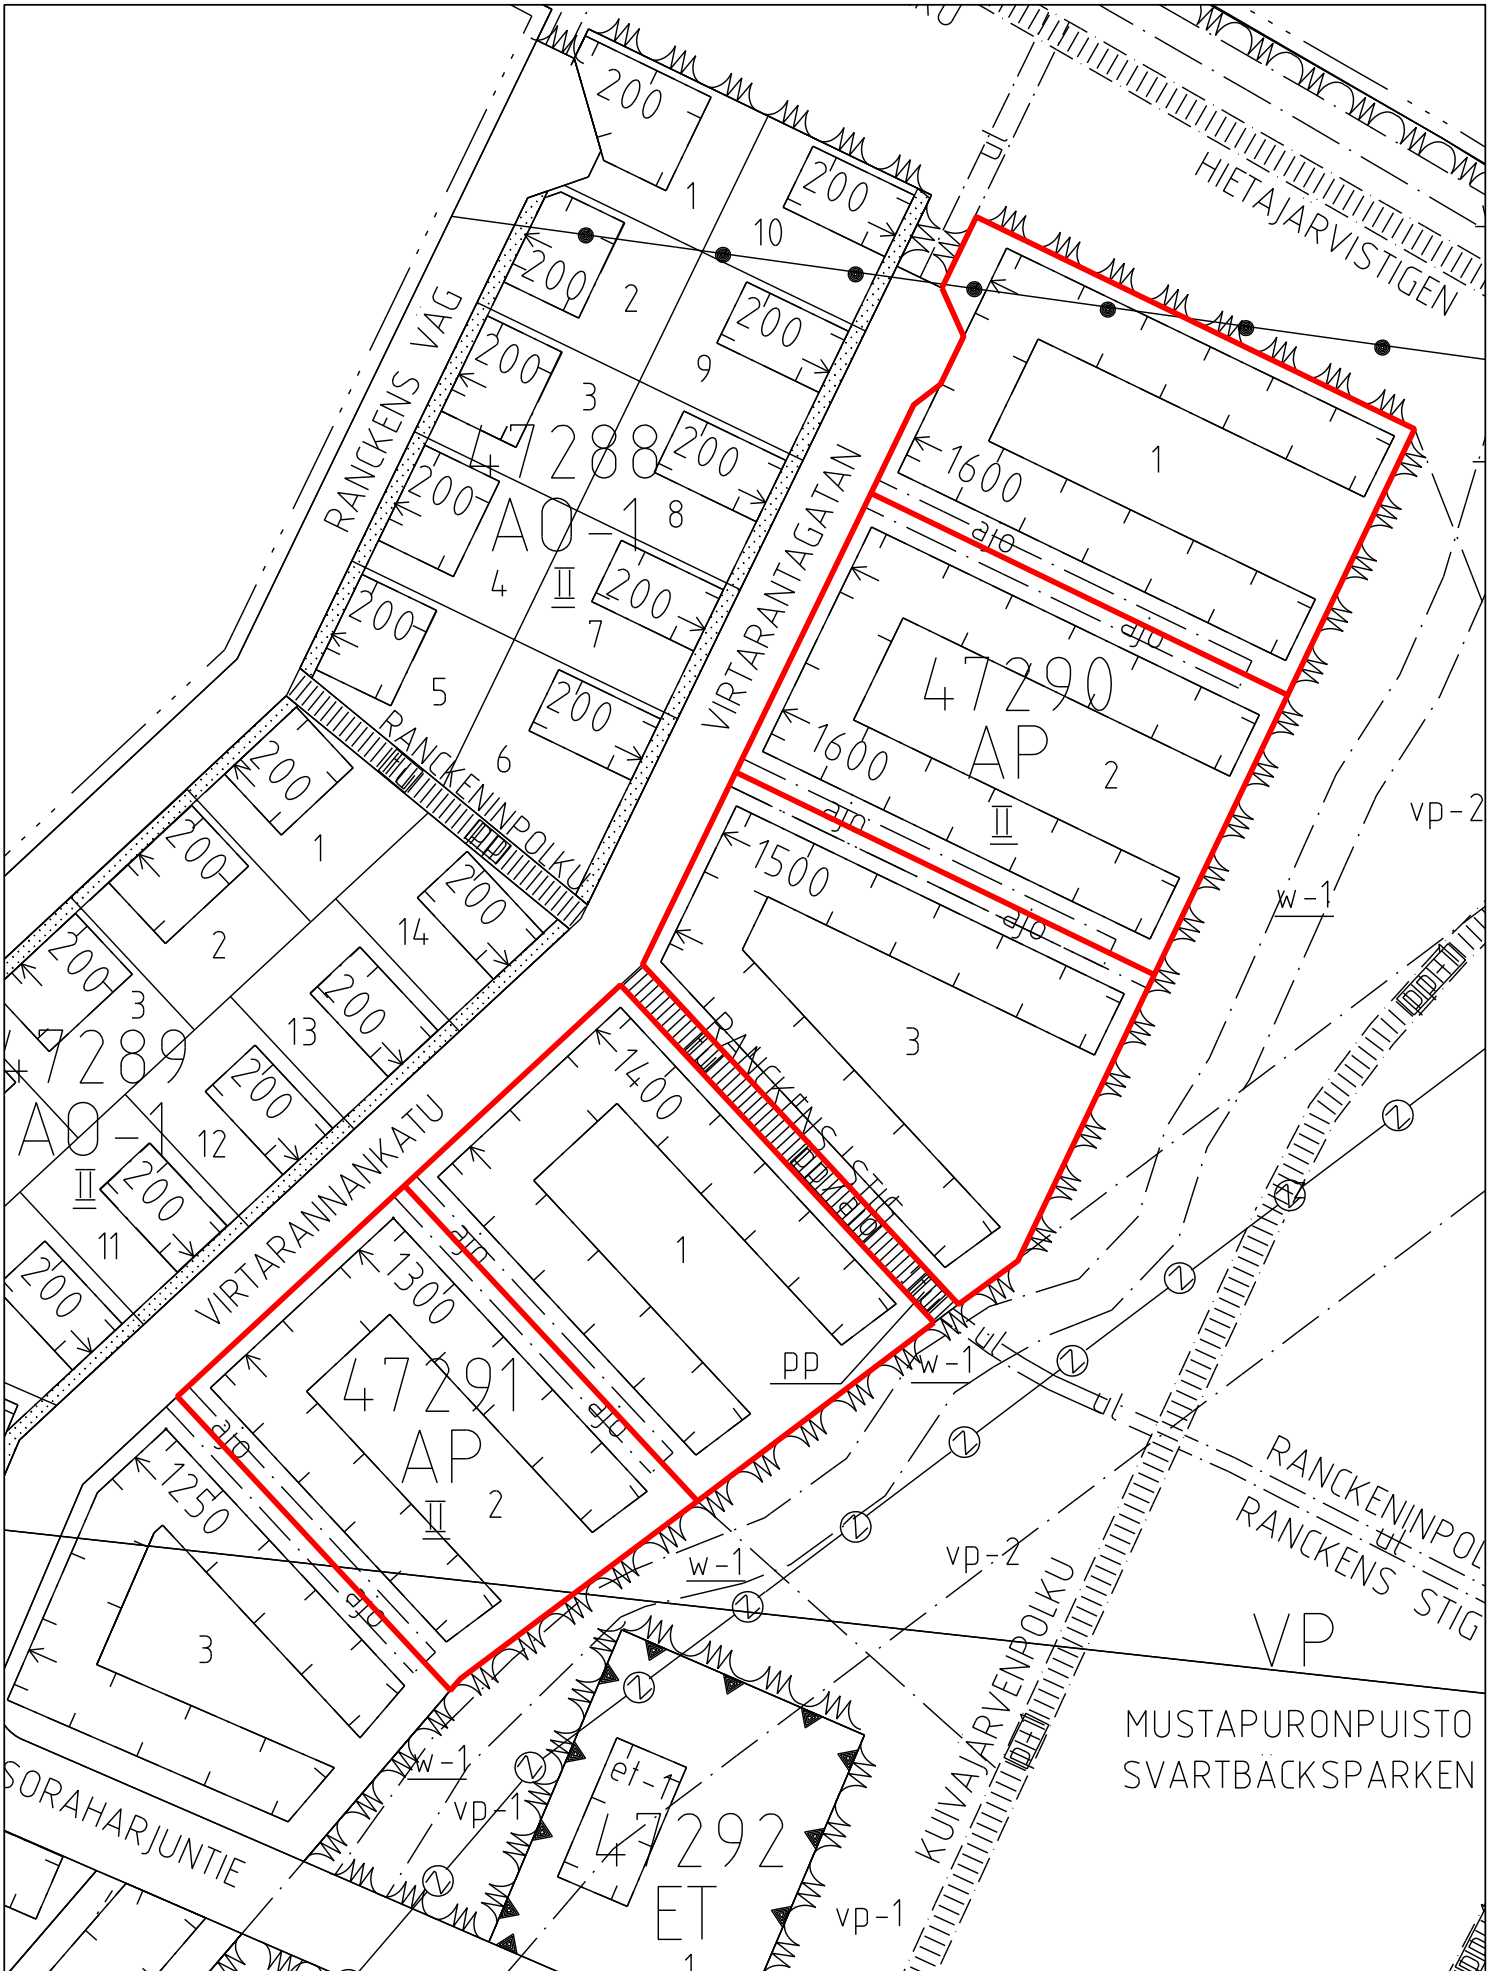

Sijaintikartta LÄNSISATAMA JÄTKÄSAARI K20810 T1 ja T4, K20819 T2-4, K20820 T3-4

Mittakaava 1:15 000

JÄTKÄSAARI Kortteli 20819 tontit 2-4 ja Kortteli 20820 tontit 3 ja 4

Mittakaava 1:1000

JÄTKÄSAARI Kortteli 20810 tontit 1 ja 4 Mittakaava 1:1000

Sijaintikartta JAKOMÄKI Kortteli 41209 tontti 17

Mittakaava 1:15 000

Jakobäki VL

41192

LPA

AK

VP

22280

17

Sijaintikartta MYLLYPURO kortteli 45570 ja 45572

Sijaintikartta MELLUNKYLÄ Mustapuronpuisto K47290 T1-3 ja K47291 T1-2 ja Linnanpelto K47233 T11

Mittakaava 1:15 000

MELLUNKYLÄ Linnanpelto Kortteli 47233 tontti 11

Mittakaava 1:1000

MELLUNKYLÄ Mustapuronpuisto Kortteli 47290 T1-3 ja Kortteli 47291 T1-2

Mittakaava 1:000

Sijaintikartta LAAJASALO Haakoninlahti ja Gunillankallio

Mittakaava 1:15 000

HAAKONINLAHTI kortteli 49272 tontti 1, kortteli 49275 tontti 1, kortteli 49276 tontit 1 ja 2 Mittak.1:1000