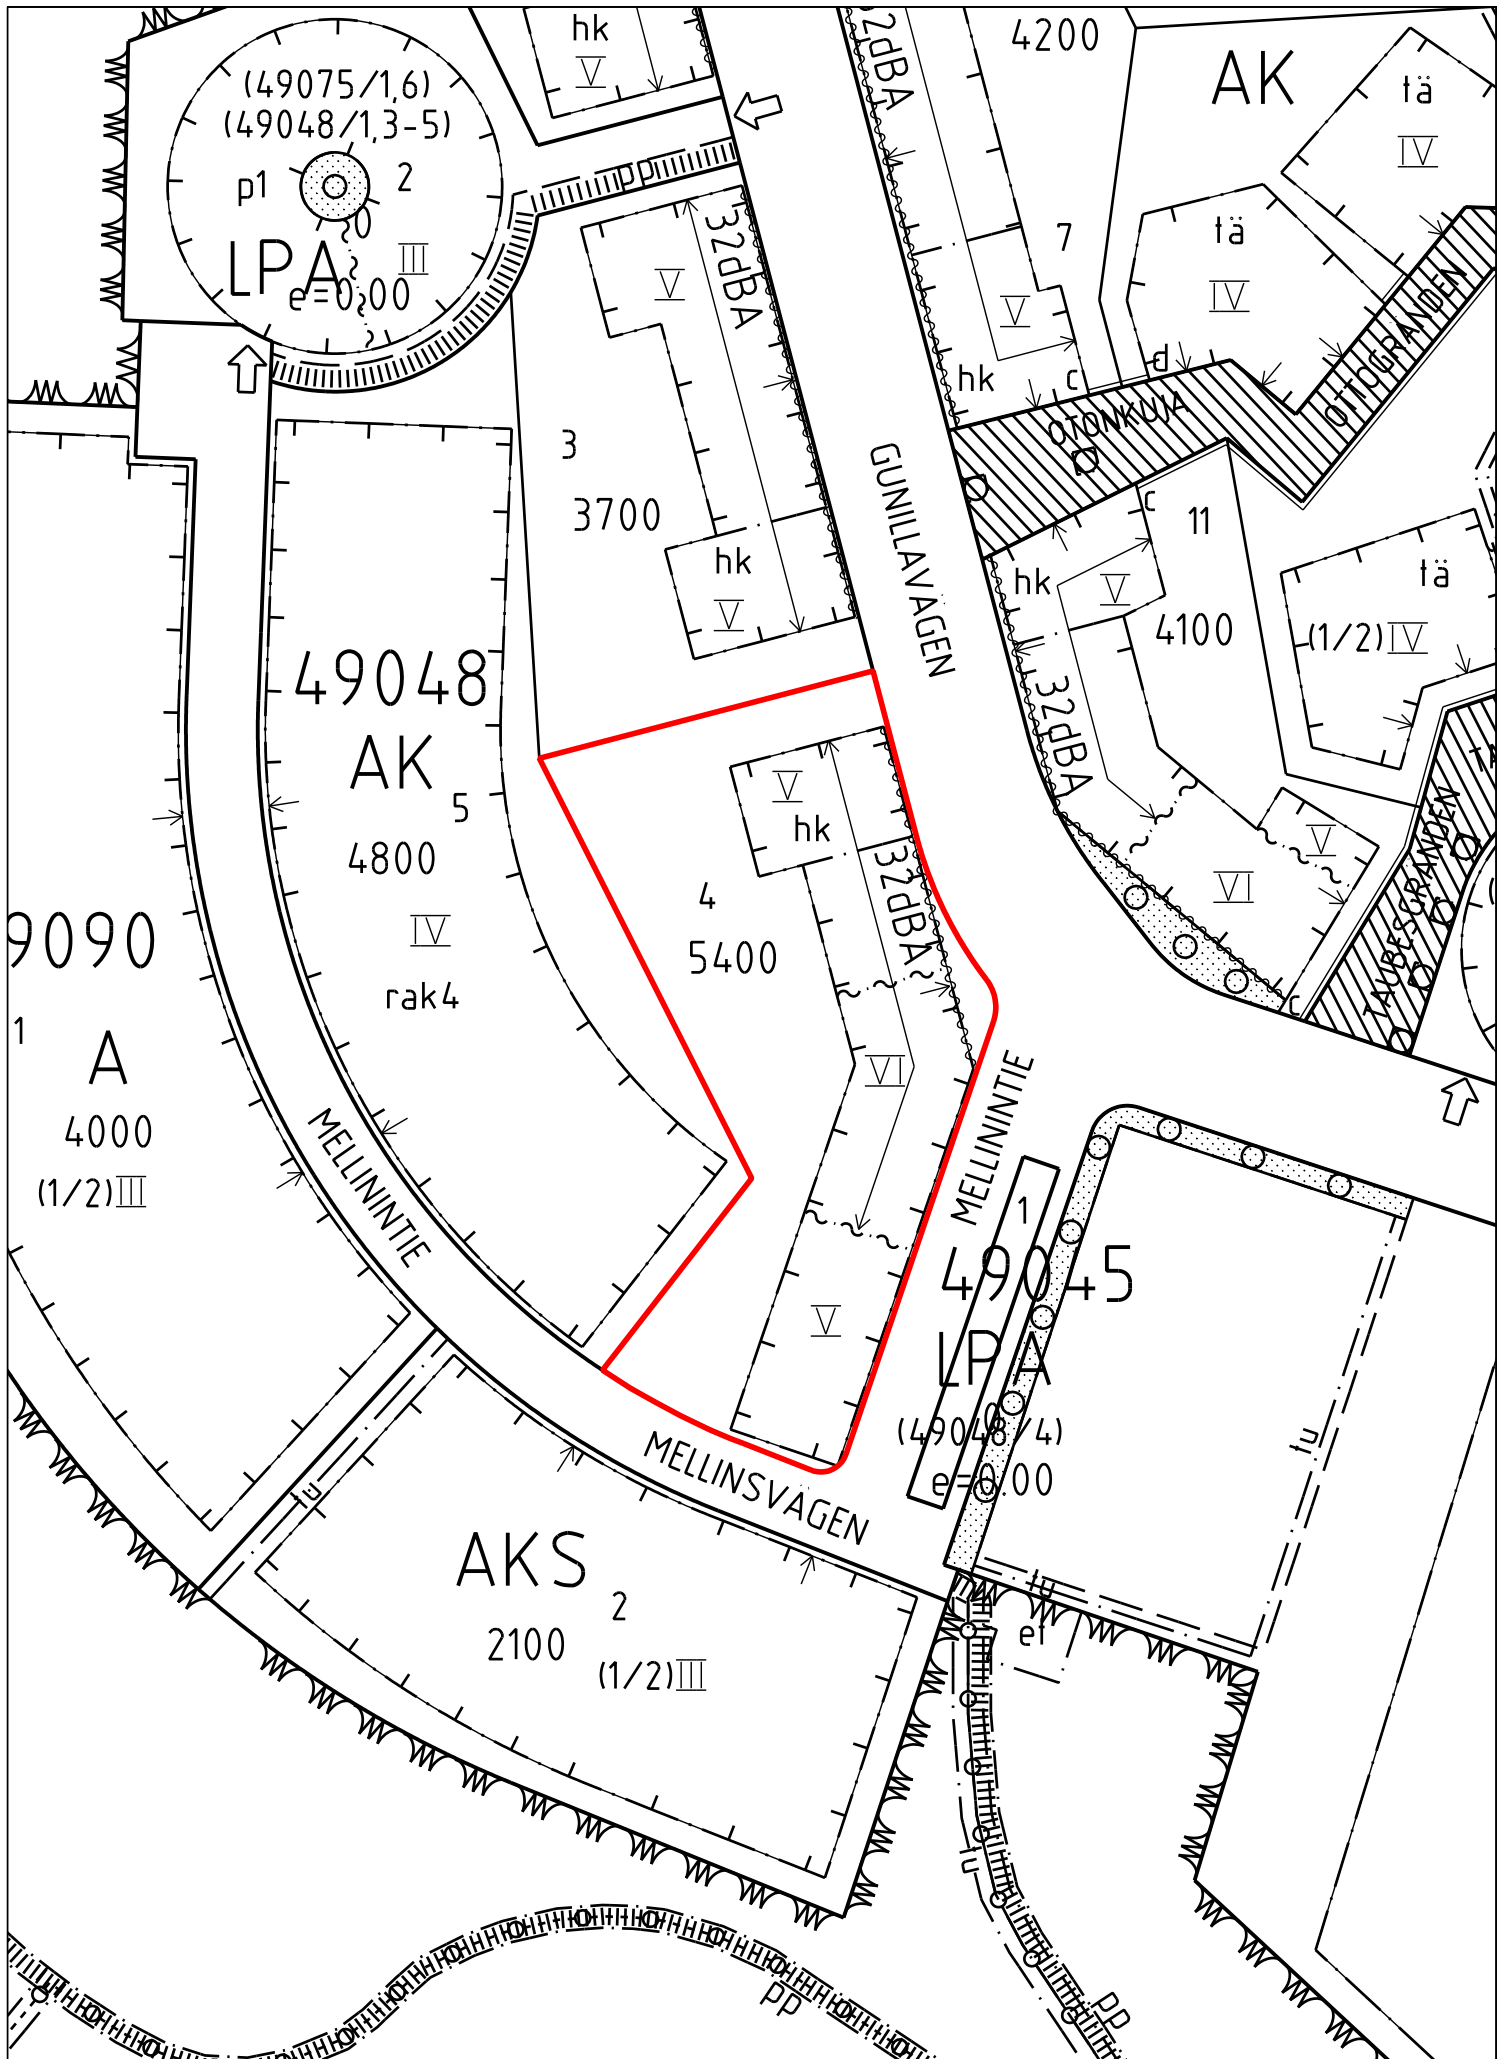

Sijaintikartta KAARELA Luutnantinpolun alue ja Kuninkaantammi

Mittakaava 1:15 000

KAARELA Luutnantinpolan alue Kortteli 33254 tontti 2 (kaavaehdotus)

Mittakaava 1:1000

KAARELA KUNINGAANTAMMI ote asemakaavaehdotuksesta 12150 päivätty 11.9.2012, muodostuva Kortteli 33396 tontti1 ja muodostuva Kortteli 33397 tontit 1 ja 2 ei mittakaavassa

Sijaintikartta JAKOMÄKI Kortteli 41209 tontti 17

Mittakaava 1:15 000

Jakobäki VL

41192

LPA

AK

VP

22280

17

Sijaintikartta MYLLYPURO kortteli 45570 ja 45572

Sijaintikartta MELLUNKYLÄ Mustapuronpuisto K47290 T1-3 ja K47291 T1-2 ja Linnanpelto K47233 T11

Mittakaava 1:15 000

MELLUNKYLÄ Linnanpelto Kortteli 47233 tontti 11

Mittakaava 1:1000

MELLUNKYLÄ Mustapuronpuisto Kortteli 47290 T1-3 ja Kortteli 47291 T1-2

Mittakaava 1:000

Sijaintikartta LAAJASALO Haakoninlahti ja Gunillankallio

Mittakaava 1:15 000

HAAKONINLAHTI kortteli 49272 tontti 1, kortteli 49275 tontti 1, kortteli 49276 tontit 1 ja 2 Mittak.1:1000