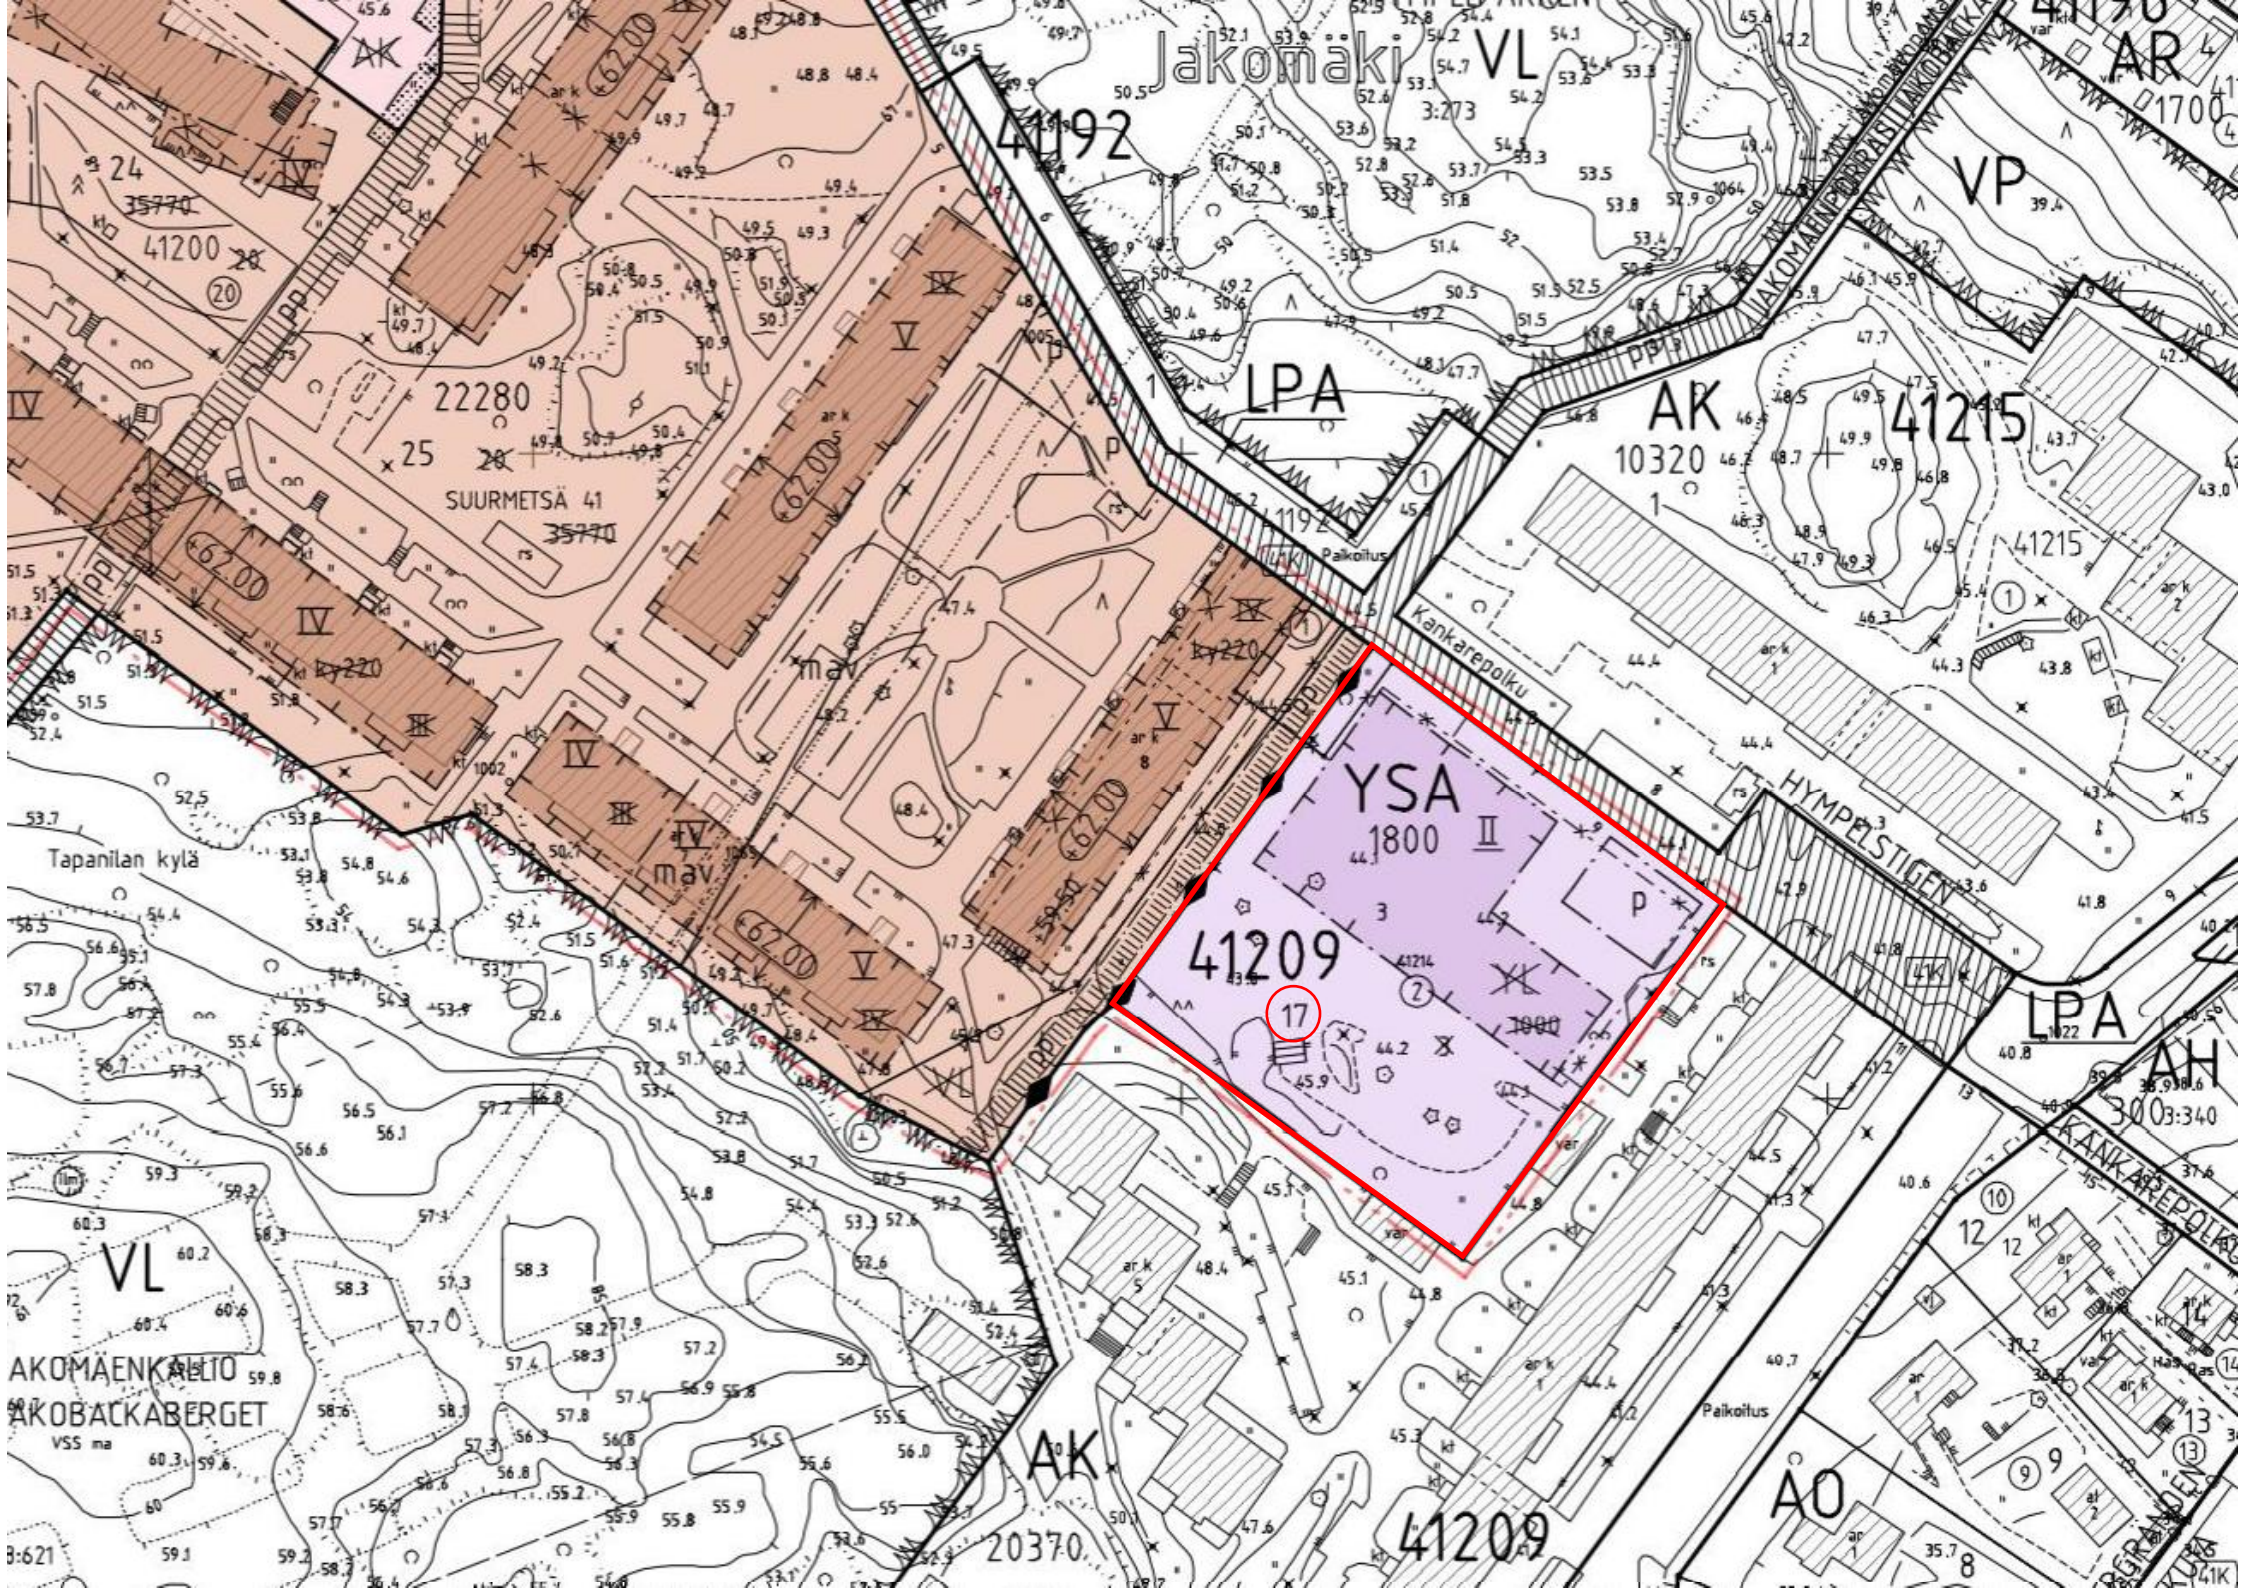

Sijaintikartta LÄNSISATAMA JÄTKÄSAARI K20810 T1 ja T4, K20819 T2-4, K20820 T3-4

Mittakaava 1:15 000

JÄTKÄSAARI Kortteli 20819 tontit 2-4 ja Kortteli 20820 tontit 3 ja 4

Mittakaava 1:1000

JÄTKÄSAARI Kortteli 20810 tontit 1 ja 4 Mittakaava 1:1000

Sijaintikartta KAARELA Luutnantinpolun alue ja Kuninkaantammi

Mittakaava 1:15 000

KAARELA Luutnantinpolan alue Kortteli 33254 tontti 2 (kaavaehdotus)

Mittakaava 1:1000

KAARELA KUNINGAANTAMMI ote asemakaavaehdotuksesta 12150 päivätty 11.9.2012, muodostuva Kortteli 33396 tontti1 ja muodostuva Kortteli 33397 tontit 1 ja 2 ei mittakaavassa

Sijaintikartta JAKOMÄKI Kortteli 41209 tontti 17

Mittakaava 1:15 000

Jakobäki VL

41192

LPA

AK

VP

22280