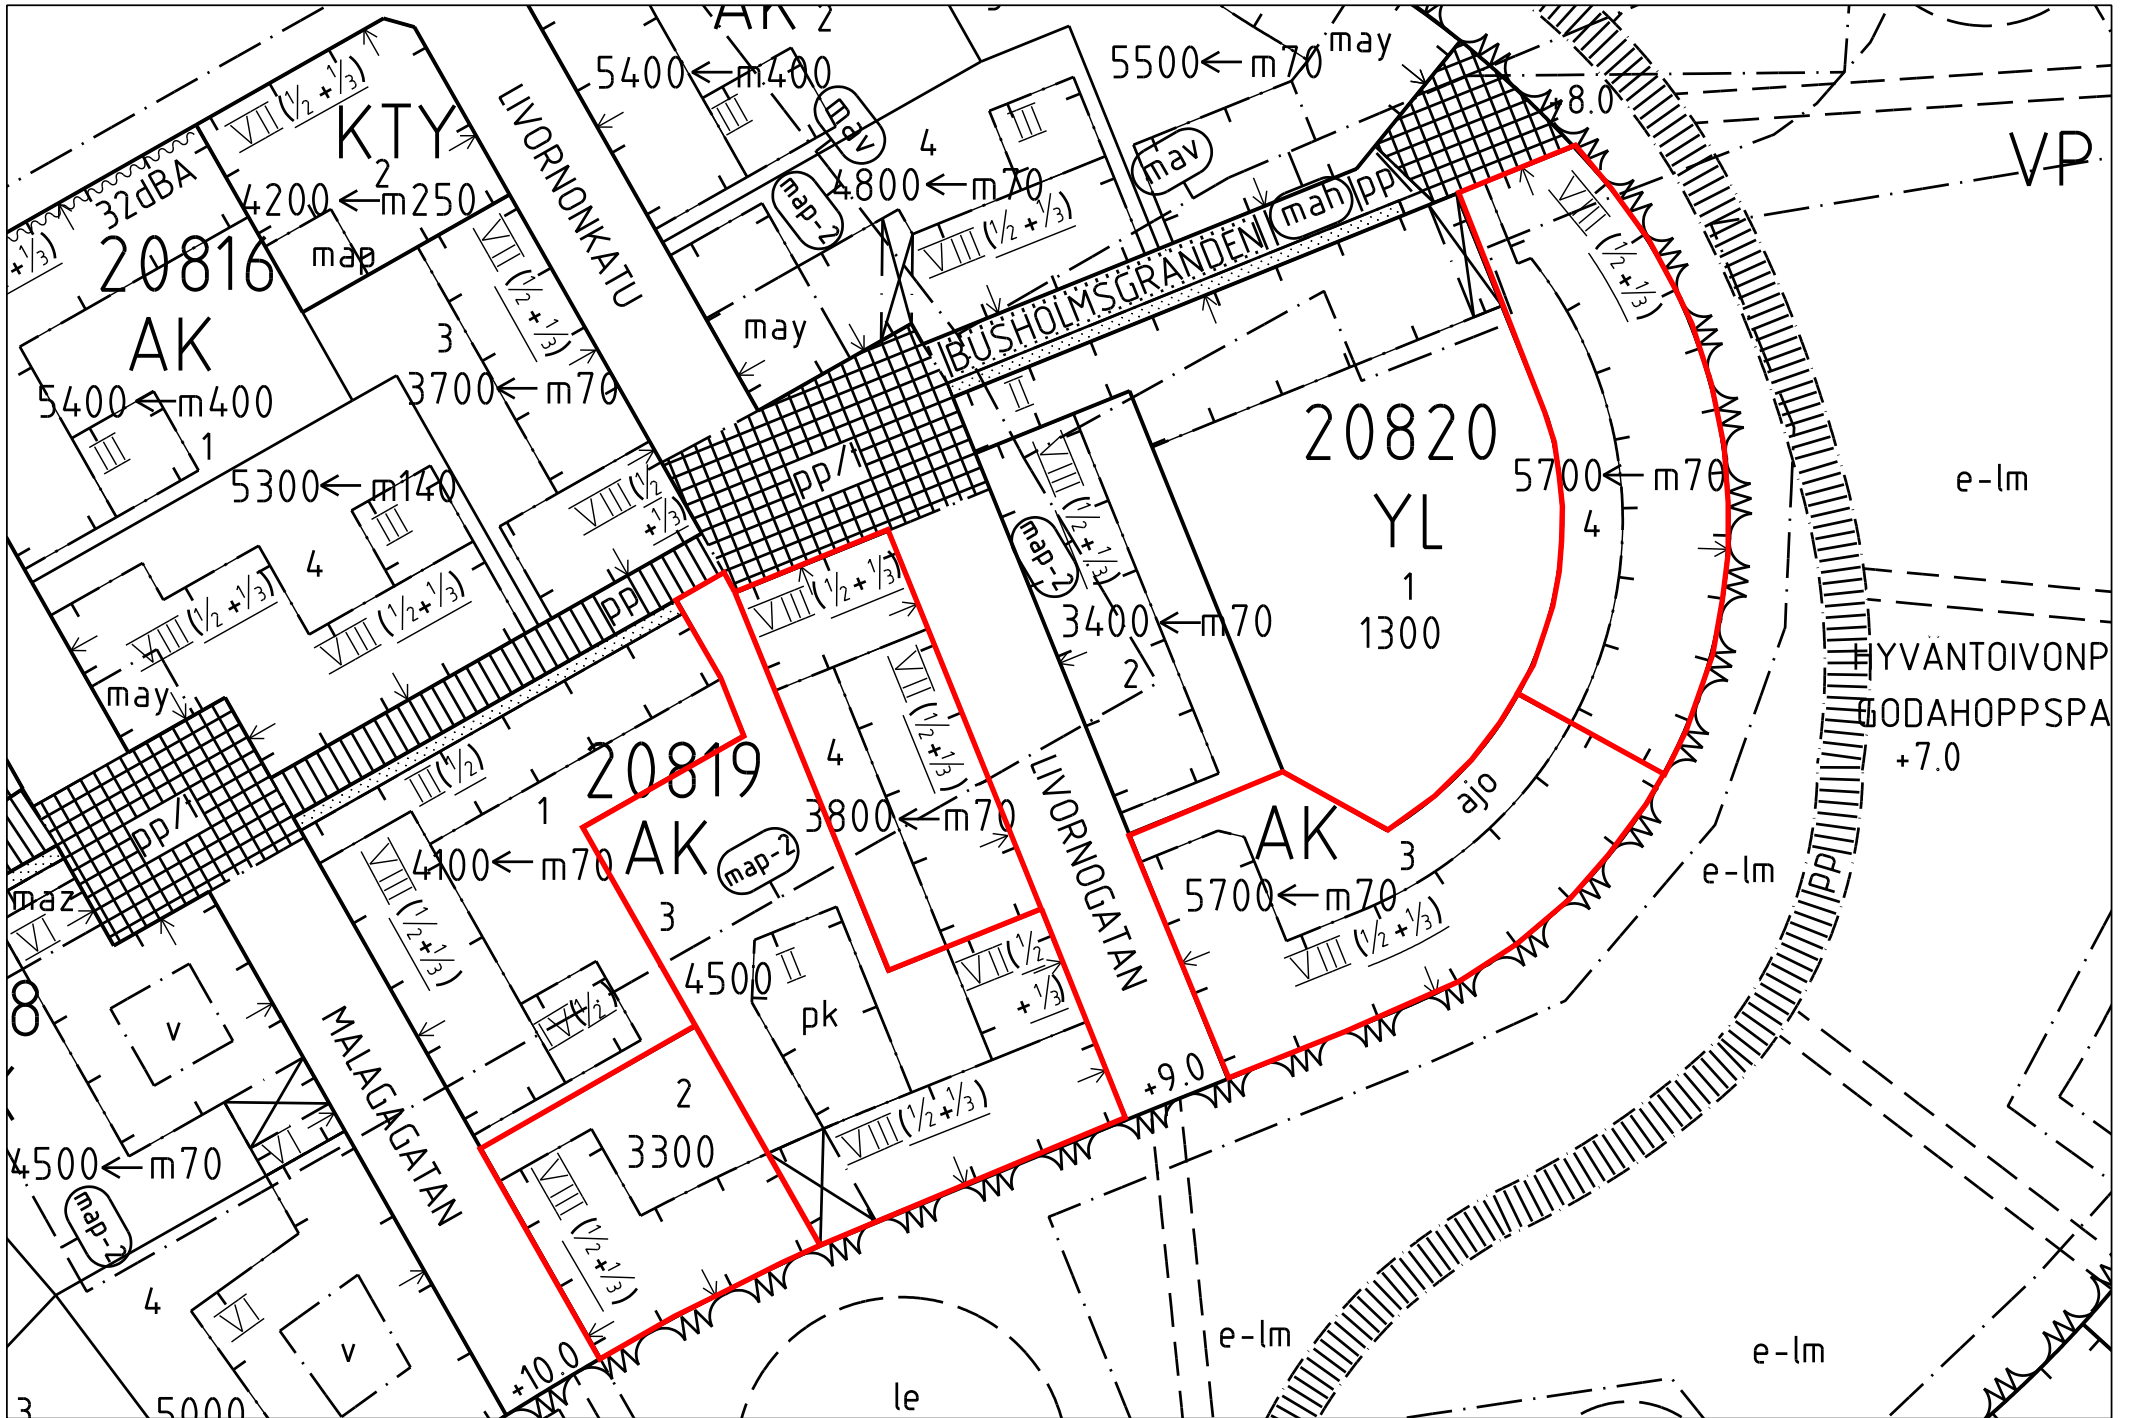

Sijaintikartta LÄNSISATAMA JÄTKÄSAARI K20810 T1 ja T4, K20819 T2-4, K20820 T3-4

Mittakaava 1:15 000

JÄTKÄSAARI Kortteli 20819 tontit 2-4 ja Kortteli 20820 tontit 3 ja 4

Mittakaava 1:1000

JÄTKÄSAARI Kortteli 20810 tontit 1 ja 4 Mittakaava 1:1000

Sijaintikartta KAARELA Luutnantinpolun alue ja Kuninkaantammi

Mittakaava 1:15 000

KAARELA Luutnantinpolan alue Kortteli 33254 tontti 2 (kaavaehdotus)

Mittakaava 1:1000

KAARELA KUNINGAANTAMMI ote asemakaavaehdotuksesta 12150 päivätty 11.9.2012, muodostuva Kortteli 33396 tontti1 ja muodostuva Kortteli 33397 tontit 1 ja 2 ei mittakaavassa

Sijaintikartta JAKOMÄKI Kortteli 41209 tontti 17

Mittakaava 1:15 000

Jakobäki VL

41192

LPA

AK

VP

22280