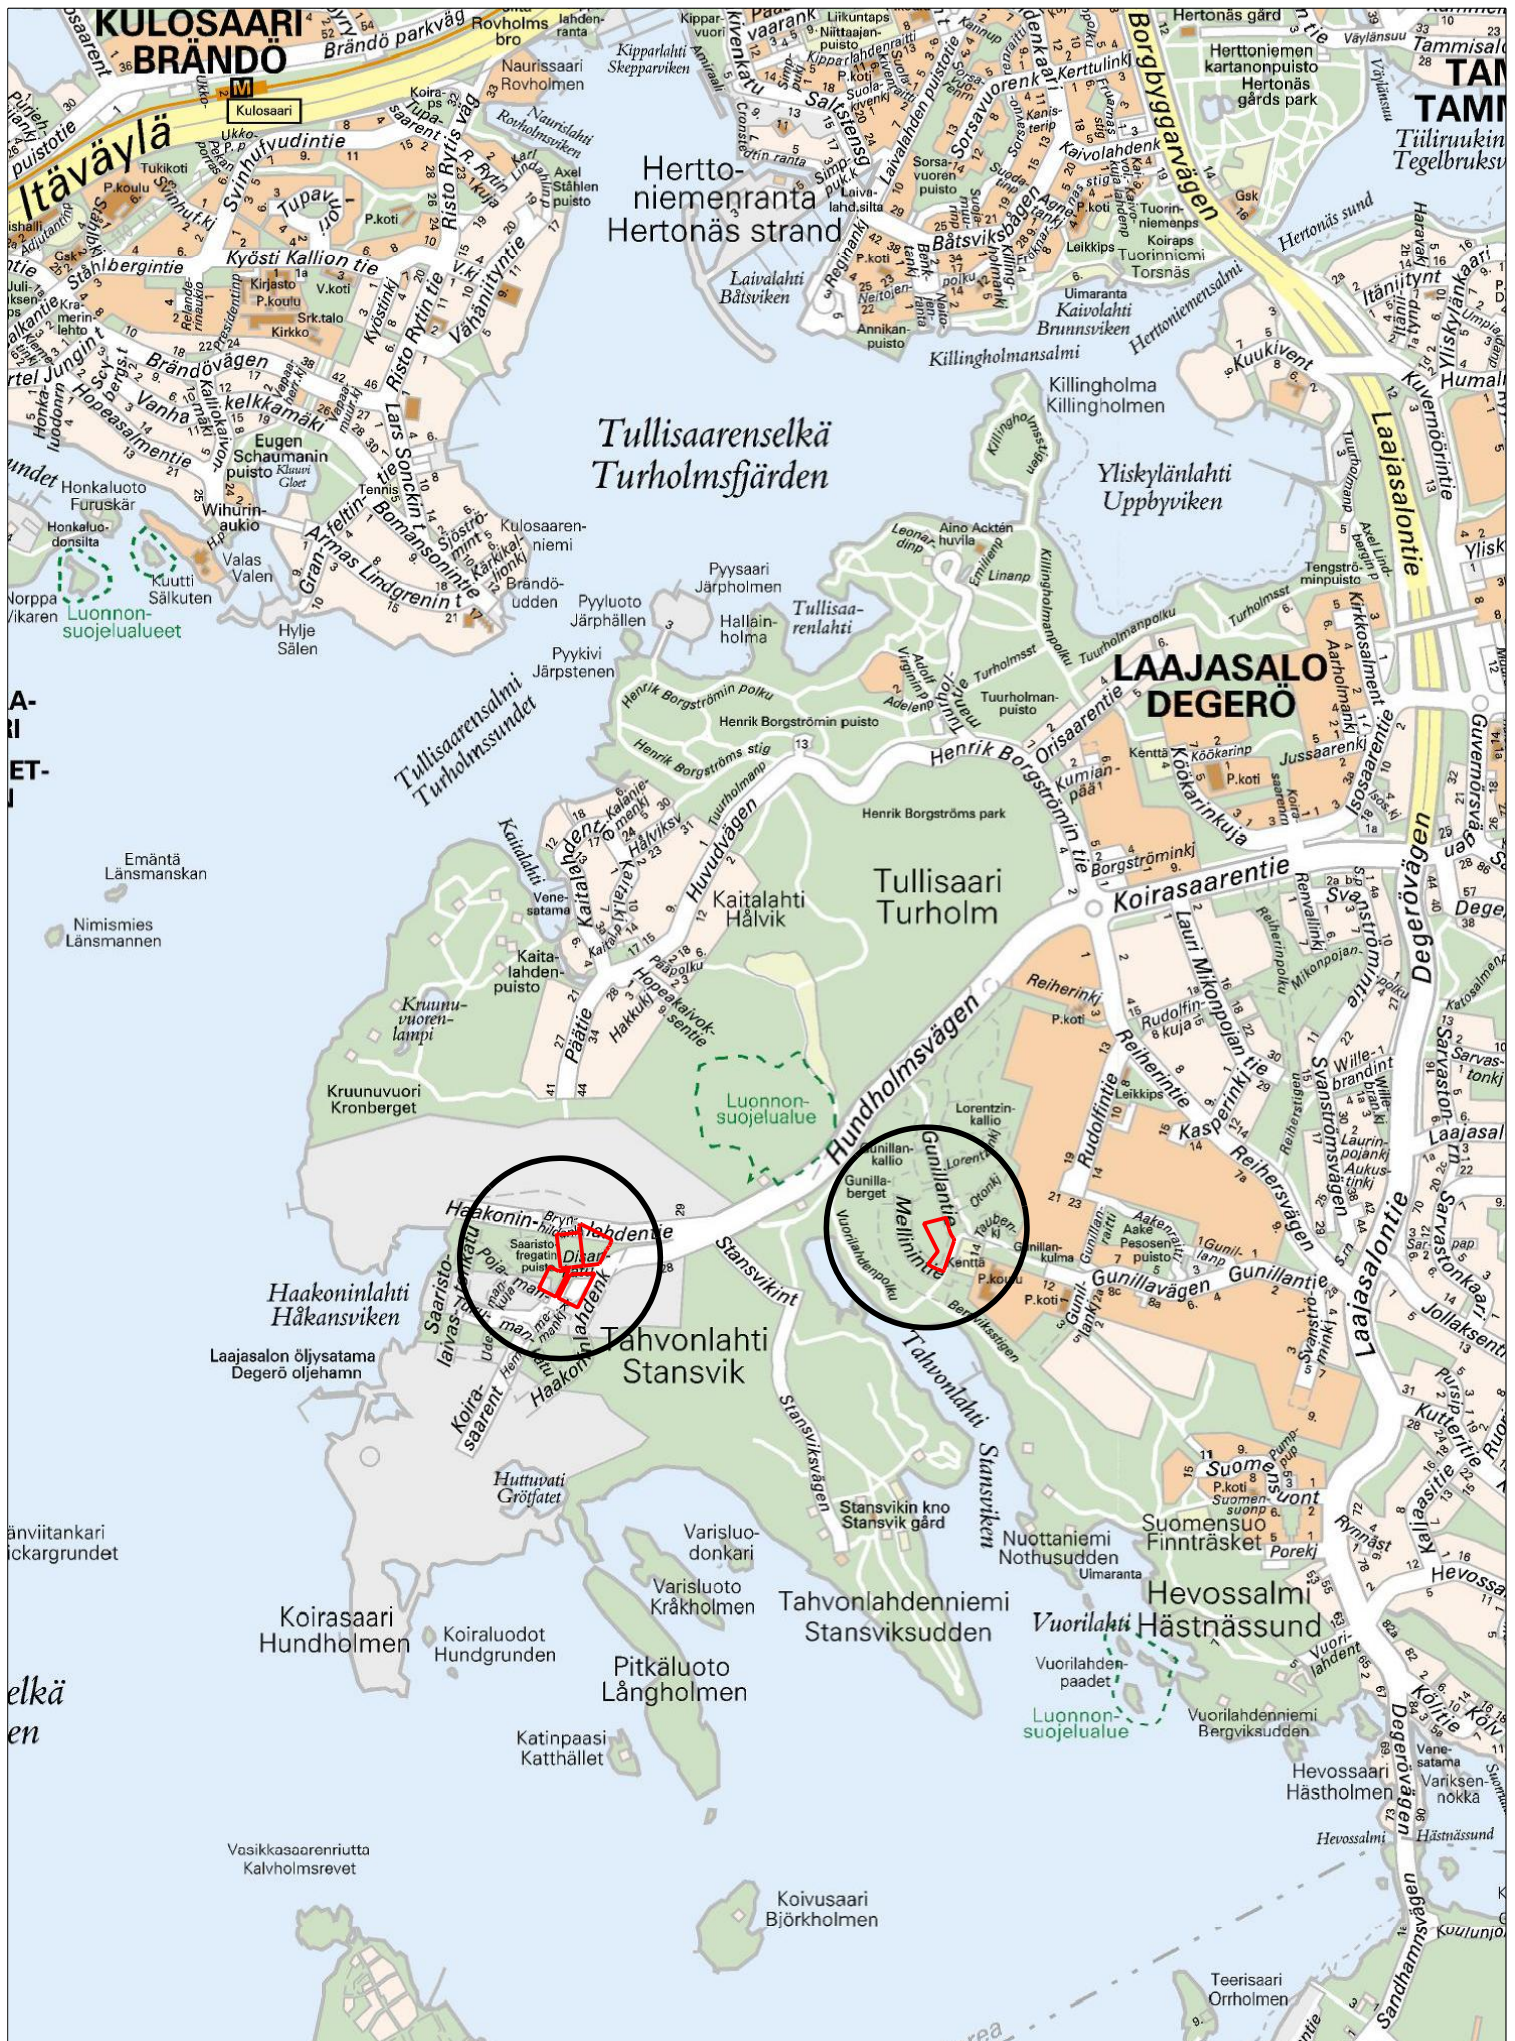

Sijaintikartta LAAJASALO Haakoninlahti ja Gunillankallio

Mittakaava 1:15 000