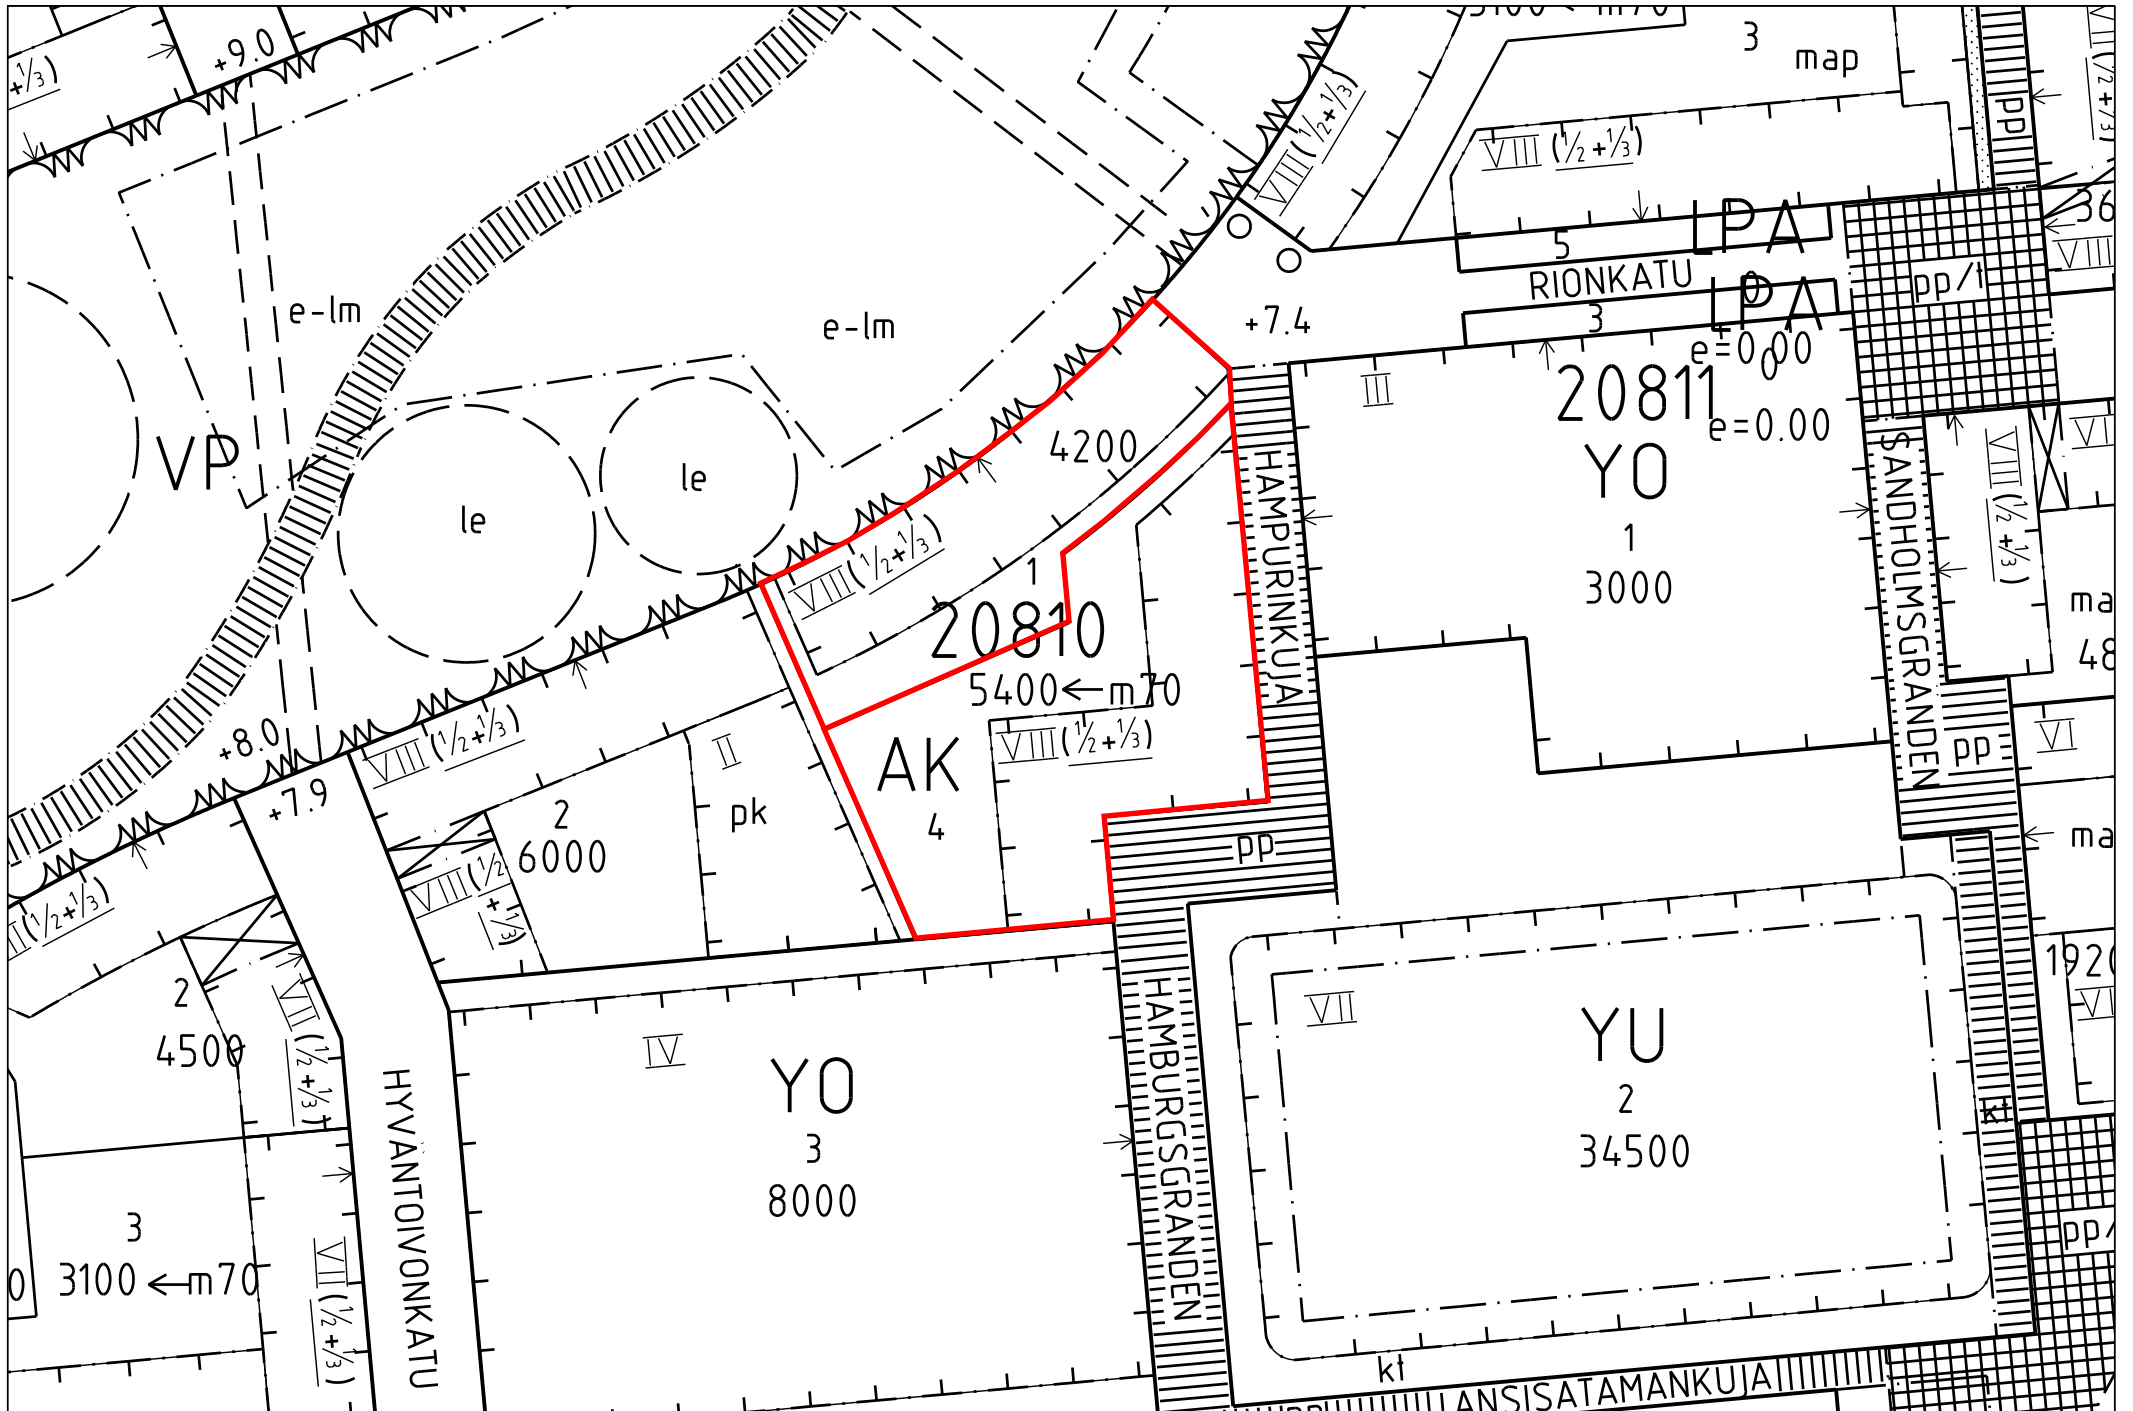

Sijaintikartta LÄNSISATAMA JÄTKÄSAARI K20810 T1 ja T4, K20819 T2-4, K20820 T3-4

Mittakaava 1:15 000

JÄTKÄSAARI Kortteli 20819 tontit 2-4 ja Kortteli 20820 tontit 3 ja 4

Mittakaava 1:1000

JÄTKÄSAARI Kortteli 20810 tontit 1 ja 4 Mittakaava 1:1000

Sijaintikartta KAARELA Luutnantinpolun alue ja Kuninkaantammi

Mittakaava 1:15 000

KAARELA Luutnantinpolan alue Kortteli 33254 tontti 2 (kaavaehdotus)

Mittakaava 1:1000

KAARELA KUNINGAANTAMMI ote asemakaavaehdotuksesta 12150 päivätty 11.9.2012, muodostuva Kortteli 33396 tontti1 ja muodostuva Kortteli 33397 tontit 1 ja 2 ei mittakaavassa

Sijaintikartta JAKOMÄKI Kortteli 41209 tontti 17

Mittakaava 1:15 000

Jakobäki VL

41192

LPA

AK

VP

22280