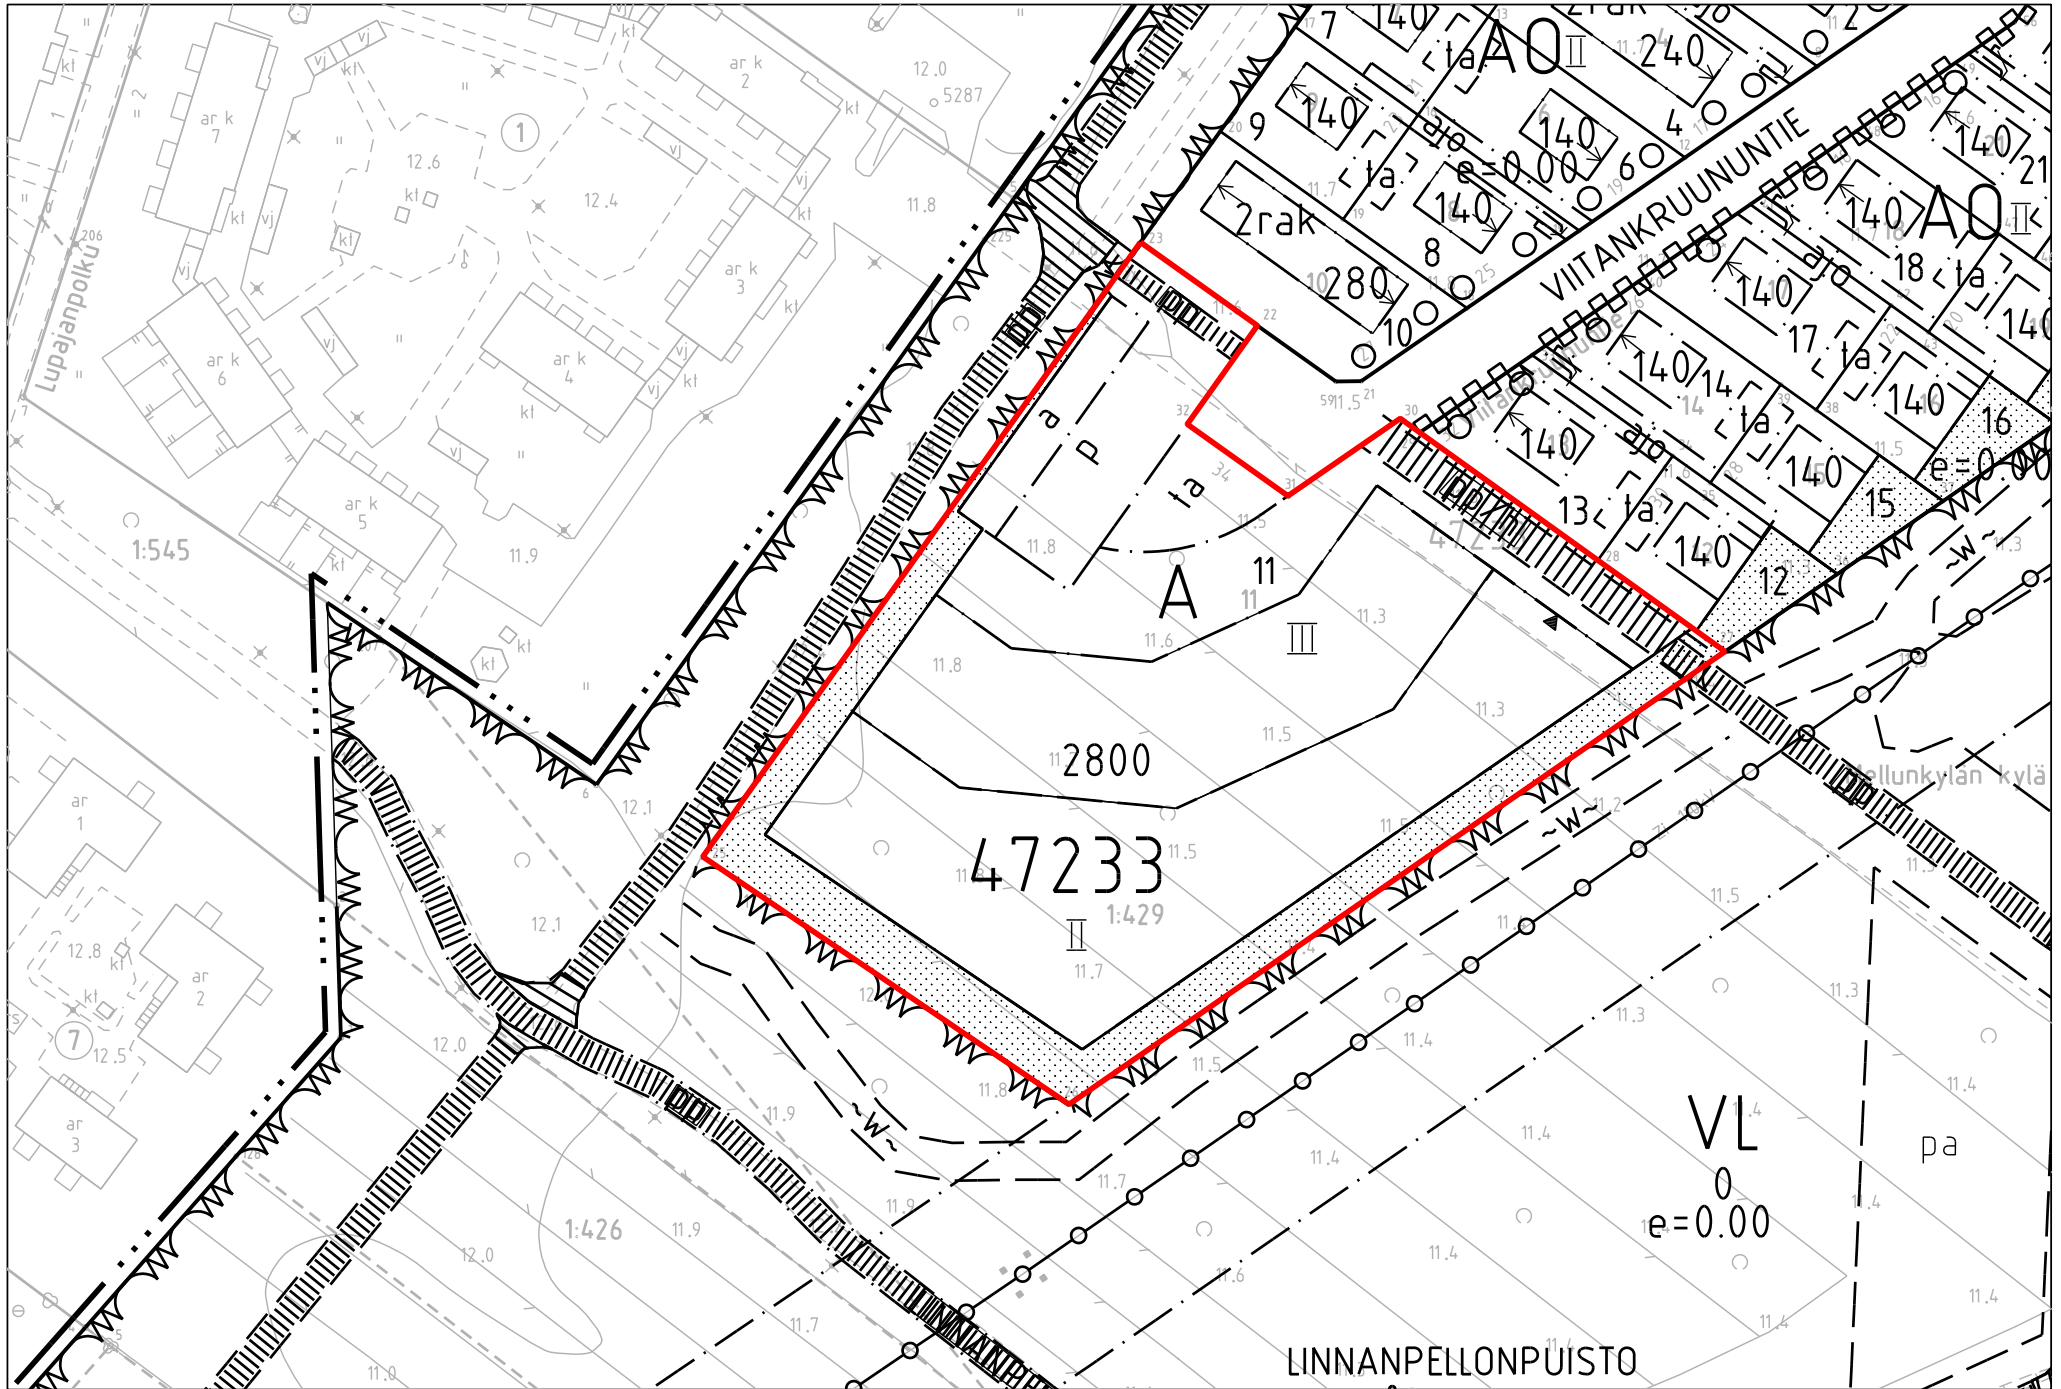

17

Sijaintikartta MYLLYPURO kortteli 45570 ja 45572

Sijaintikartta MELLUNKYLÄ Mustapuronpuisto K47290 T1-3 ja K47291 T1-2 ja Linnanpelto K47233 T11

Mittakaava 1:15 000

MELLUNKYLÄ Linnanpelto Kortteli 47233 tontti 11

Mittakaava 1:1000

MELLUNKYLÄ Mustapuronpuisto Kortteli 47290 T1-3 ja Kortteli 47291 T1-2

Mittakaava 1:000

Sijaintikartta LAAJASALO Haakoninlahti ja Gunillankallio

Mittakaava 1:15 000

HAAKONINLAHTI kortteli 49272 tontti 1, kortteli 49275 tontti 1, kortteli 49276 tontit 1 ja 2 Mittak.1:1000