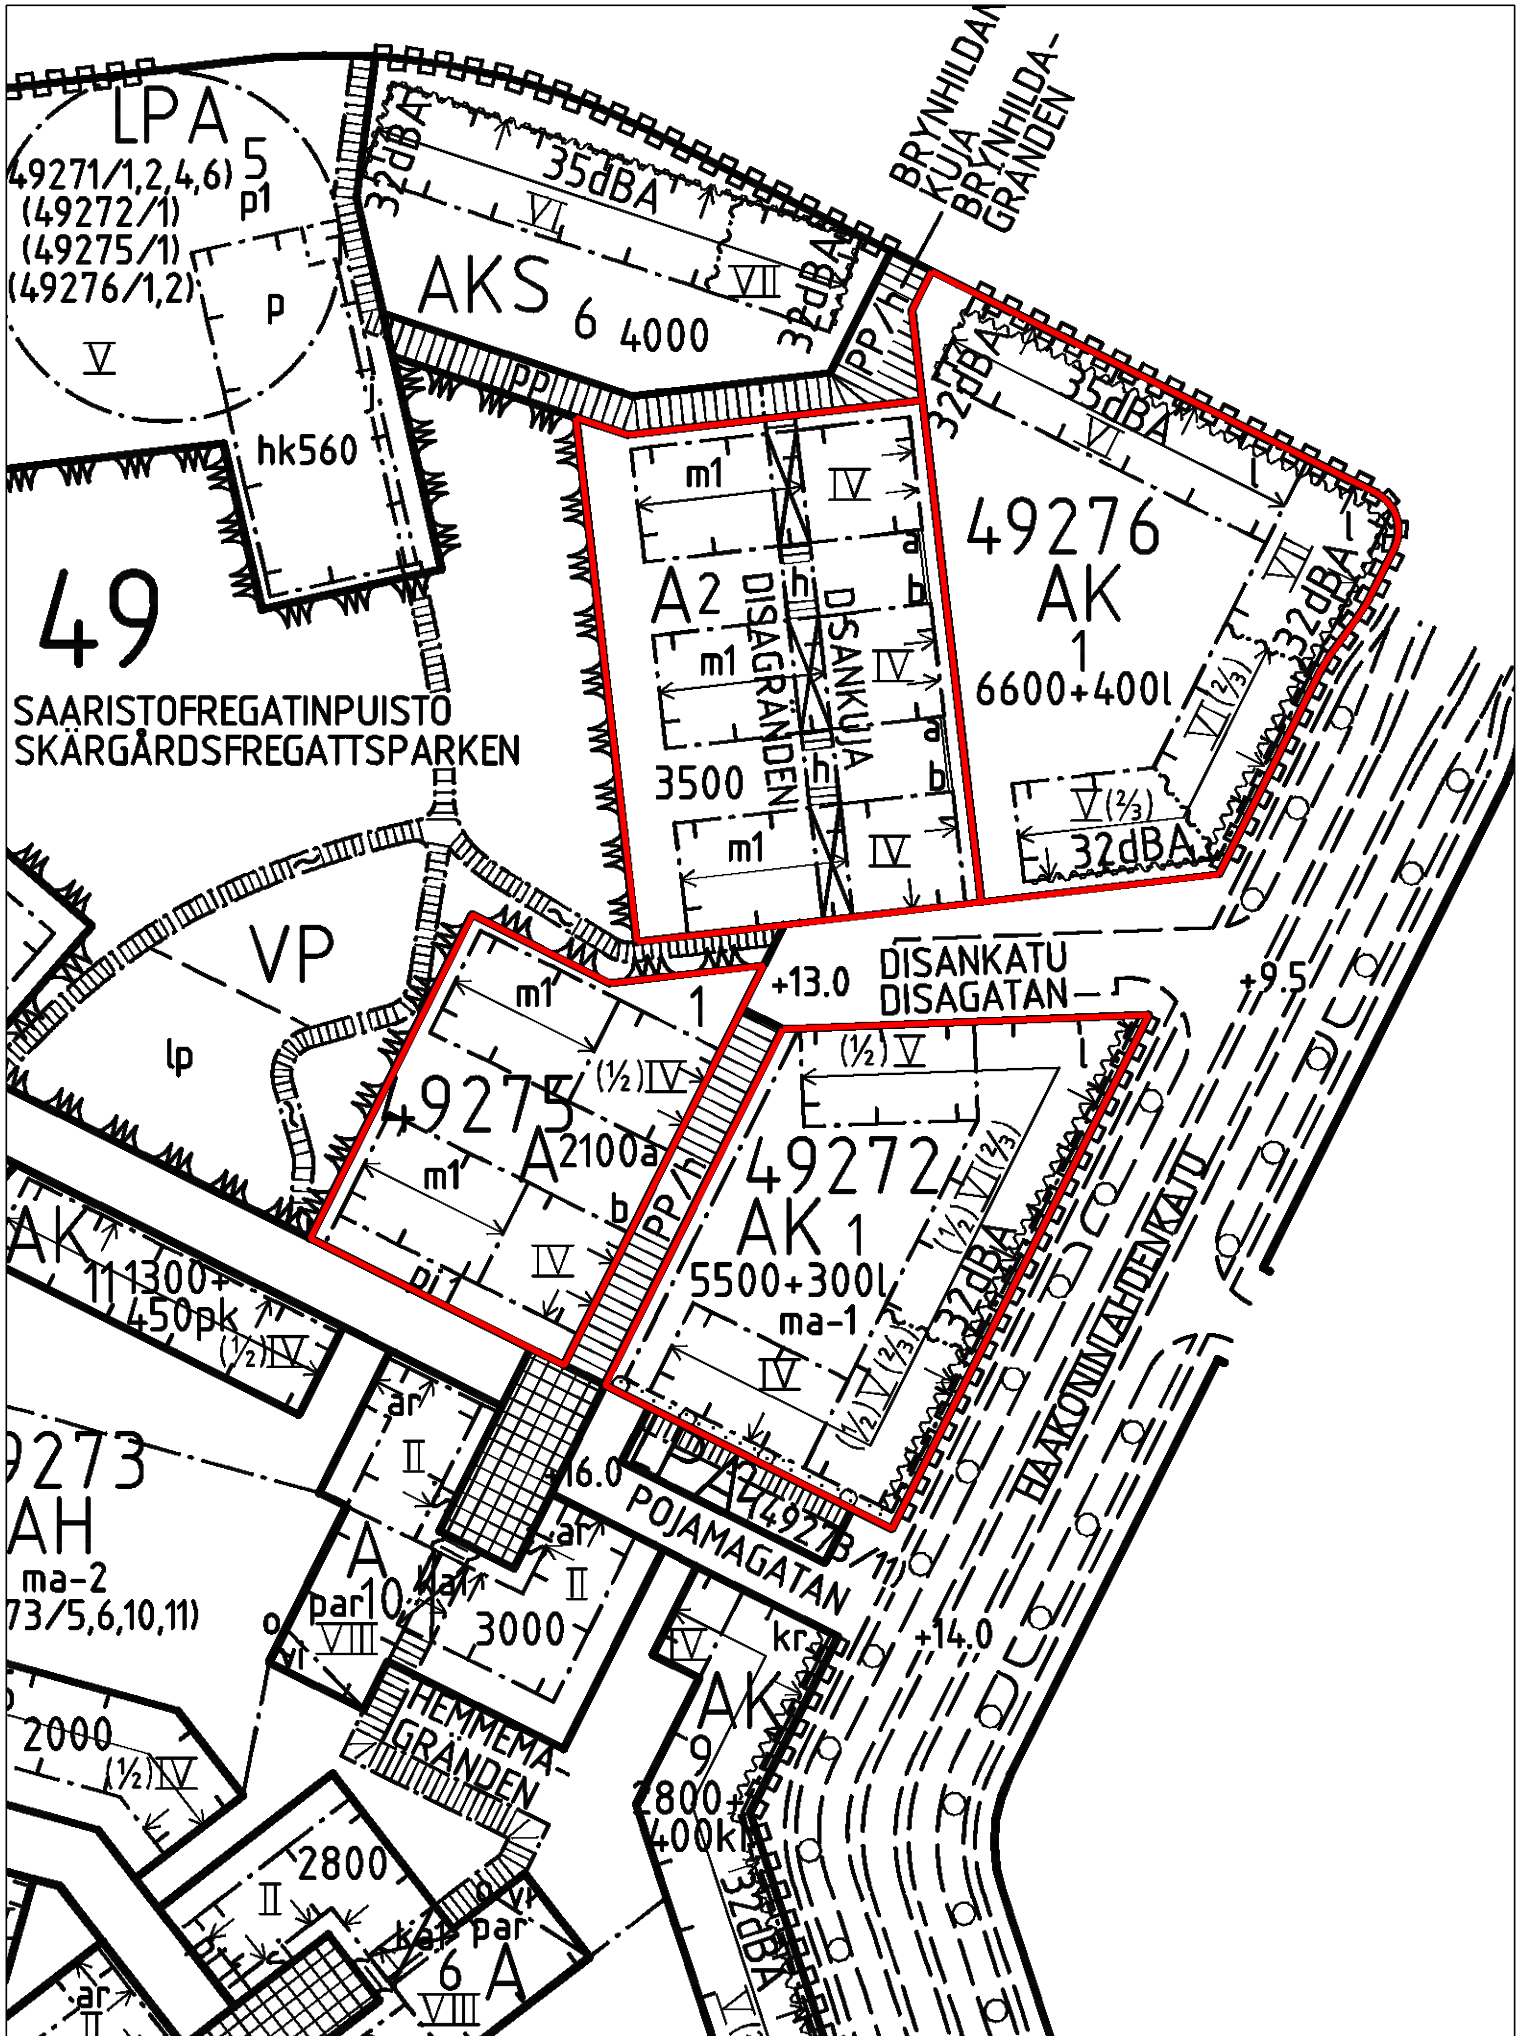

Sijaintikartta LÄNSISATAMA JÄTKÄSAARI K20810 T1 ja T4, K20819 T2-4, K20820 T3-4

Mittakaava 1:15 000

JÄTKÄSAARI Kortteli 20819 tontit 2-4 ja Kortteli 20820 tontit 3 ja 4

Mittakaava 1:1000

JÄTKÄSAARI Kortteli 20810 tontit 1 ja 4 Mittakaava 1:1000

Sijaintikartta KAARELA Luutnantinpolun alue ja Kuninkaantammi

Mittakaava 1:15 000

KAARELA Luutnantinpolan alue Kortteli 33254 tontti 2 (kaavaehdotus)

Mittakaava 1:1000

KAARELA KUNINGAANTAMMI ote asemakaavaehdotuksesta 12150 päivätty 11.9.2012, muodostuva Kortteli 33396 tontti1 ja muodostuva Kortteli 33397 tontit 1 ja 2 ei mittakaavassa

Sijaintikartta JAKOMÄKI Kortteli 41209 tontti 17

Mittakaava 1:15 000

Jakobäki VL

41192

LPA

AK

VP

22280

Mittakaava 1:1000

MELLUNKYLÄ Mustapuronpuisto Kortteli 47290 T1-3 ja Kortteli 47291 T1-2

Mittakaava 1:000

Sijaintikartta LAAJASALO Haakoninlahti ja Gunillankallio

Mittakaava 1:15 000

HAAKONINLAHTI kortteli 49272 tontti 1, kortteli 49275 tontti 1, kortteli 49276 tontit 1 ja 2 Mittak.1:1000