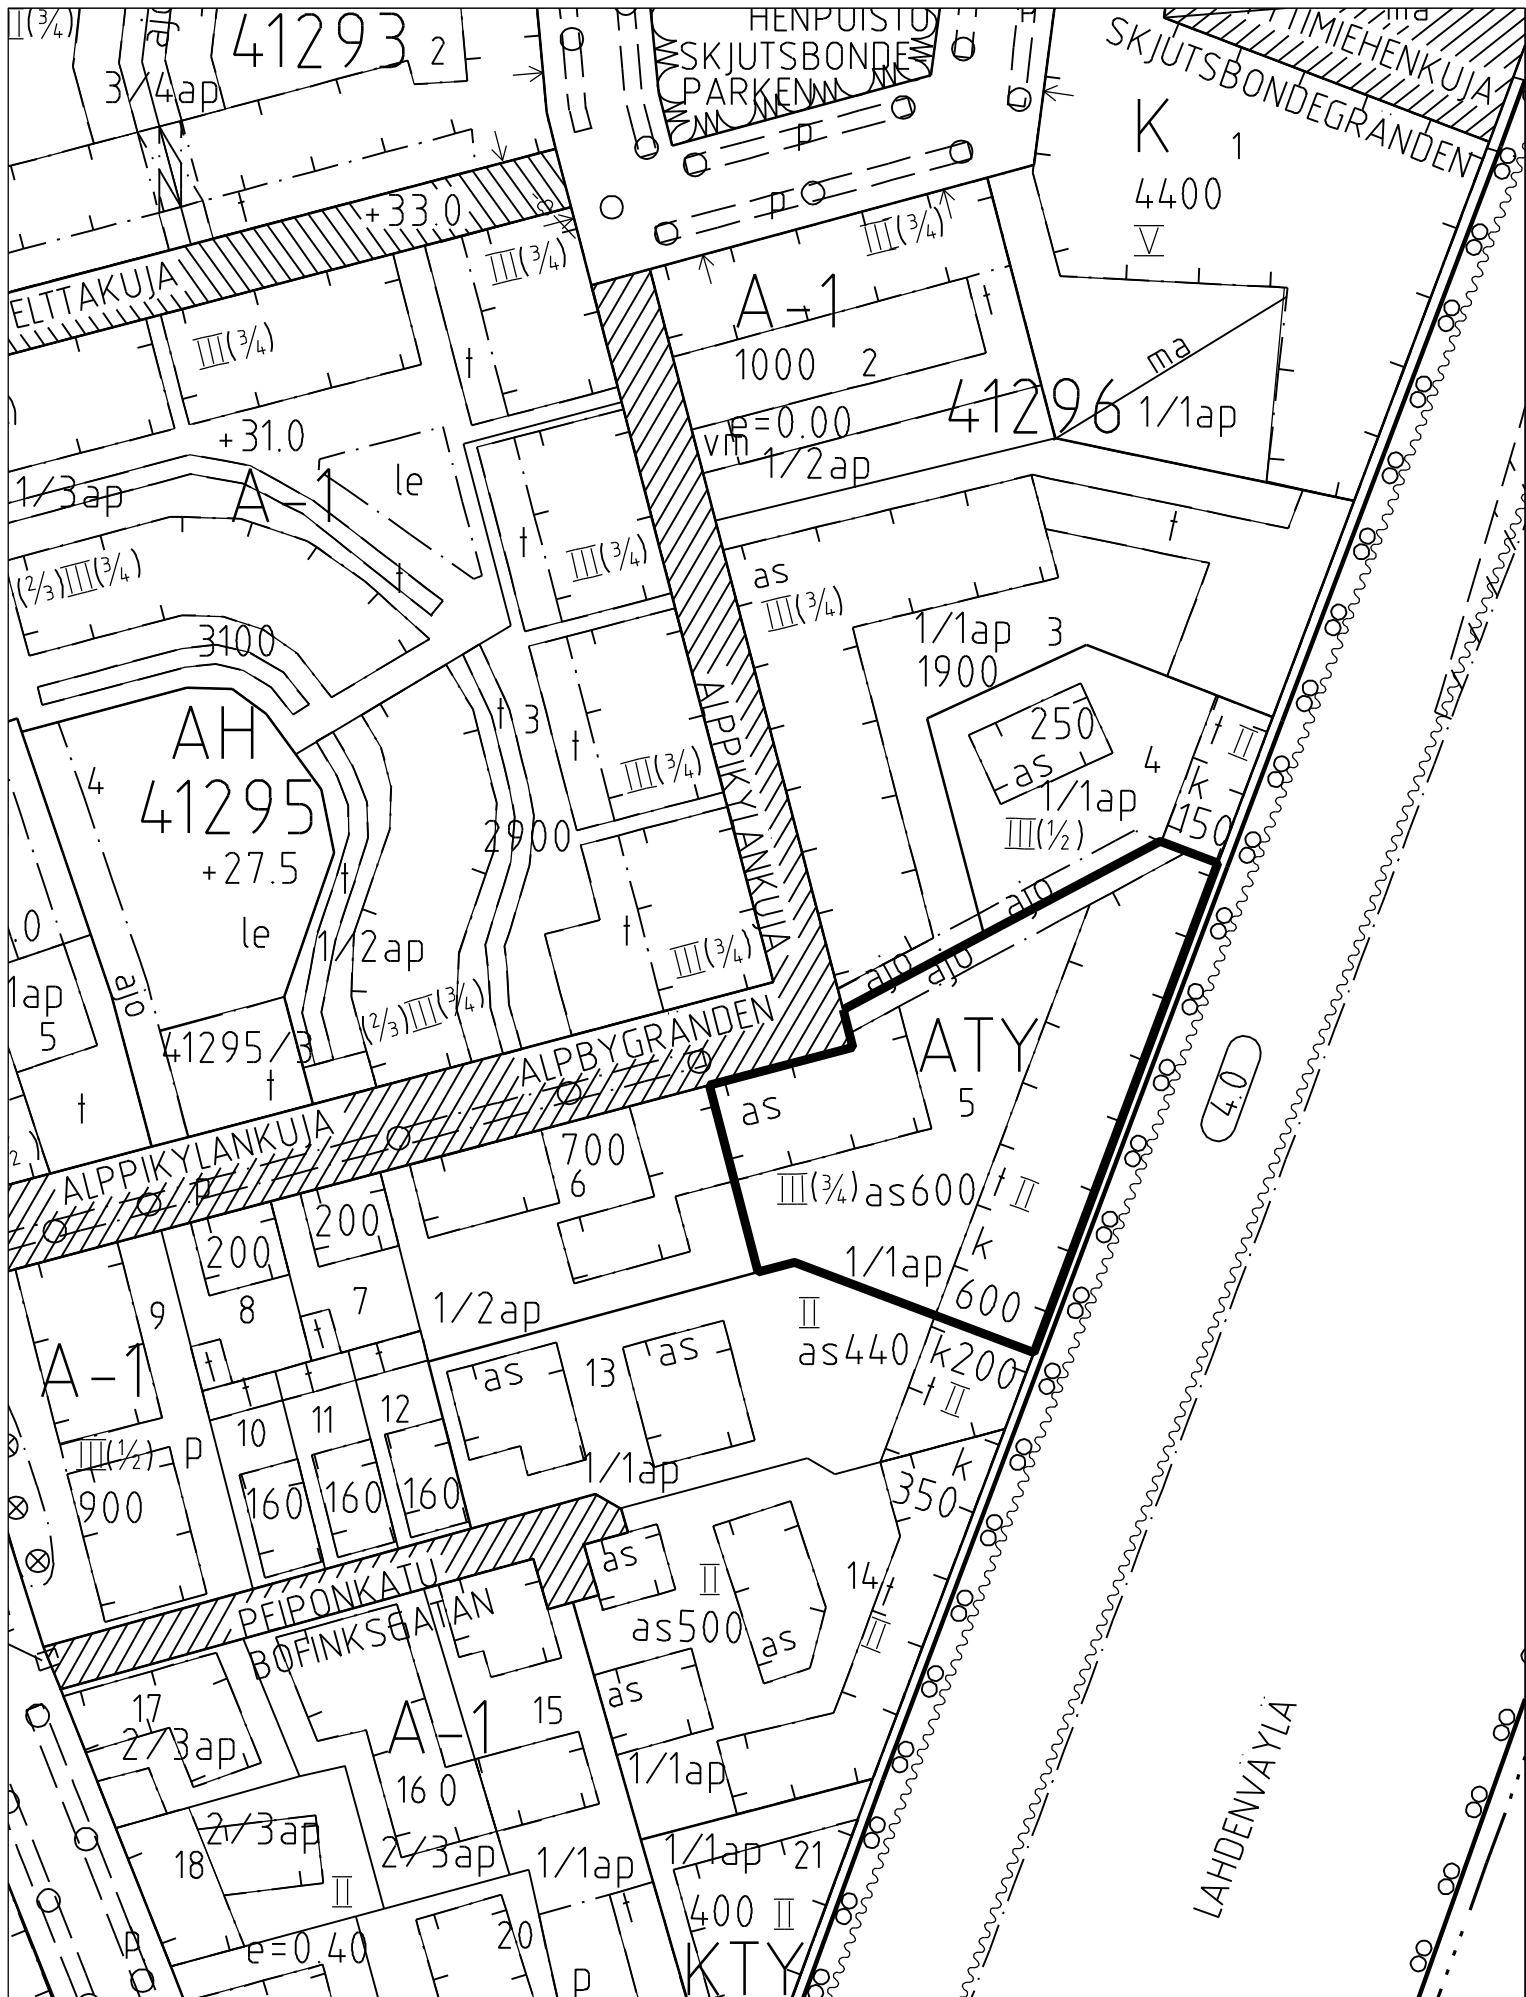

Sijaintikartta
Capellan puistotien korttelit

SÖRNÄINEN Capellan korttelit, ote
 asemakaavaluonnoksesta 30.10.2012.
 muodostuva kortteli 10629 tontit 3-6

HELSINKI

10. kaupunginosa, Sörnäinen
 Kortteli 571
 Katu- ja satama-alue
 Asemakaavan muutosluonnos
 (Muodostuvat uudet korttelit 10627-10629)

LAUTTASAARI Kortteli 31205 tontti 1 ja Kortteli 31206 tontti 1

Mittakaava 1:1000

Sijaintikartta TAPANINKYLÄ Korttelit 39142/7-16, 39143/6-7, 39235/12, 39246/10 Mittakaava 1:15 000

TAPANINKYLÄ Kortteli 39142 tontit 7-16 ja Kortteli 39143 tontit 6-7

Mittakaava 1:1000

TAPANINKYLÄ varausalue Kortteli 39235 T12 ja Kortteli 39246 T10

Mittakaava 1:1000

Sijaintikartta SUURMETSÄ ALPPIKYLÄ Kortteli 41296 tontti 5 ja Kortteli 41301 tontti 2 Mittakakaava 1:15 000