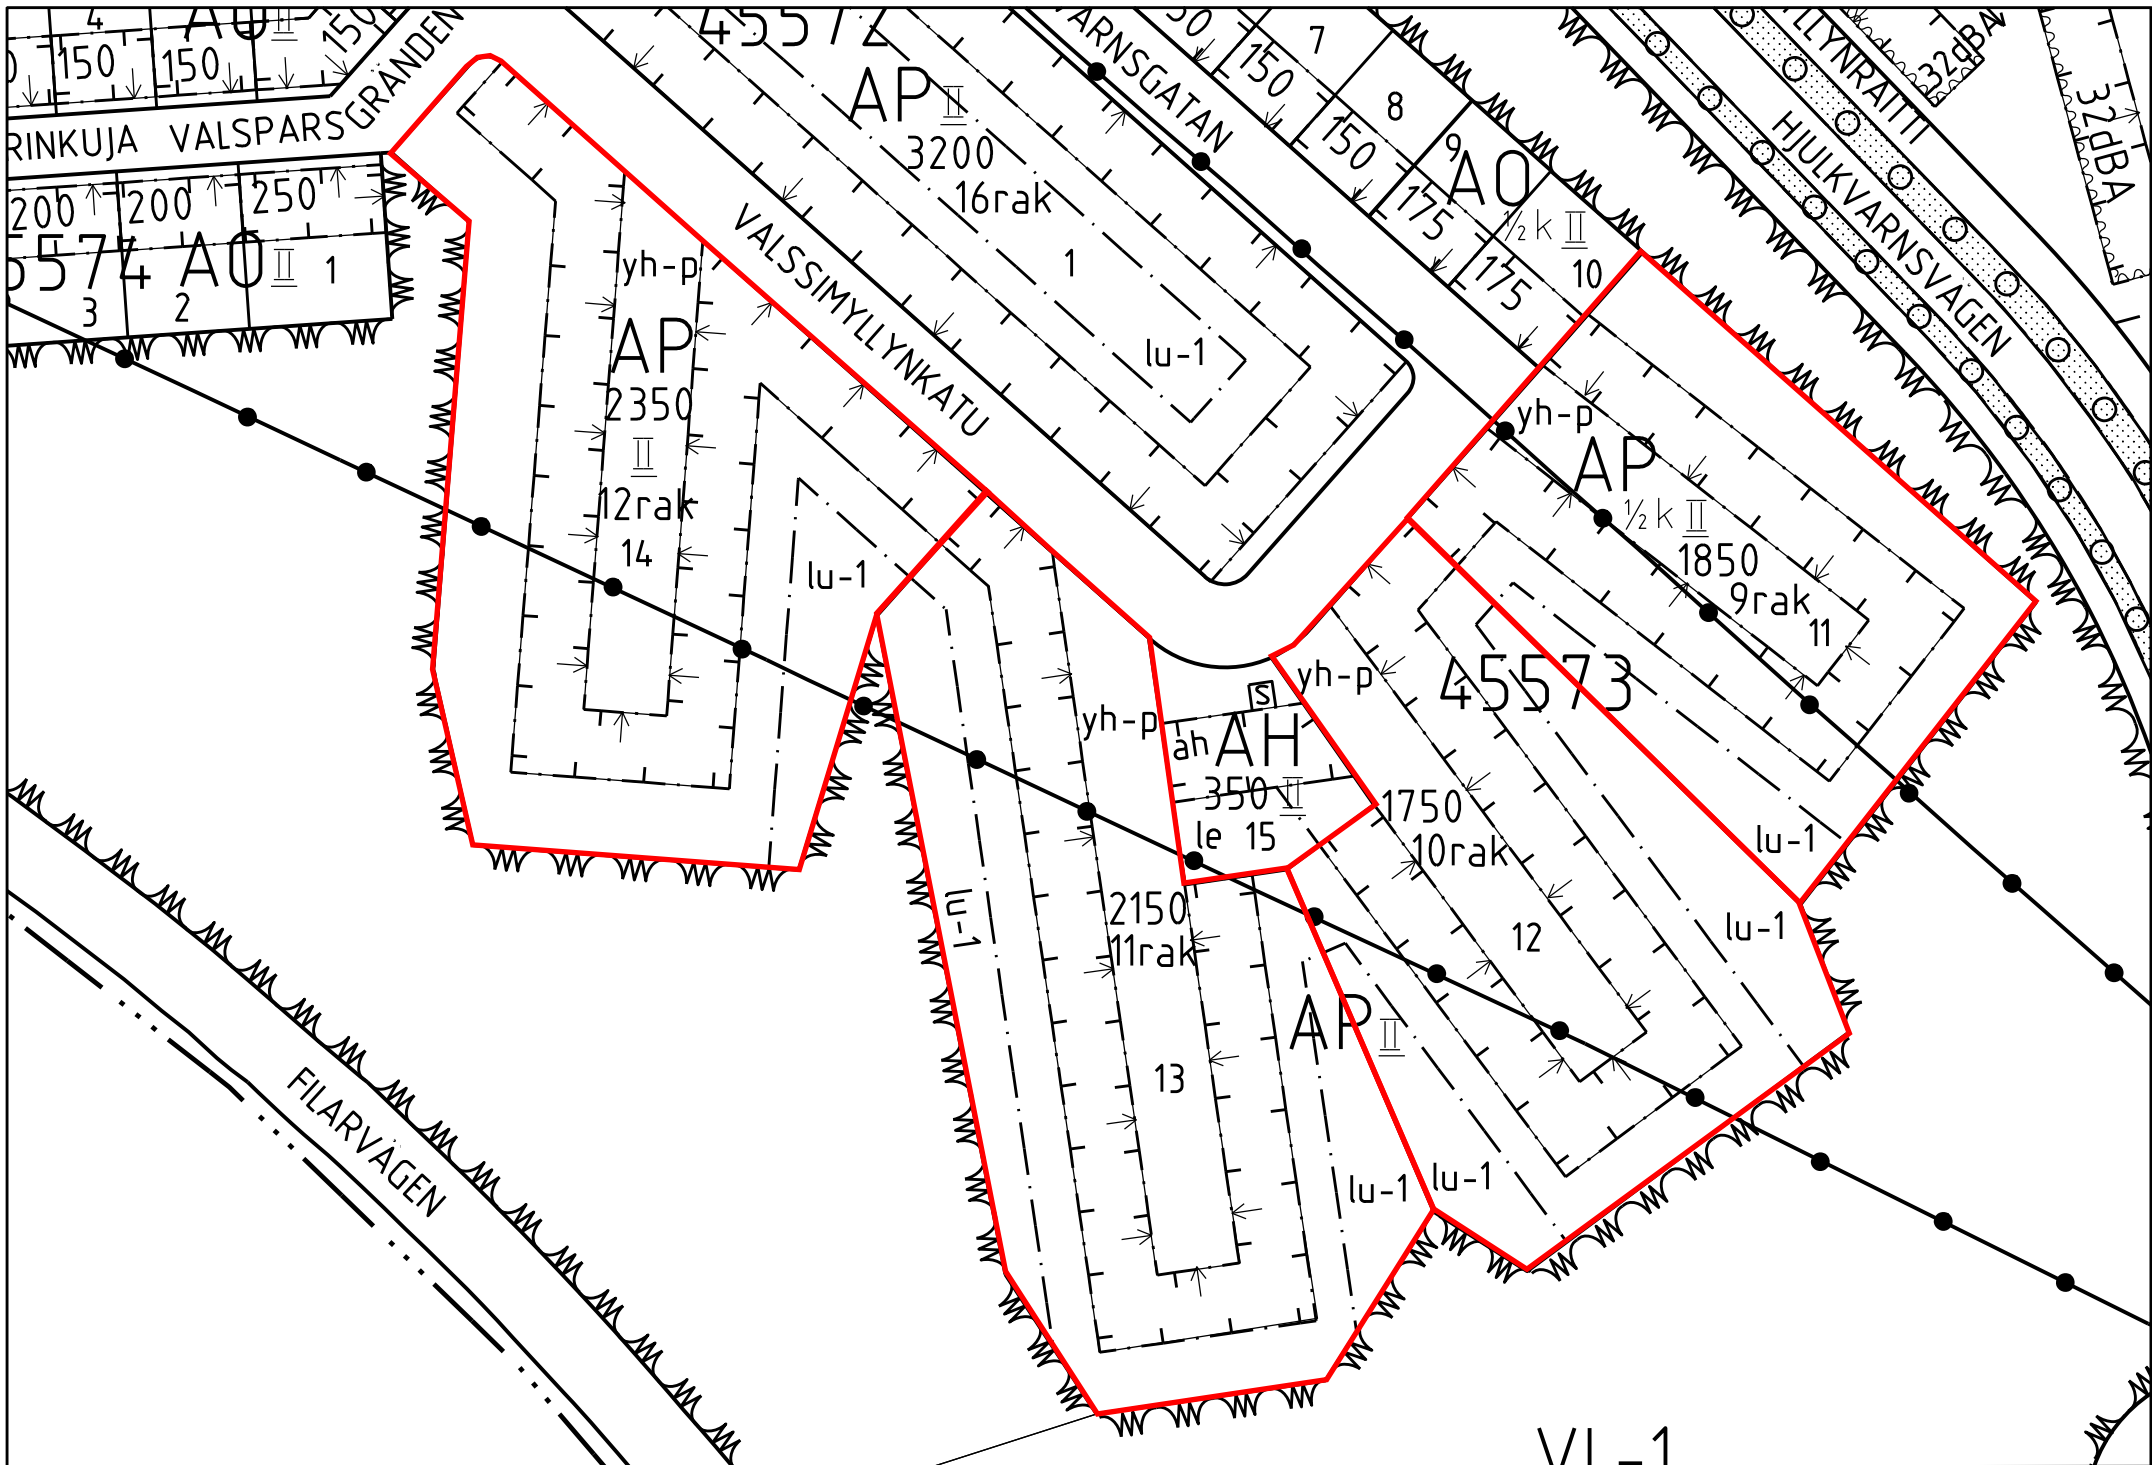

Sijaintikartta
Capellan puistotien korttelit

SÖRNÄINEN Capellan korttelit, ote
 asemakaavaluonnoksesta 30.10.2012.
 muodostuva kortteli 10629 tontit 3-6

HELSINKI

10. kaupunginosa, Sörnäinen
 Kortteli 571
 Katu- ja satama-alue
 Asemakaavan muutosluonnos
 (Muodostuvat uudet korttelit 10627-10629)

ALPPIKYLÄ varausalue Kortteli 41296 Tontti 5

Mittakaava 1:1000

Sijaintikartta MYLLYPURO kortteli 45573

Mittakaava 1:15 000

MYLLYPURO kortteli 45573 tontit 11-14

Mittakaava 1:1000

Sijaintikartta MELLUNKYLÄ kortteli 47291 ja kortteli 47293

Mittakaava 1: 15 000

Sijaintikartta LAAJASALO GUNILLANKALLIO Kortteli 49090 tontti 1

Mittakaava 1:15 000

VL

GUNILLANKALLIO
GUNILLABERGET