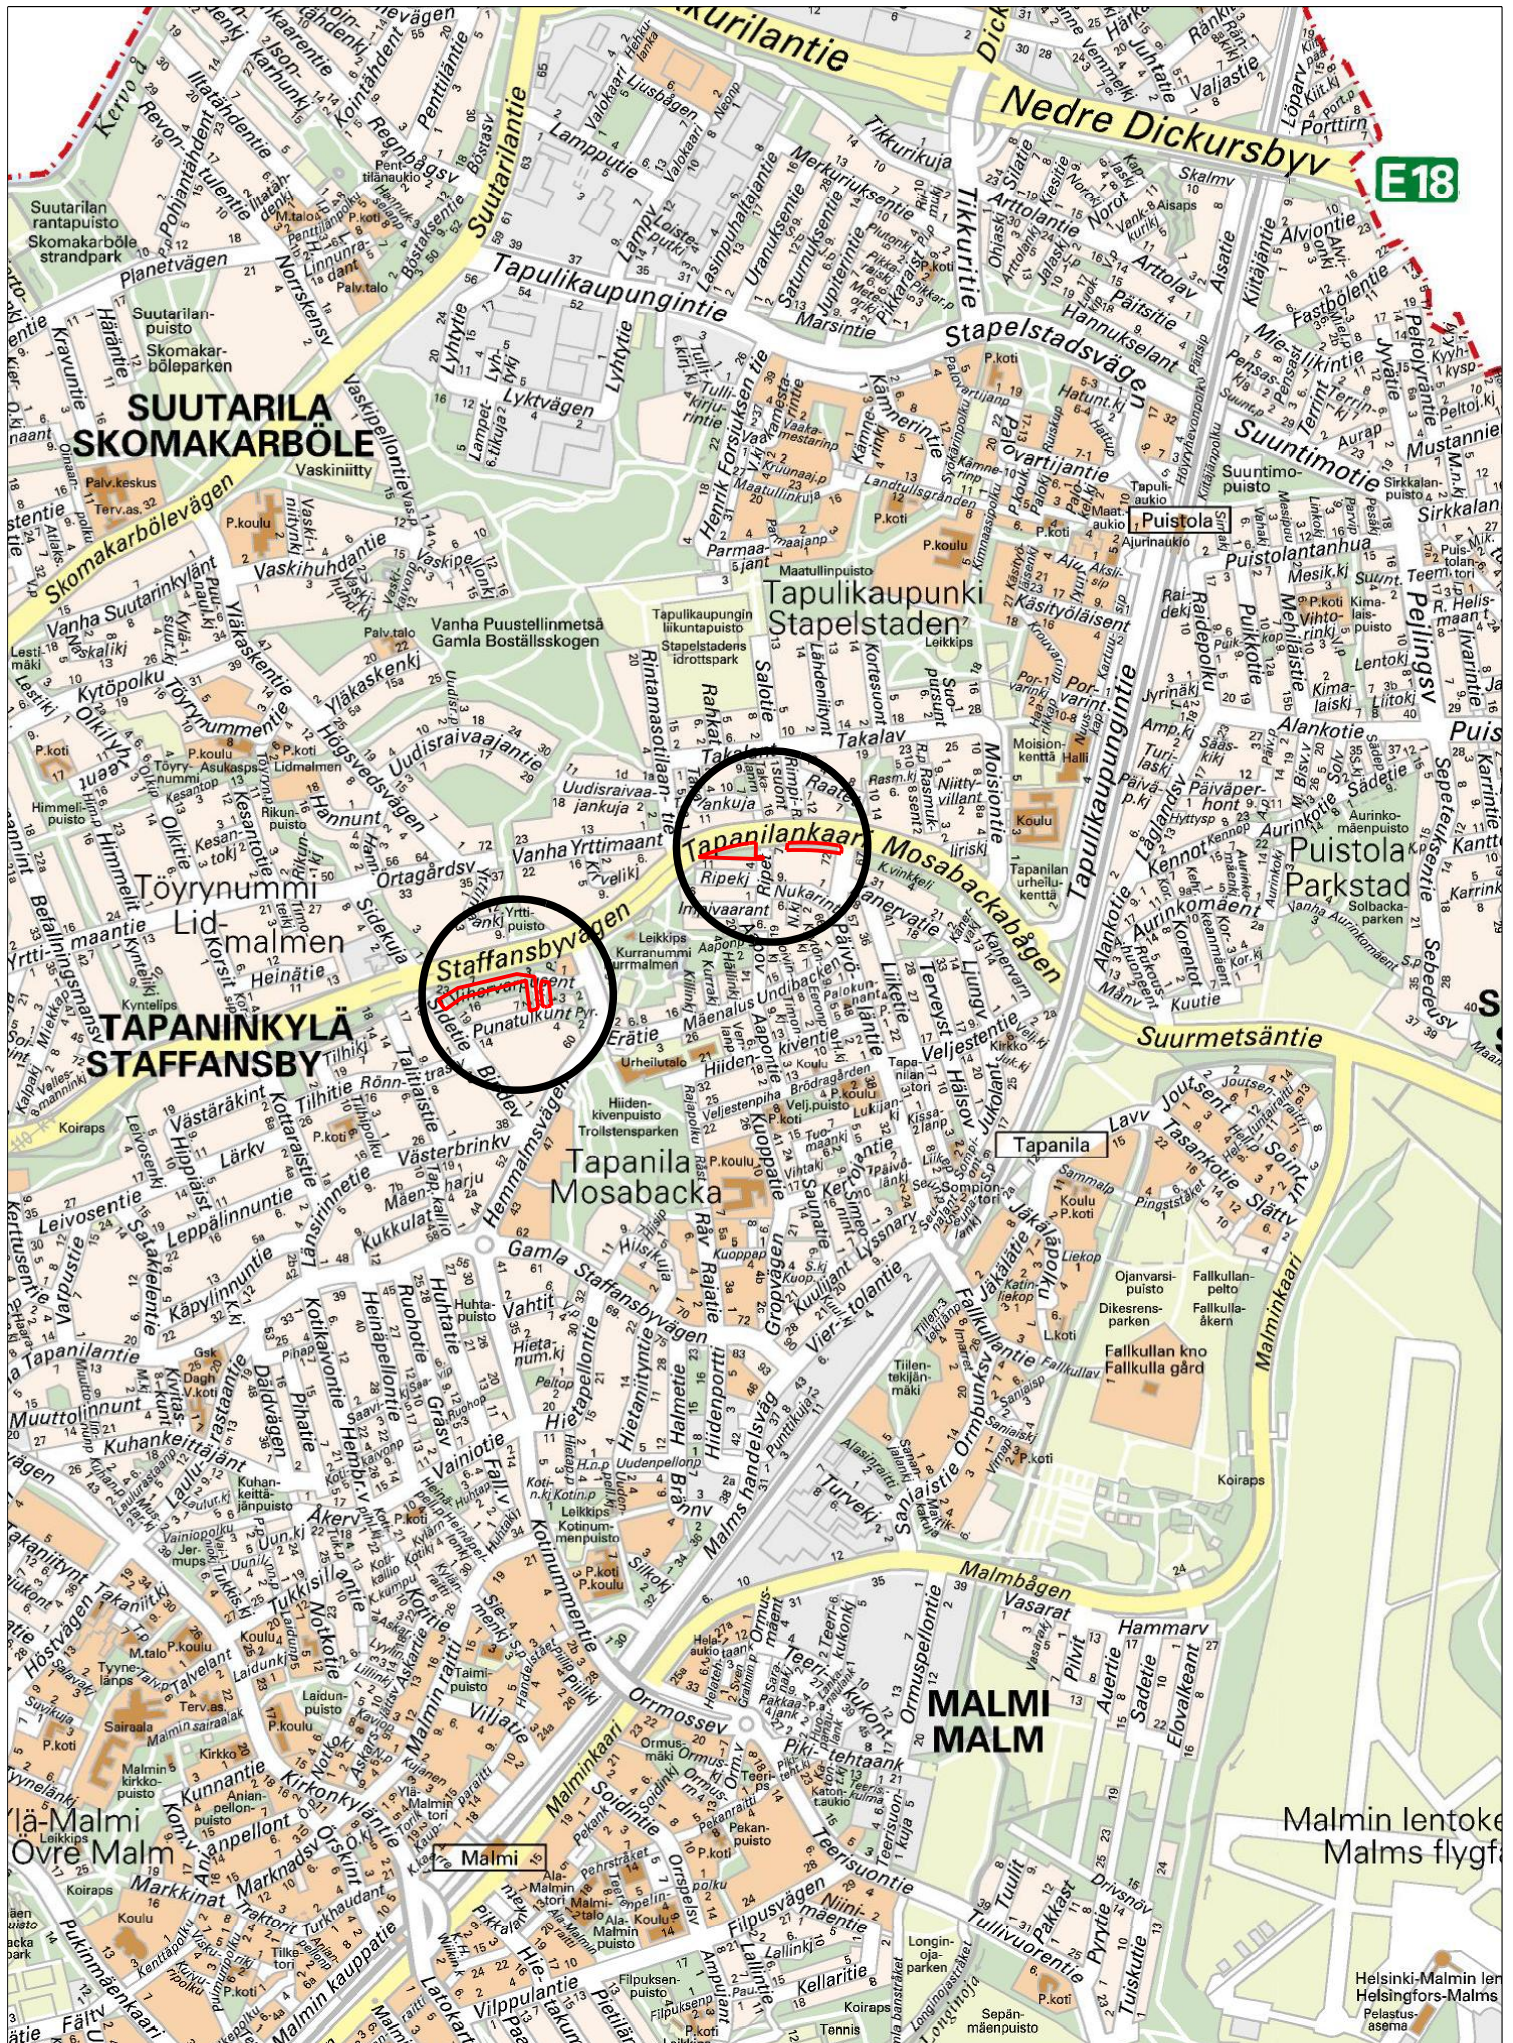

Sijaintikartta
Capellan puistotien korttelit

SÖRNÄINEN Capellan korttelit, ote
 asemakaavaluonnoksesta 30.10.2012.
 muodostuva kortteli 10629 tontit 3-6

HELSINKI

10. kaupunginosa, Sörnäinen
 Kortteli 571
 Katu- ja satama-alue
 Asemakaavan muutosluonnos
 (Muodostuvat uudet korttelit 10627-10629)

0 50 100m

JÄTKÄSAARI Kortteli 20816 tontit 1-4, Kortteli 20819 tontti 1

Mittakaava 1:1000

Sijaintikartta LAUTTASAARI LAUTTASAARENMÄKI Kortteli 31205 tontti 1 ja Kortteli 31206 tontti 1

Mittakaava 1:15 000

LAUTTASAARI Kortteli 31205 tontti 1 ja Kortteli 31206 tontti 1

Mittakaava 1:1000

Sijaintikartta TAPANINKYLÄ Korttelit 39142/7-16, 39143/6-7, 39235/12, 39246/10 Mittakaava 1:15 000

TAPANINKYLÄ Kortteli 39142 tontit 7-16 ja Kortteli 39143 tontit 6-7