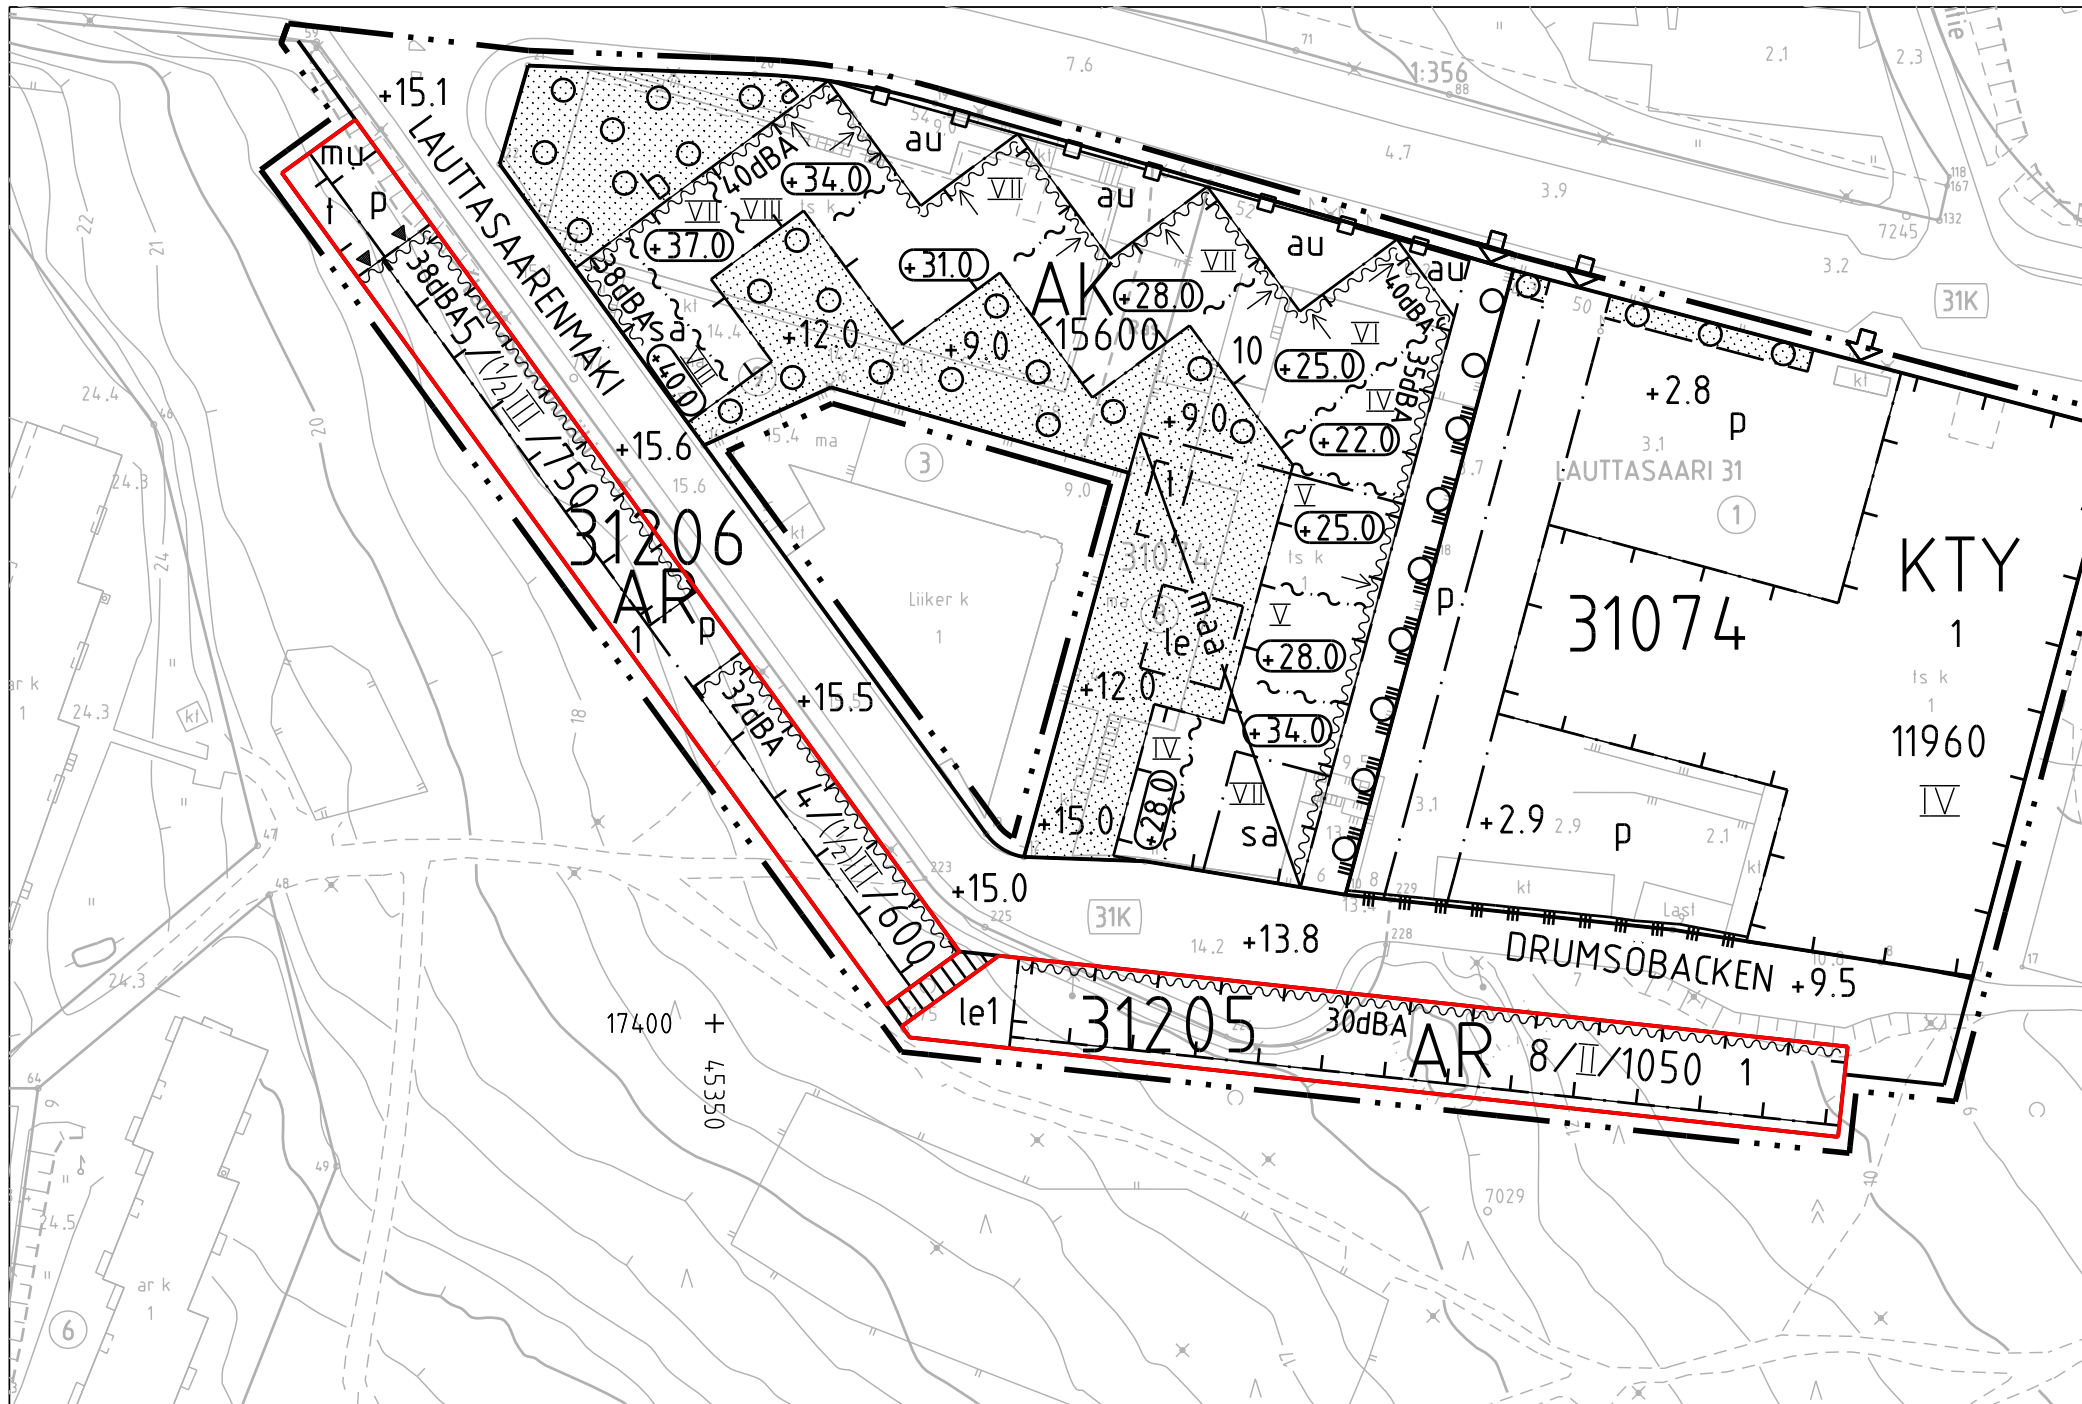

Sijaintikartta
Capellan puistotien korttelit

SÖRNÄINEN Capellan korttelit, ote
 asemakaavaluonnoksesta 30.10.2012.
 muodostuva kortteli 10629 tontit 3-6

HELSINKI

10. kaupunginosa, Sörnäinen
 Kortteli 571
 Katu- ja satama-alue
 Asemakaavan muutosluonnos
 (Muodostuvat uudet korttelit 10627-10629)

0 50 100m

JÄTKÄSAARI Kortteli 20816 tontit 1-4, Kortteli 20819 tontti 1

Mittakaava 1:1000

Sijaintikartta LAUTTASAARI LAUTTASAARENMÄKI Kortteli 31205 tontti 1 ja Kortteli 31206 tontti 1

Mittakaava 1:15 000

LAUTTASAARI Kortteli 31205 tontti 1 ja Kortteli 31206 tontti 1

Mittakaava 1:1000

Sijaintikartta TAPANINKYLÄ Korttelit 39142/7-16, 39143/6-7, 39235/12, 39246/10 Mittakaava 1:15 000

TAPANINKYLÄ Kortteli 39142 tontit 7-16 ja Kortteli 39143 tontit 6-7

Mittakaava 1:1000

TAPANINKYLÄ varausalue Kortteli 39235 T12 ja Kortteli 39246 T10

Mittakaava 1:1000

Sijaintikartta SUURMETSÄ ALPPIKYLÄ Kortteli 41296 tontti 5 ja Kortteli 41301 tontti 2 Mittakakaava 1:15 000