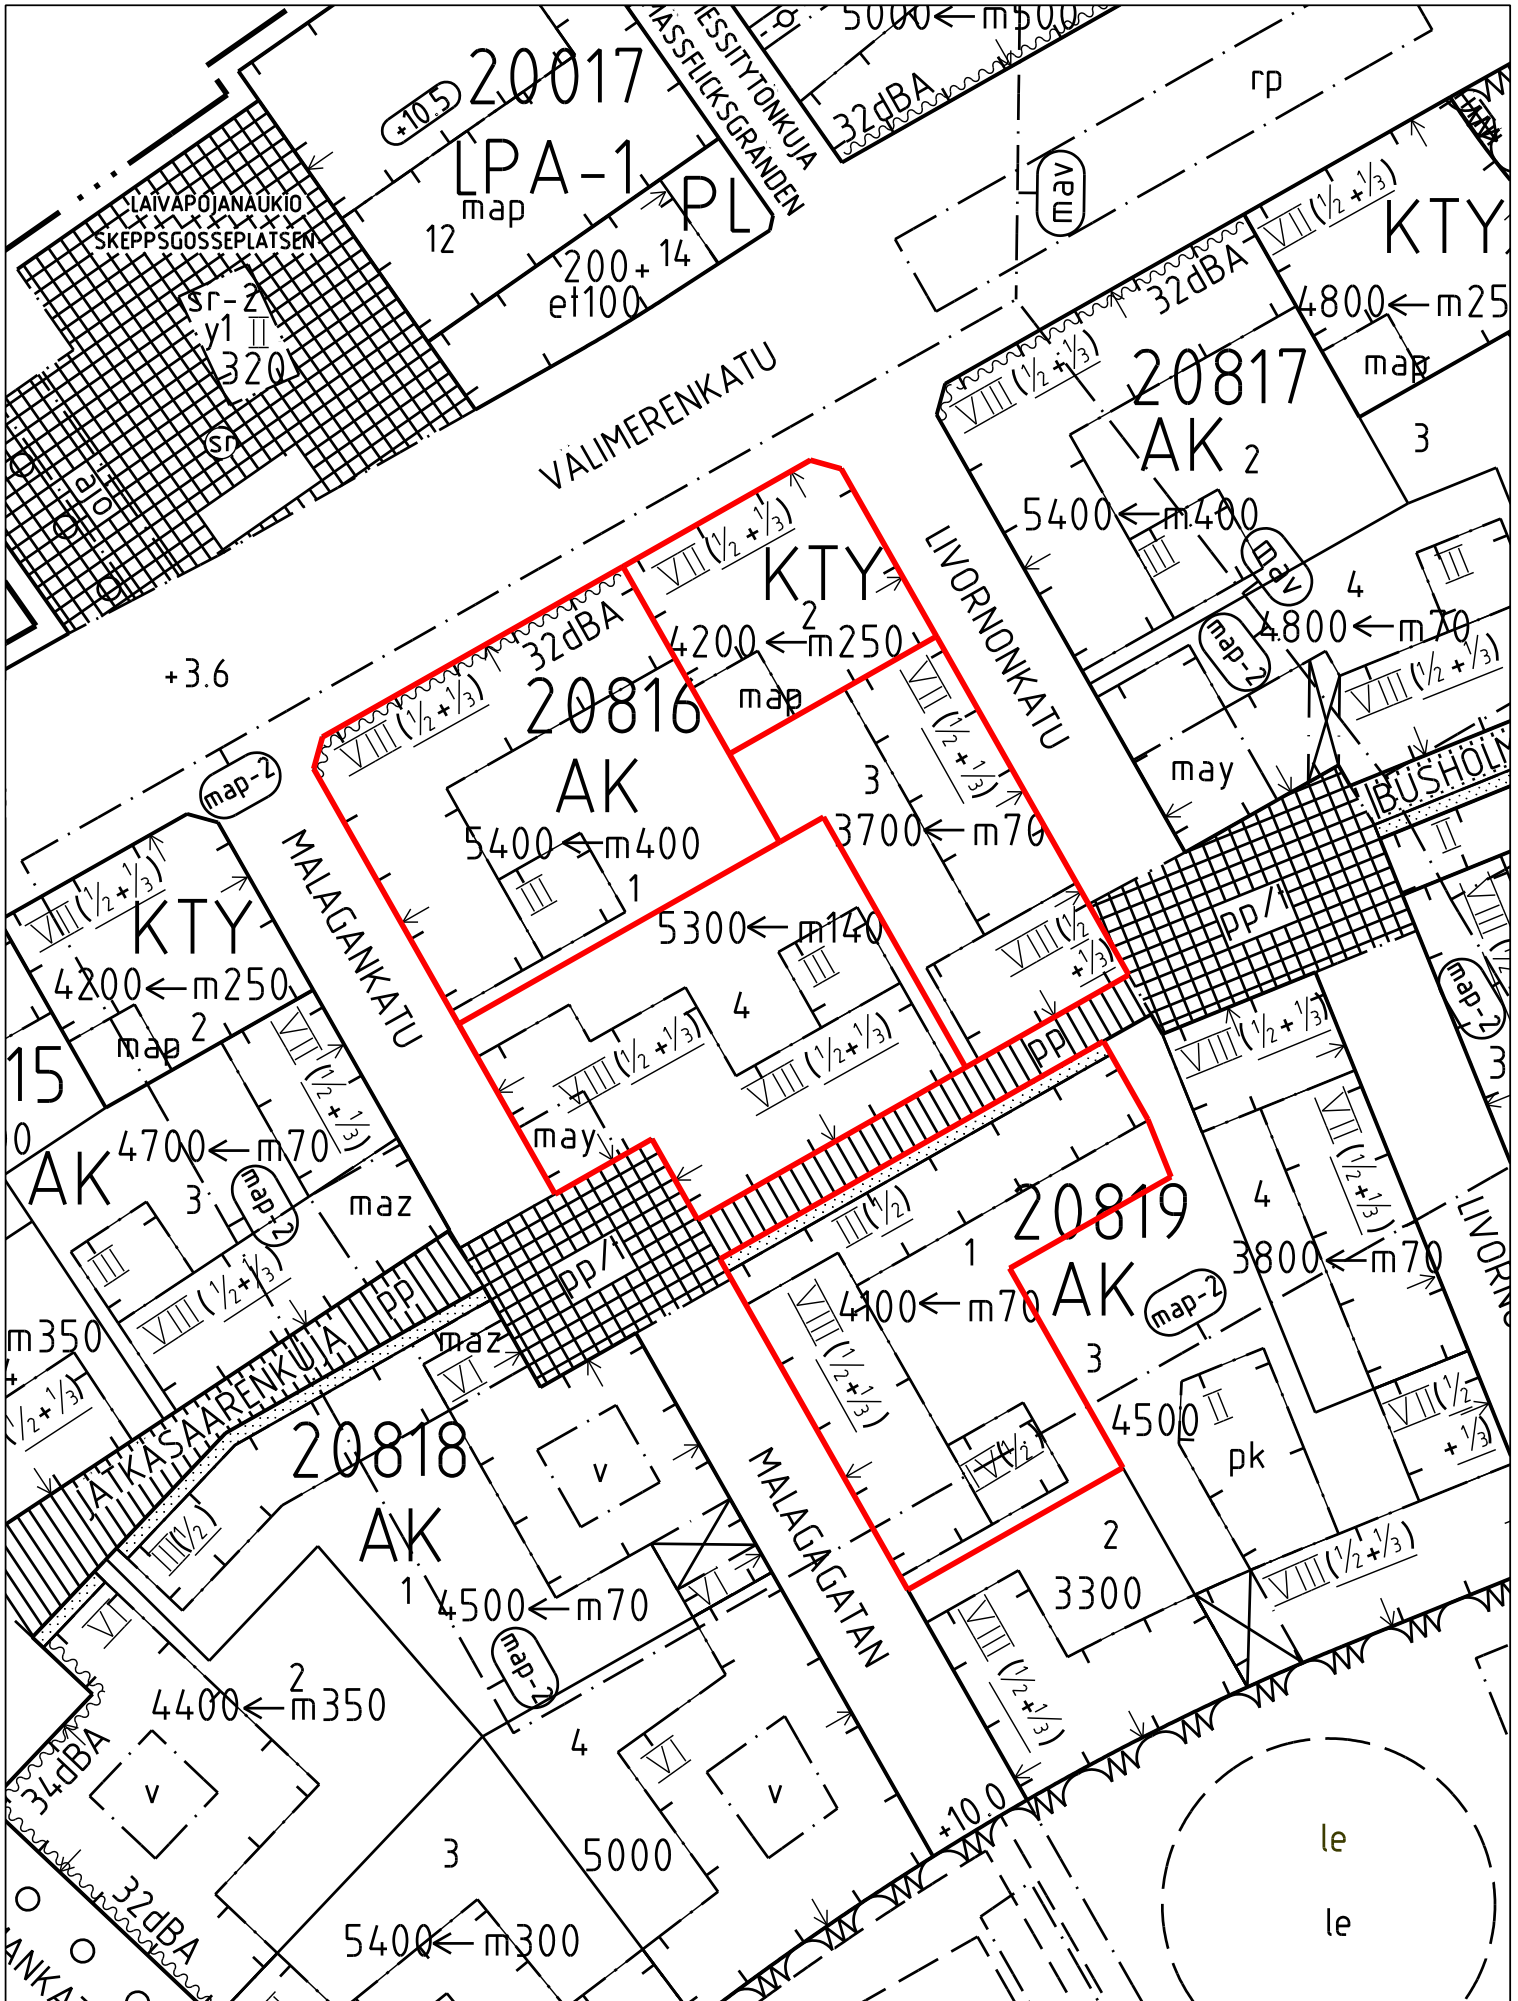

Sijaintikartta
Capellan puistotien korttelit

SÖRNÄINEN Capellan korttelit, ote
 asemakaavaluonnoksesta 30.10.2012.
 muodostuva kortteli 10629 tontit 3-6

HELSINKI

10. kaupunginosa, Sörnäinen
 Kortteli 571
 Katu- ja satama-alue
 Asemakaavan muutosluonnos
 (Muodostuvat uudet korttelit 10627-10629)

0 50 100m

JÄTKÄSAARI Kortteli 20816 tontit 1-4, Kortteli 20819 tontti 1

Mittakaava 1:1000

Sijaintikartta LAUTTASAARI LAUTTASAARENMÄKI Kortteli 31205 tontti 1 ja Kortteli 31206 tontti 1

Mittakaava 1:15 000

LAUTTASAARI Kortteli 31205 tontti 1 ja Kortteli 31206 tontti 1

Mittakaava 1:1000

Sijaintikartta TAPANINKYLÄ Korttelit 39142/7-16, 39143/6-7, 39235/12, 39246/10 Mittakaava 1:15 000

TAPANINKYLÄ Kortteli 39142 tontit 7-16 ja Kortteli 39143 tontit 6-7

Mittakaava 1:1000

TAPANINKYLÄ varausalue Kortteli 39235 T12 ja Kortteli 39246 T10

Mittakaava 1:1000

Sijaintikartta SUURMETSÄ ALPPIKYLÄ Kortteli 41296 tontti 5 ja Kortteli 41301 tontti 2 Mittakakaava 1:15 000