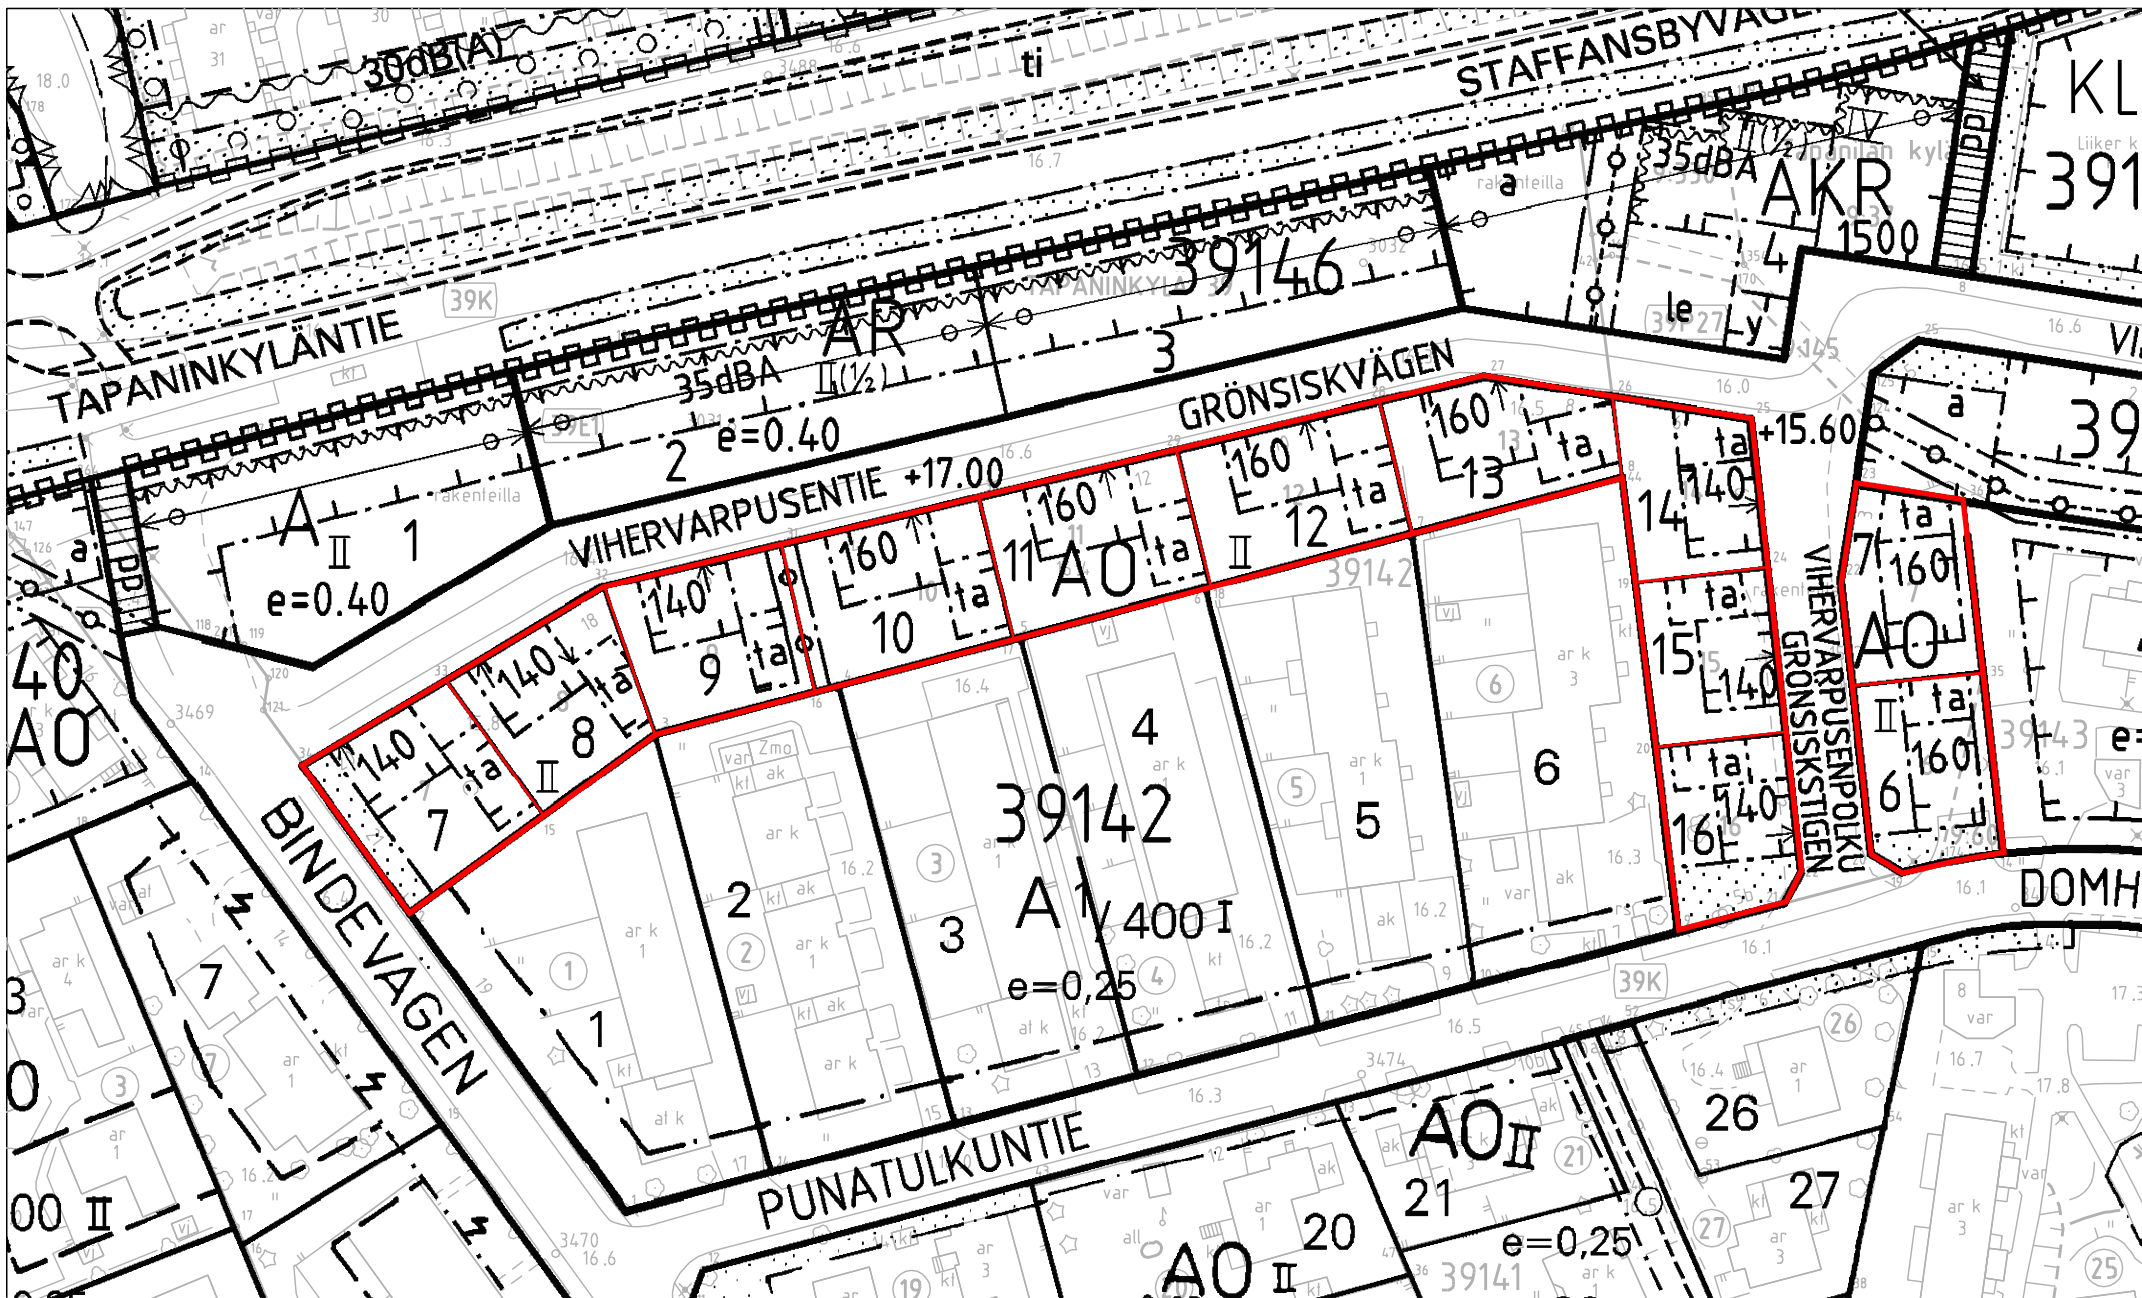

Sijaintikartta
Capellan puistotien korttelit

SÖRNÄINEN Capellan korttelit, ote
 asemakaavaluonnoksesta 30.10.2012.
 muodostuva kortteli 10629 tontit 3-6

HELSINKI

10. kaupunginosa, Sörnäinen
 Kortteli 571
 Katu- ja satama-alue
 Asemakaavan muutosluonnos
 (Muodostuvat uudet korttelit 10627-10629)

0 50 100m

JÄTKÄSAARI Kortteli 20816 tontit 1-4, Kortteli 20819 tontti 1

Mittakaava 1:1000

Sijaintikartta LAUTTASAARI LAUTTASAARENMÄKI Kortteli 31205 tontti 1 ja Kortteli 31206 tontti 1

Mittakaava 1:15 000

LAUTTASAARI Kortteli 31205 tontti 1 ja Kortteli 31206 tontti 1

Mittakaava 1:1000

Sijaintikartta TAPANINKYLÄ Korttelit 39142/7-16, 39143/6-7, 39235/12, 39246/10 Mittakaava 1:15 000

TAPANINKYLÄ Kortteli 39142 tontit 7-16 ja Kortteli 39143 tontit 6-7