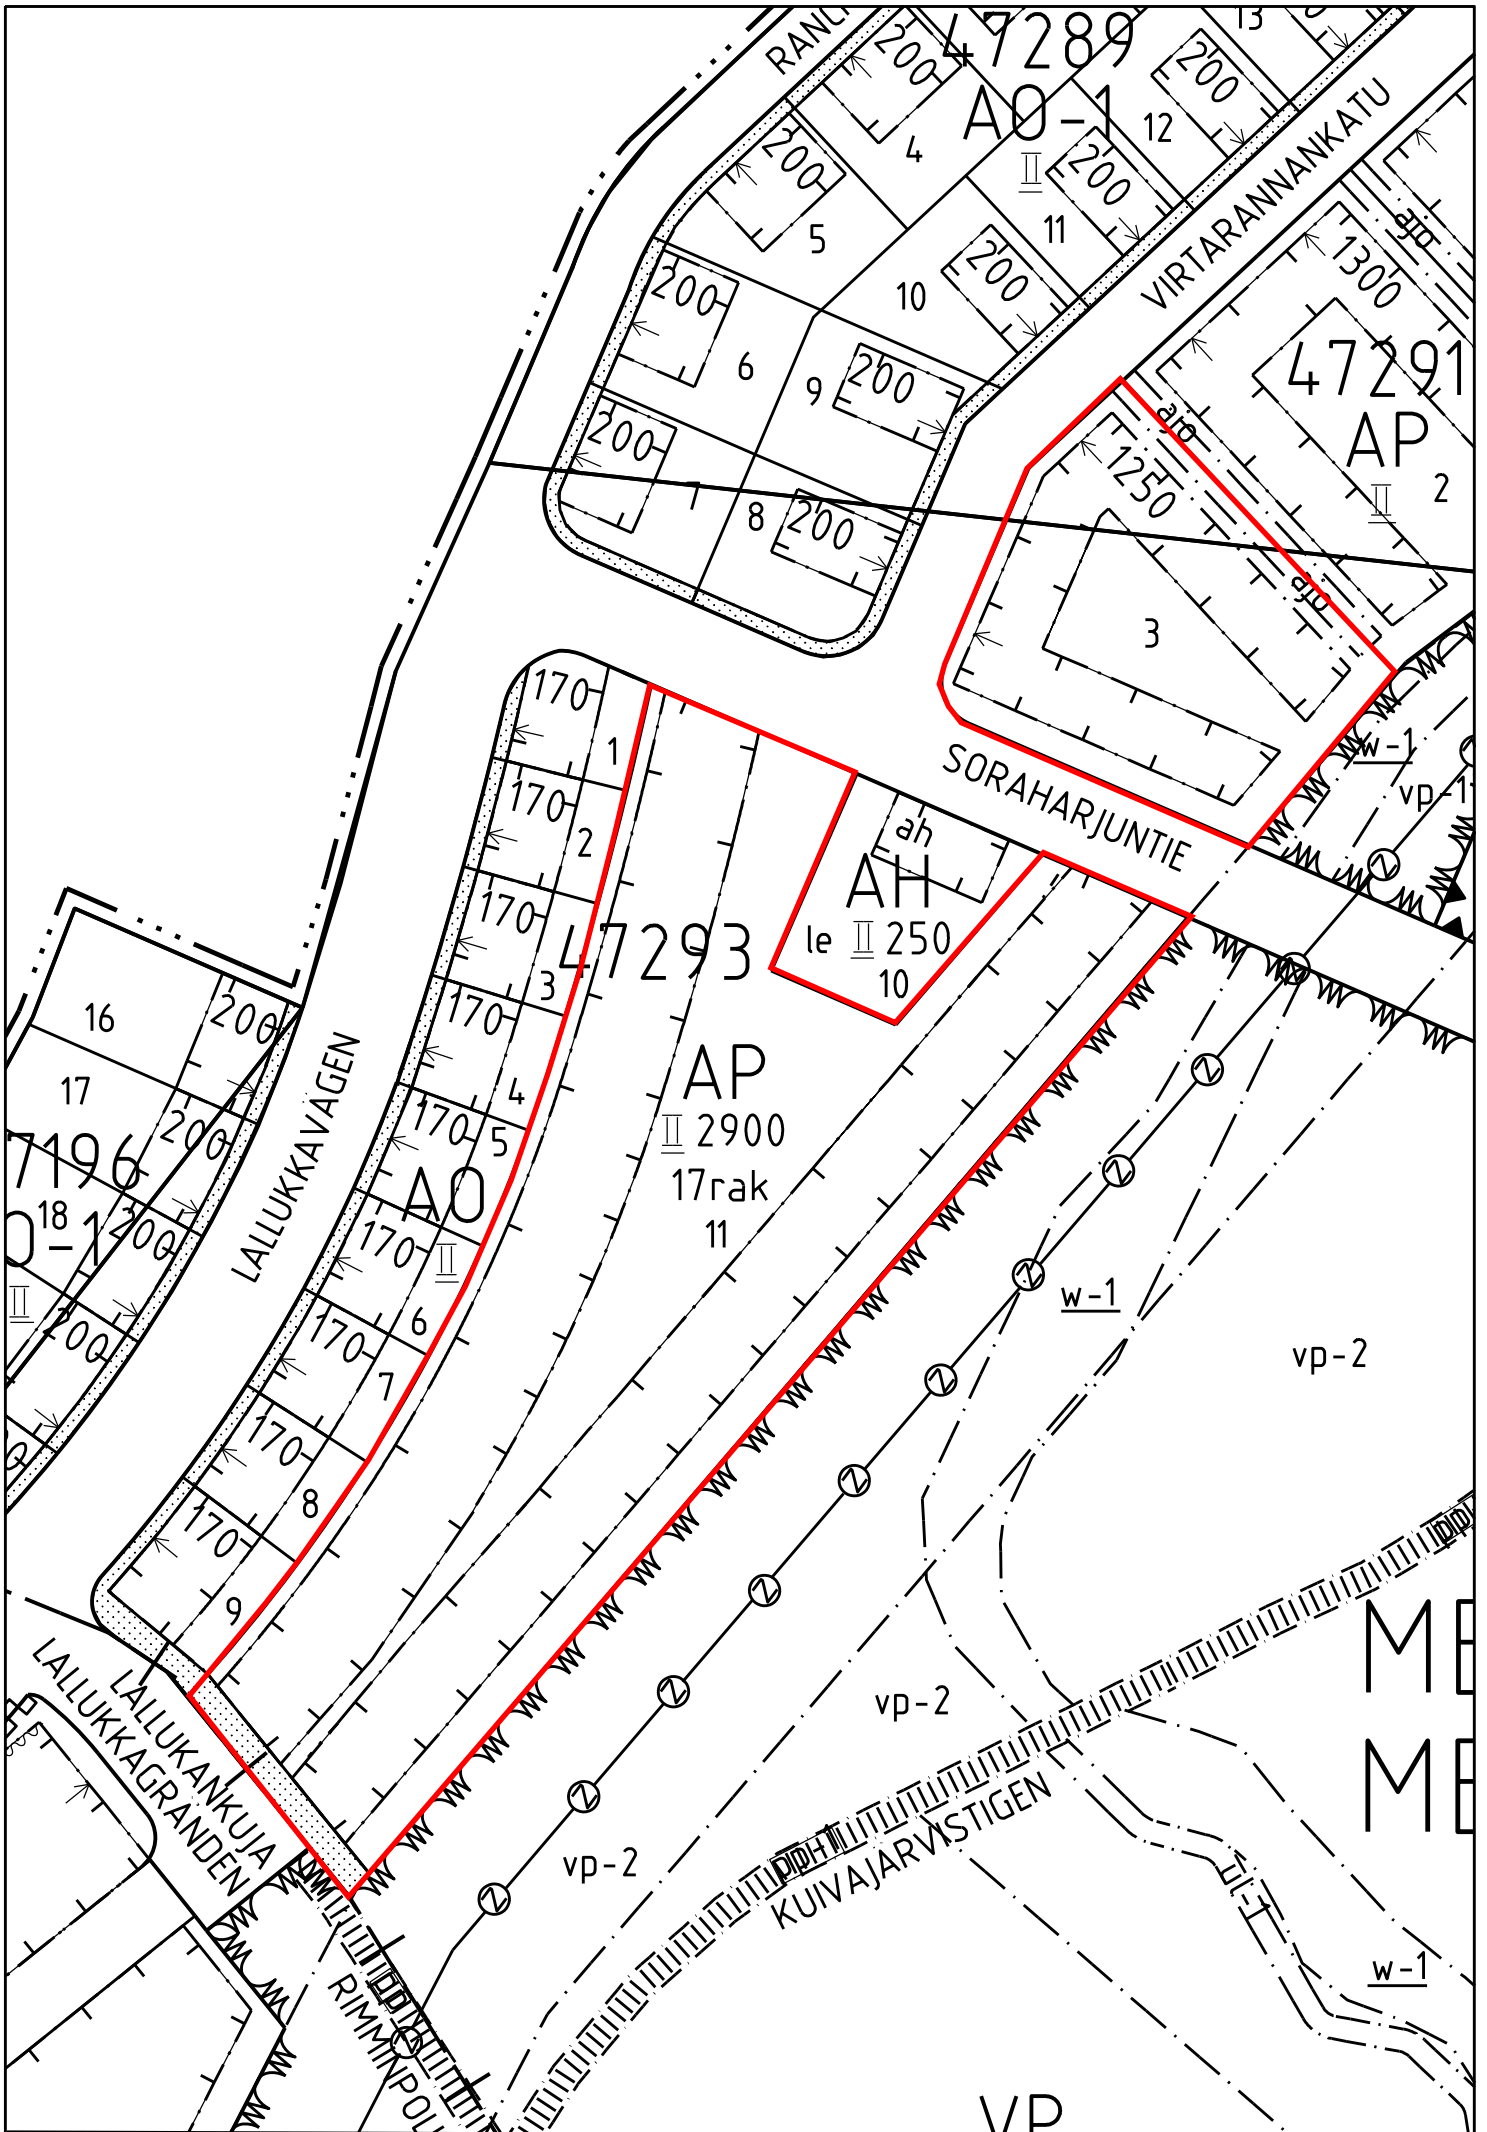

Sijaintikartta
Capellan puistotien korttelit

SÖRNÄINEN Capellan korttelit, ote
 asemakaavaluonnoksesta 30.10.2012.
 muodostuva kortteli 10629 tontit 3-6

HELSINKI

10. kaupunginosa, Sörnäinen
 Kortteli 571
 Katu- ja satama-alue
 Asemakaavan muutosluonnos
 (Muodostuvat uudet korttelit 10627-10629)

LAUTTASAARI Kortteli 31205 tontti 1 ja Kortteli 31206 tontti 1

Mittakaava 1:1000

Sijaintikartta TAPANINKYLÄ Korttelit 39142/7-16, 39143/6-7, 39235/12, 39246/10 Mittakaava 1:15 000

TAPANINKYLÄ Kortteli 39142 tontit 7-16 ja Kortteli 39143 tontit 6-7

ALPPIKYLÄ varausalue Kortteli 41296 Tontti 5

Mittakaava 1:1000

Sijaintikartta MYLLYPURO kortteli 45573

Mittakaava 1:15 000

MYLLYPURO kortteli 45573 tontit 11-14

Mittakaava 1:1000

Sijaintikartta MELLUNKYLÄ kortteli 47291 ja kortteli 47293

Mittakaava 1: 15 000

Sijaintikartta LAAJASALO GUNILLANKALLIO Kortteli 49090 tontti 1

Mittakaava 1:15 000

VL

GUNILLANKALLIO
GUNILLABERGET