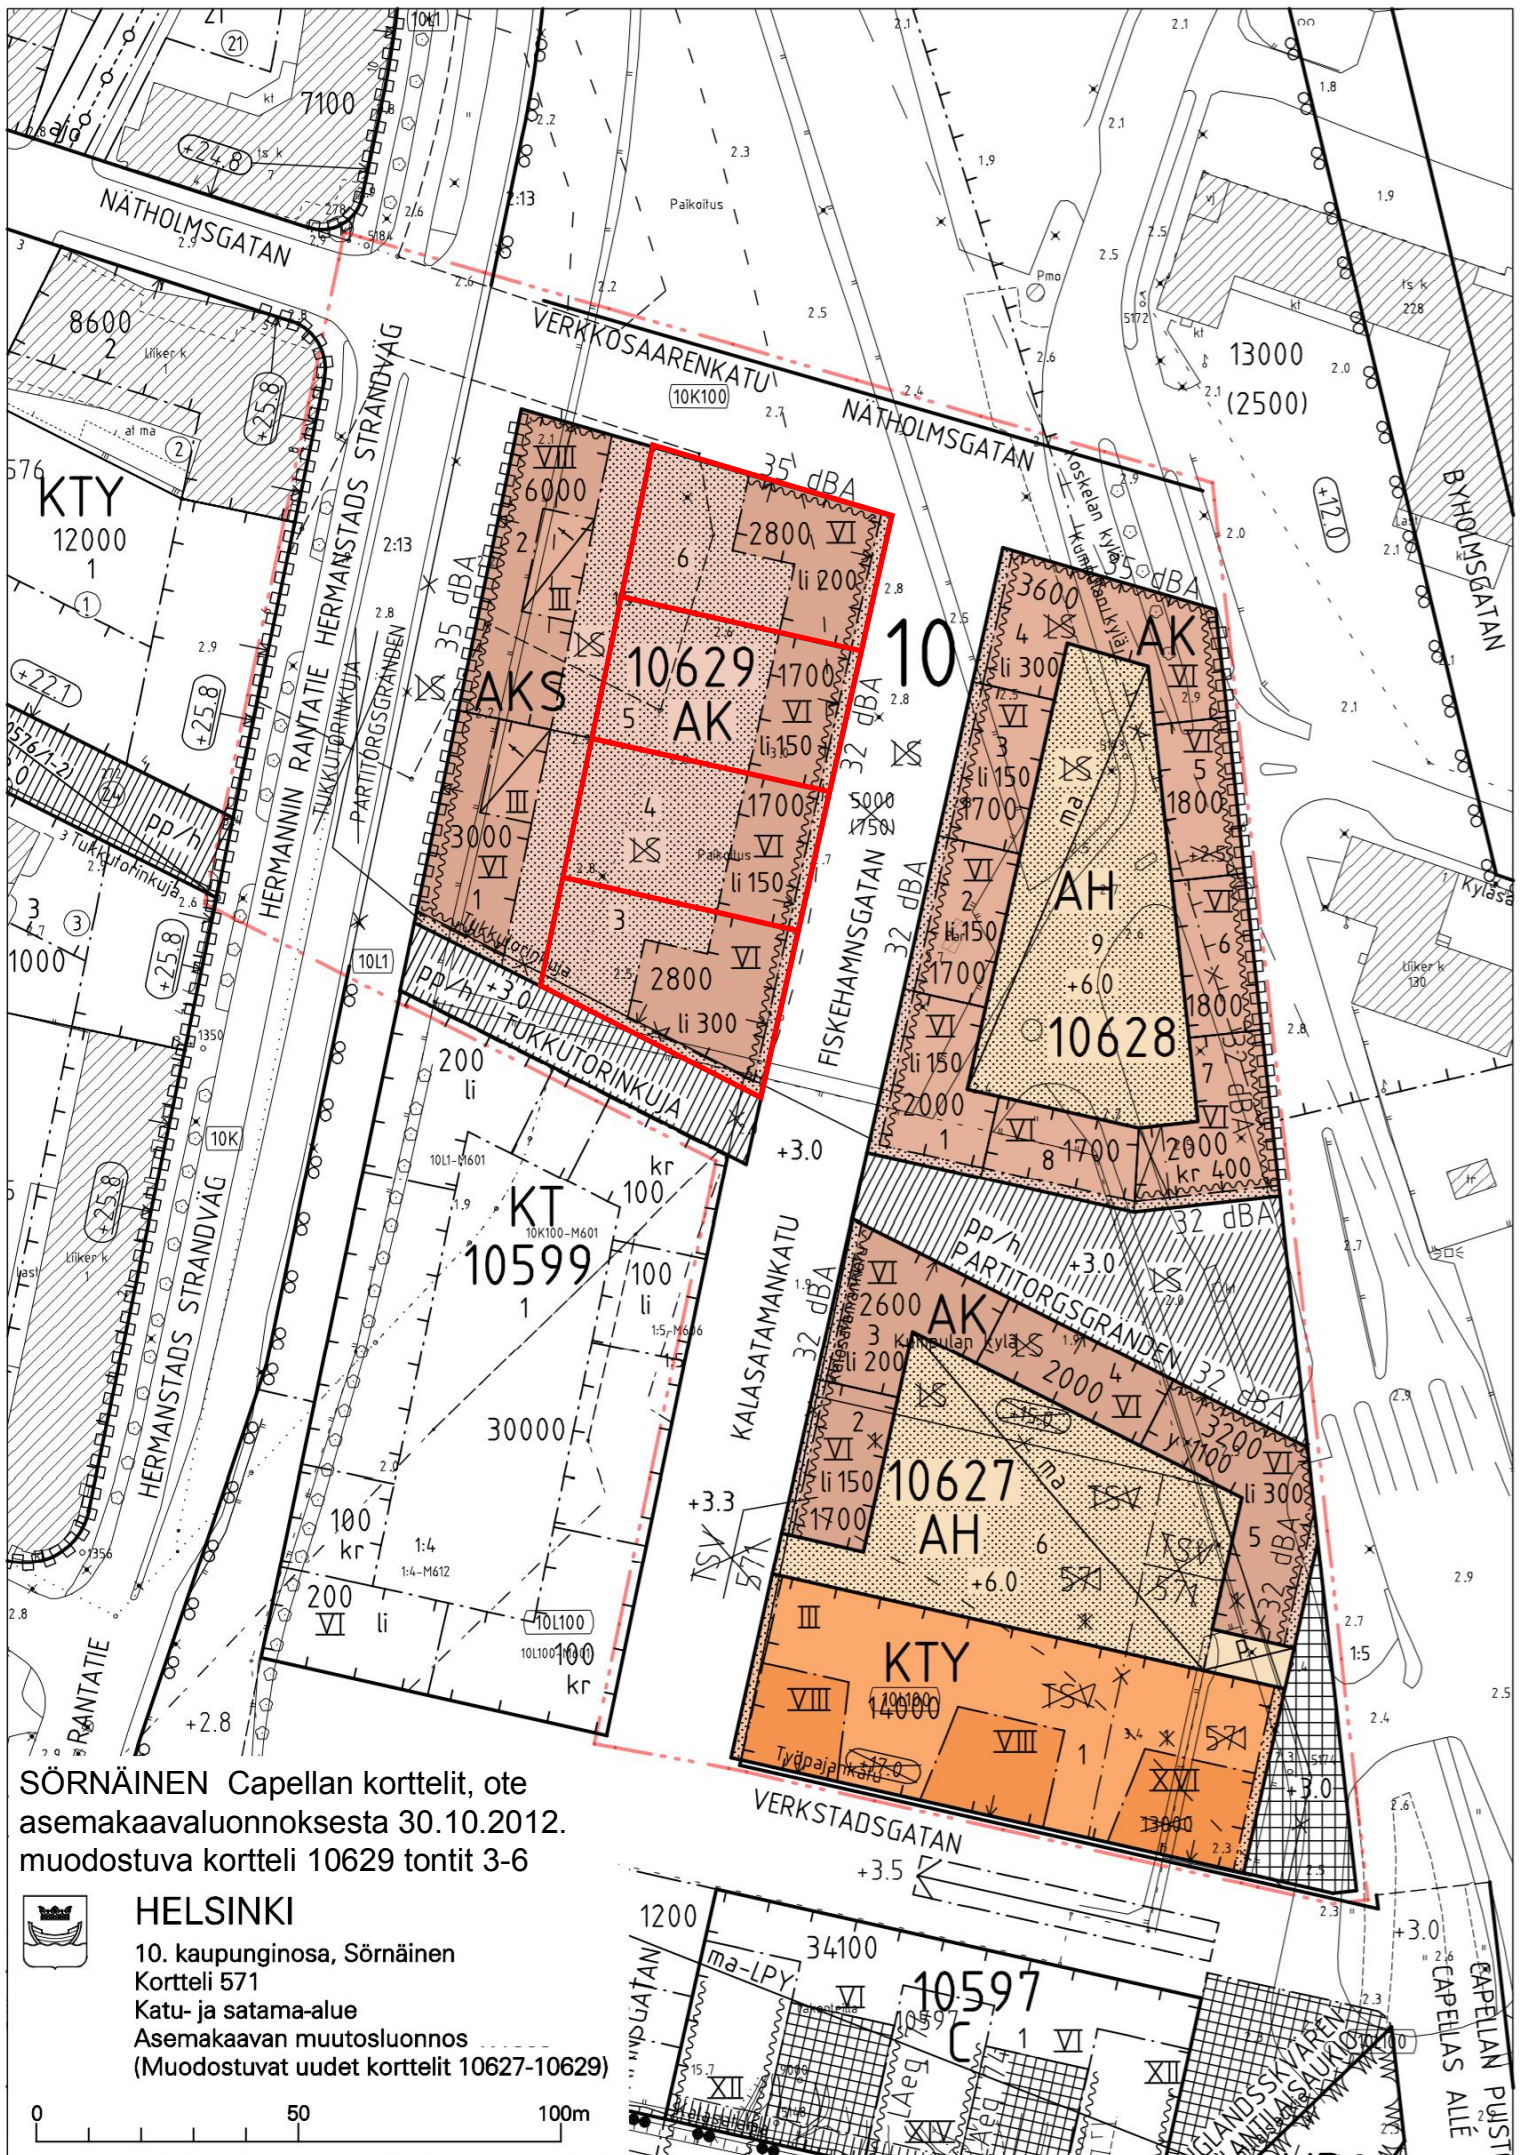

Sijaintikartta
Capellan puistotien korttelit

SÖRNÄINEN Capellan korttelit, ote
 asemakaavaluonnoksesta 30.10.2012.
 muodostuva kortteli 10629 tontit 3-6

HELSINKI

10. kaupunginosa, Sörnäinen
 Kortteli 571
 Katu- ja satama-alue
 Asemakaavan muutosluonnos
 (Muodostuvat uudet korttelit 10627-10629)

0 50 100m

JÄTKÄSAARI Kortteli 20816 tontit 1-4, Kortteli 20819 tontti 1

Mittakaava 1:1000

Sijaintikartta LAUTTASAARI LAUTTASAARENMÄKI Kortteli 31205 tontti 1 ja Kortteli 31206 tontti 1

Mittakaava 1:15 000

LAUTTASAARI Kortteli 31205 tontti 1 ja Kortteli 31206 tontti 1

Mittakaava 1:1000

Sijaintikartta TAPANINKYLÄ Korttelit 39142/7-16, 39143/6-7, 39235/12, 39246/10 Mittakaava 1:15 000

TAPANINKYLÄ Kortteli 39142 tontit 7-16 ja Kortteli 39143 tontit 6-7

Mittakaava 1:1000

TAPANINKYLÄ varausalue Kortteli 39235 T12 ja Kortteli 39246 T10

Mittakaava 1:1000

Sijaintikartta SUURMETSÄ ALPPIKYLÄ Kortteli 41296 tontti 5 ja Kortteli 41301 tontti 2 Mittakakaava 1:15 000