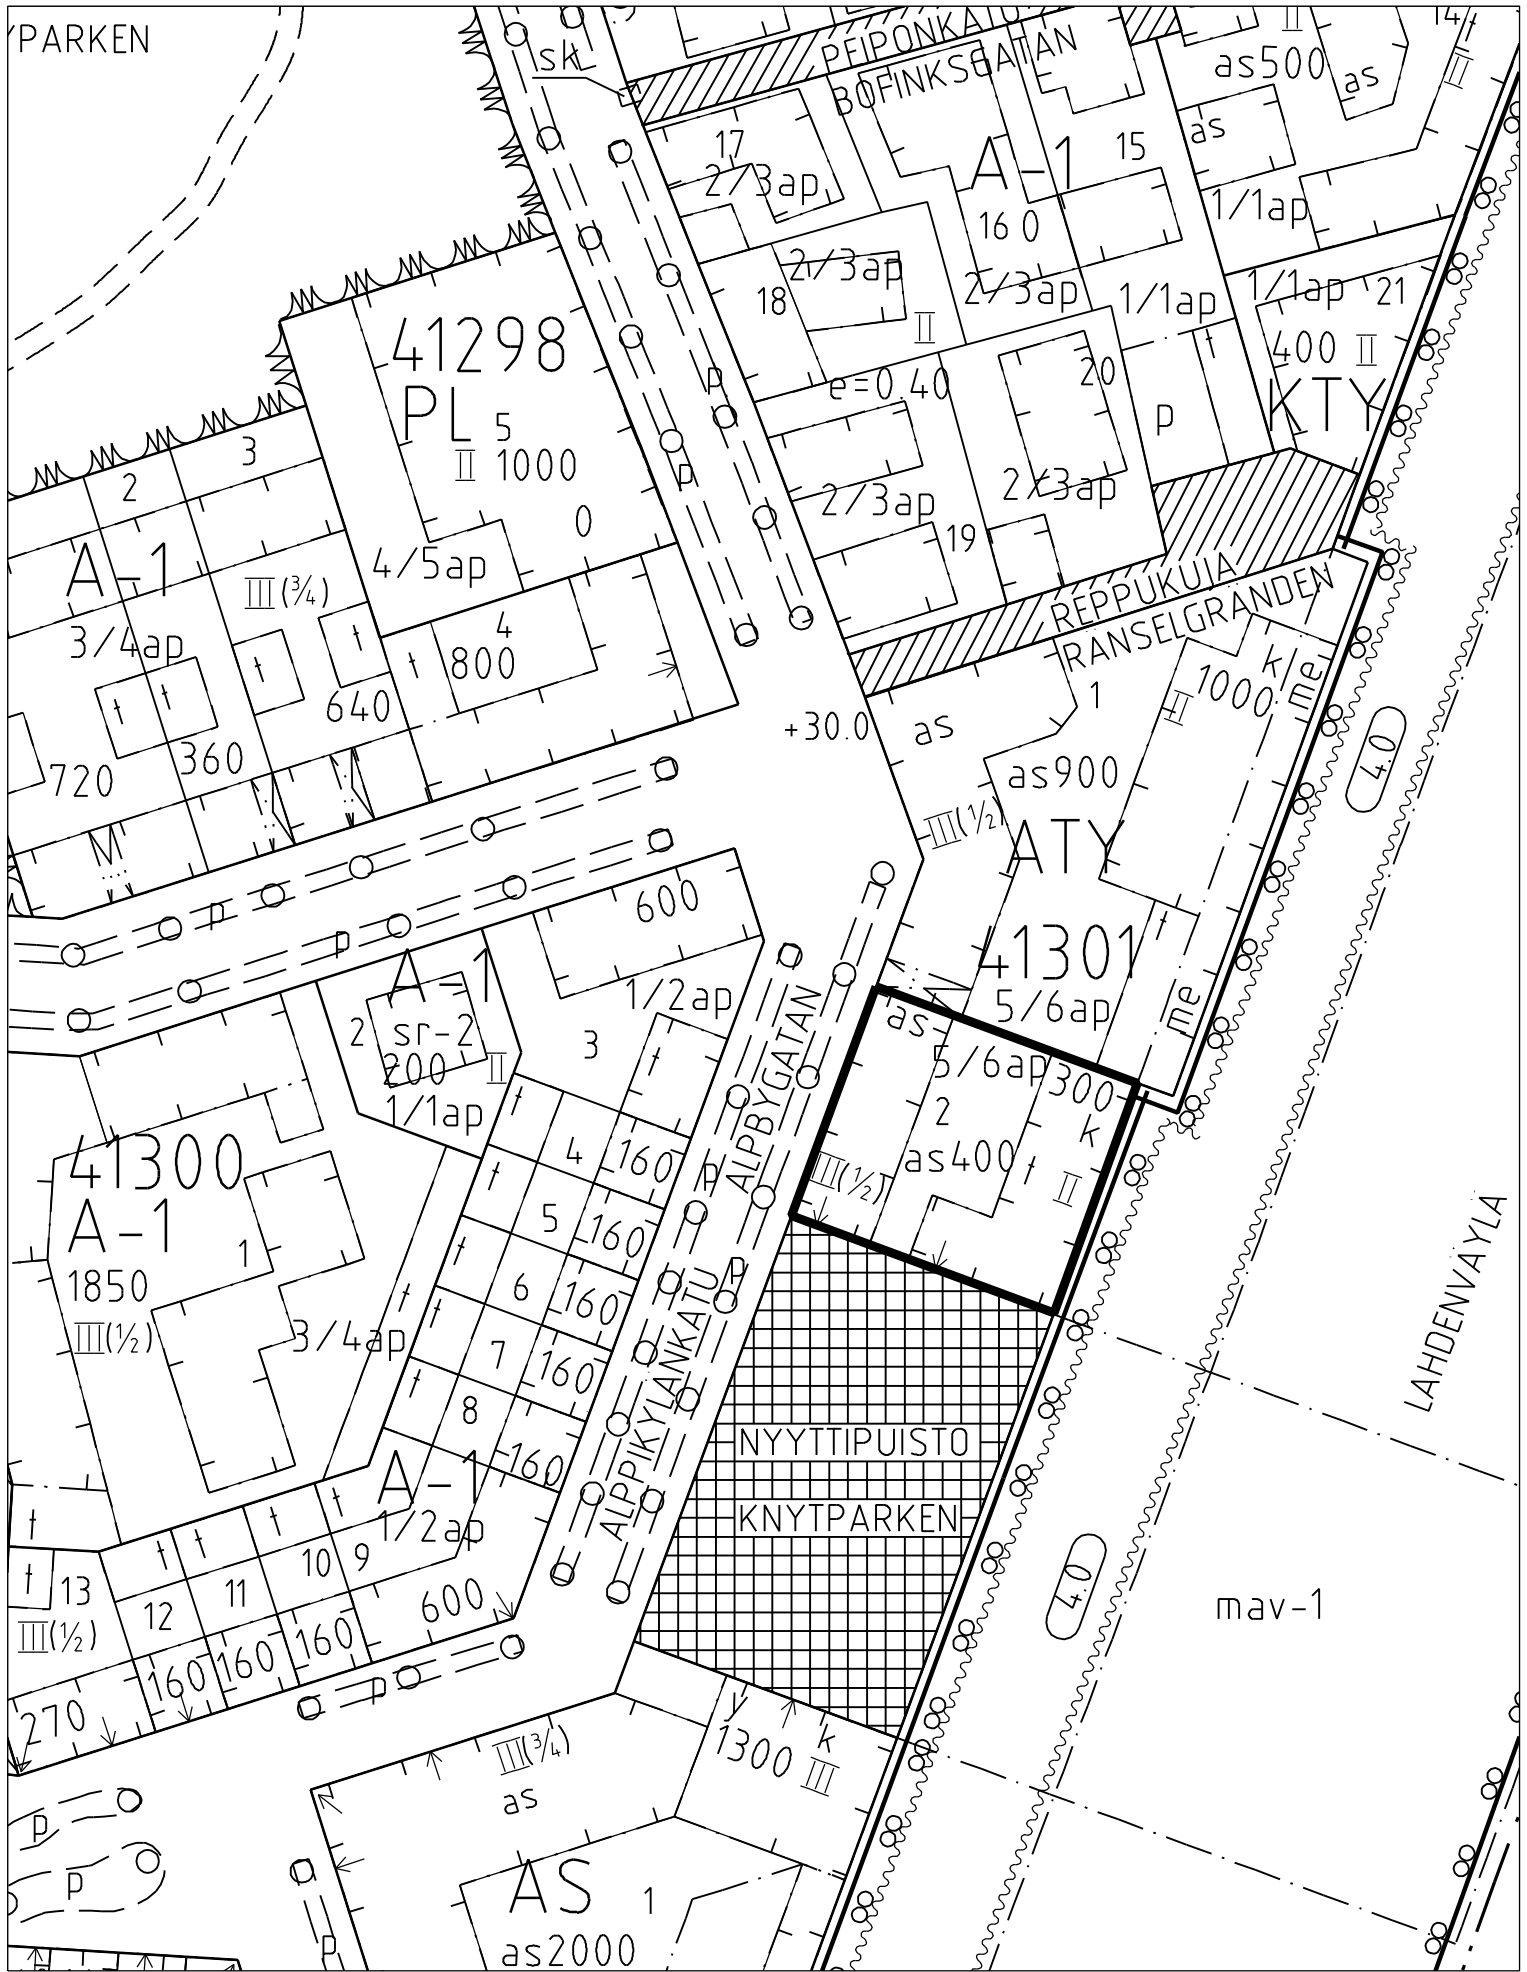

ALPPIKYLÄ varausalue Kortteli 41296 Tontti 5

Mittakaava 1:1000