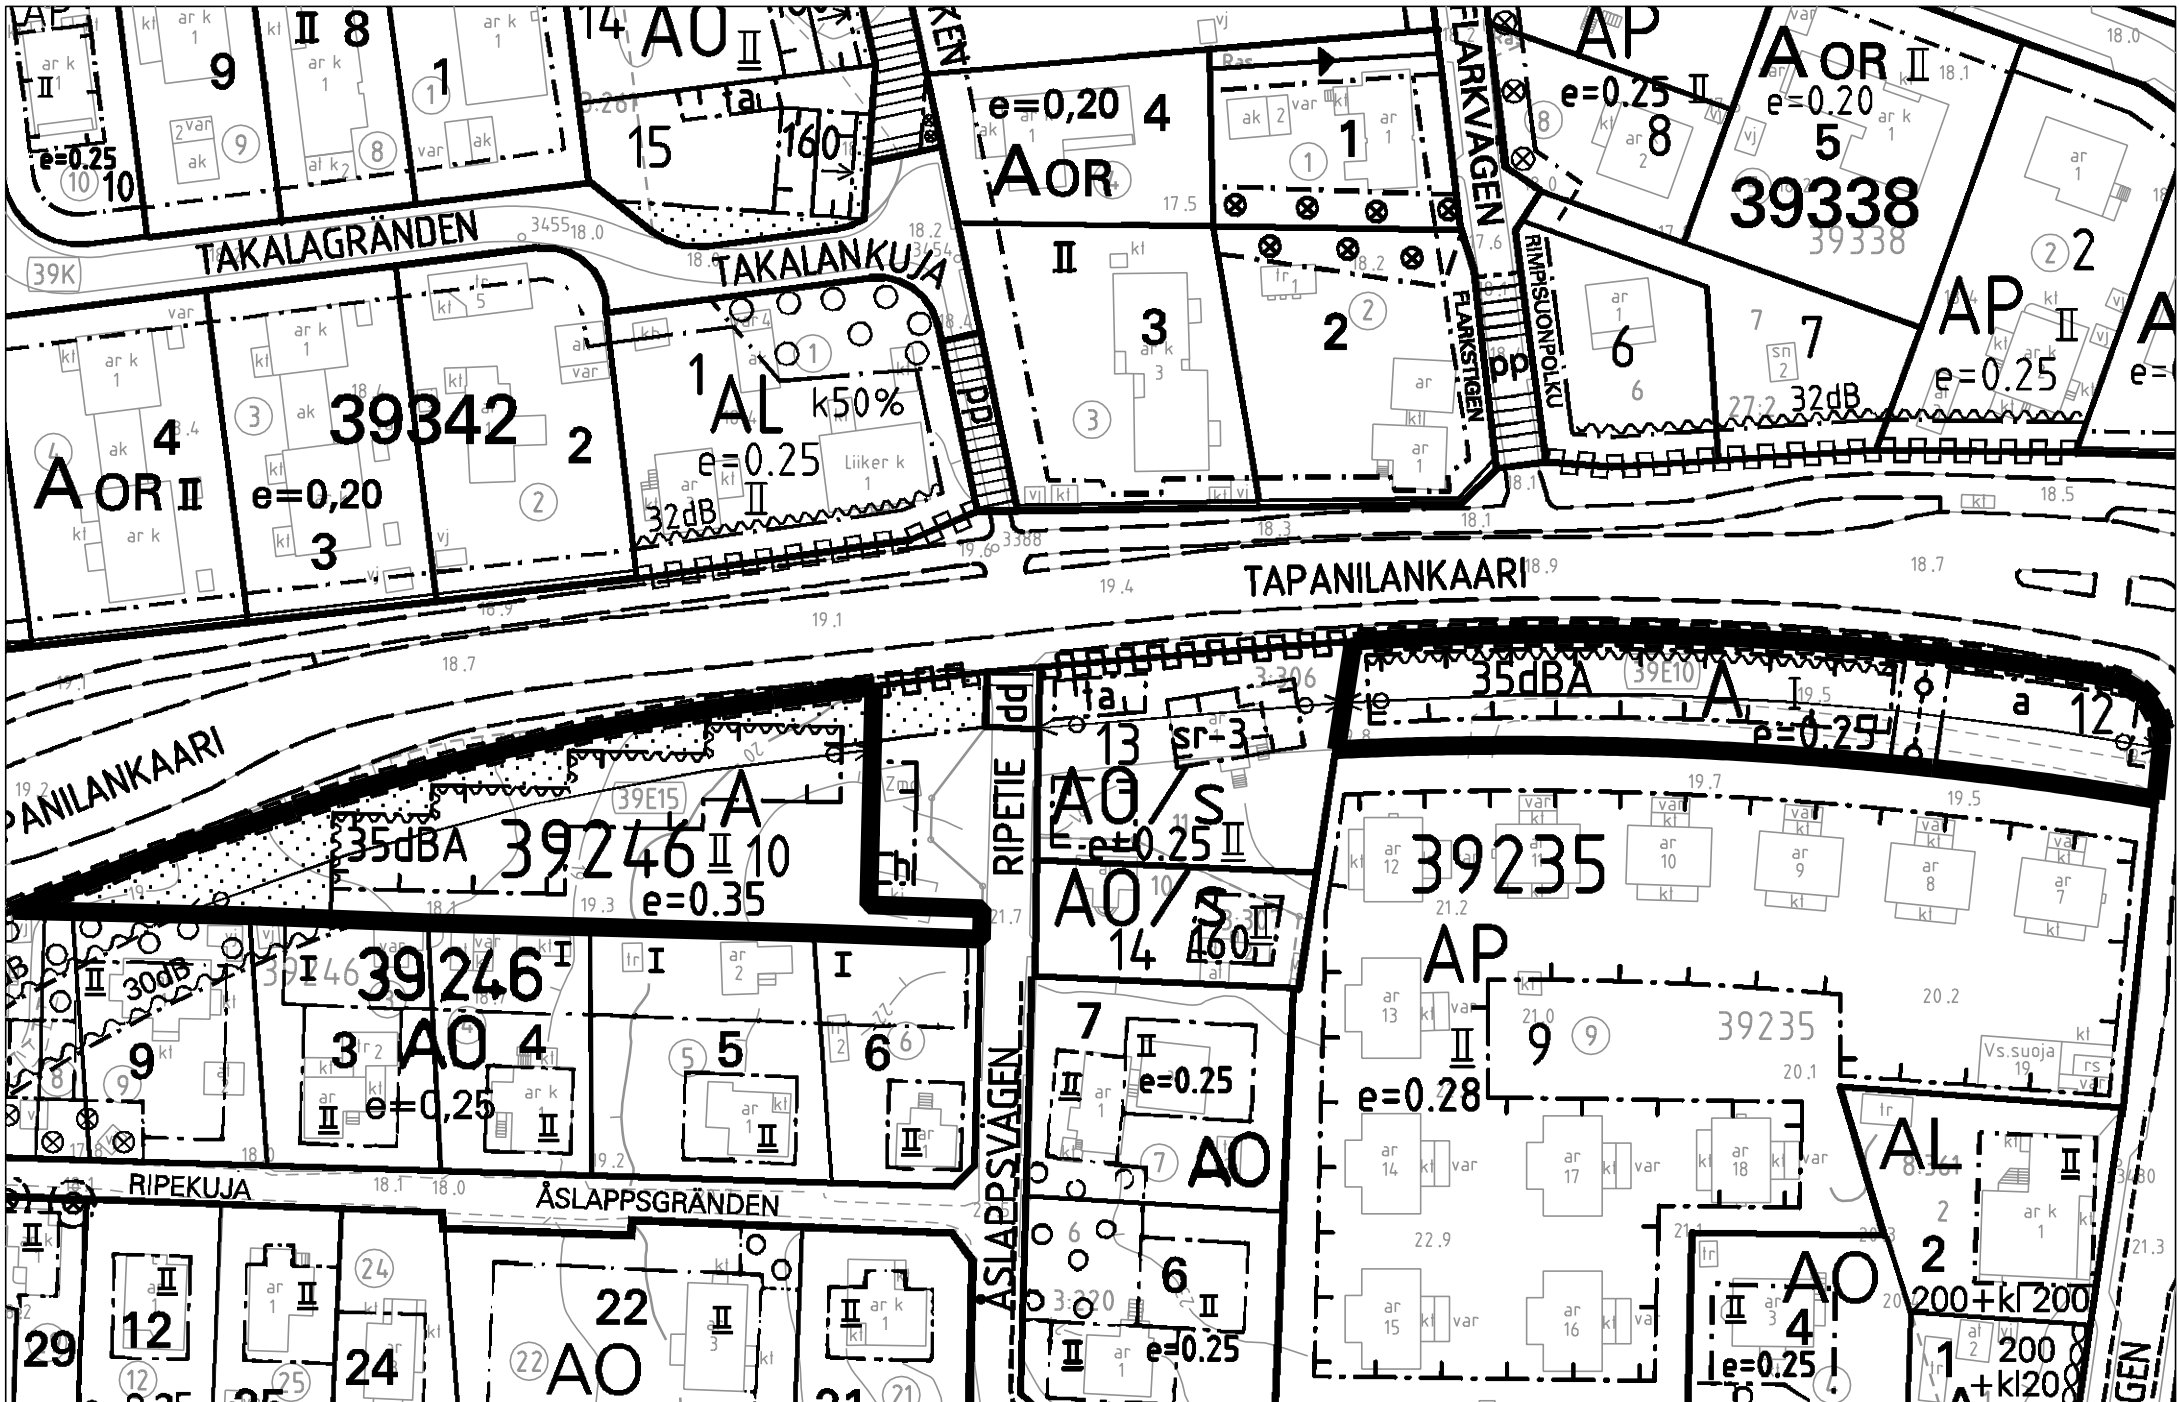

TAPANINKYLÄ Kortteli 39142 tontit 7-16 ja Kortteli 39143 tontit 6-7

Mittakaava 1:1000