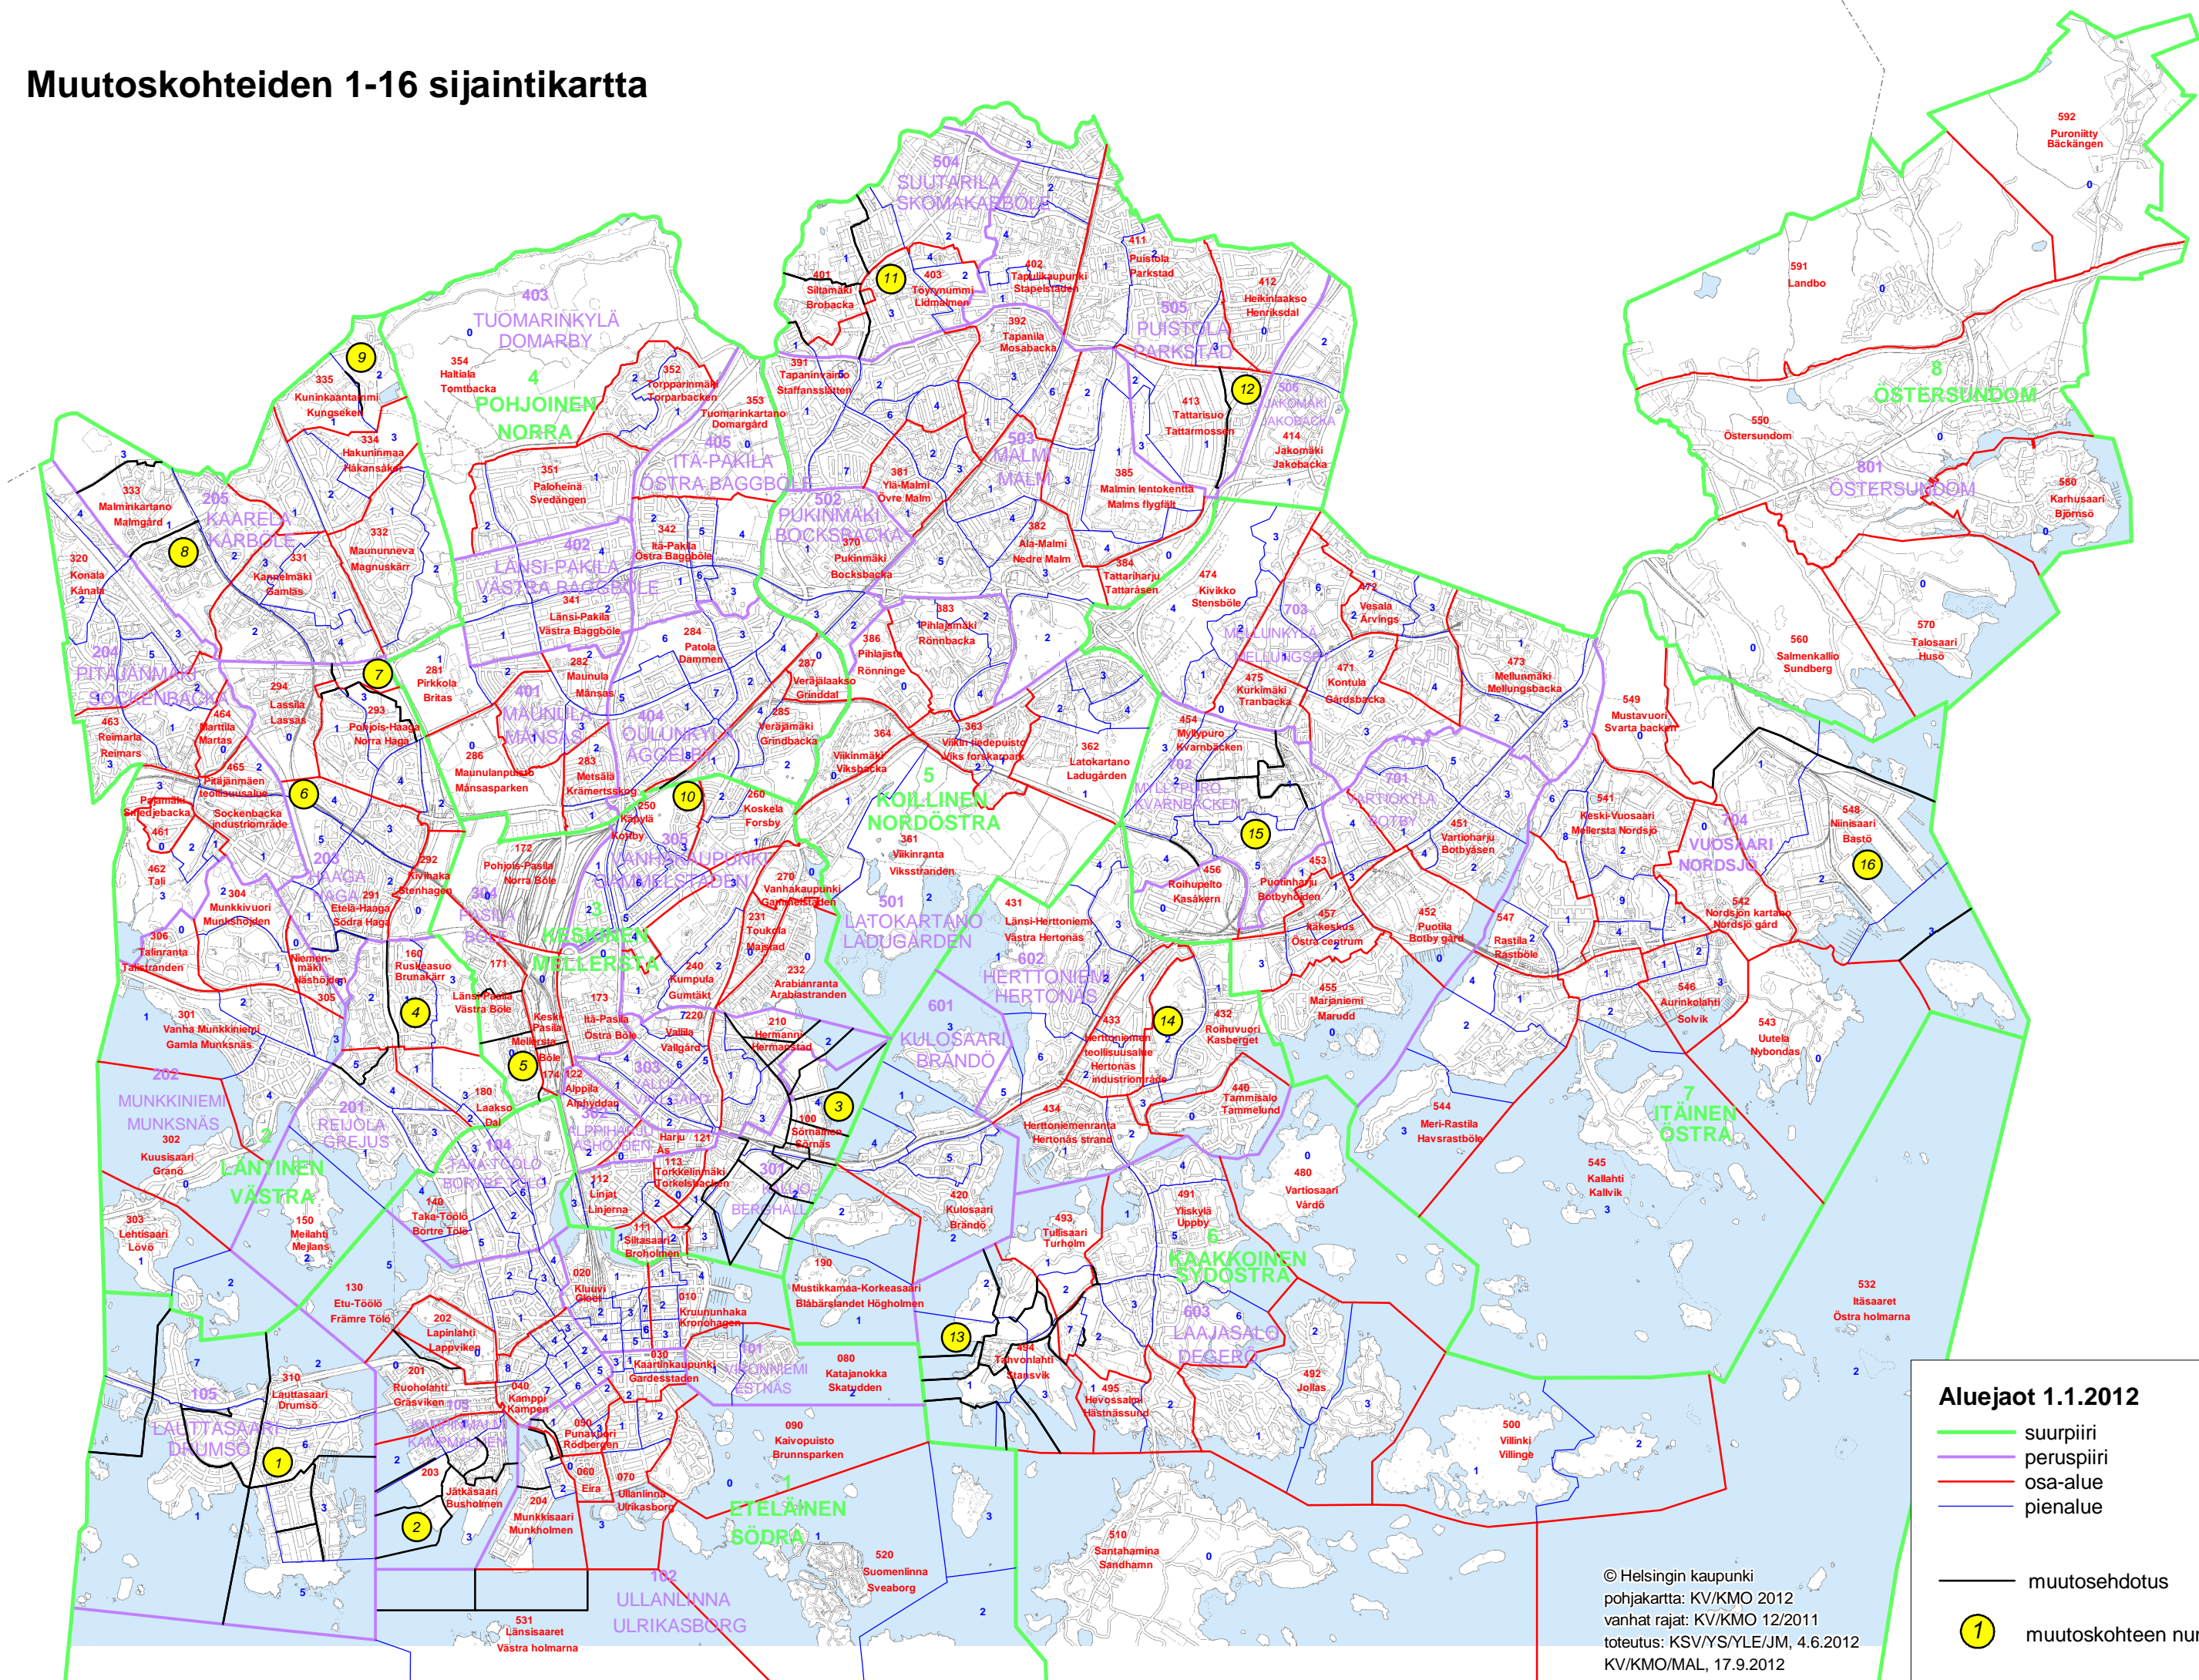

Muutoskohteiden 1-16 sijaintikartta

Aluejaot 1.1.2012

- suurpiiri
- peruspiiri
- osa-alue
- pienalue

muutosehdotus

1 muutoskohteen numero

© Helsingin kaupunki
 pohjakartta: KV/KMO 2012
 vanhat rajat: KV/KMO 12/2011
 toteutus: KSV/YS/YLE/JM, 4.6.2012
 KV/KMO/MAL, 17.9.2012