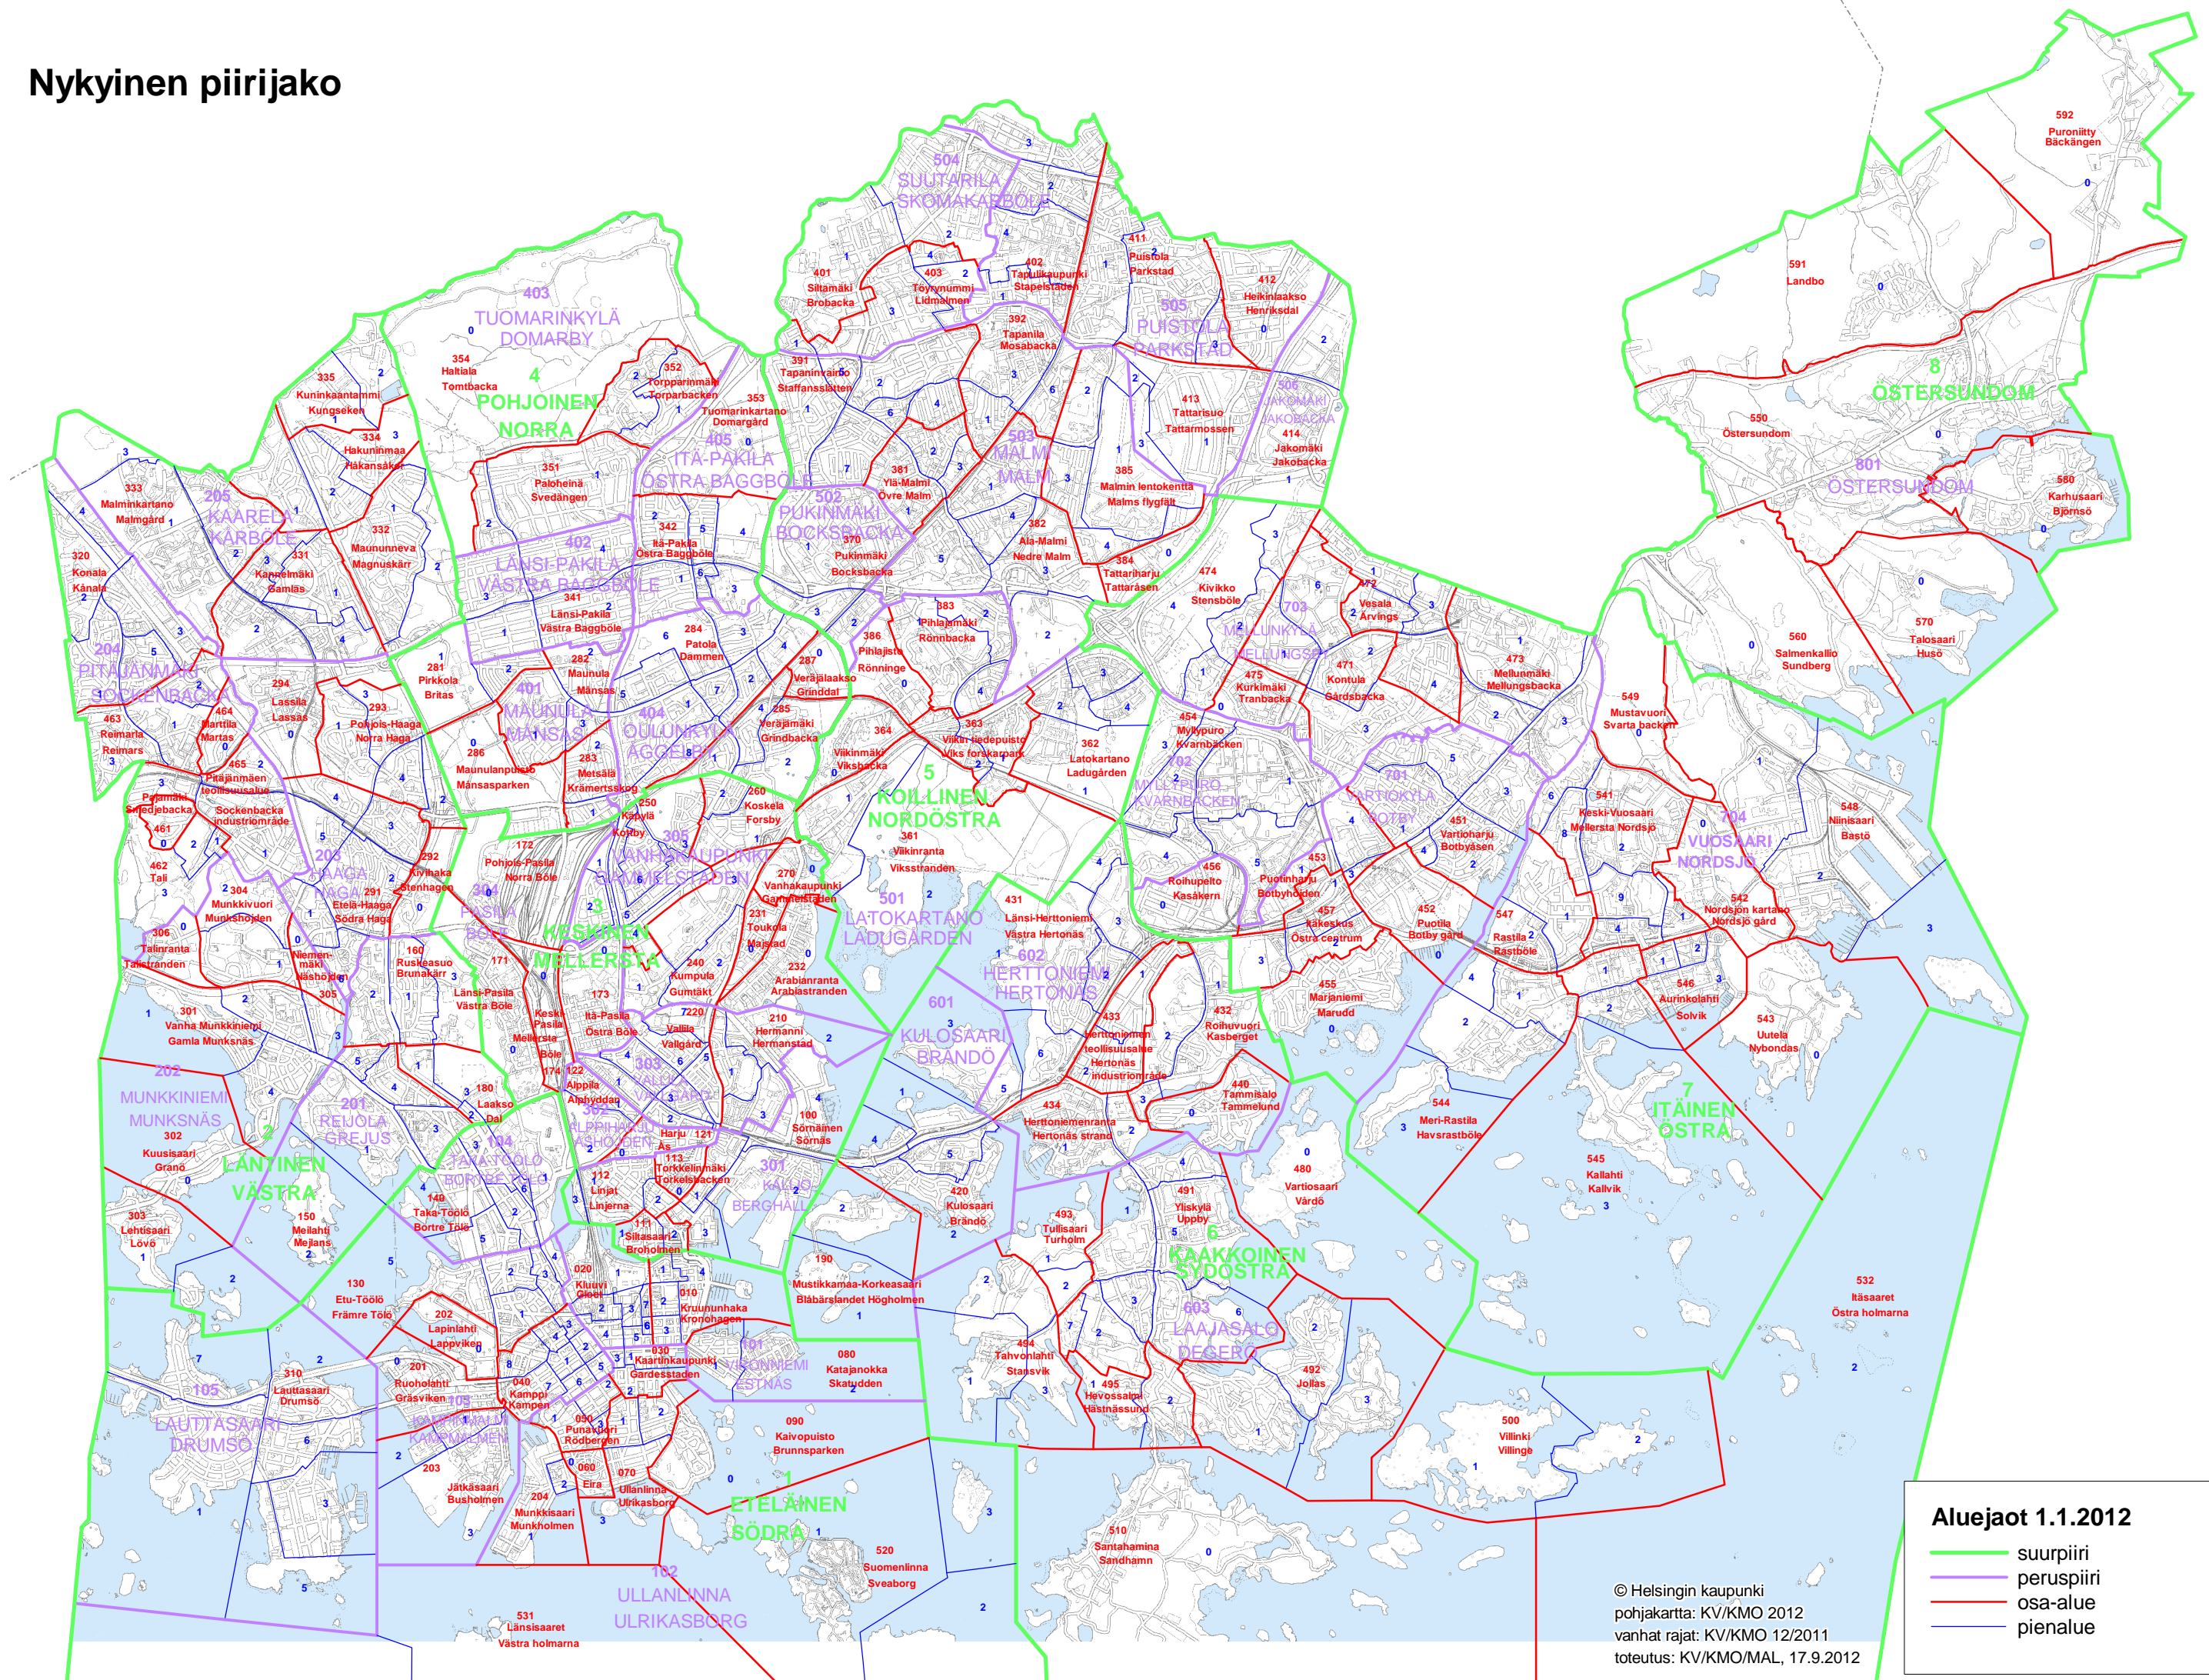

Nykyinen piirijako

Aluejaot 1.1.2012

- suurpiiri
- peruspiiri
- osa-alue
- pienalue

© Helsingin kaupunki
 pohjakartta: KV/KMO 2012
 vanhat rajat: KV/KMO 12/2011
 toteutus: KV/KMO/MAL, 17.9.2012