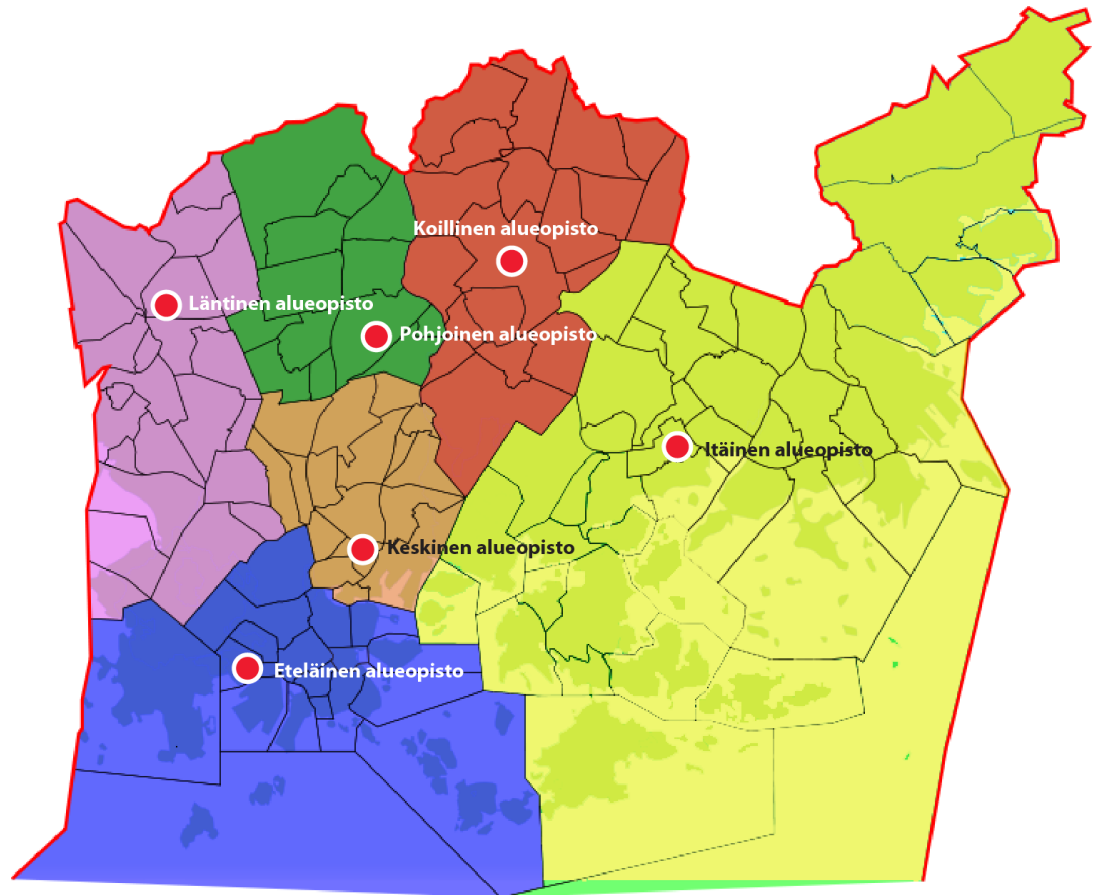

Helsingin työväenopisto

DIA I

Alueopistot: sijainnit, asukasmäärät, opetustunnit sekä kurssilaiset

DIA II

Pks-seutu: opiskelijoiden pendelöinti

1/2012

Eteläinen alueopisto

Aukkaita	noin 100 000
opetustunteja	noin 11 000
kurssilaisia	noin 7 000

Itäinen alueopisto

asukkaita	noin 150 000
opetustunteja	noin 26 000
kurssilaisia	noin 17 000

Keskinen alueopisto

asukkaita	noin 80 000
opetustunteja	noin 24 000
kurssilaisia	noin 18 000

Koillinen alueopisto

asukkaita	noin 90 000
opetustunteja	noin 12 000
kurssilaisia	noin 8 000

Läntinen alueopisto

asukkaita	noin 100 000
opetustunteja	noin 15 000
kurssilaisia	noin 12 000

Pohjoinen alueopisto

asukkaita	noin 40 000
opetustunteja	noin 11 000
kurssilaisia	noin 9 000