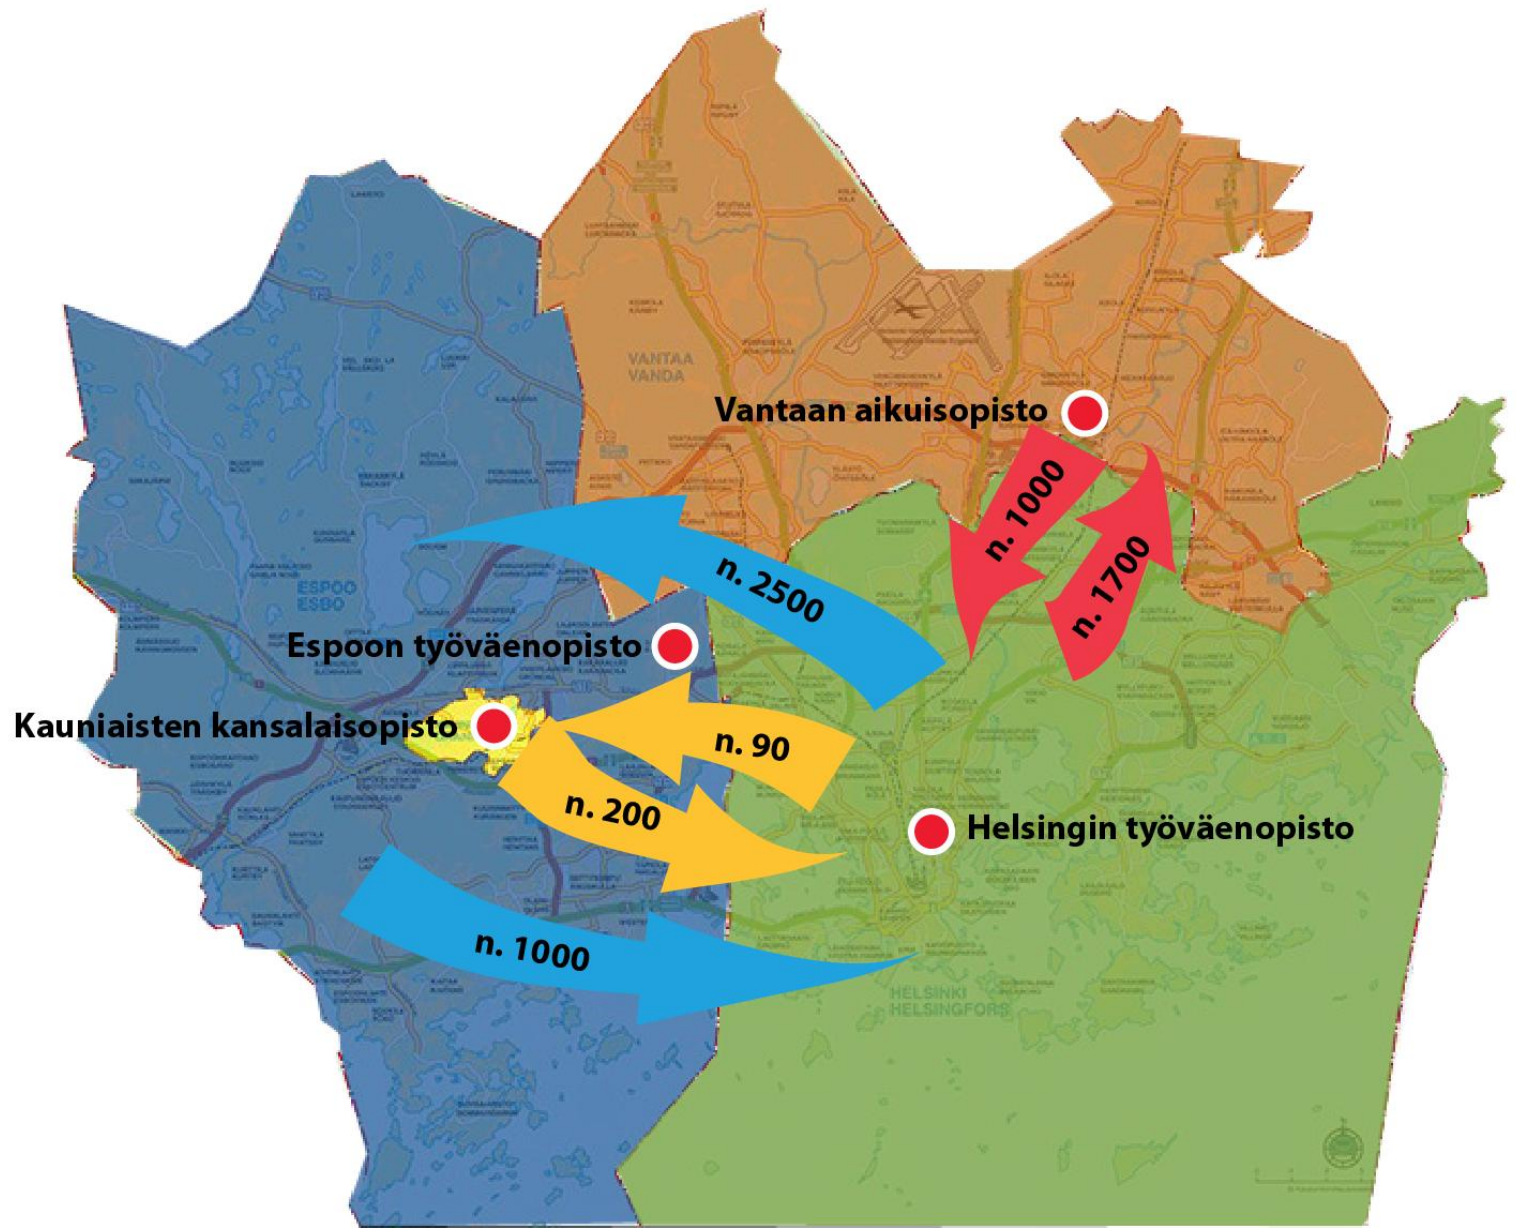

Itäinen alueopisto

asukkaita	noin 150 000
opetustunteja	noin 26 000
kurssilaisia	noin 17 000

Keskinen alueopisto

asukkaita	noin 80 000
opetustunteja	noin 24 000
kurssilaisia	noin 18 000

Koillinen alueopisto

asukkaita	noin 90 000
opetustunteja	noin 12 000
kurssilaisia	noin 8 000

Läntinen alueopisto

asukkaita	noin 100 000
opetustunteja	noin 15 000
kurssilaisia	noin 12 000

Pohjoinen alueopisto

asukkaita	noin 40 000
opetustunteja	noin 11 000
kurssilaisia	noin 9 000

Helsingin kaupunki

Suomenkielinen työväenopisto