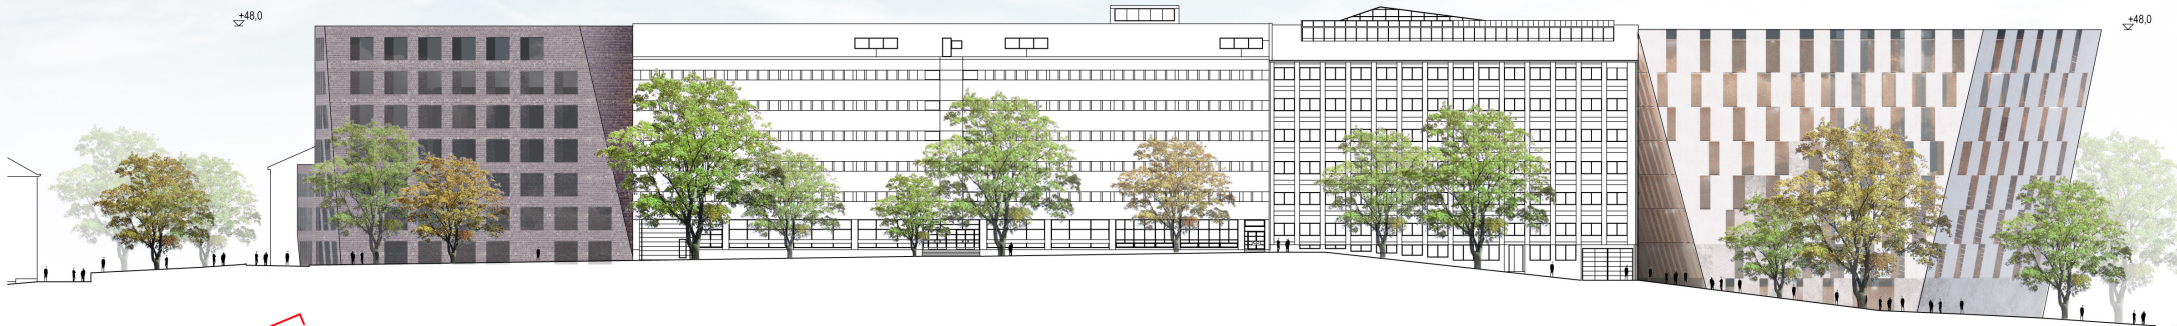

KORTTELIJULKISIVU PÄIJÄNTEENTIELLE