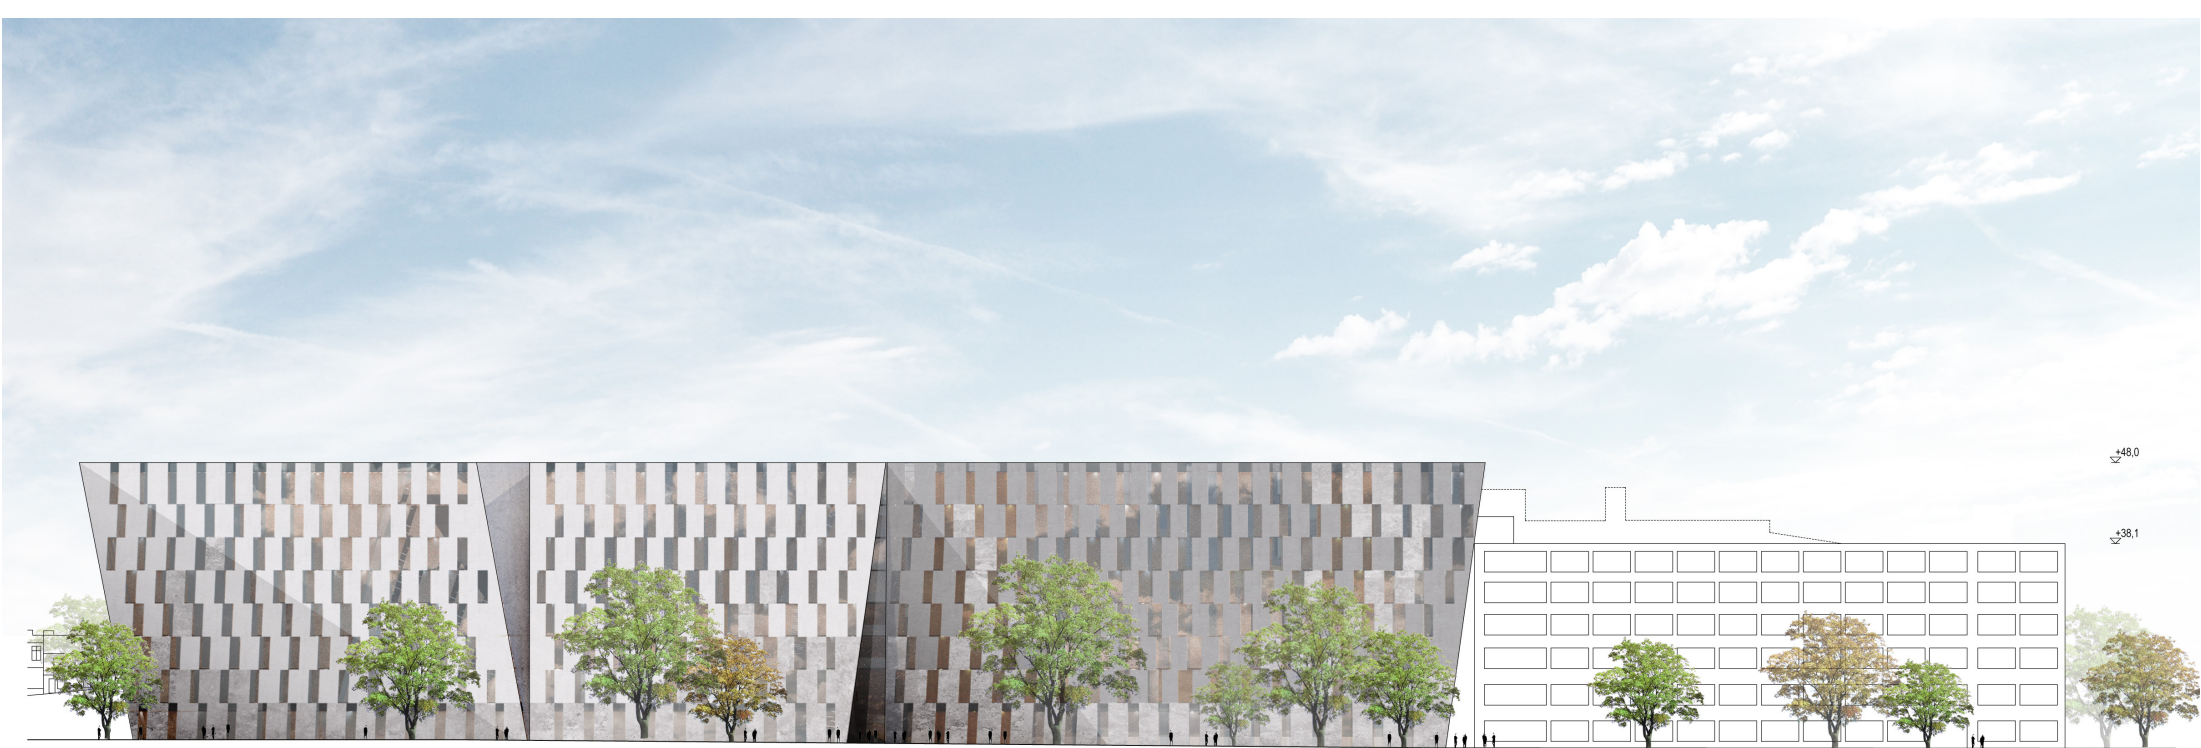

OP - POHJOLA VALLILA

31	HAVAINNEKUVA	10.5.2012
----	--------------	-----------

	OP - POHJOLA VALLILA		
	33	HAVAINNEKUVA	10.5.2012
ARKKITEHTITOIMISTO JKMM OY LAPINRINNE 3 00100 HELSINKI P.+358 (0)9 2522 0700 F.+358 (0)9 2522 0710 WWW.JKMM.FI			