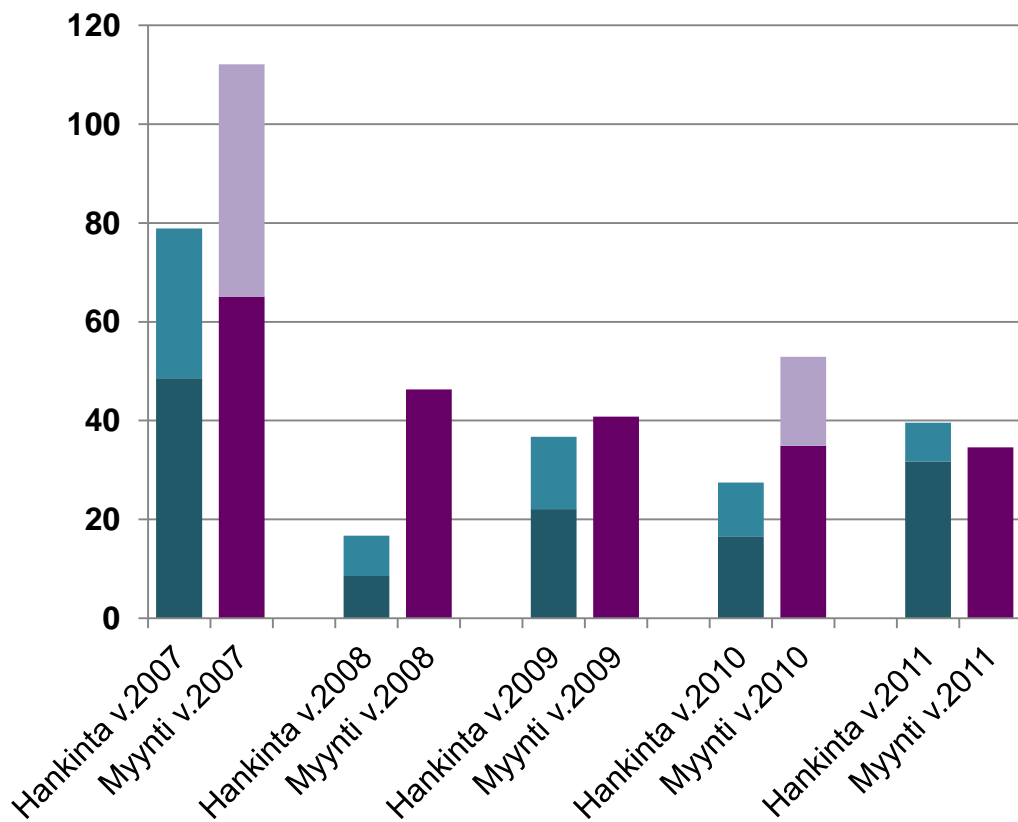

KAUPUNGIN MAANHANKINTA JA -MYyntI 2007 - 2011

- Hankinta/Rakentamiskelpoisuus M€
- Hankinta M€
- Myynti/Kamppi-Töölönlahti alueen rahastoitavat M€
- Myynti M€