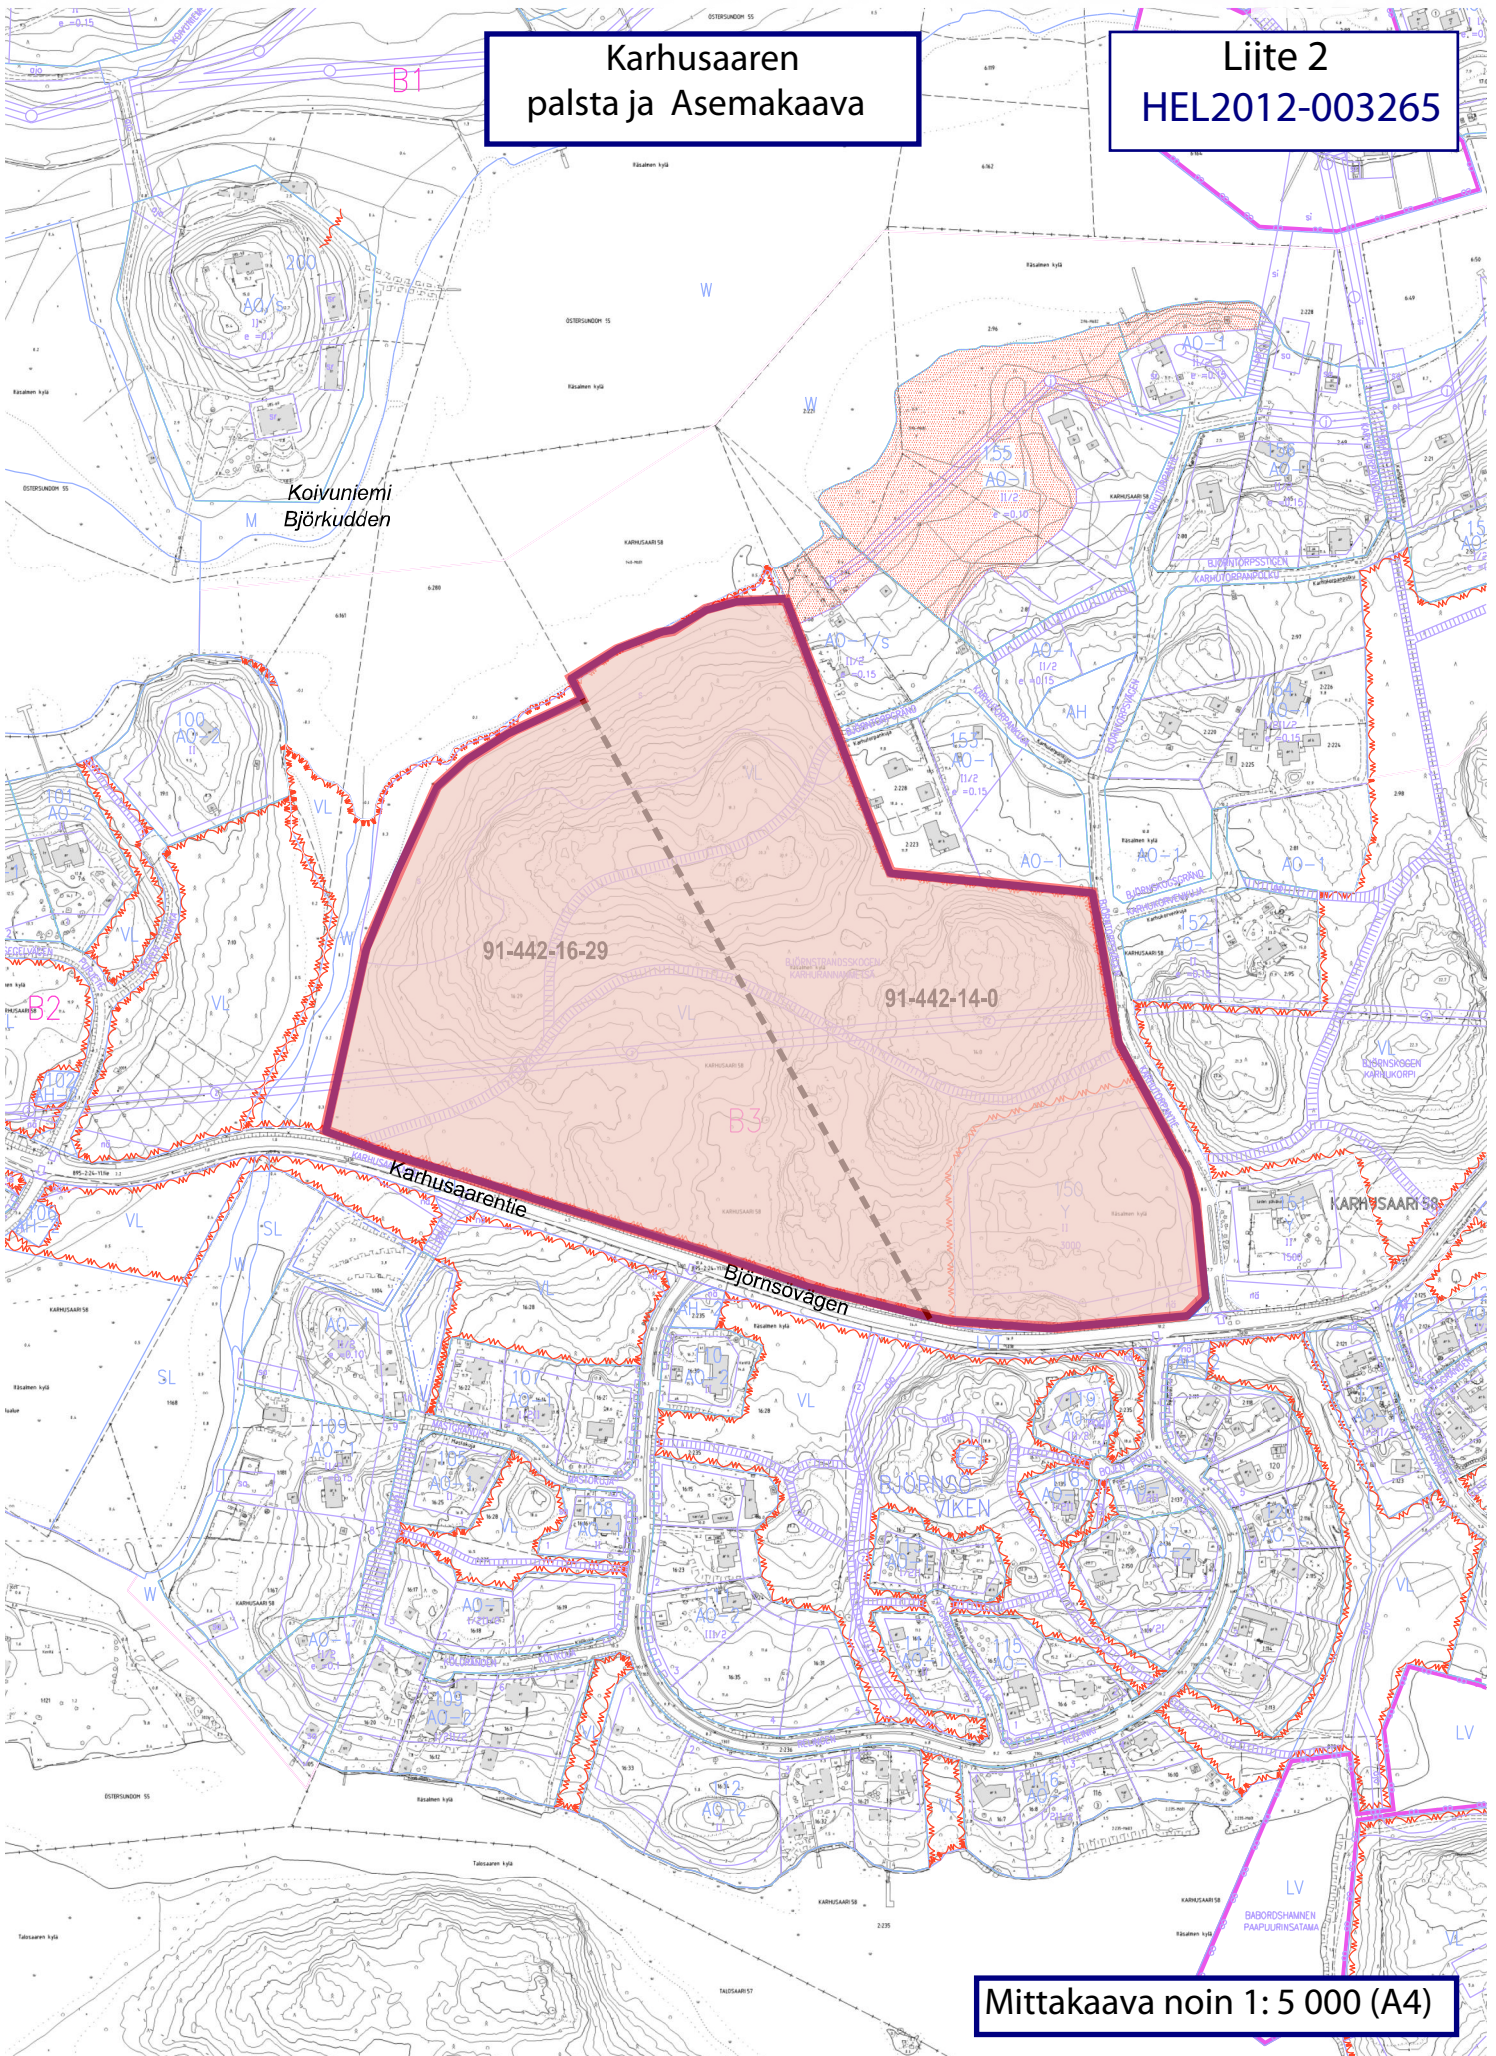

Kaupan kohteet

Östersundomin Keskuksen
palsta ja Asemakaava

Liite 2
HEL2012-003265

Mittakaava noin 1: 5 000 (A4)

Karhusaaren
palsta ja Asemakaava

Liite 2
HEL2012-003265

Mittakaava noin 1: 5 000 (A4)