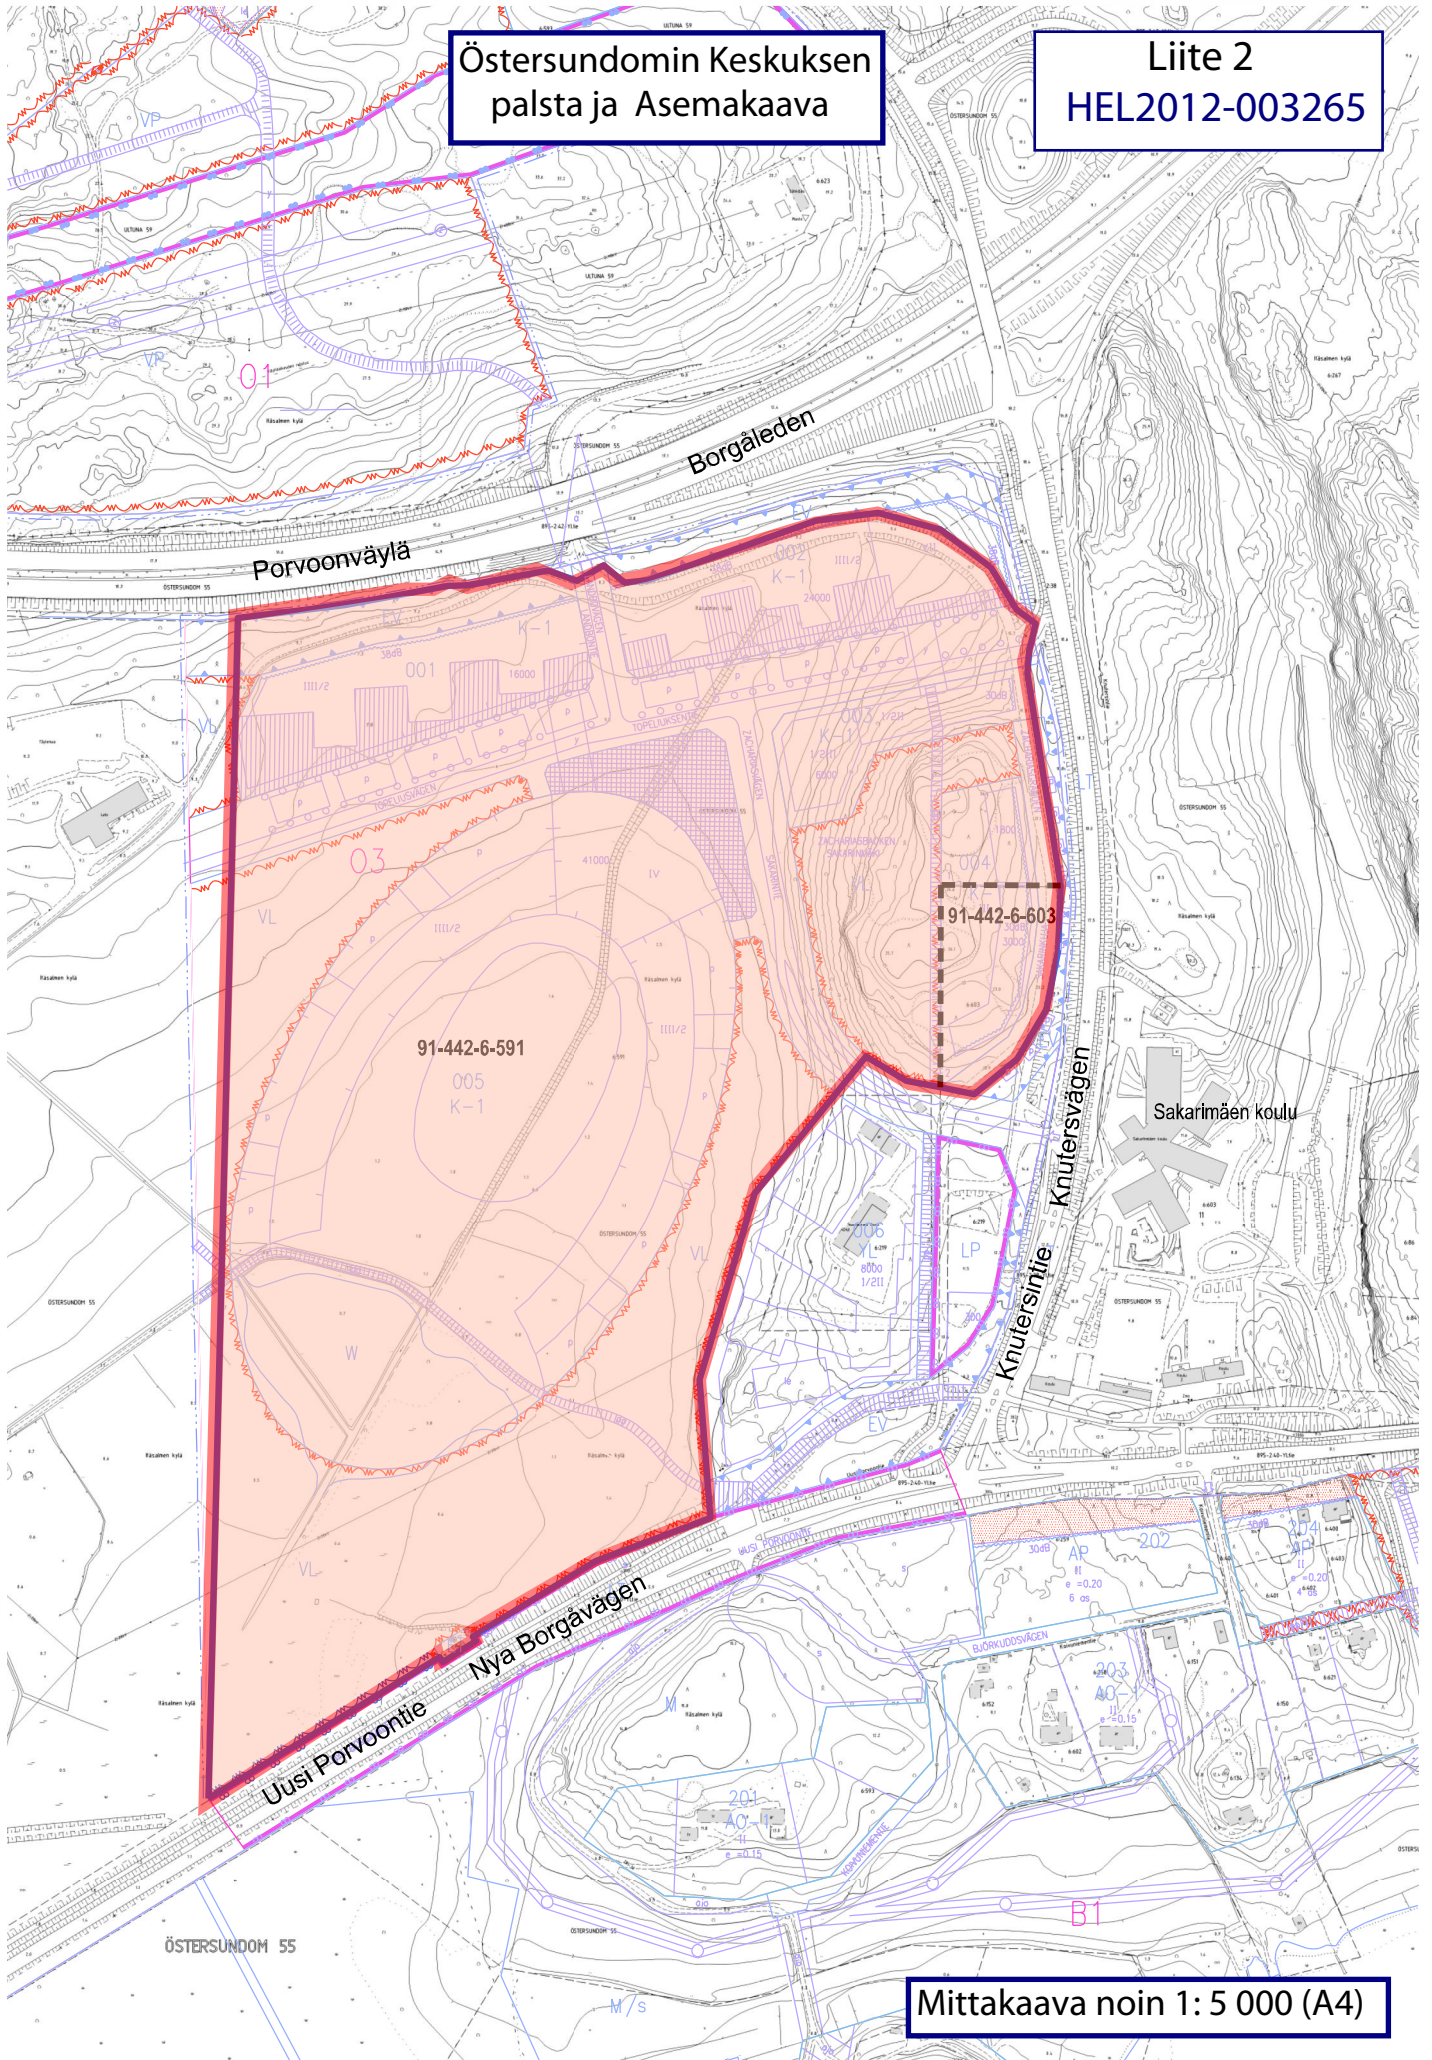

Kaupan kohteet

Östersundomin Keskuksen
palsta ja Asemakaava

Liite 2
HEL2012-003265

Mittakaava noin 1: 5 000 (A4)

Karhusaaren
palsta ja Asemakaava

Liite 2
HEL2012-003265

Mittakaava noin 1: 5 000 (A4)