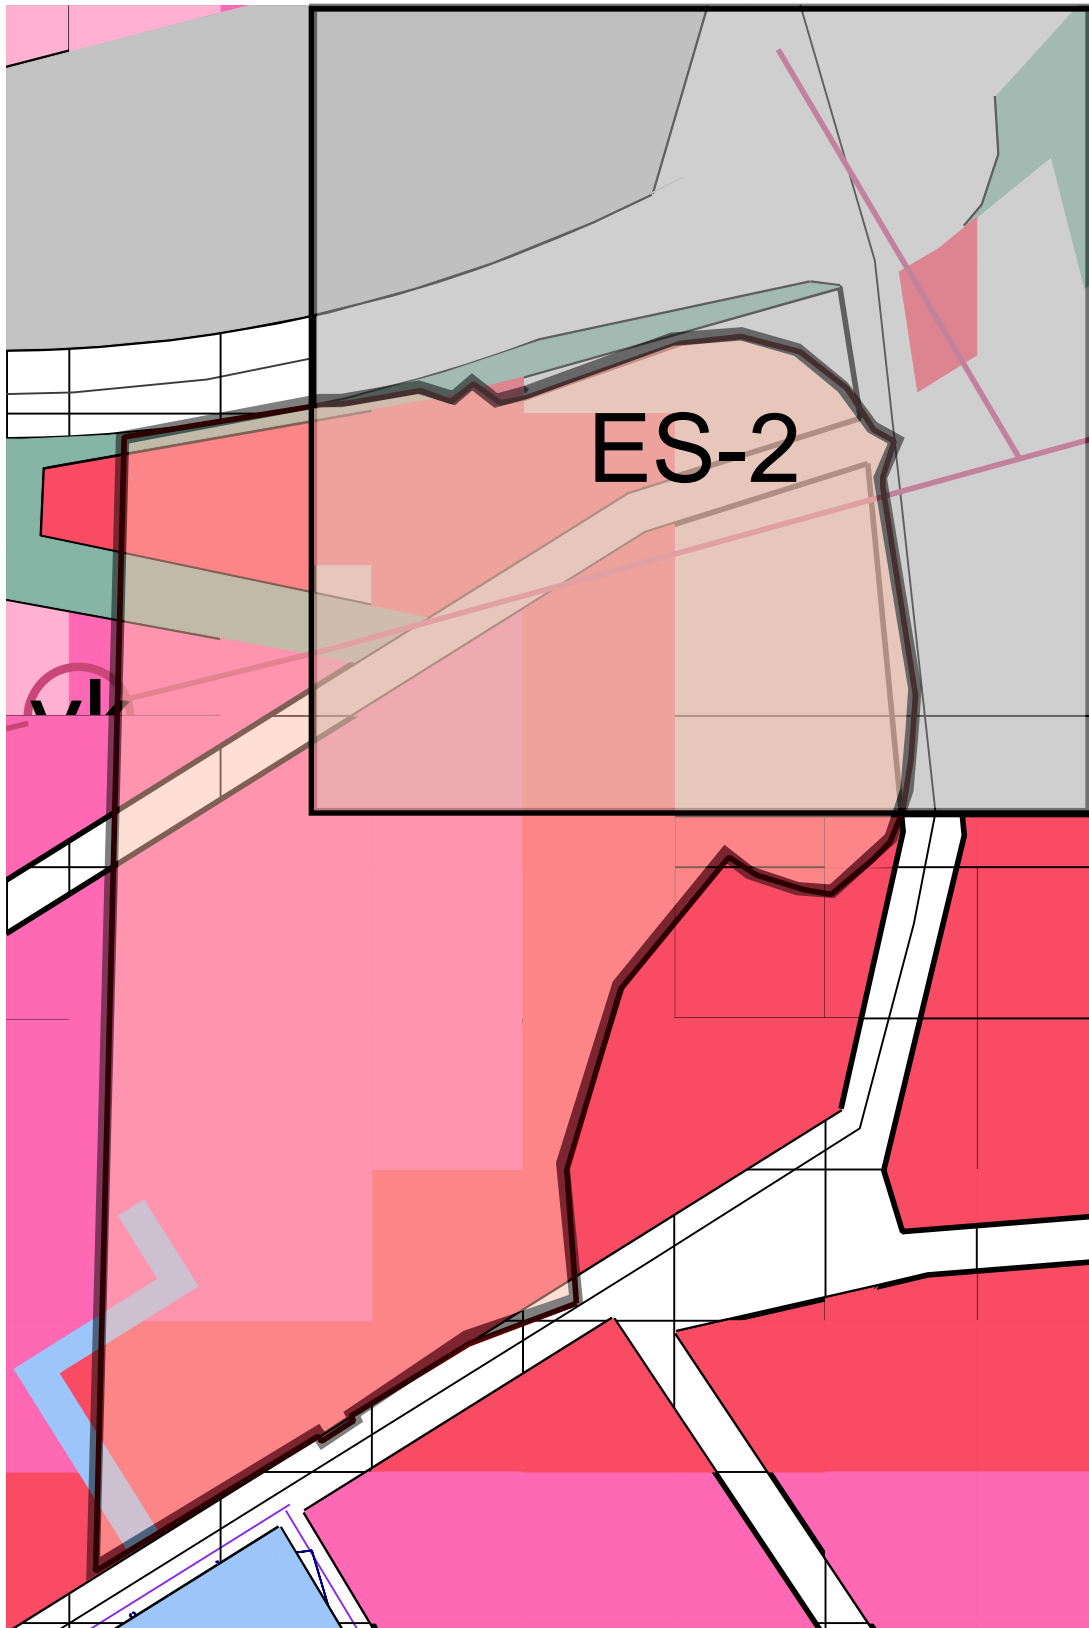

Kaupan kohteet

Östersundomin Keskuksen
palsta ja Asemakaava

Liite 2
HEL2012-003265

Mittakaava noin 1: 5 000 (A4)

Karhusaaren
palsta ja Asemakaava

Liite 2
HEL2012-003265

Mittakaava noin 1: 5 000 (A4)