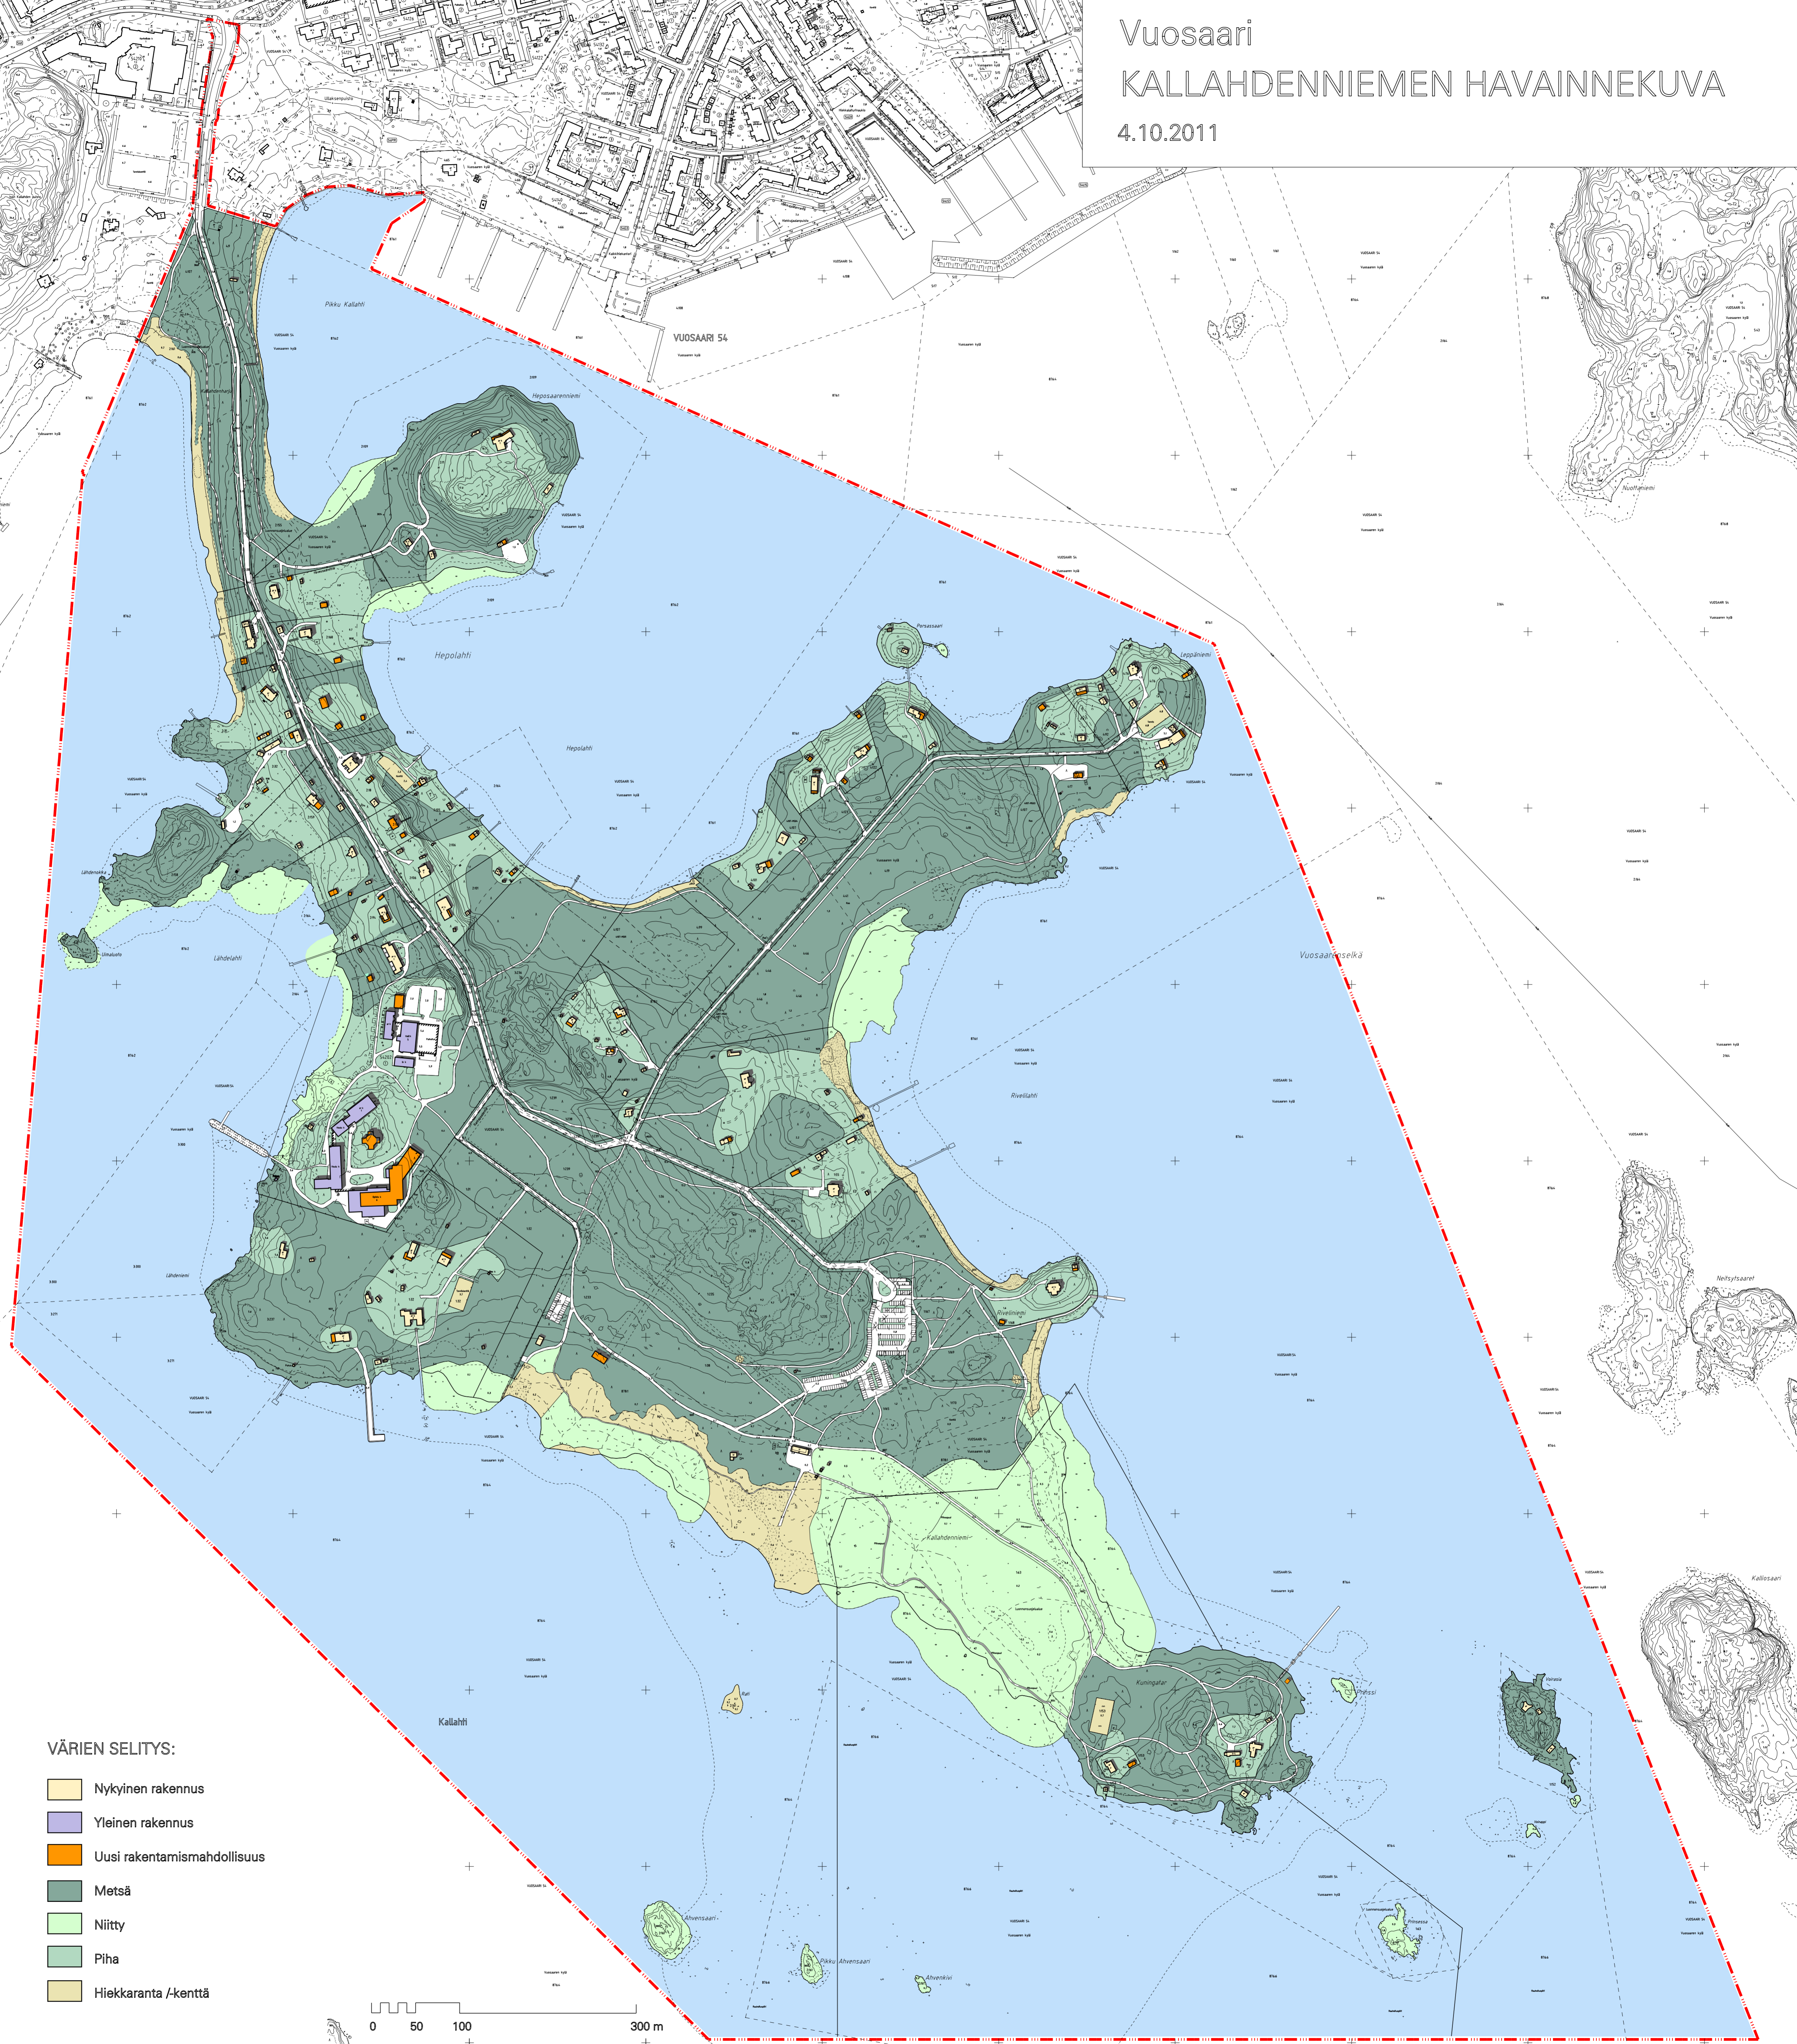

Vuosaari
KALLAHDENNIEMEN HAVAINNEKUVA
4.10.2011

VÄRIEN SELITYS:

-  Nykyinen rakennus
-  Yleinen rakennus
-  Uusi rakentamismahdollisuus
-  Metsä
-  Niitty
-  Piha
-  Hiekkaranta /kenttä