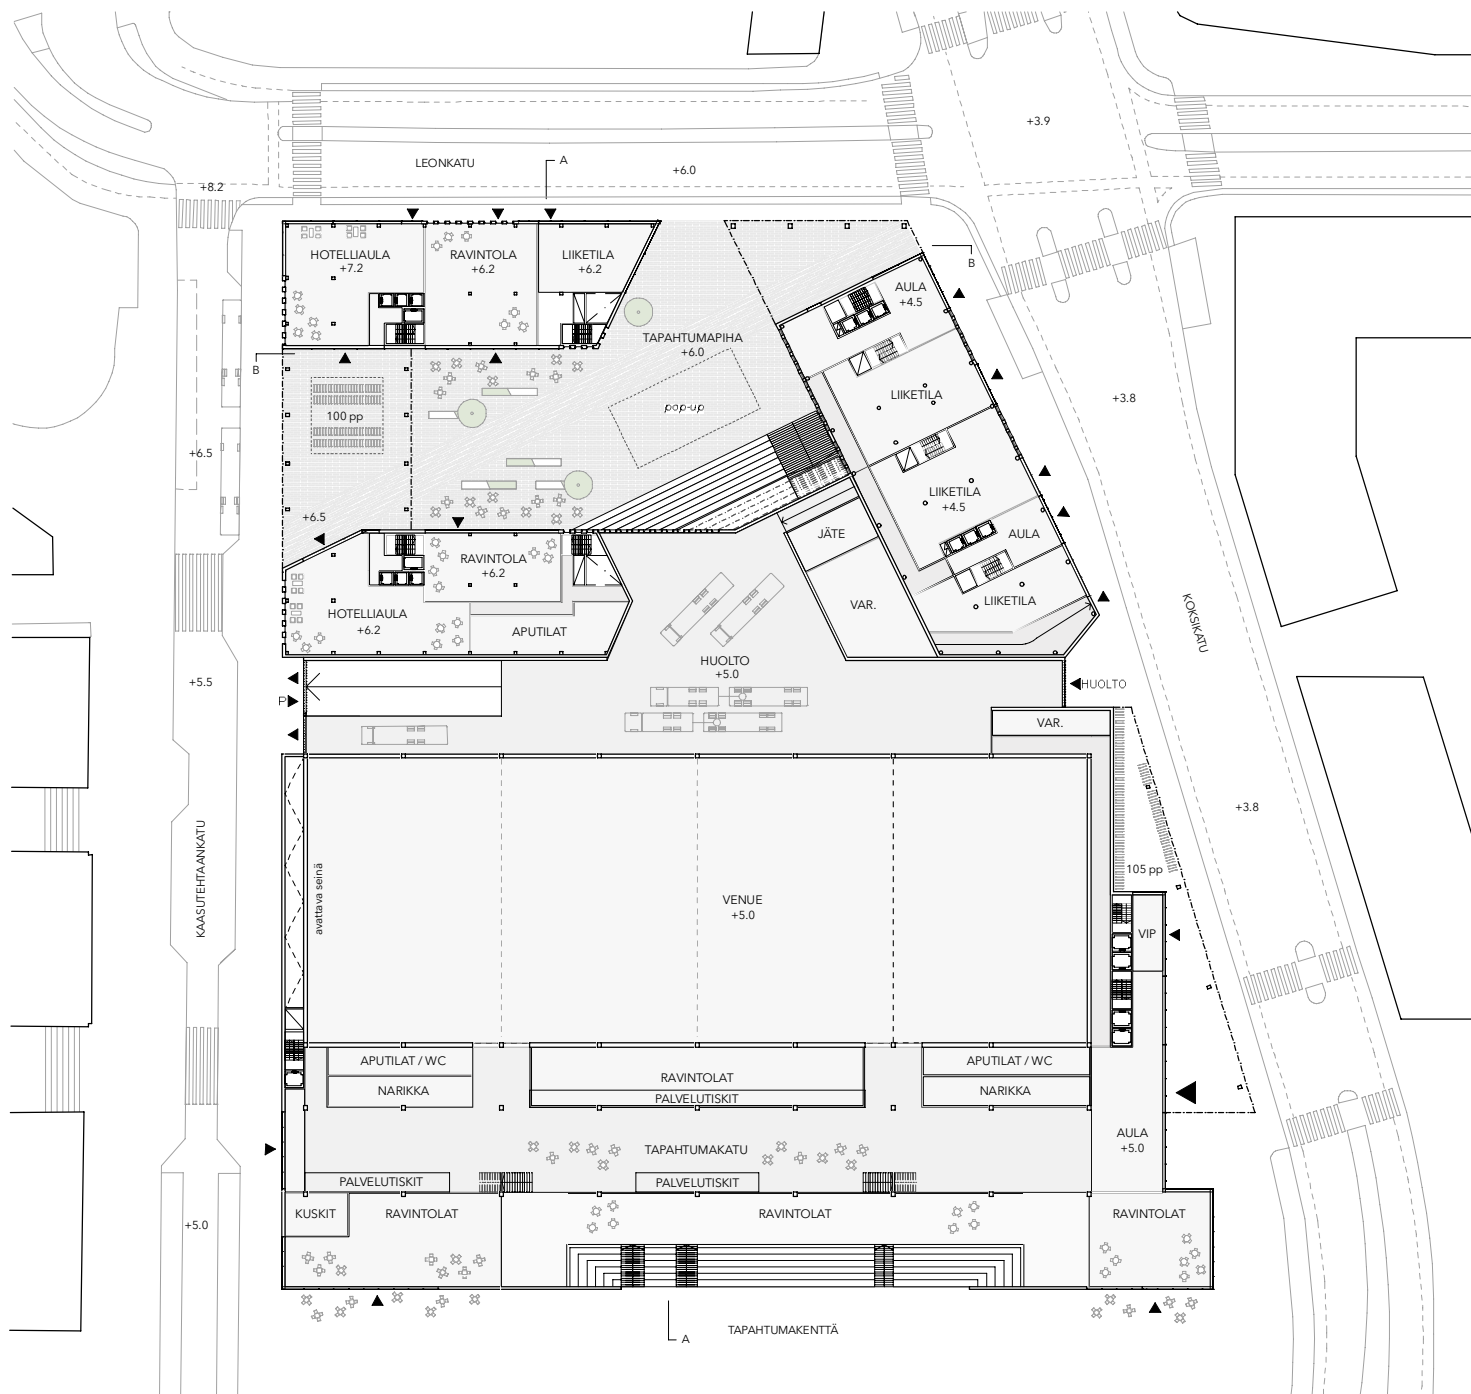

"CONTIKI"

0 10 40

JULKISIVU VILHOVUORENKADULLE 1:500

" C O N T I K I "

SUVILAHTI EVENT HUB -ARKKITEHTUURIKILPAILU 28 / 37

0 10 40

JULKISIVU KAASUTEHTAANKADULLE 1:500

"CONTIKI"

SUVILAHTI EVENT HUB -ARKKITEHTUURIKILPAILU 30 / 37