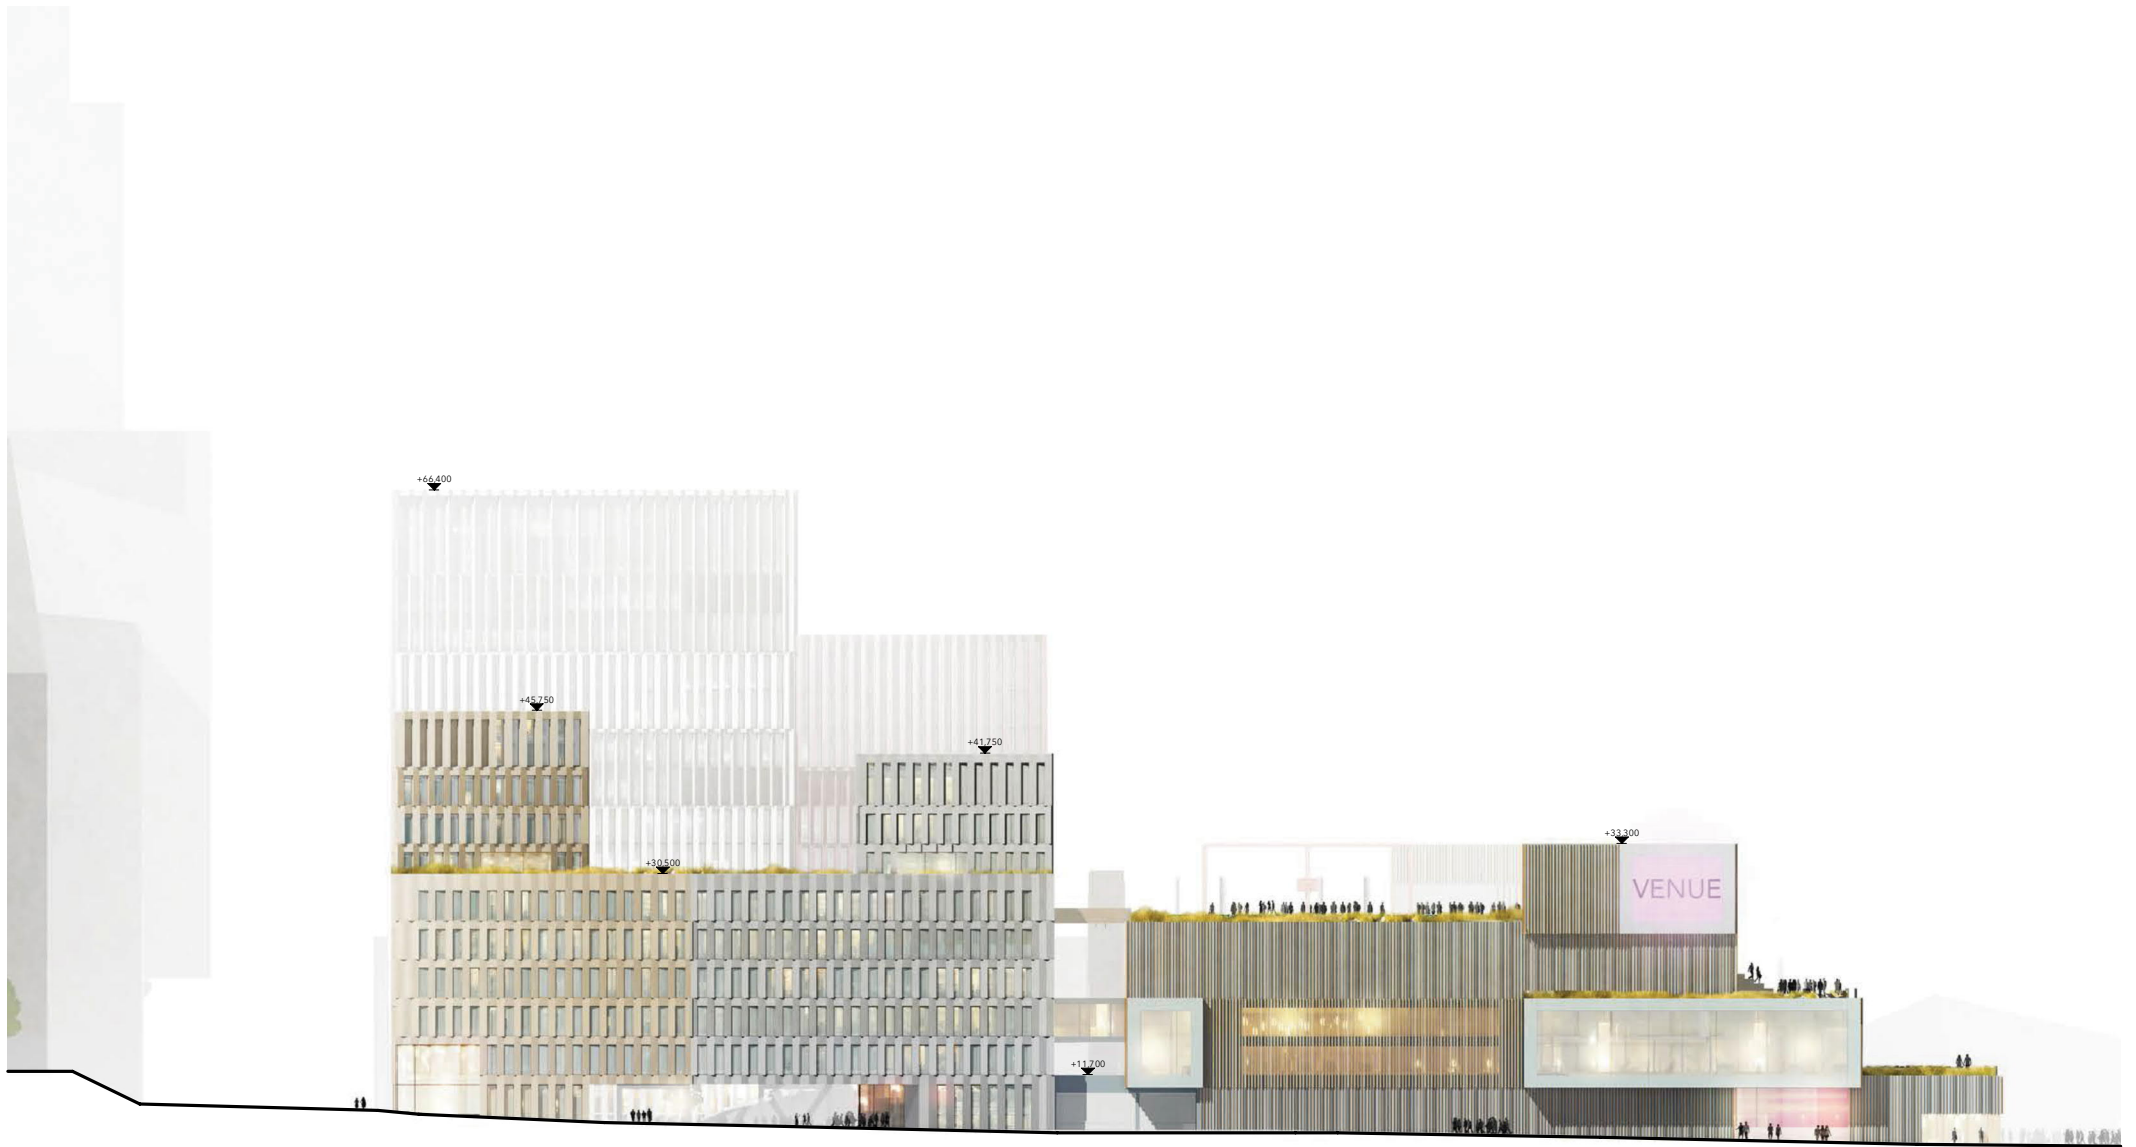

"CONTIKI"

0 10 40

JULKISIVU VILHOVUORENKADULLE 1:500

" C O N T I K I "

SUVILAHTI EVENT HUB -ARKKITEHTUURIKILPAILU 28 / 37

0 10 40

JULKISIVU KAASUTEHTAANKADULLE 1:500

"CONTIKI"

SUVILAHTI EVENT HUB -ARKKITEHTUURIKILPAILU 30 / 37