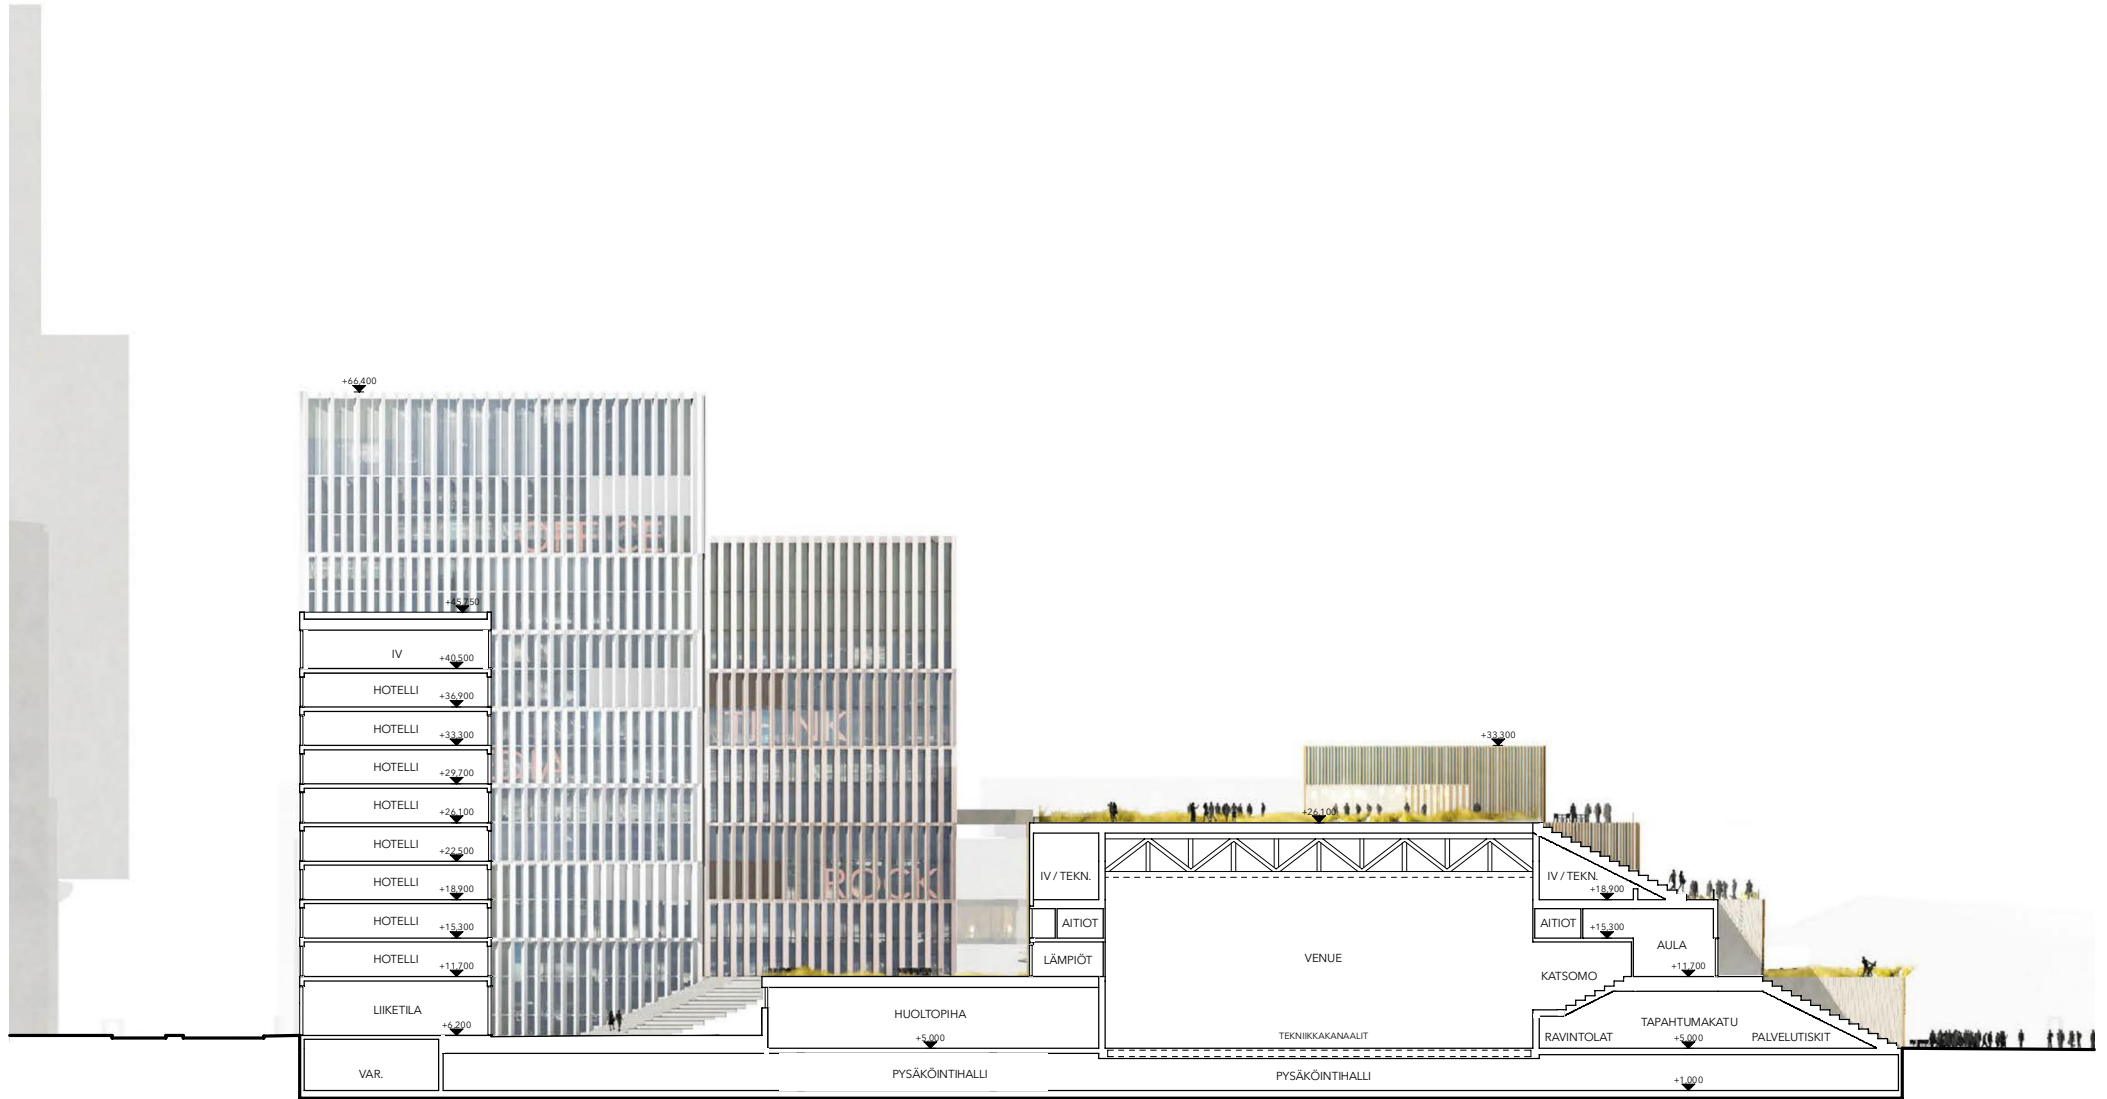

"CONTIKI"

0 10 40

JULKISIVU VILHOVUORENKADULLE 1:500

" C O N T I K I "

SUVILAHTI EVENT HUB -ARKKITEHTUURIKILPAILU 28 / 37

0 10 40

JULKISIVU KAASUTEHTAANKADULLE 1:500

"CONTIKI"

SUVILAHTI EVENT HUB -ARKKITEHTUURIKILPAILU 30 / 37