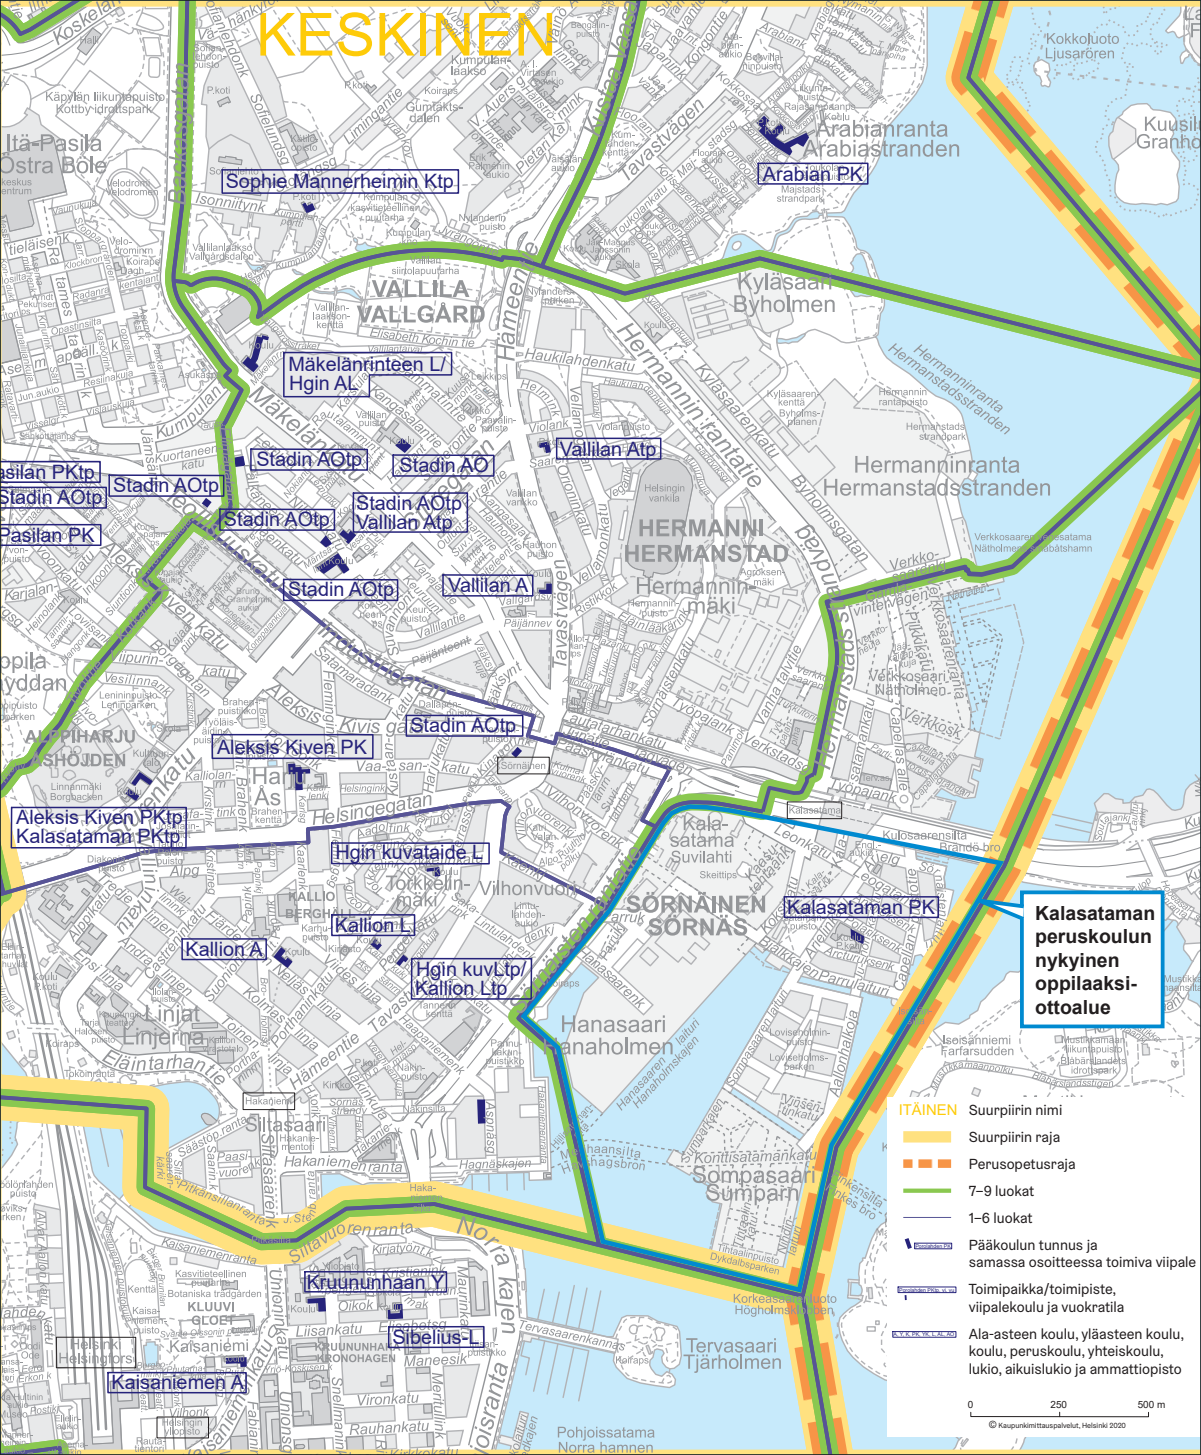

KESKINEN

Sophie Mannerheimin Ktp

Arabian PK

Mäkelänrinteen L
Hgin AL

Stadin AOTp

Stadin AOT

Vallilan Atp

Stadin AOTp