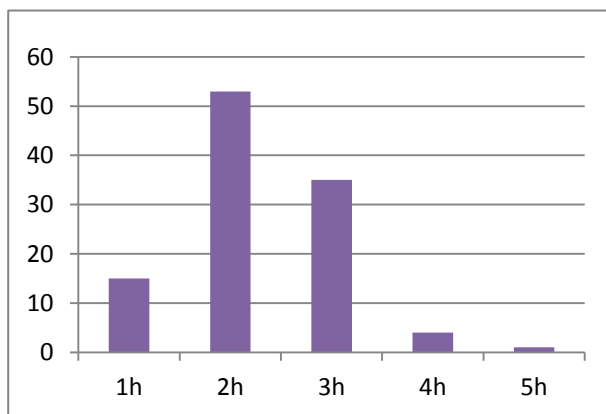

Asuntohankinta	0
Tilakeskus	0

AKTIIVIT HAKEMUKSET **23803** %

Asunnontarveluokka

Erittäin kiireellinen	15682	65,88
Kiireellinen	4560	19,16
Asunnon tarpeessa	3561	14,96

Ruokakunnan koko

		%
1	14955	63
2	5099	21
3	2109	9
4	1011	4
5	380	2
6+	249	1