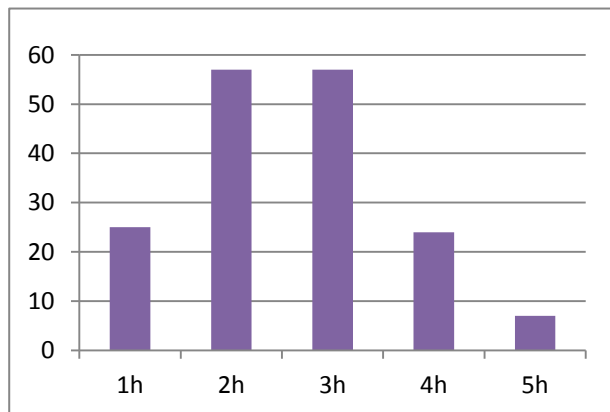

Asuntohankinta	0
Tilakeskus	0

AKTIIVIT HAKEMUKSET	23785	%
----------------------------	--------------	----------

Asunnontarveluokka		
---------------------------	--	--

Erittäin kiireellinen	15603	65,60
Kiireellinen	4562	19,18
Asunnon tarpeessa	3620	15,22