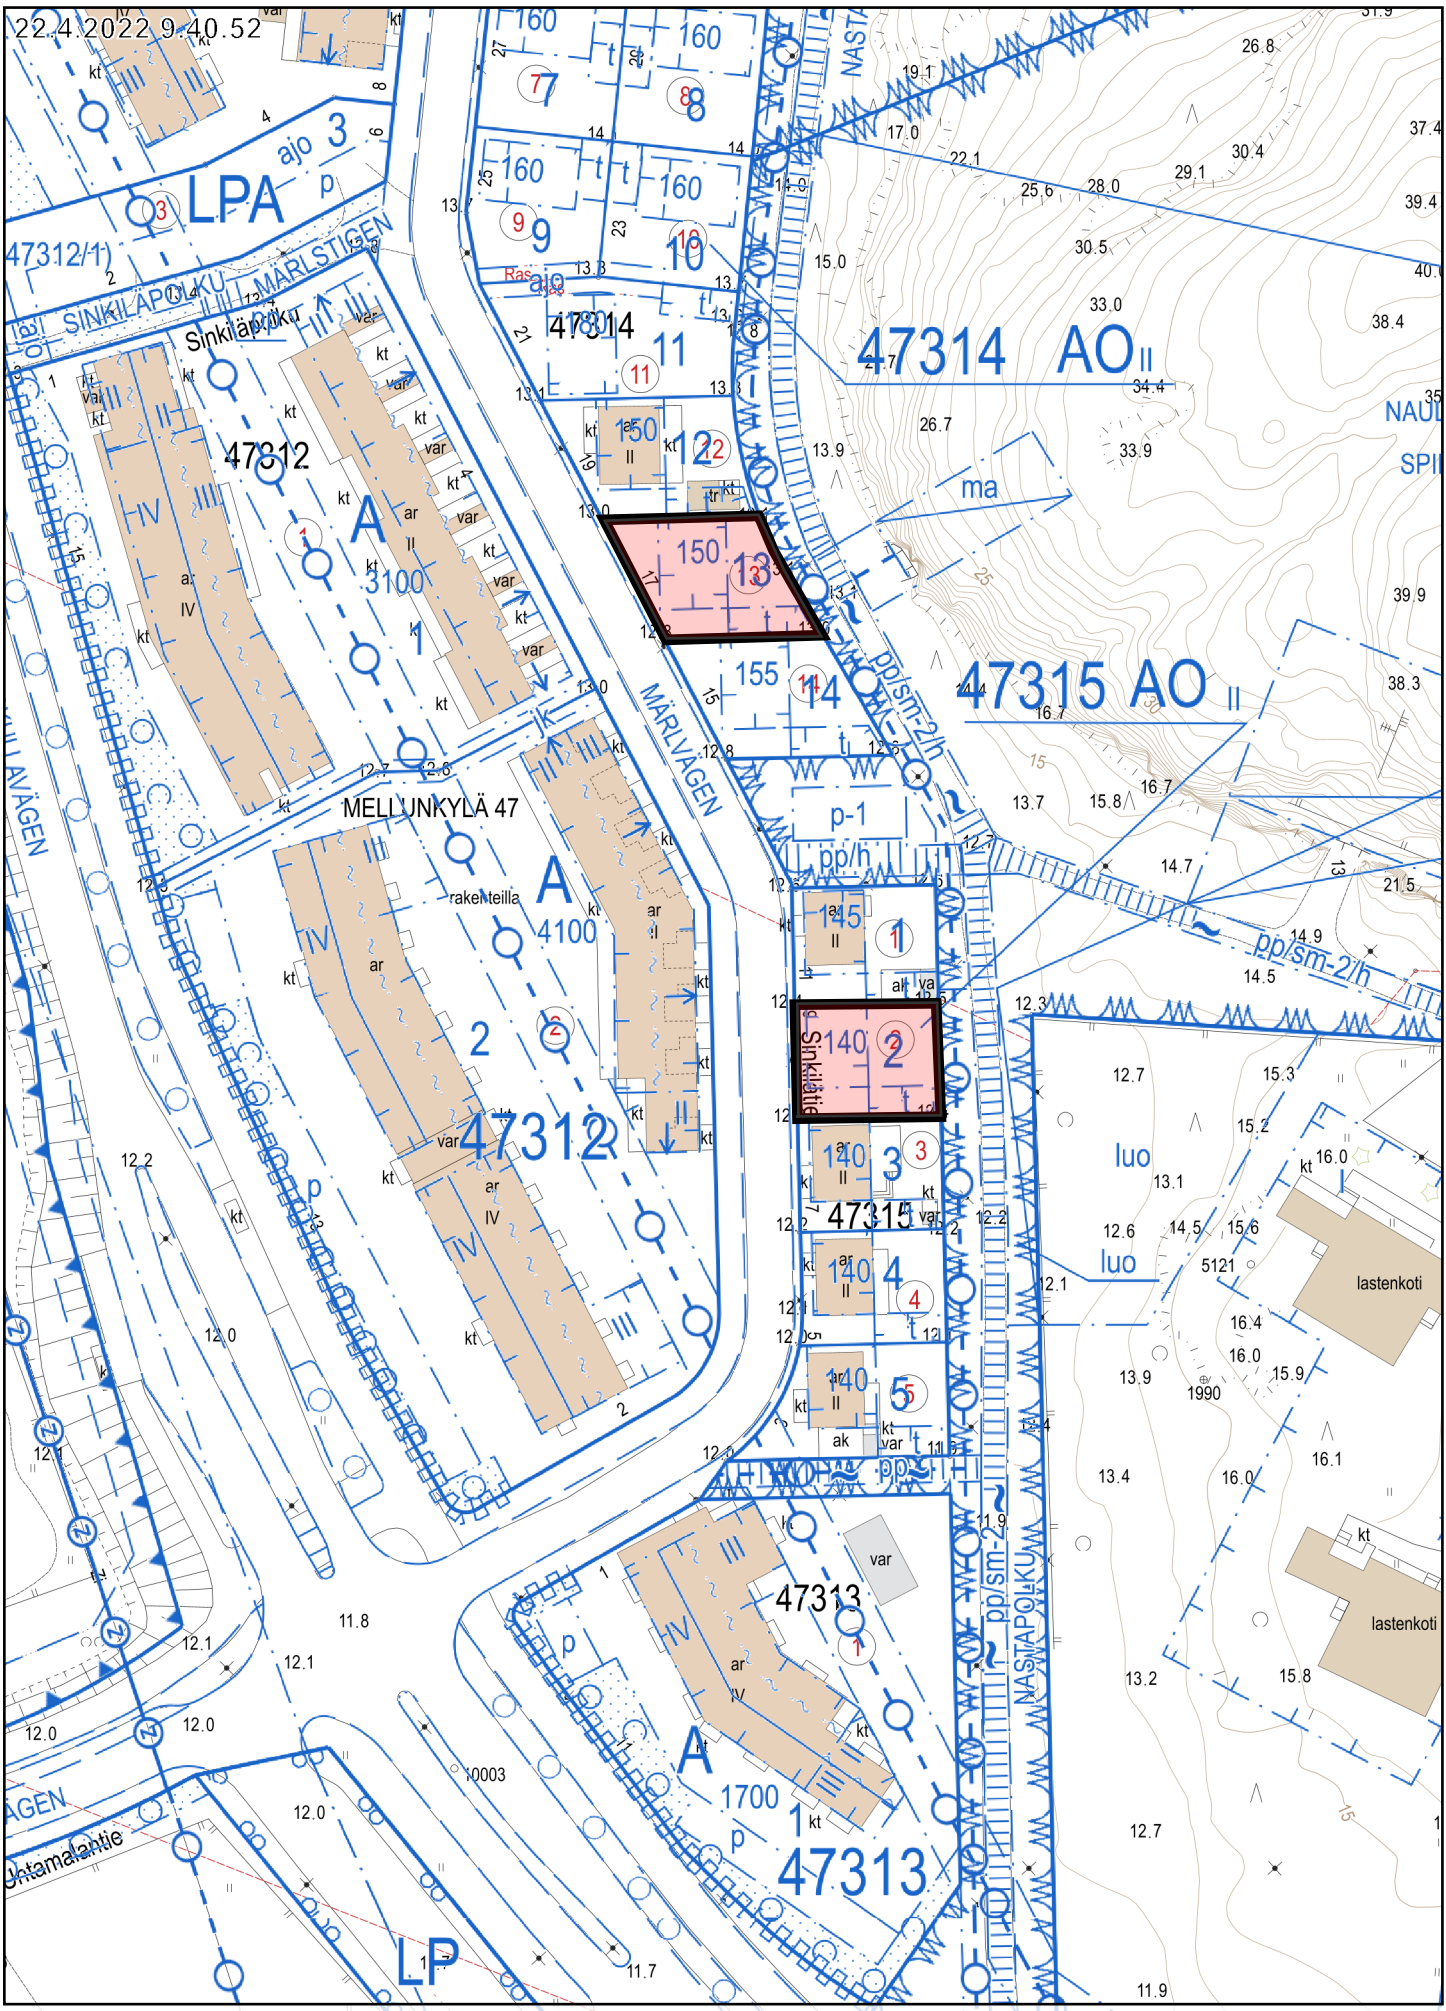

22.4.2022 10.51.39

20 m

1:1 000

Tontit 40170/4-6

Kantakartta, Ajantasa-aseமாகাava (maanpäällinen) ©Helsingin kaupunki

22.4.2022 10.48.12

20 m  
päiväkoti

1:1 000

Tontit 40228/4-5

Kantakartta, Ajantasa-asekaava (maanpäällinen) ©Helsingin kaupunki

22.4.2022 10:37:07

20 m

1:1 000

Tontti 41290/8

Kantakartta, Ajantasa-aseமாகাवा (maanpäällinen) ©Helsingin kaupunki

22.4.2022 10:08:05

20 m

1:1 000

Kantakartta, Ajantasa-asebakaava (maanpäällinen) ©Helsingin kaupunki  
 Tontit 47288/6, 47288/8, 47289/3, 47289/6-8, 47289/11 ja 47289/13

20 m

1:1 000

Kantakartta, Ajantasa-aseenmakaava (maanpäällinen) ©Helsingin kaupunki  
**Tontit 47196/16, 47196/19 ja 47293/1-8**

22.4.2022 9:40.52

20 m

1:1 000

Kantakartta, Ajantasa-aseமாகაა (maanpäällinen) ©Helsingin kaupunki  
**Tontit 47314/13 ja 47315/2**