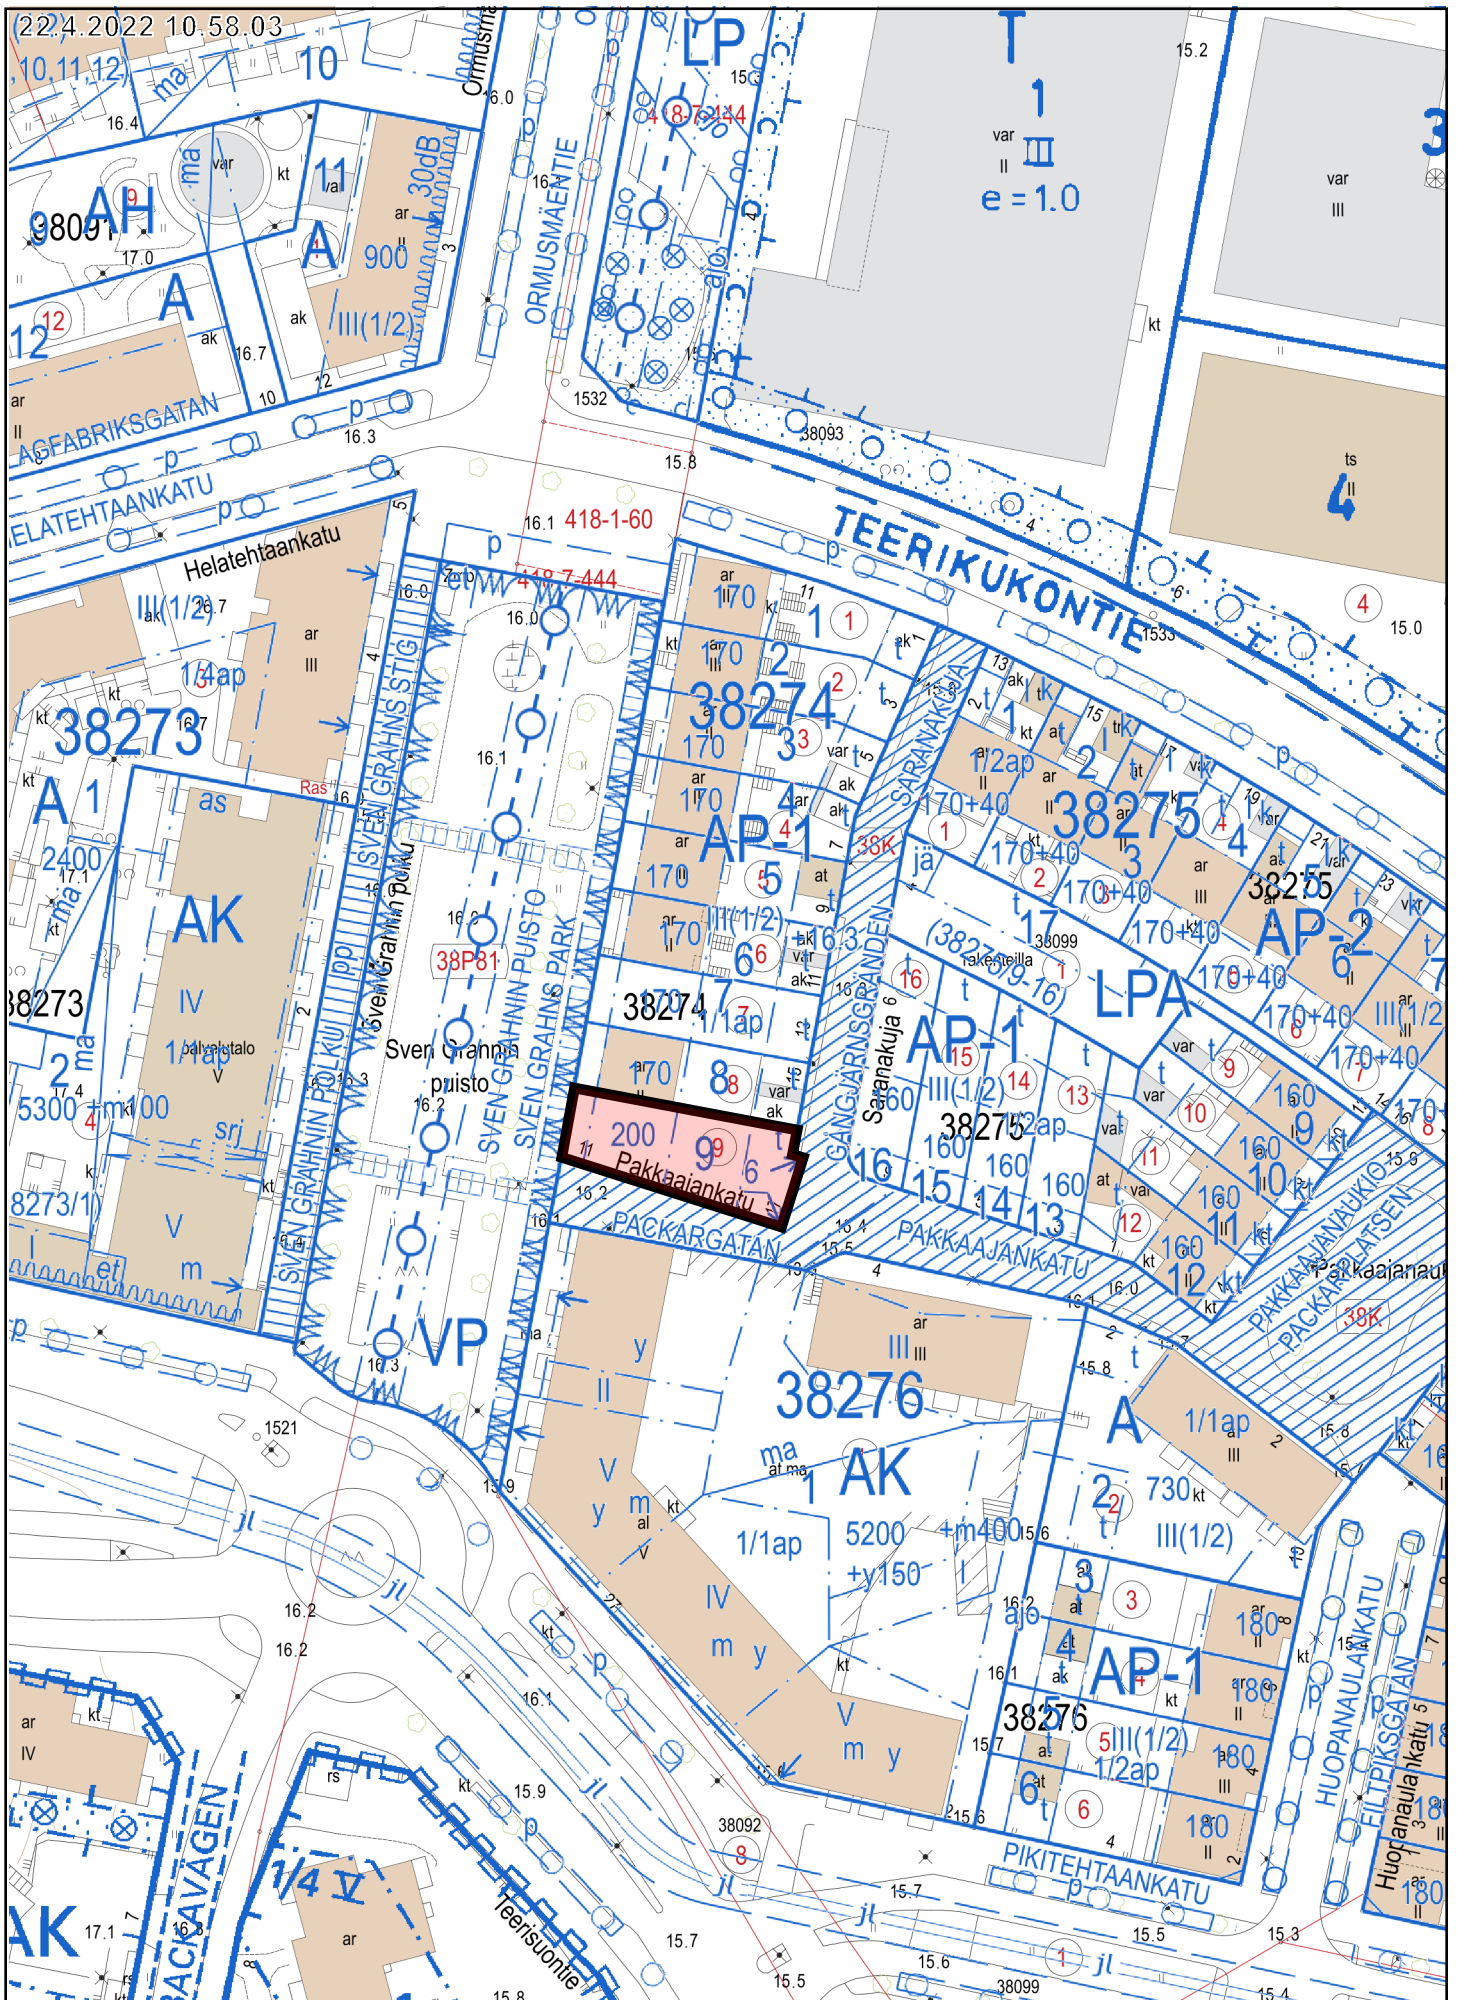

## 72 kpl

- TAPANINKYLÄ**, Maatullinpuisto, 39 tonttia
- SUUTARILA**, Siltamäki, 5 tonttia
- MELLUNKYLÄ**, Vesala, 1 tontti
- MELLUNKYLÄ**, Kurkimäki, 2 tonttia
- MELLUNKYLÄ**, Kontula, 18 tonttia
- MELLUNKYLÄ**, Rukatunturinlaksi, 2 tontti
- MELLUNKYLÄ**, Naulakallio, 2 tonttia
- MALMI**, Ormuspelto, 1 tontti
- SUURMETSÄ**, Alppikylä, 2 tonttia

22.4.2022 10.58.03

20 m 1:1 000

Tontti 38274/9

Kantakartta, Ajantasa-ase-makaava (maanpäällinen) ©Helsingin kaupunki

38092

50 m

1:2 000

Kantakartta, Ajantasa-aseமாகাवा (maanpäällinen) ©Helsingin kaupunki

Tontit 39328/26-31, 39329/33-35, 39330/10-13, 39330/15, 39347/1-9, 39348/5-6 ja 39349/1-6

22.4.2022 12.21.25<sup>8</sup>

20 m 1:1 000

Kantakartta, Ajantasa-aseமாகაა (maanpäällinen) ©Helsingin kaupunki

Tontit 39331/13-16 ja 39350/1-4

22.4.2022 10.51.39

20 m

1:1 000

Tontit 40170/4-6

Kantakartta, Ajantasa-aseமாகাava (maanpäällinen) ©Helsingin kaupunki

22.4.2022 10.48.12

20 m  
päiväkoti

1:1 000