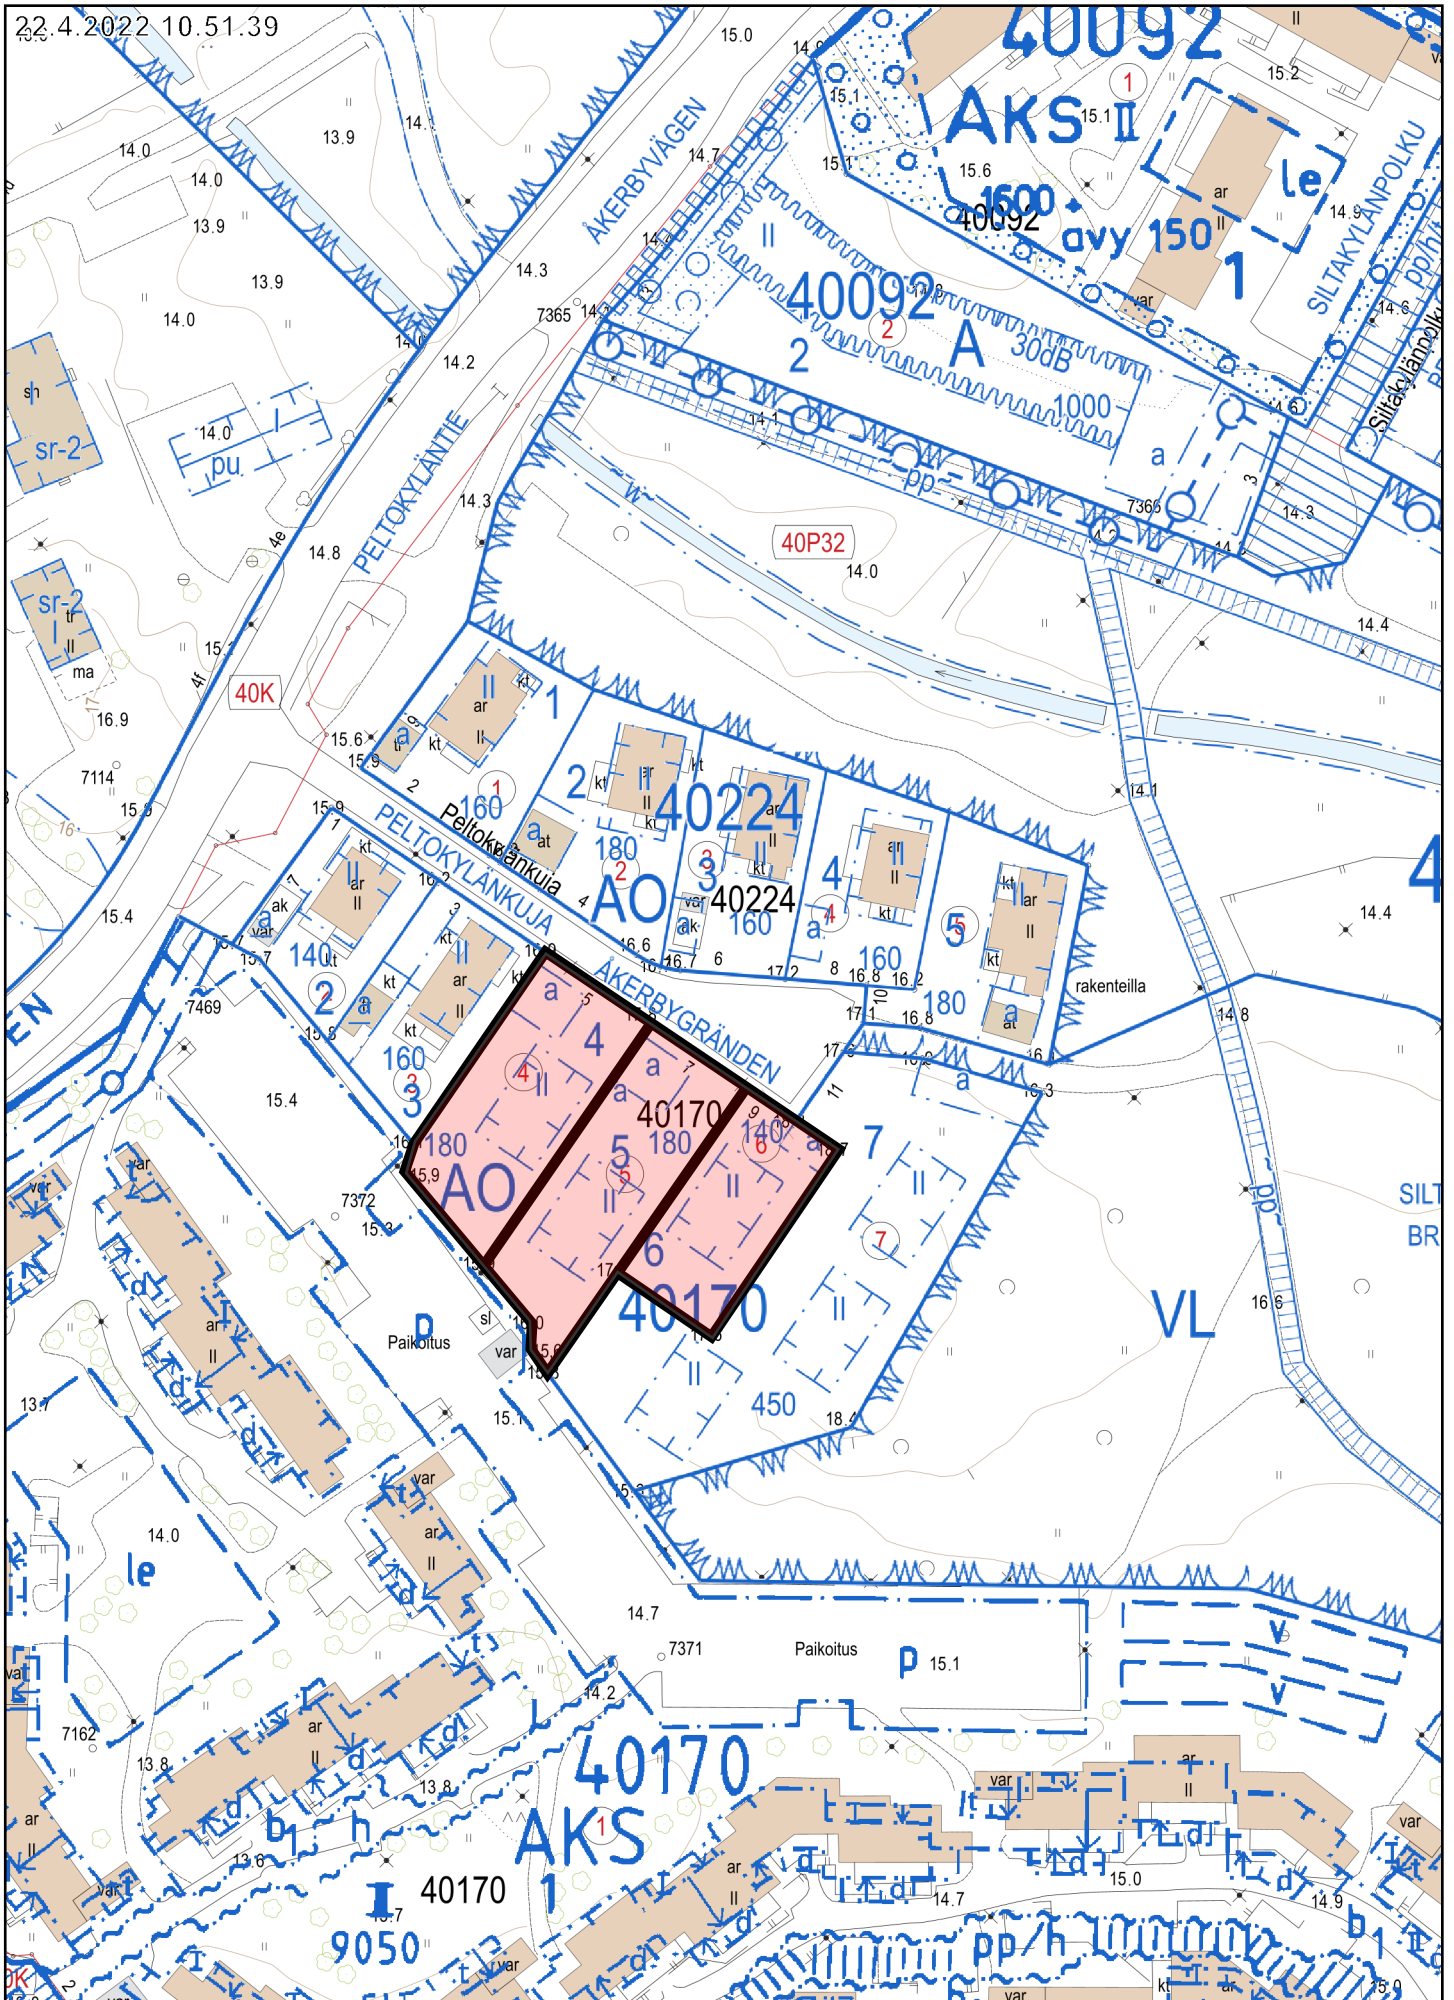

Tontit 39328/26-31, 39329/33-35, 39330/10-13, 39330/15, 39347/1-9, 39348/5-6 ja 39349/1-6

22.4.2022 12.21.25<sup>8</sup>

20 m 1:1 000

Kantakartta, Ajantasa-aseமாகაა (maanpäällinen) ©Helsingin kaupunki

Tontit 39331/13-16 ja 39350/1-4

22.4.2022 10.51.39

20 m

1:1 000

Tontit 40170/4-6

Kantakartta, Ajantasa-aseமாகাava (maanpäällinen) ©Helsingin kaupunki

22.4.2022 10.48.12

20 m  
päiväkoti

1:1 000

Tontit 40228/4-5

Kantakartta, Ajantasa-asekaava (maanpäällinen) ©Helsingin kaupunki

22.4.2022 10:37:07

20 m

1:1 000

Tontti 41290/8

Kantakartta, Ajantasa-aseமாகাवा (maanpäällinen) ©Helsingin kaupunki

22.4.2022 10:08:05

20 m

1:1 000

Kantakartta, Ajantasa-asebakaava (maanpäällinen) ©Helsingin kaupunki  
 Tontit 47288/6, 47288/8, 47289/3, 47289/6-8, 47289/11 ja 47289/13

20 m

1:1 000

Kantakartta, Ajantasa-aseenmakaava (maanpäällinen) ©Helsingin kaupunki  
**Tontit 47196/16, 47196/19 ja 47293/1-8**