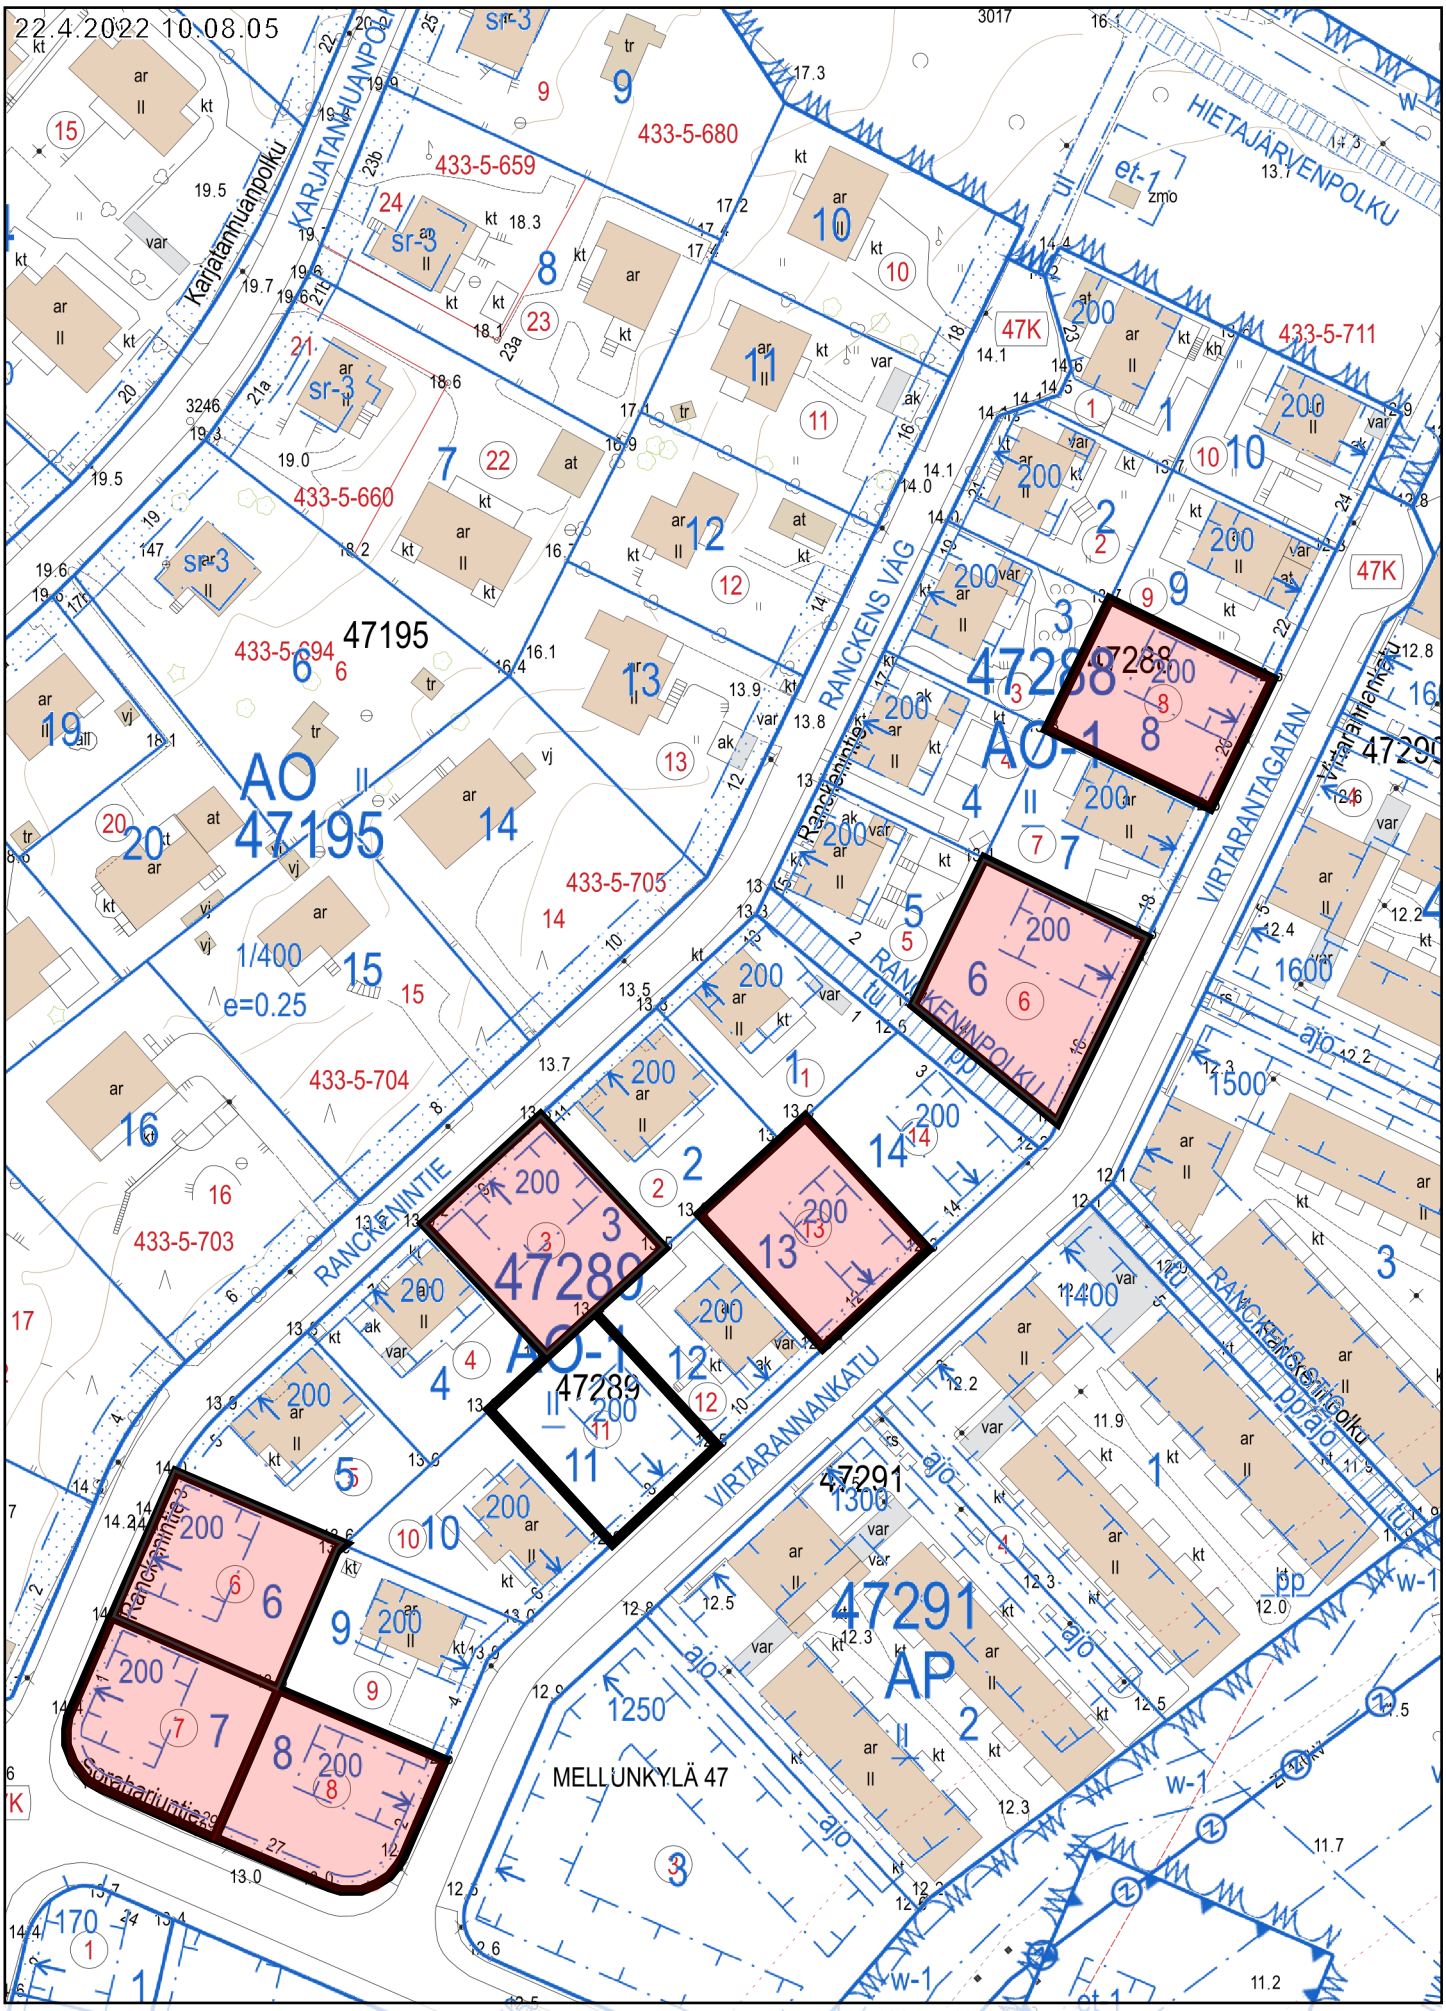

## 72 kpl

- TAPANINKYLÄ**, Maatullinpuisto, 39 tonttia
- SUUTARILA**, Siltamäki, 5 tonttia
- MELLUNKYLÄ**, Vesala, 1 tontti
- MELLUNKYLÄ**, Kurkimäki, 2 tonttia
- MELLUNKYLÄ**, Kontula, 18 tonttia
- MELLUNKYLÄ**, Rukatunturinlaksi, 2 tontti
- MELLUNKYLÄ**, Naulakallio, 2 tonttia
- MALMI**, Ormuspelto, 1 tontti
- SUURMETSÄ**, Alppikylä, 2 tonttia

22.4.2022 10.51.39

20 m

1:1 000

Tontit 40170/4-6

Kantakartta, Ajantasa-aseமாகাava (maanpäällinen) ©Helsingin kaupunki

22.4.2022 10.48.12

20 m  
päiväkoti

1:1 000

Tontit 40228/4-5

Kantakartta, Ajantasa-asekaava (maanpäällinen) ©Helsingin kaupunki

22.4.2022 10:37:07

20 m

1:1 000

Tontti 41290/8

Kantakartta, Ajantasa-aseமாகাवा (maanpäällinen) ©Helsingin kaupunki

22.4.2022 10:08:05

20 m

1:1 000

Kantakartta, Ajantasa-asebakaava (maanpäällinen) ©Helsingin kaupunki  
 Tontit 47288/6, 47288/8, 47289/3, 47289/6-8, 47289/11 ja 47289/13

20 m

1:1 000

Kantakartta, Ajantasa-aseenmakaava (maanpäällinen) ©Helsingin kaupunki  
**Tontit 47196/16, 47196/19 ja 47293/1-8**