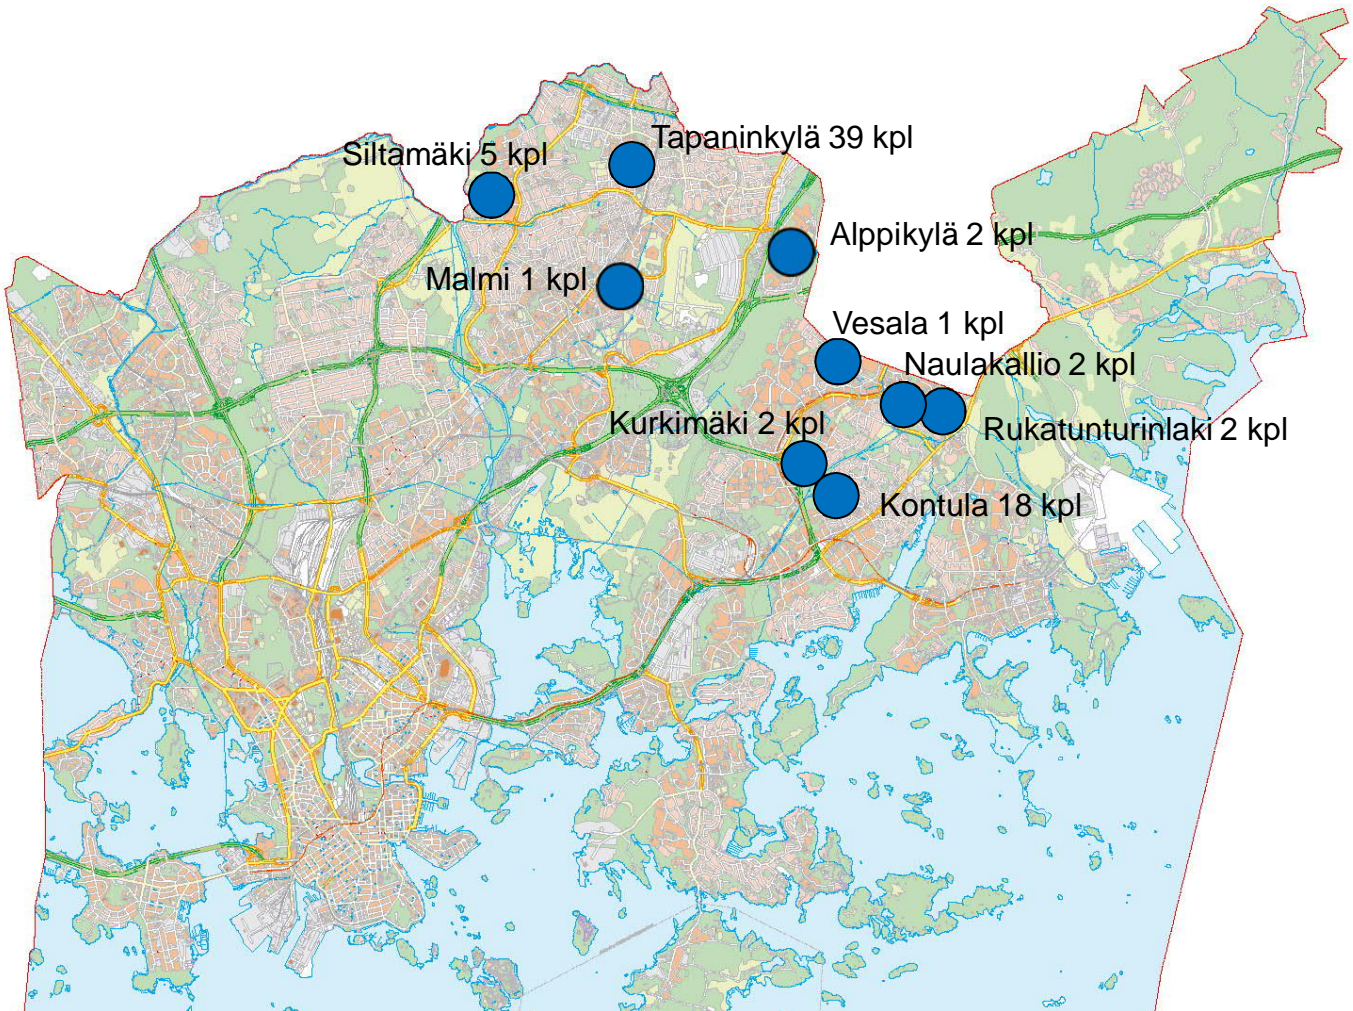

## 72 kpl

- TAPANINKYLÄ**, Maatullinpuisto, 39 tonttia
- SUUTARILA**, Siltamäki, 5 tonttia
- MELLUNKYLÄ**, Vesala, 1 tontti
- MELLUNKYLÄ**, Kurkimäki, 2 tonttia
- MELLUNKYLÄ**, Kontula, 18 tonttia
- MELLUNKYLÄ**, Rukatunturinlaksi, 2 tontti
- MELLUNKYLÄ**, Naulakallio, 2 tonttia
- MALMI**, Ormuspelto, 1 tontti
- SUURMETSÄ**, Alppikylä, 2 tonttia

22.4.2022 9:40.52

20 m

1:1 000

Kantakartta, Ajantasa-aseமாகაა (maanpäällinen) ©Helsingin kaupunki  
**Tontit 47314/13 ja 47315/2**