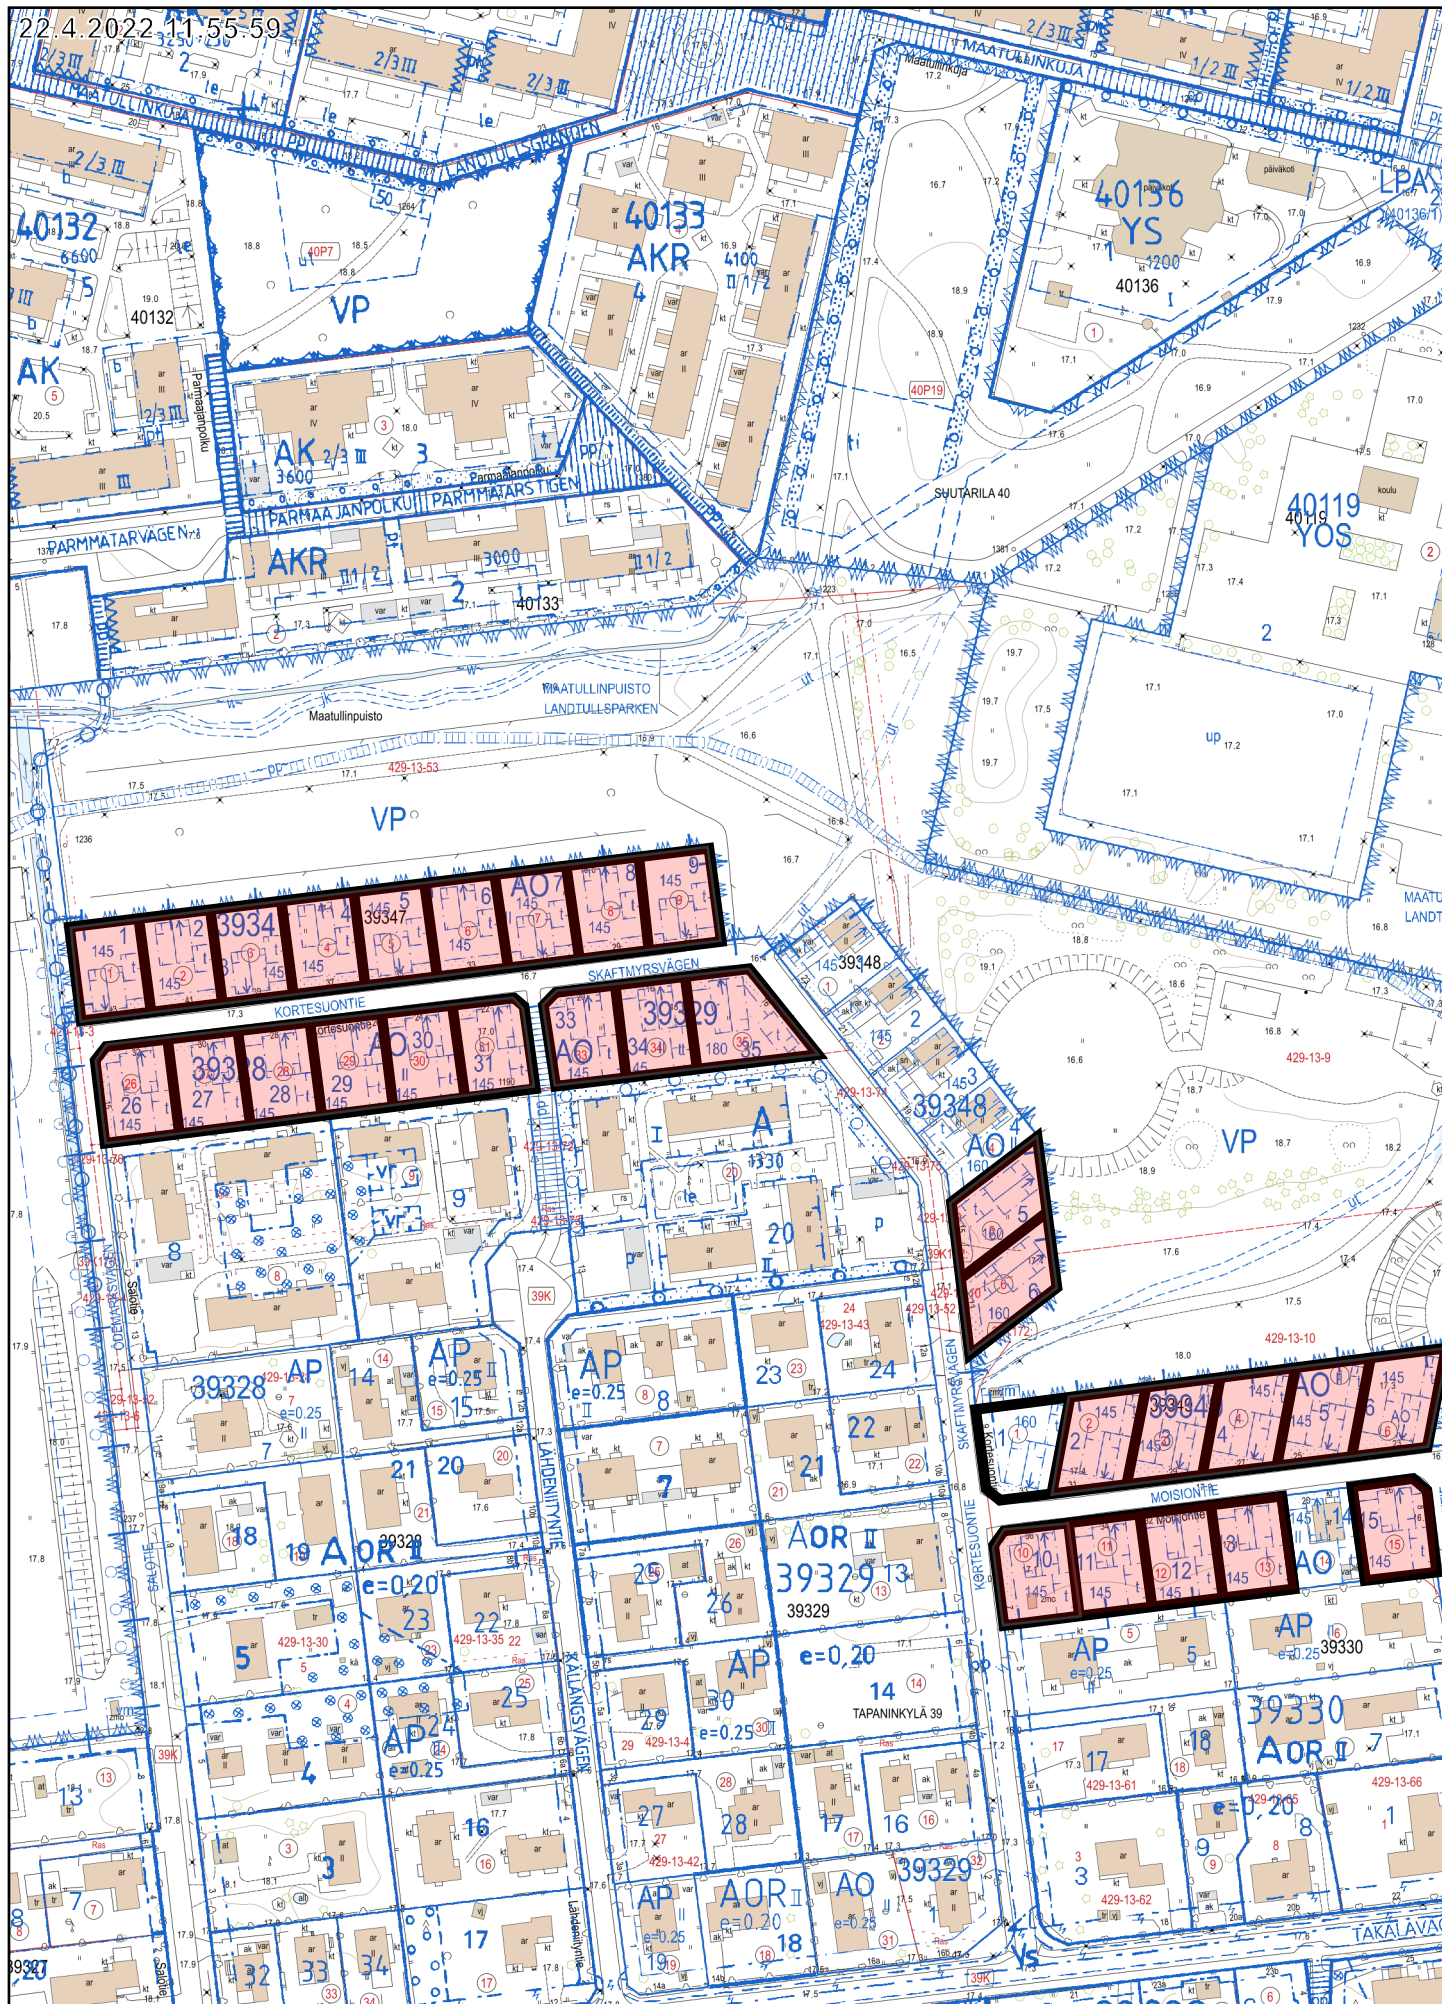

## 72 kpl

- TAPANINKYLÄ**, Maatullinpuisto, 39 tonttia
- SUUTARILA**, Siltamäki, 5 tonttia
- MELLUNKYLÄ**, Vesala, 1 tontti
- MELLUNKYLÄ**, Kurkimäki, 2 tonttia
- MELLUNKYLÄ**, Kontula, 18 tonttia
- MELLUNKYLÄ**, Rukatunturinlaksi, 2 tontti
- MELLUNKYLÄ**, Naulakallio, 2 tonttia
- MALMI**, Ormuspelto, 1 tontti
- SUURMETSÄ**, Alppikylä, 2 tonttia

22.4.2022 10.58.03

20 m 1:1 000

Tontti 38274/9

Kantakartta, Ajantasa-ase-makaava (maanpäällinen) ©Helsingin kaupunki

38092

50 m

1:2 000

Kantakartta, Ajantasa-aseமாகাवा (maanpäällinen) ©Helsingin kaupunki

Tontit 39328/26-31, 39329/33-35, 39330/10-13, 39330/15, 39347/1-9, 39348/5-6 ja 39349/1-6

22.4.2022 12.21.25<sup>8</sup>

20 m 1:1 000

Kantakartta, Ajantasa-aseமாகაა (maanpäällinen) ©Helsingin kaupunki

Tontit 39331/13-16 ja 39350/1-4

22.4.2022 10.51.39

20 m

1:1 000

Tontit 40170/4-6

Kantakartta, Ajantasa-aseமாகাava (maanpäällinen) ©Helsingin kaupunki

22.4.2022 10.48.12

20 m  
päiväkoti

1:1 000