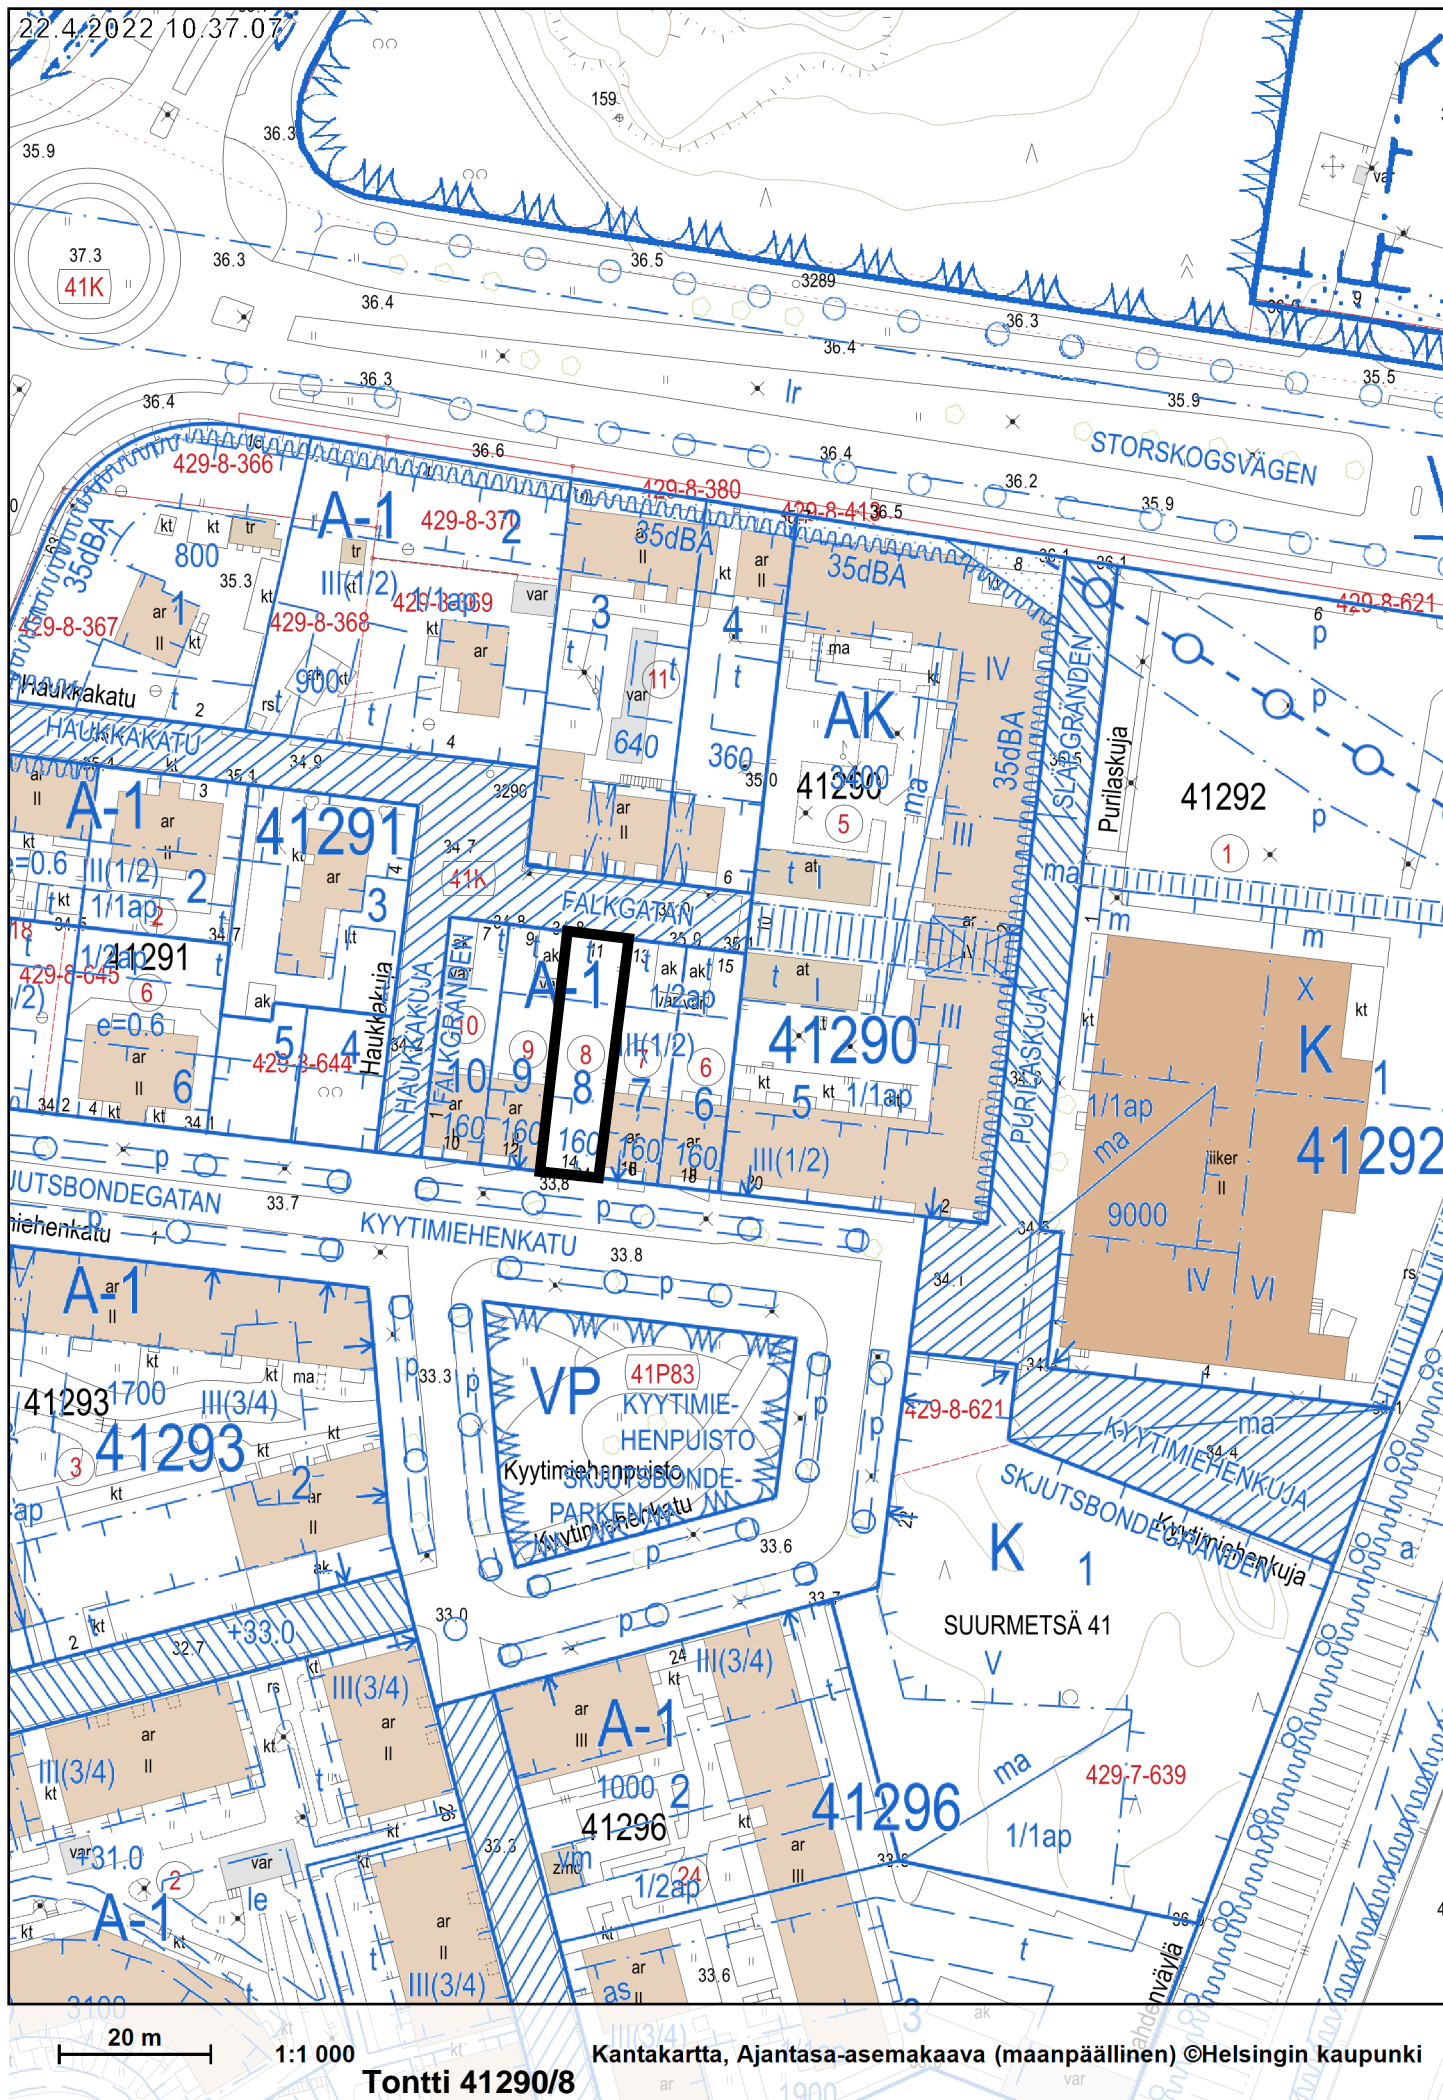

22.4.2022 10.58.03

20 m 1:1 000

Tontti 38274/9

Kantakartta, Ajantasa-ase-makaava (maanpäällinen) ©Helsingin kaupunki

38092

50 m

1:2 000

Kantakartta, Ajantasa-aseமாகাवा (maanpäällinen) ©Helsingin kaupunki

22.4.2022 10.51.39

20 m

1:1 000

Tontit 40170/4-6

Kantakartta, Ajantasa-aseமாகাava (maanpäällinen) ©Helsingin kaupunki

22.4.2022 10.48.12

20 m  
päiväkoti

1:1 000

Tontit 40228/4-5

Kantakartta, Ajantasa-asekaava (maanpäällinen) ©Helsingin kaupunki

22.4.2022 10:37:07

20 m

1:1 000

Tontti 41290/8

Kantakartta, Ajantasa-aseமாகাवा (maanpäällinen) ©Helsingin kaupunki

22.4.2022 10:08:05

20 m

1:1 000

Kantakartta, Ajantasa-asebakaava (maanpäällinen) ©Helsingin kaupunki  
 Tontit 47288/6, 47288/8, 47289/3, 47289/6-8, 47289/11 ja 47289/13

20 m

1:1 000

Kantakartta, Ajantasa-aseenmakaava (maanpäällinen) ©Helsingin kaupunki  
**Tontit 47196/16, 47196/19 ja 47293/1-8**