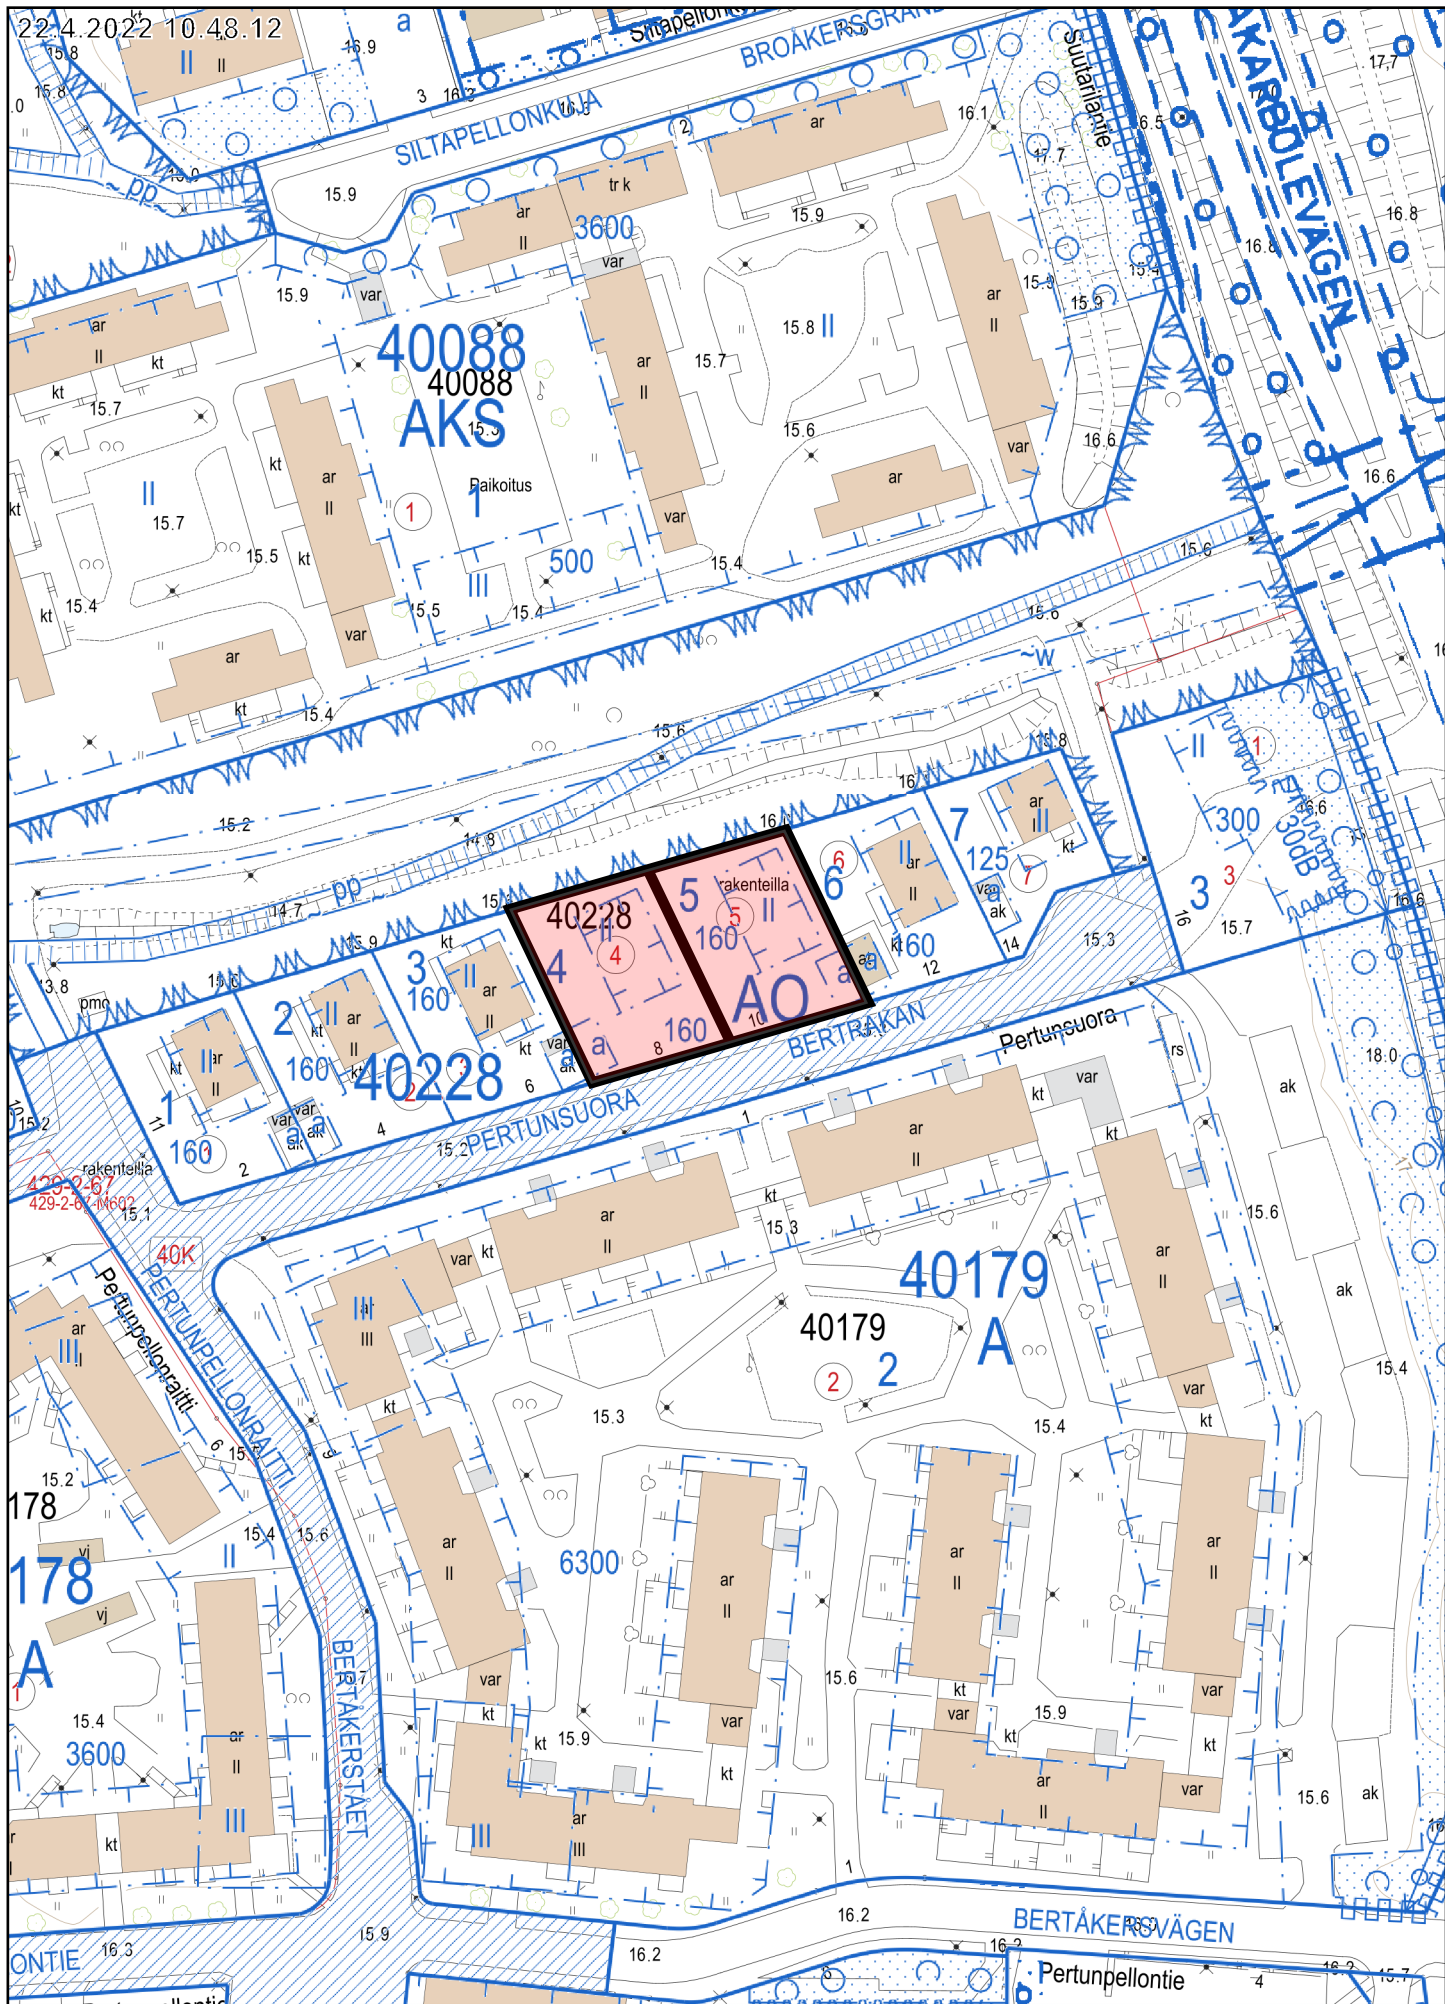

22.4.2022 10.58.03

20 m 1:1 000

Tontti 38274/9

Kantakartta, Ajantasa-ase-makaava (maanpäällinen) ©Helsingin kaupunki

38092

50 m

1:2 000

Kantakartta, Ajantasa-aseமாகাवा (maanpäällinen) ©Helsingin kaupunki

22.4.2022 10.51.39

20 m

1:1 000

Tontit 40170/4-6

Kantakartta, Ajantasa-aseமாகাava (maanpäällinen) ©Helsingin kaupunki

22.4.2022 10.48.12

20 m  
päiväkoti

1:1 000

Tontit 40228/4-5

Kantakartta, Ajantasa-asekaava (maanpäällinen) ©Helsingin kaupunki

22.4.2022 10:37:07

20 m

1:1 000

Tontti 41290/8

Kantakartta, Ajantasa-aseமாகাवा (maanpäällinen) ©Helsingin kaupunki

22.4.2022 10:08:05

20 m

1:1 000

Kantakartta, Ajantasa-asebakaava (maanpäällinen) ©Helsingin kaupunki  
 Tontit 47288/6, 47288/8, 47289/3, 47289/6-8, 47289/11 ja 47289/13

20 m

1:1 000

Kantakartta, Ajantasa-aseenmakaava (maanpäällinen) ©Helsingin kaupunki  
**Tontit 47196/16, 47196/19 ja 47293/1-8**