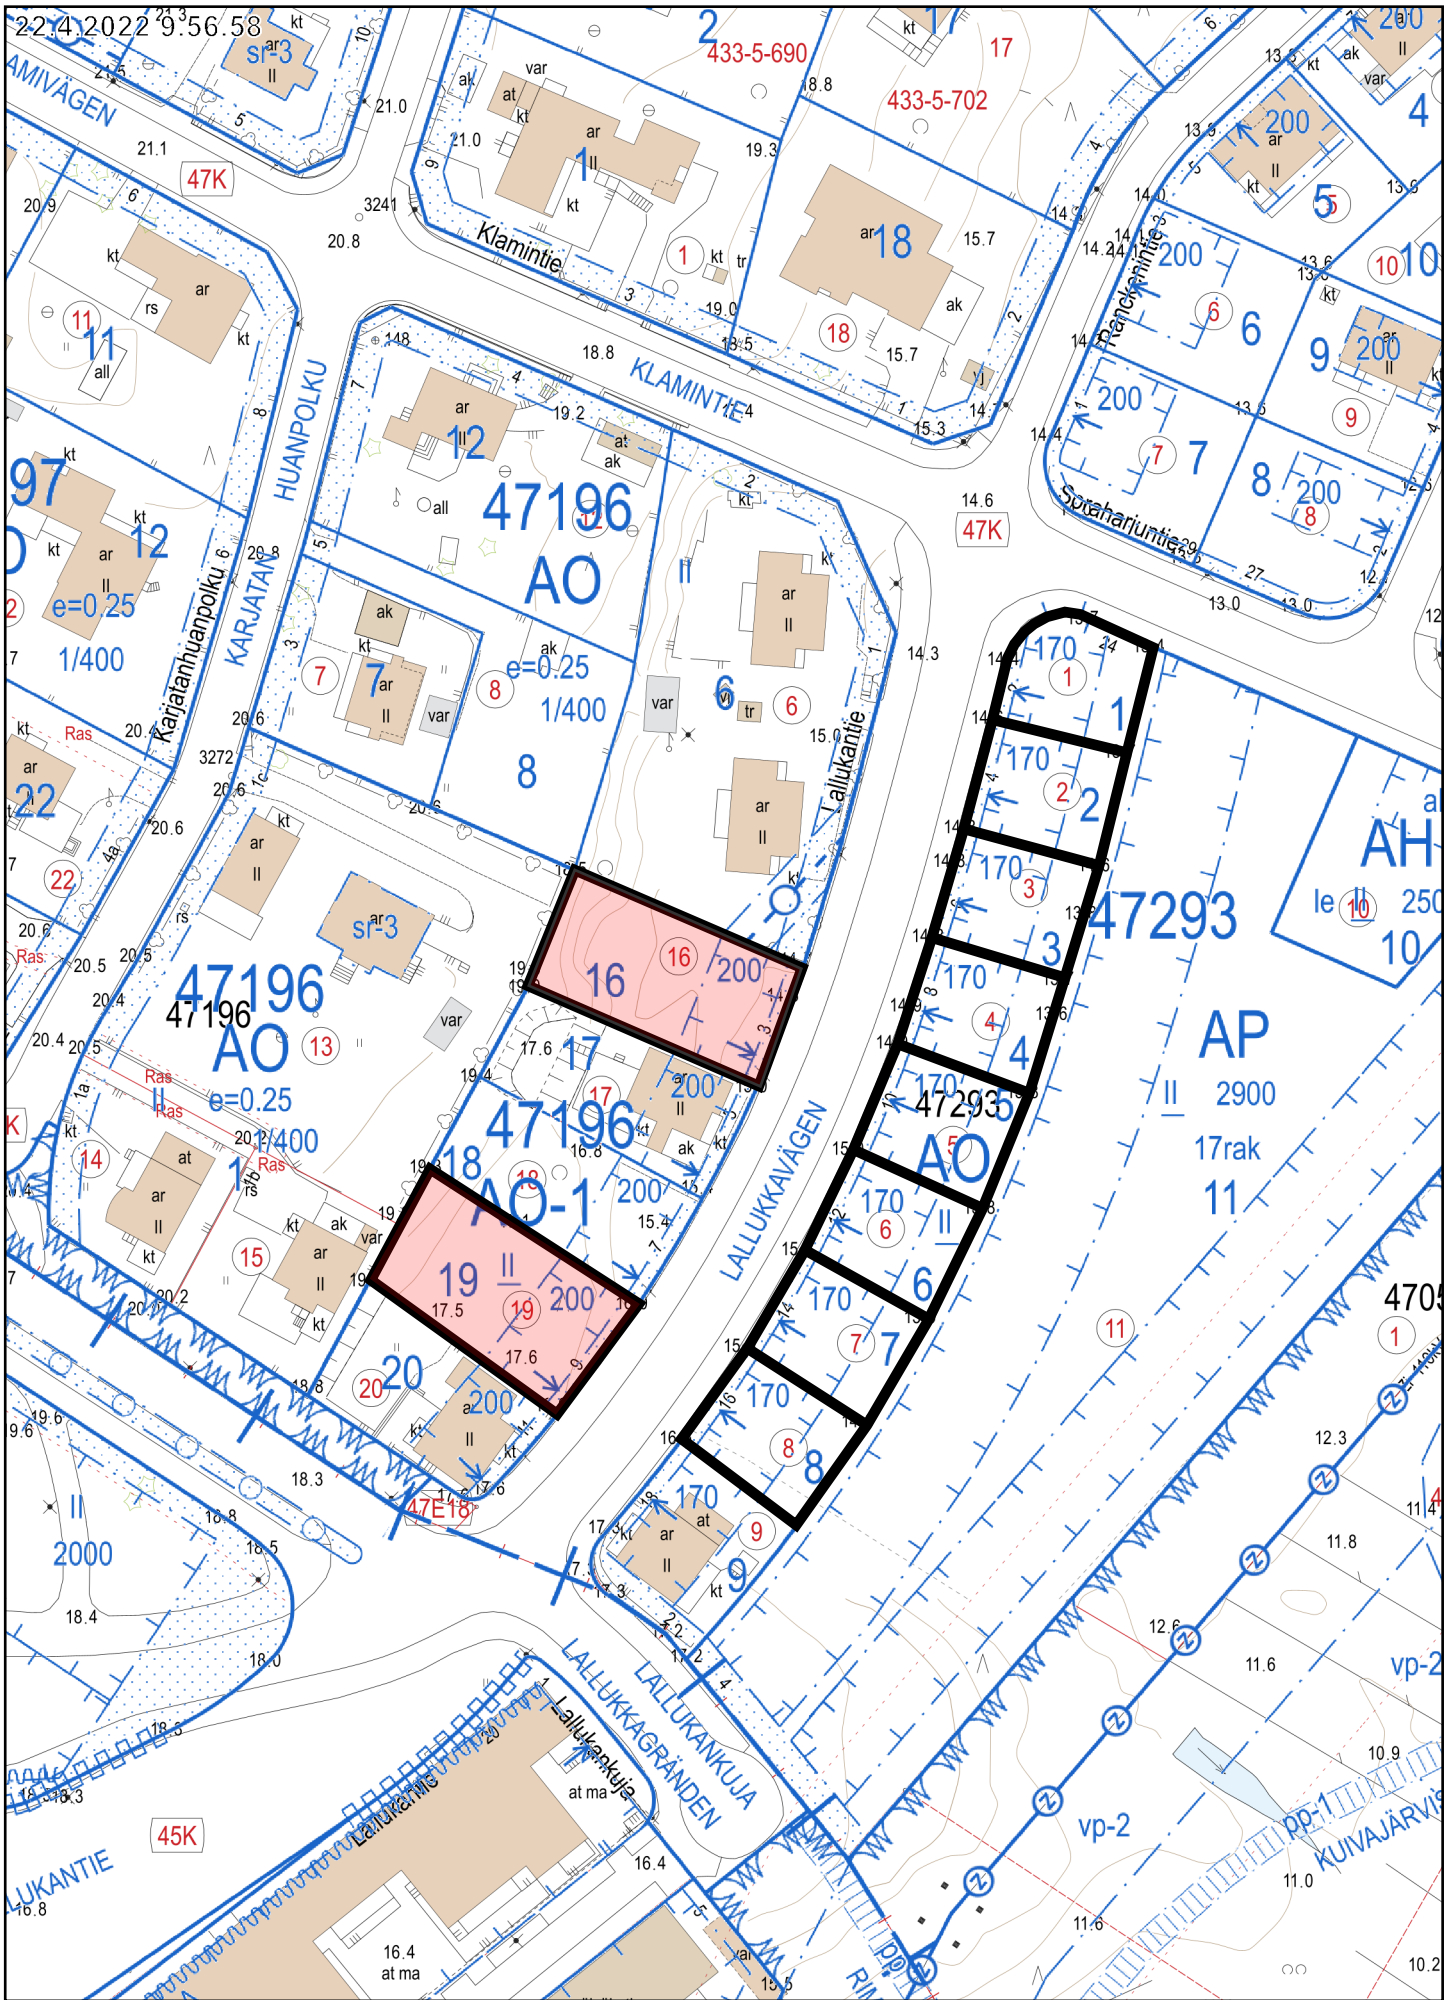

22.4.2022 10.51.39

20 m

1:1 000

Tontit 40170/4-6

Kantakartta, Ajantasa-aseமாகাava (maanpäällinen) ©Helsingin kaupunki

22.4.2022 10.48.12

20 m  
päiväkoti

1:1 000

Tontit 40228/4-5

Kantakartta, Ajantasa-asekaava (maanpäällinen) ©Helsingin kaupunki

22.4.2022 10:37:07

20 m

1:1 000

Tontti 41290/8

Kantakartta, Ajantasa-aseமாகাवा (maanpäällinen) ©Helsingin kaupunki

22.4.2022 10:08:05

20 m

1:1 000

Kantakartta, Ajantasa-asebakaava (maanpäällinen) ©Helsingin kaupunki  
 Tontit 47288/6, 47288/8, 47289/3, 47289/6-8, 47289/11 ja 47289/13

20 m

1:1 000

Kantakartta, Ajantasa-aseenmakaava (maanpäällinen) ©Helsingin kaupunki  
**Tontit 47196/16, 47196/19 ja 47293/1-8**

22.4.2022 9:40.52

20 m

1:1 000

Kantakartta, Ajantasa-aseமாகაა (maanpäällinen) ©Helsingin kaupunki  
**Tontit 47314/13 ja 47315/2**