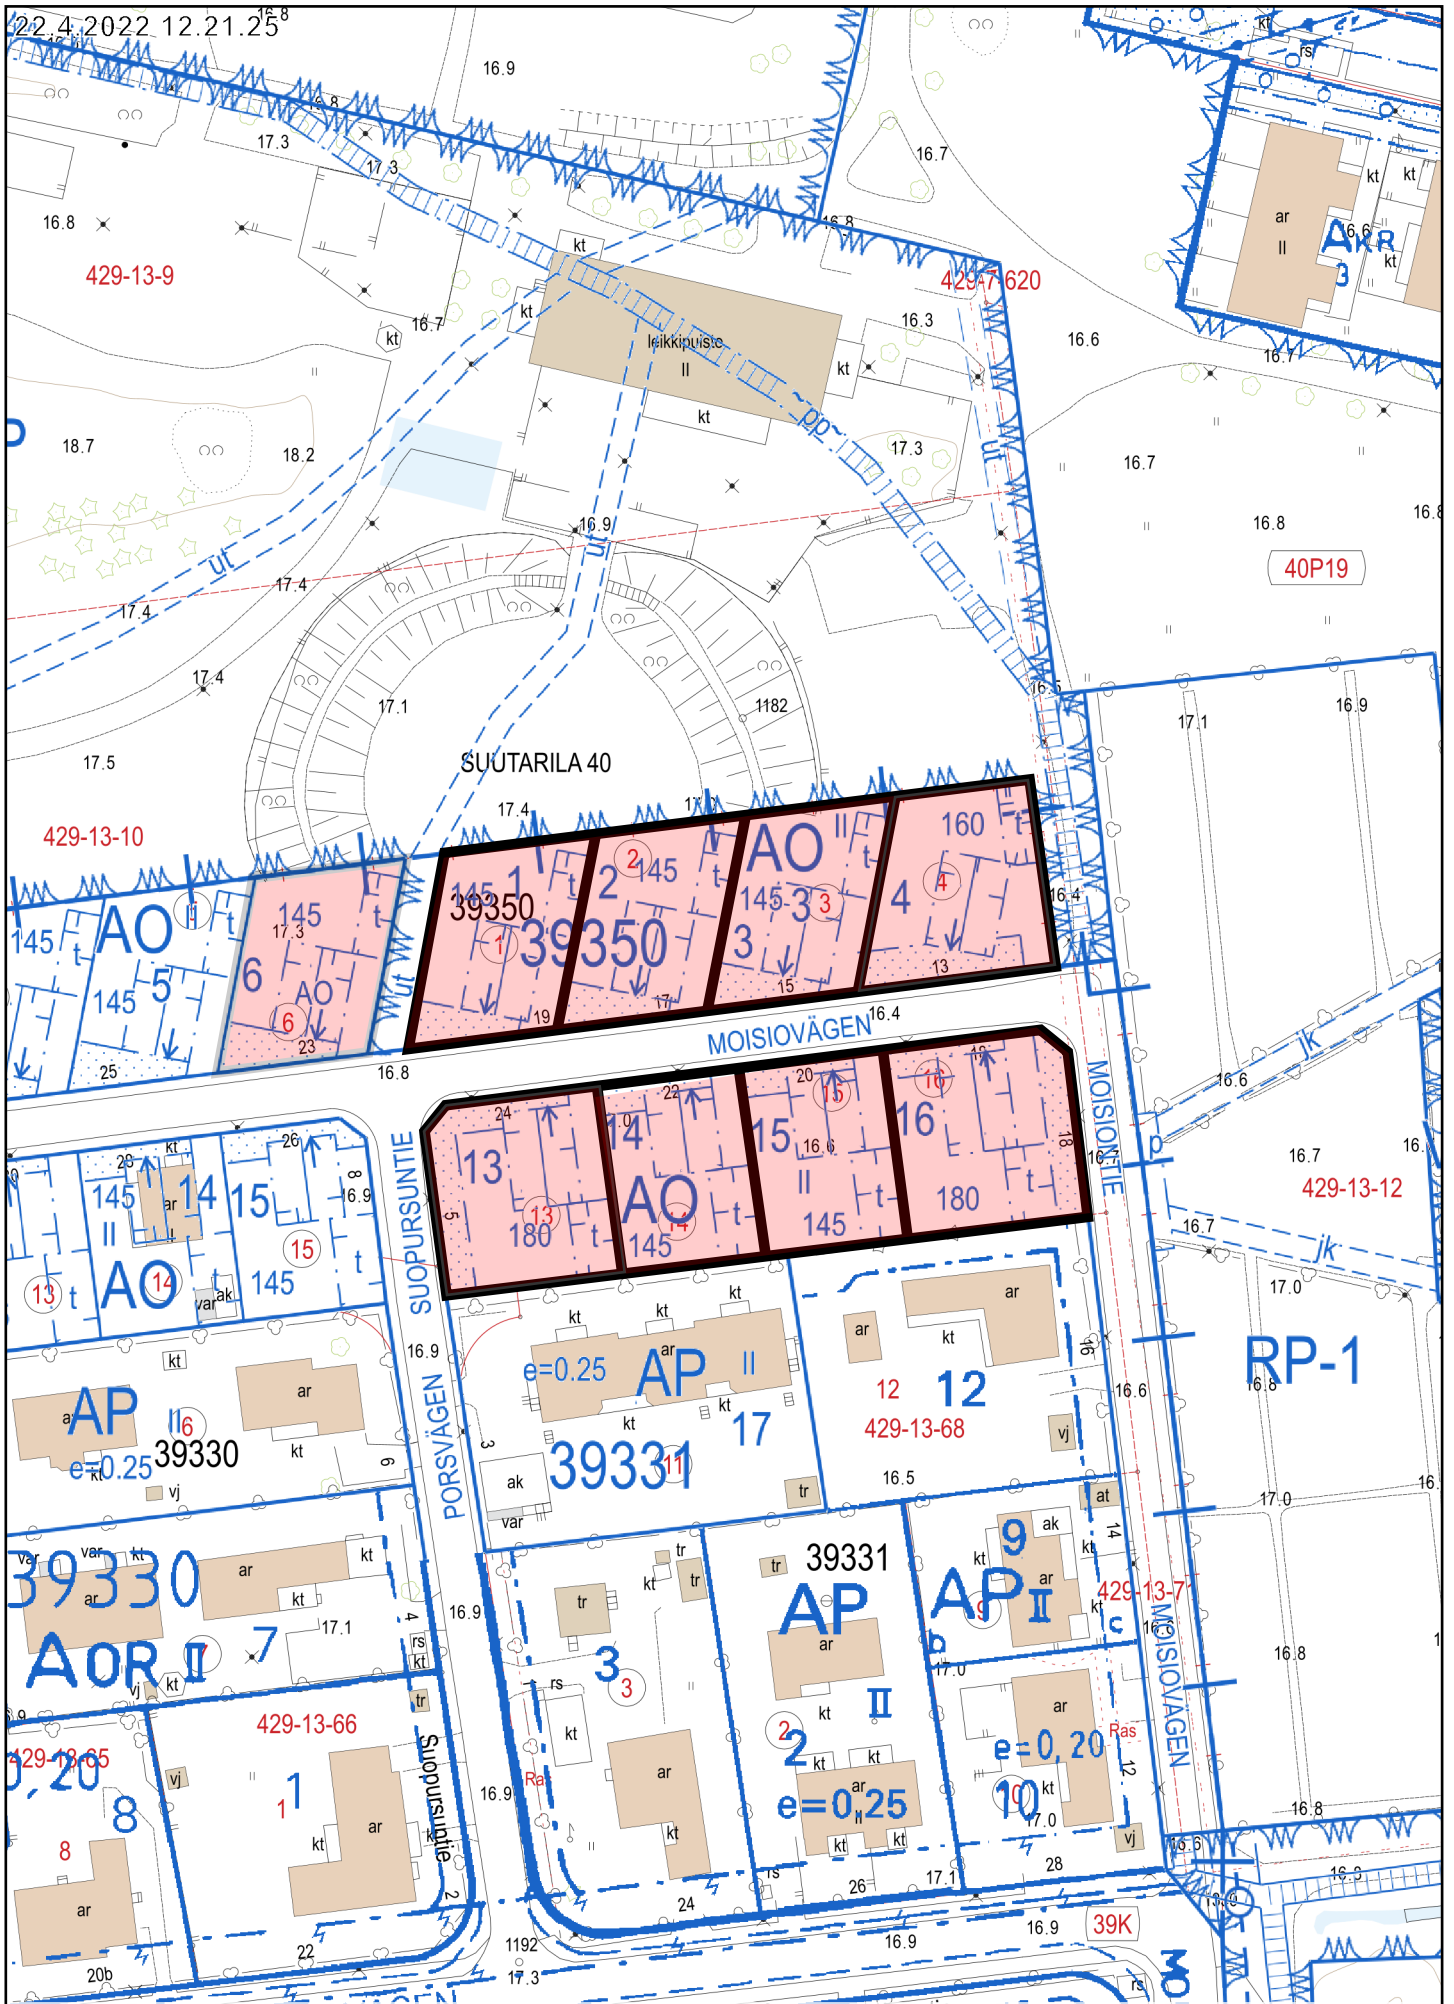

22.4.2022 12.21.25⁸

20 m 1:1 000

Kantakartta, Ajantasa-aseமாகაა (maanpäällinen) ©Helsingin kaupunki

Tontit 39331/13-16 ja 39350/1-4