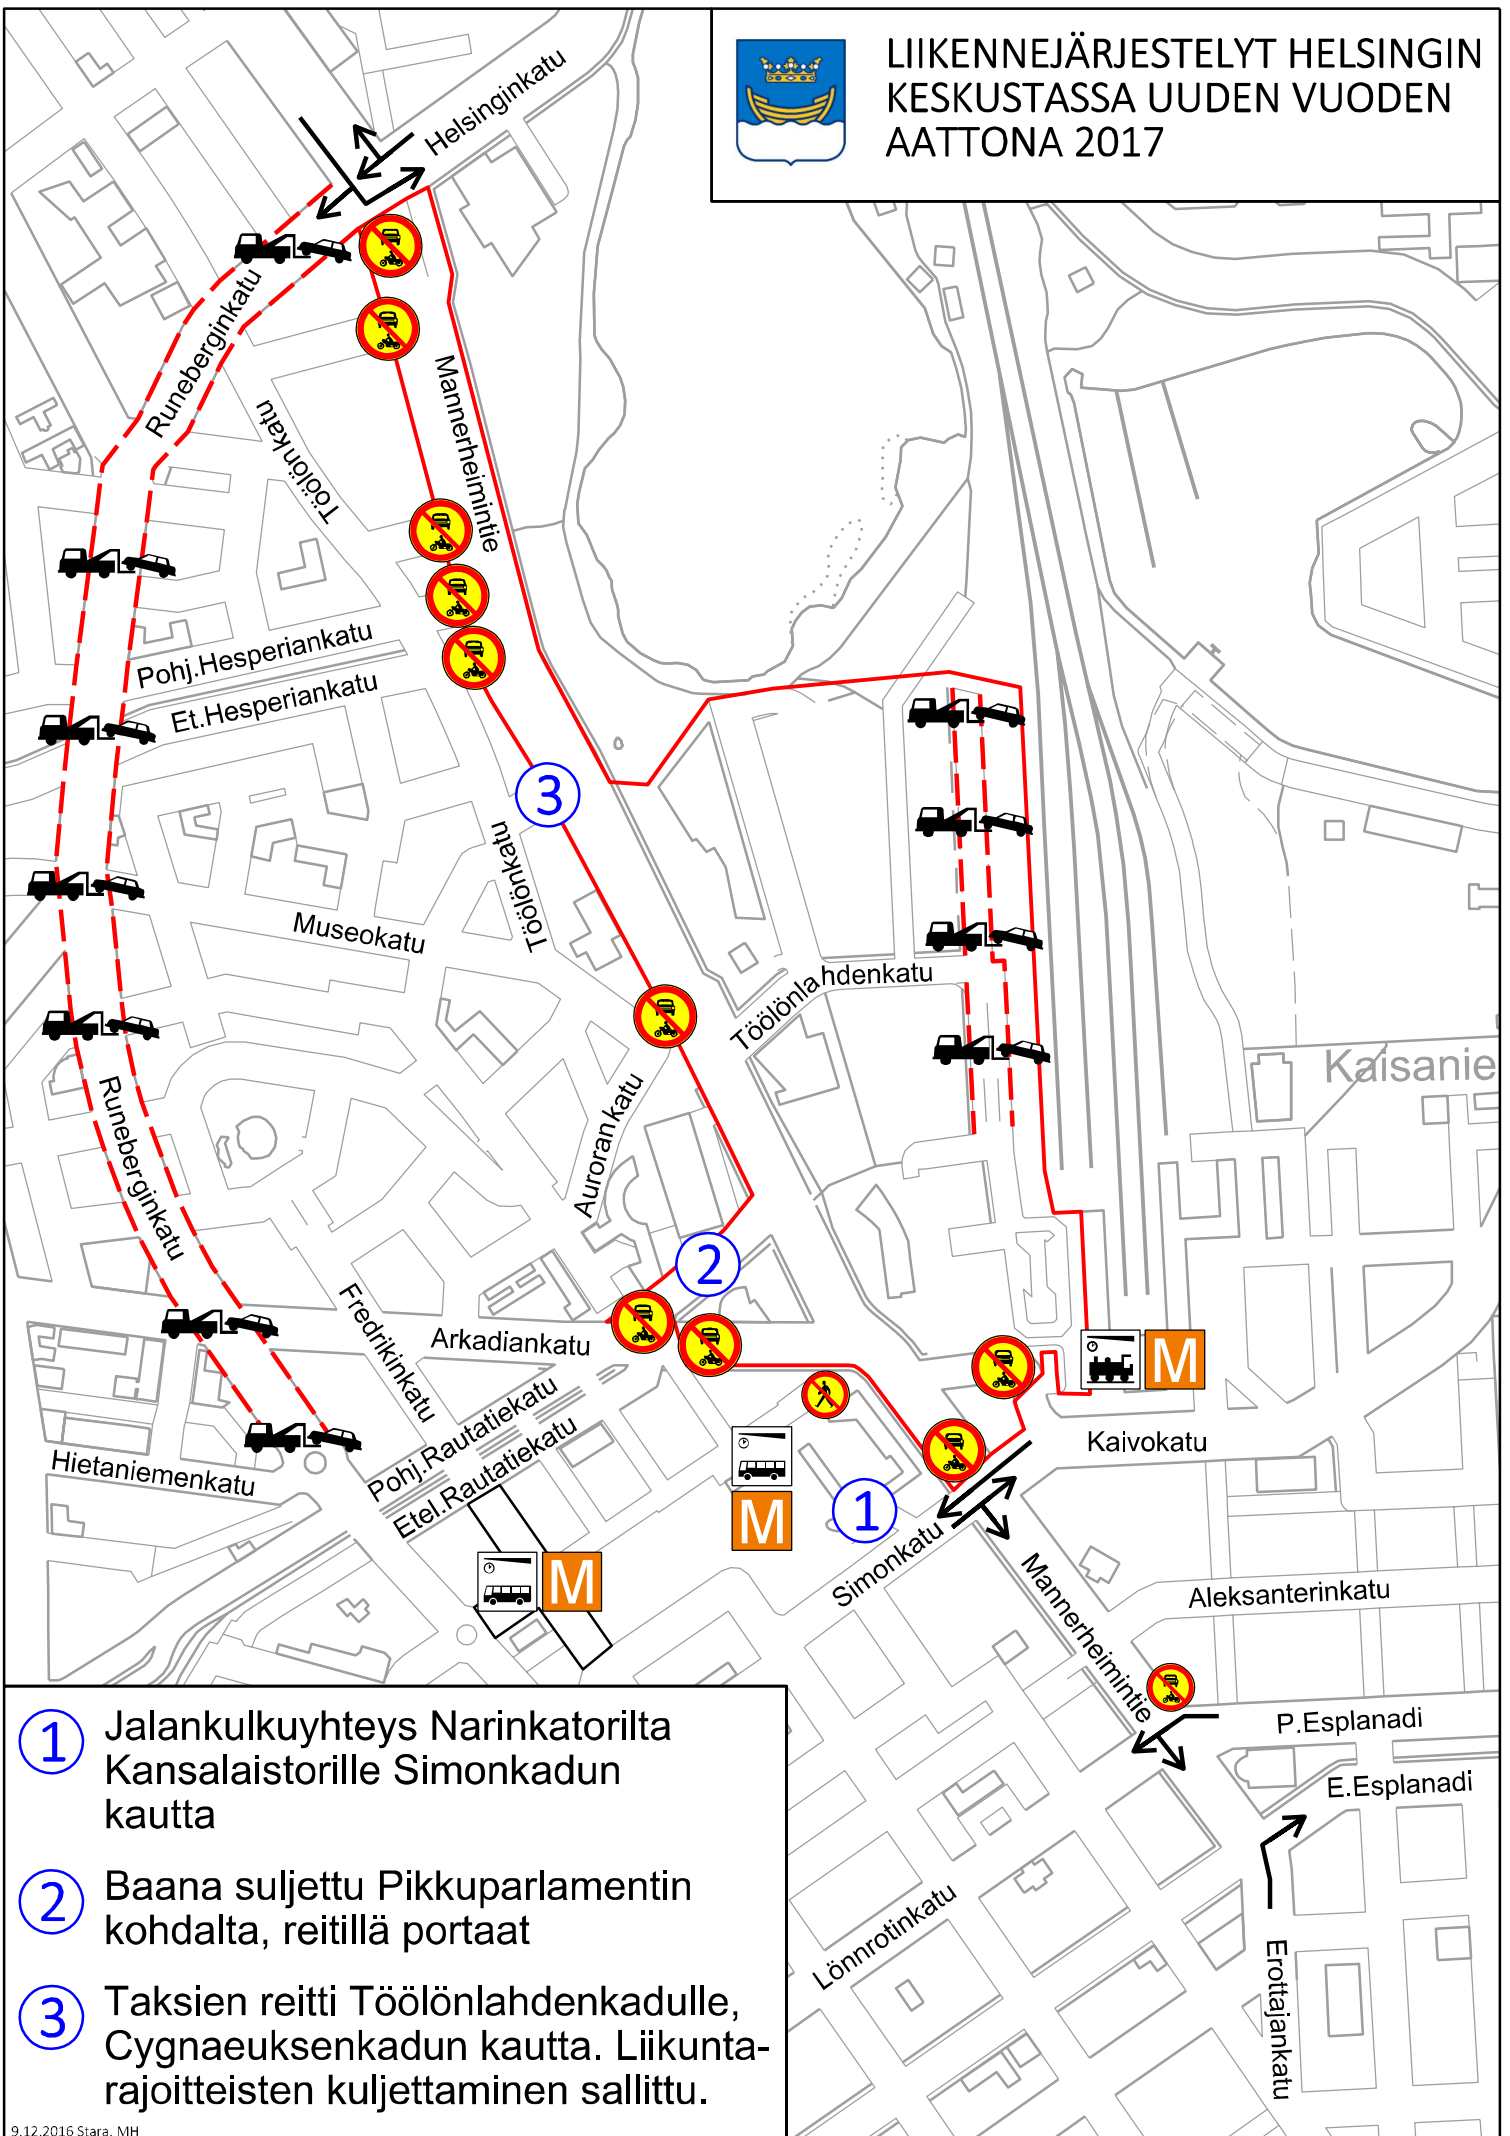

# LIIKENNEJÄRJESTELYT HELSINGIN KESKUSTASSA UUDEN VUODEN AATTONA 2017

- 1 Jalankulkuyhteys Narinkatorilta Kansalaistorille Simonkadun kautta
- 2 Baana suljettu Pikkuparlamentin kohdalta, reitillä portaat
- 3 Taksien reitti Töölönlahdenkadulle, Cygnaeuksenkadun kautta. Liikunta-rajotteisten kuljettaminen sallittu.