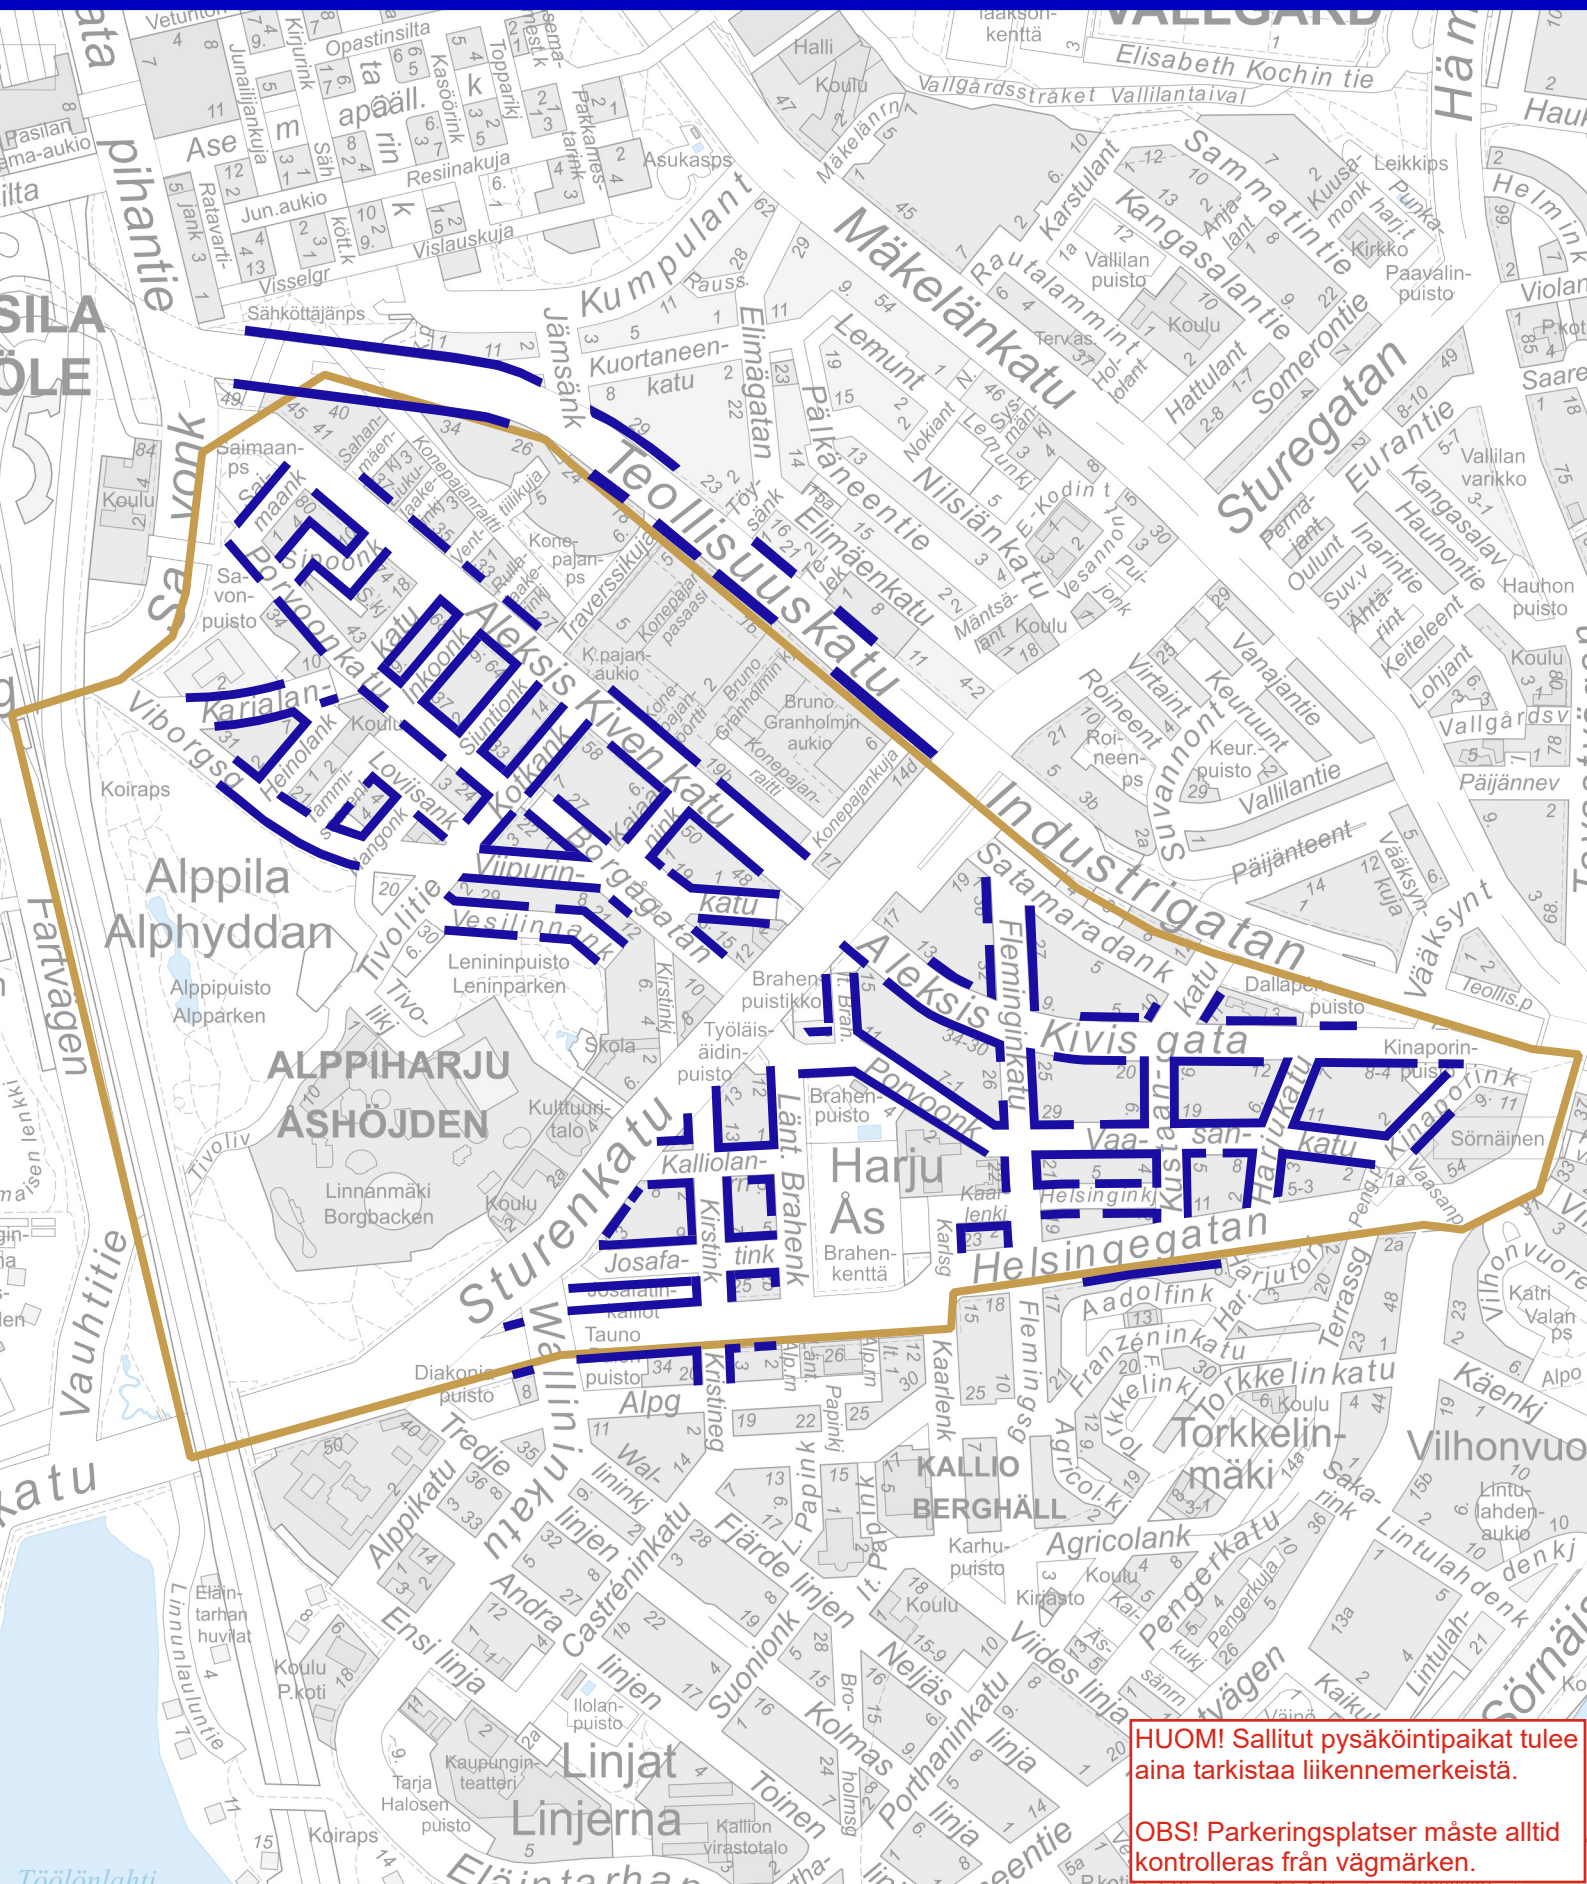

# Alueen J (Alppiharju) asukaspysäköintipaikat Boendeparkeringsplatser inom zon J (Åshöjden)

Helsinki

Kaupunkiympäristö  
Maankäyttö- ja kaupunkirakenne  
Liikenne- ja katusuunnittelu

Stadsmiljönämnden  
Markanvändning och stadsstruktur  
Trafik- och gatuplanering

2020

**HUOM!** Sallitut pysäköintipaikat tulee aina tarkistaa liikennemerkeistä.

**OBS!** Parkeringsplatser måste alltid kontrolleras från vägmärken.