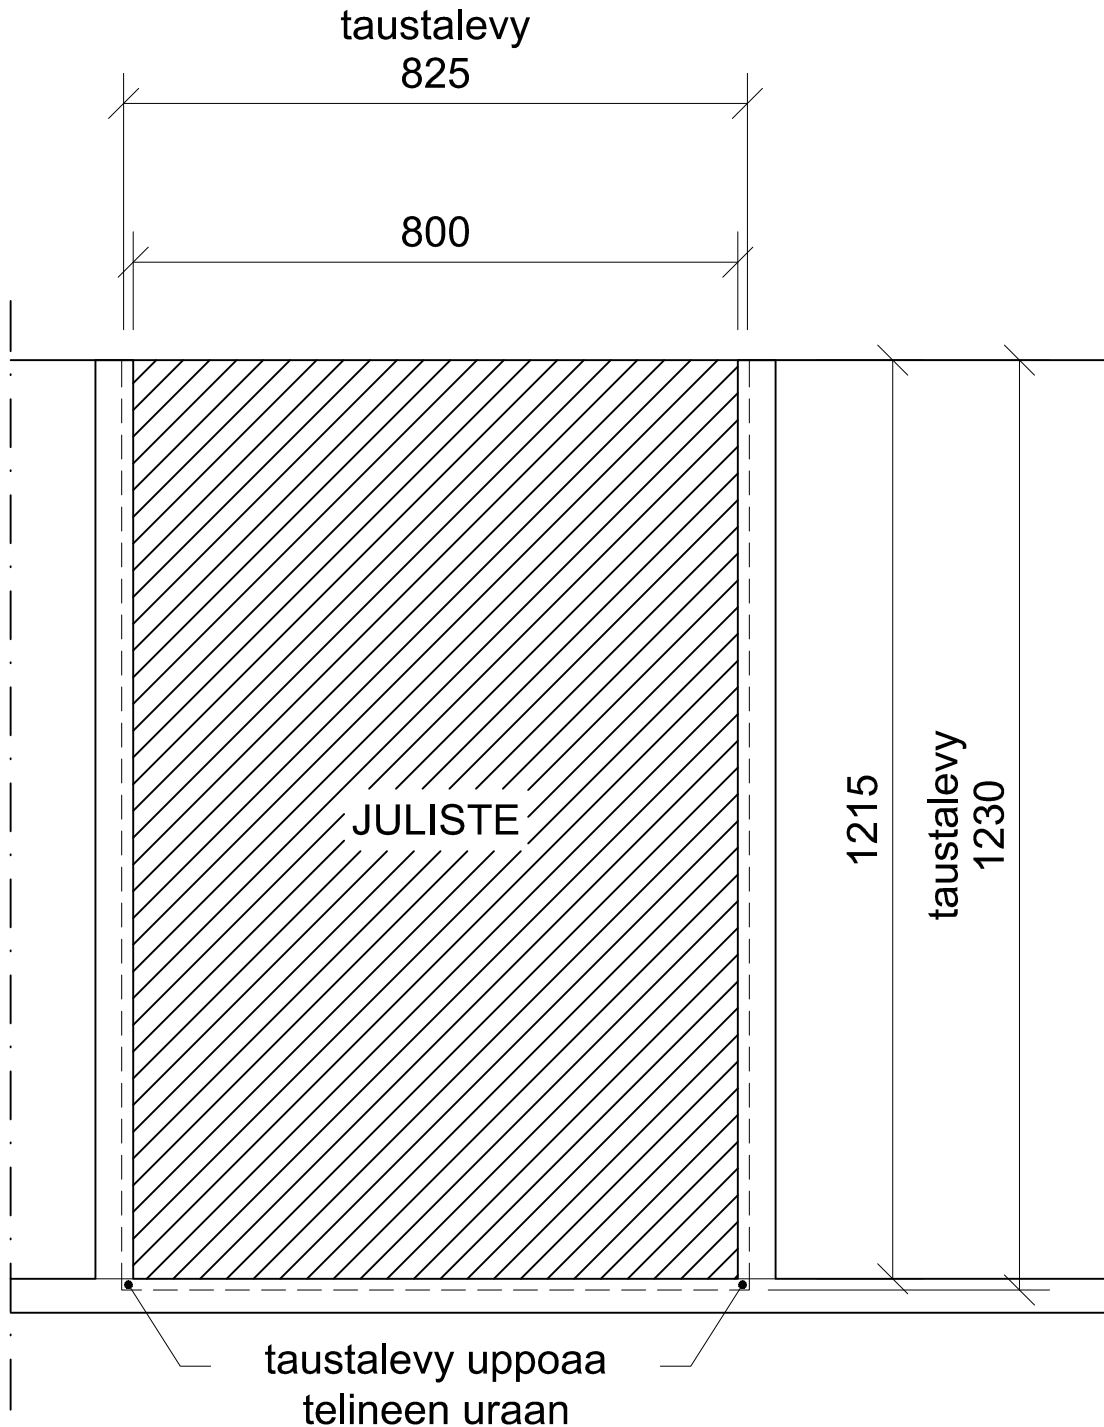

VAALIMAINOS

taustalevy vaneri, vahvuus 6 mm
koko 825 x 1230 mm

julisteen näkyvä ala 800 x 1215 mm

1:10