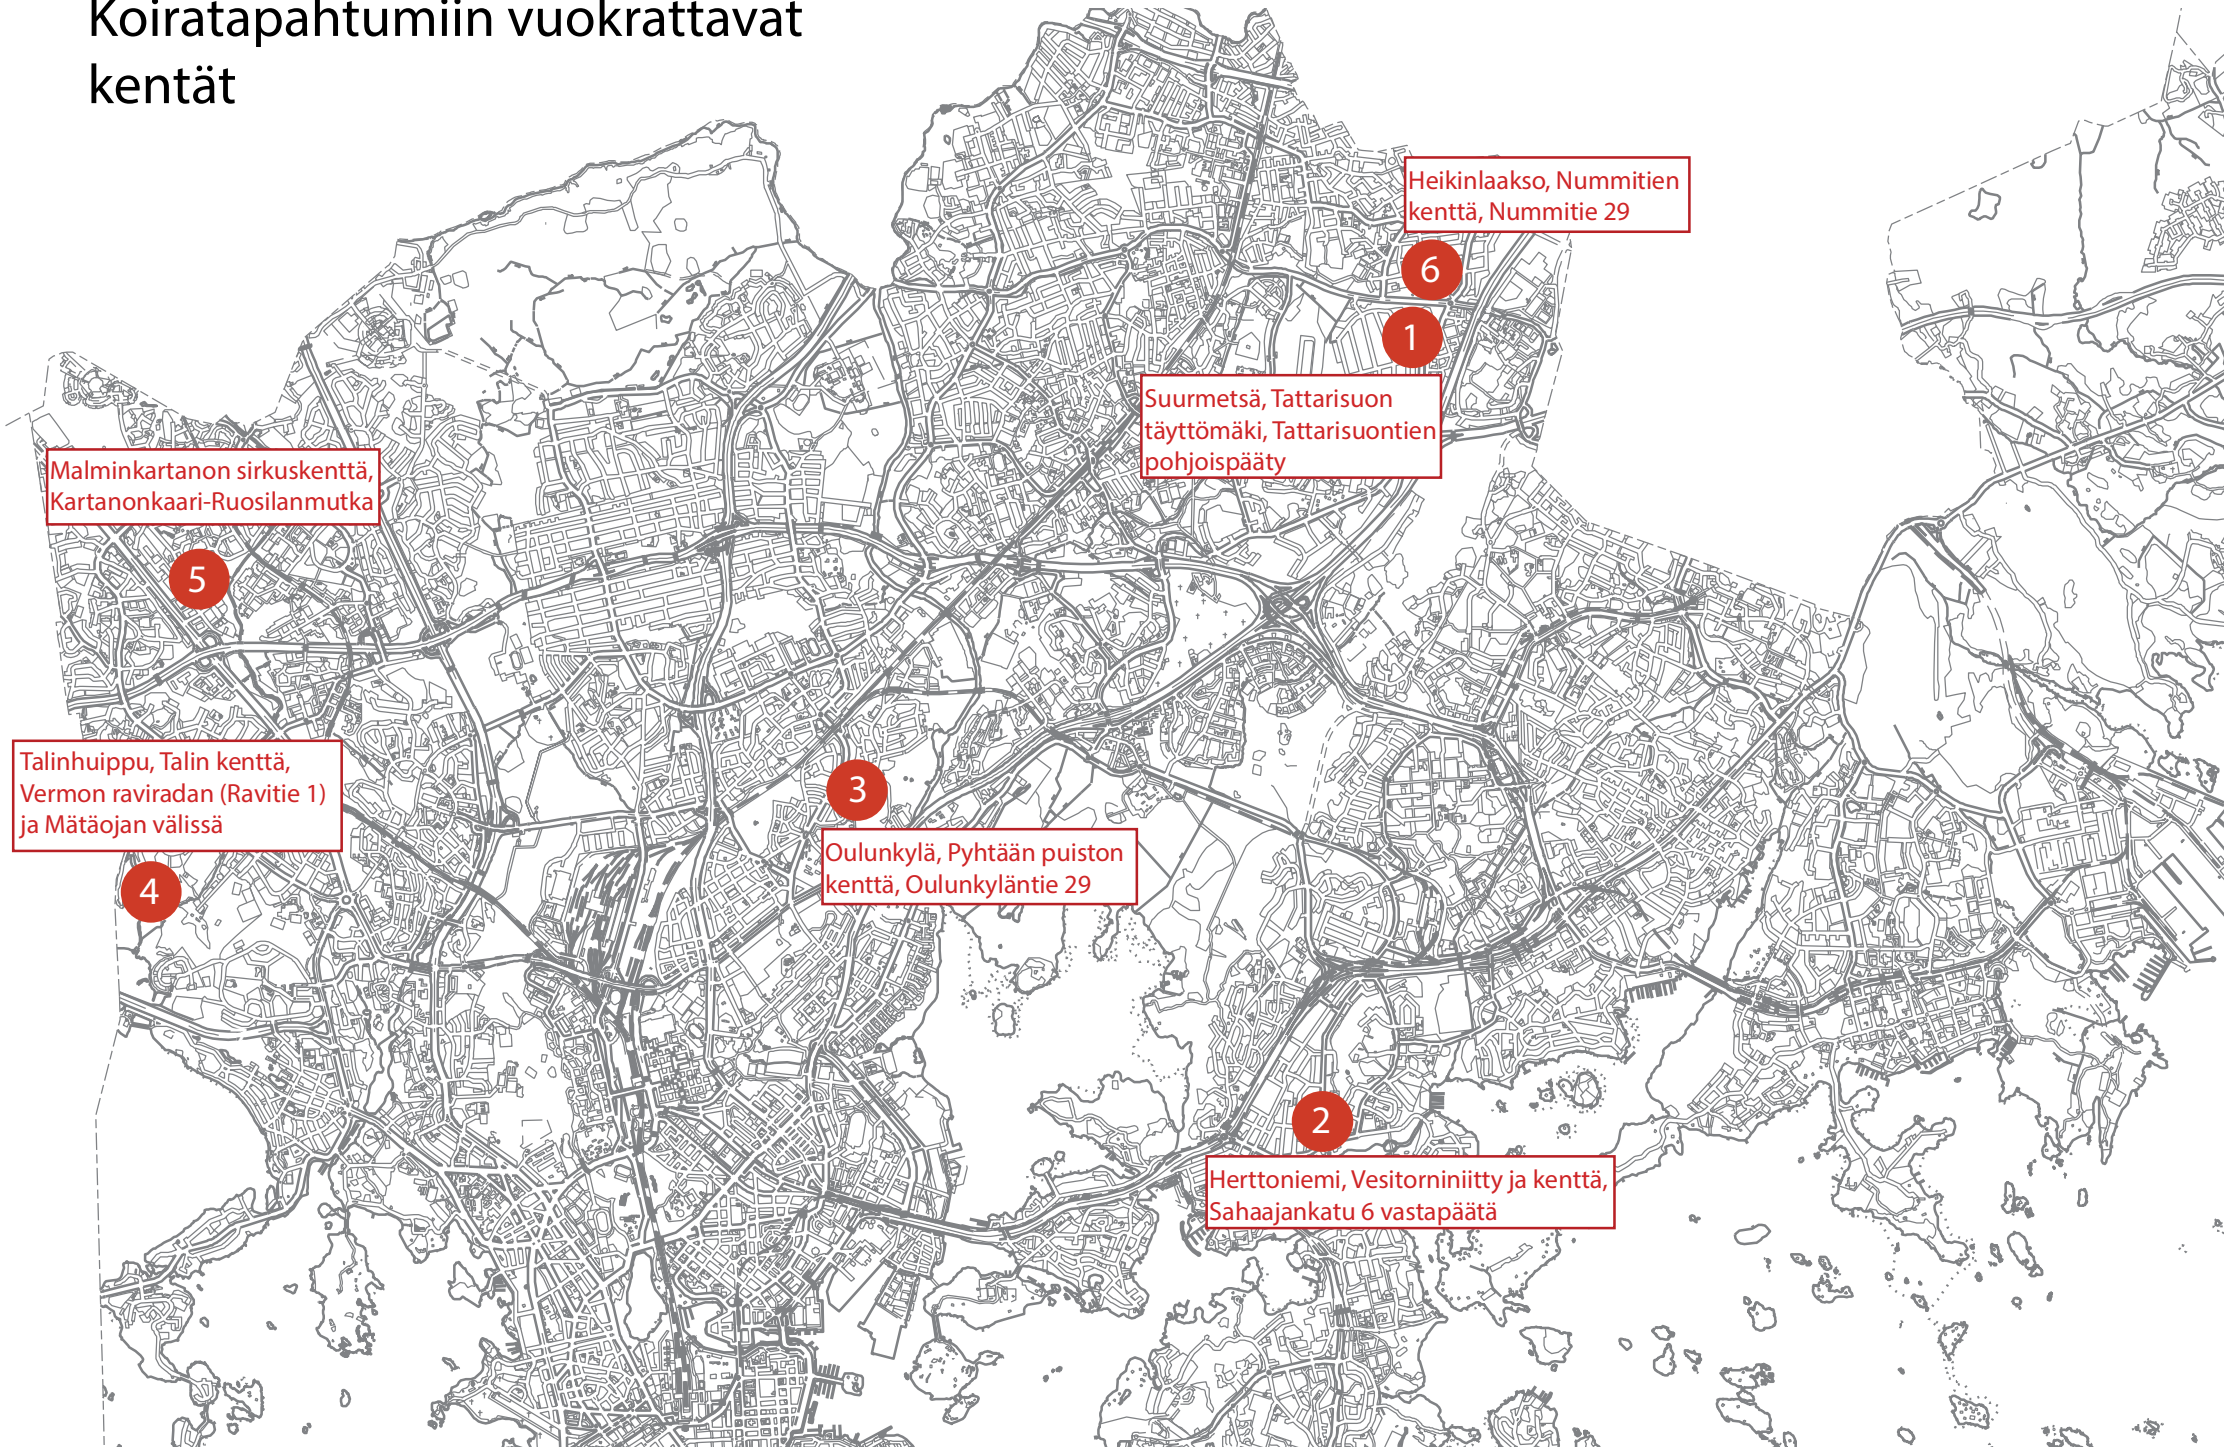

# Koiratapahtumiin vuokrattavat kentät

Heikinlaakso, Nummitien kenttä, Nummitie 29

6

1

Suurmetsä, Tattarisuon täyttömäki, Tattarisuontien pohjoispääty

3

Oulunkylä, Pyhtään puiston kenttä, Oulunkyläntie 29

2

Herttoniemi, Vesitorniniitty ja kenttä, Sahaajankatu 6 vastapäätä

5

Malminkartanon sirkuskenttä, Kartanonkaari-Ruosilanmutka

4

Talinhuippu, Talin kenttä, Vermon raviradan (Ravitie 1) ja Mätäojan välissä