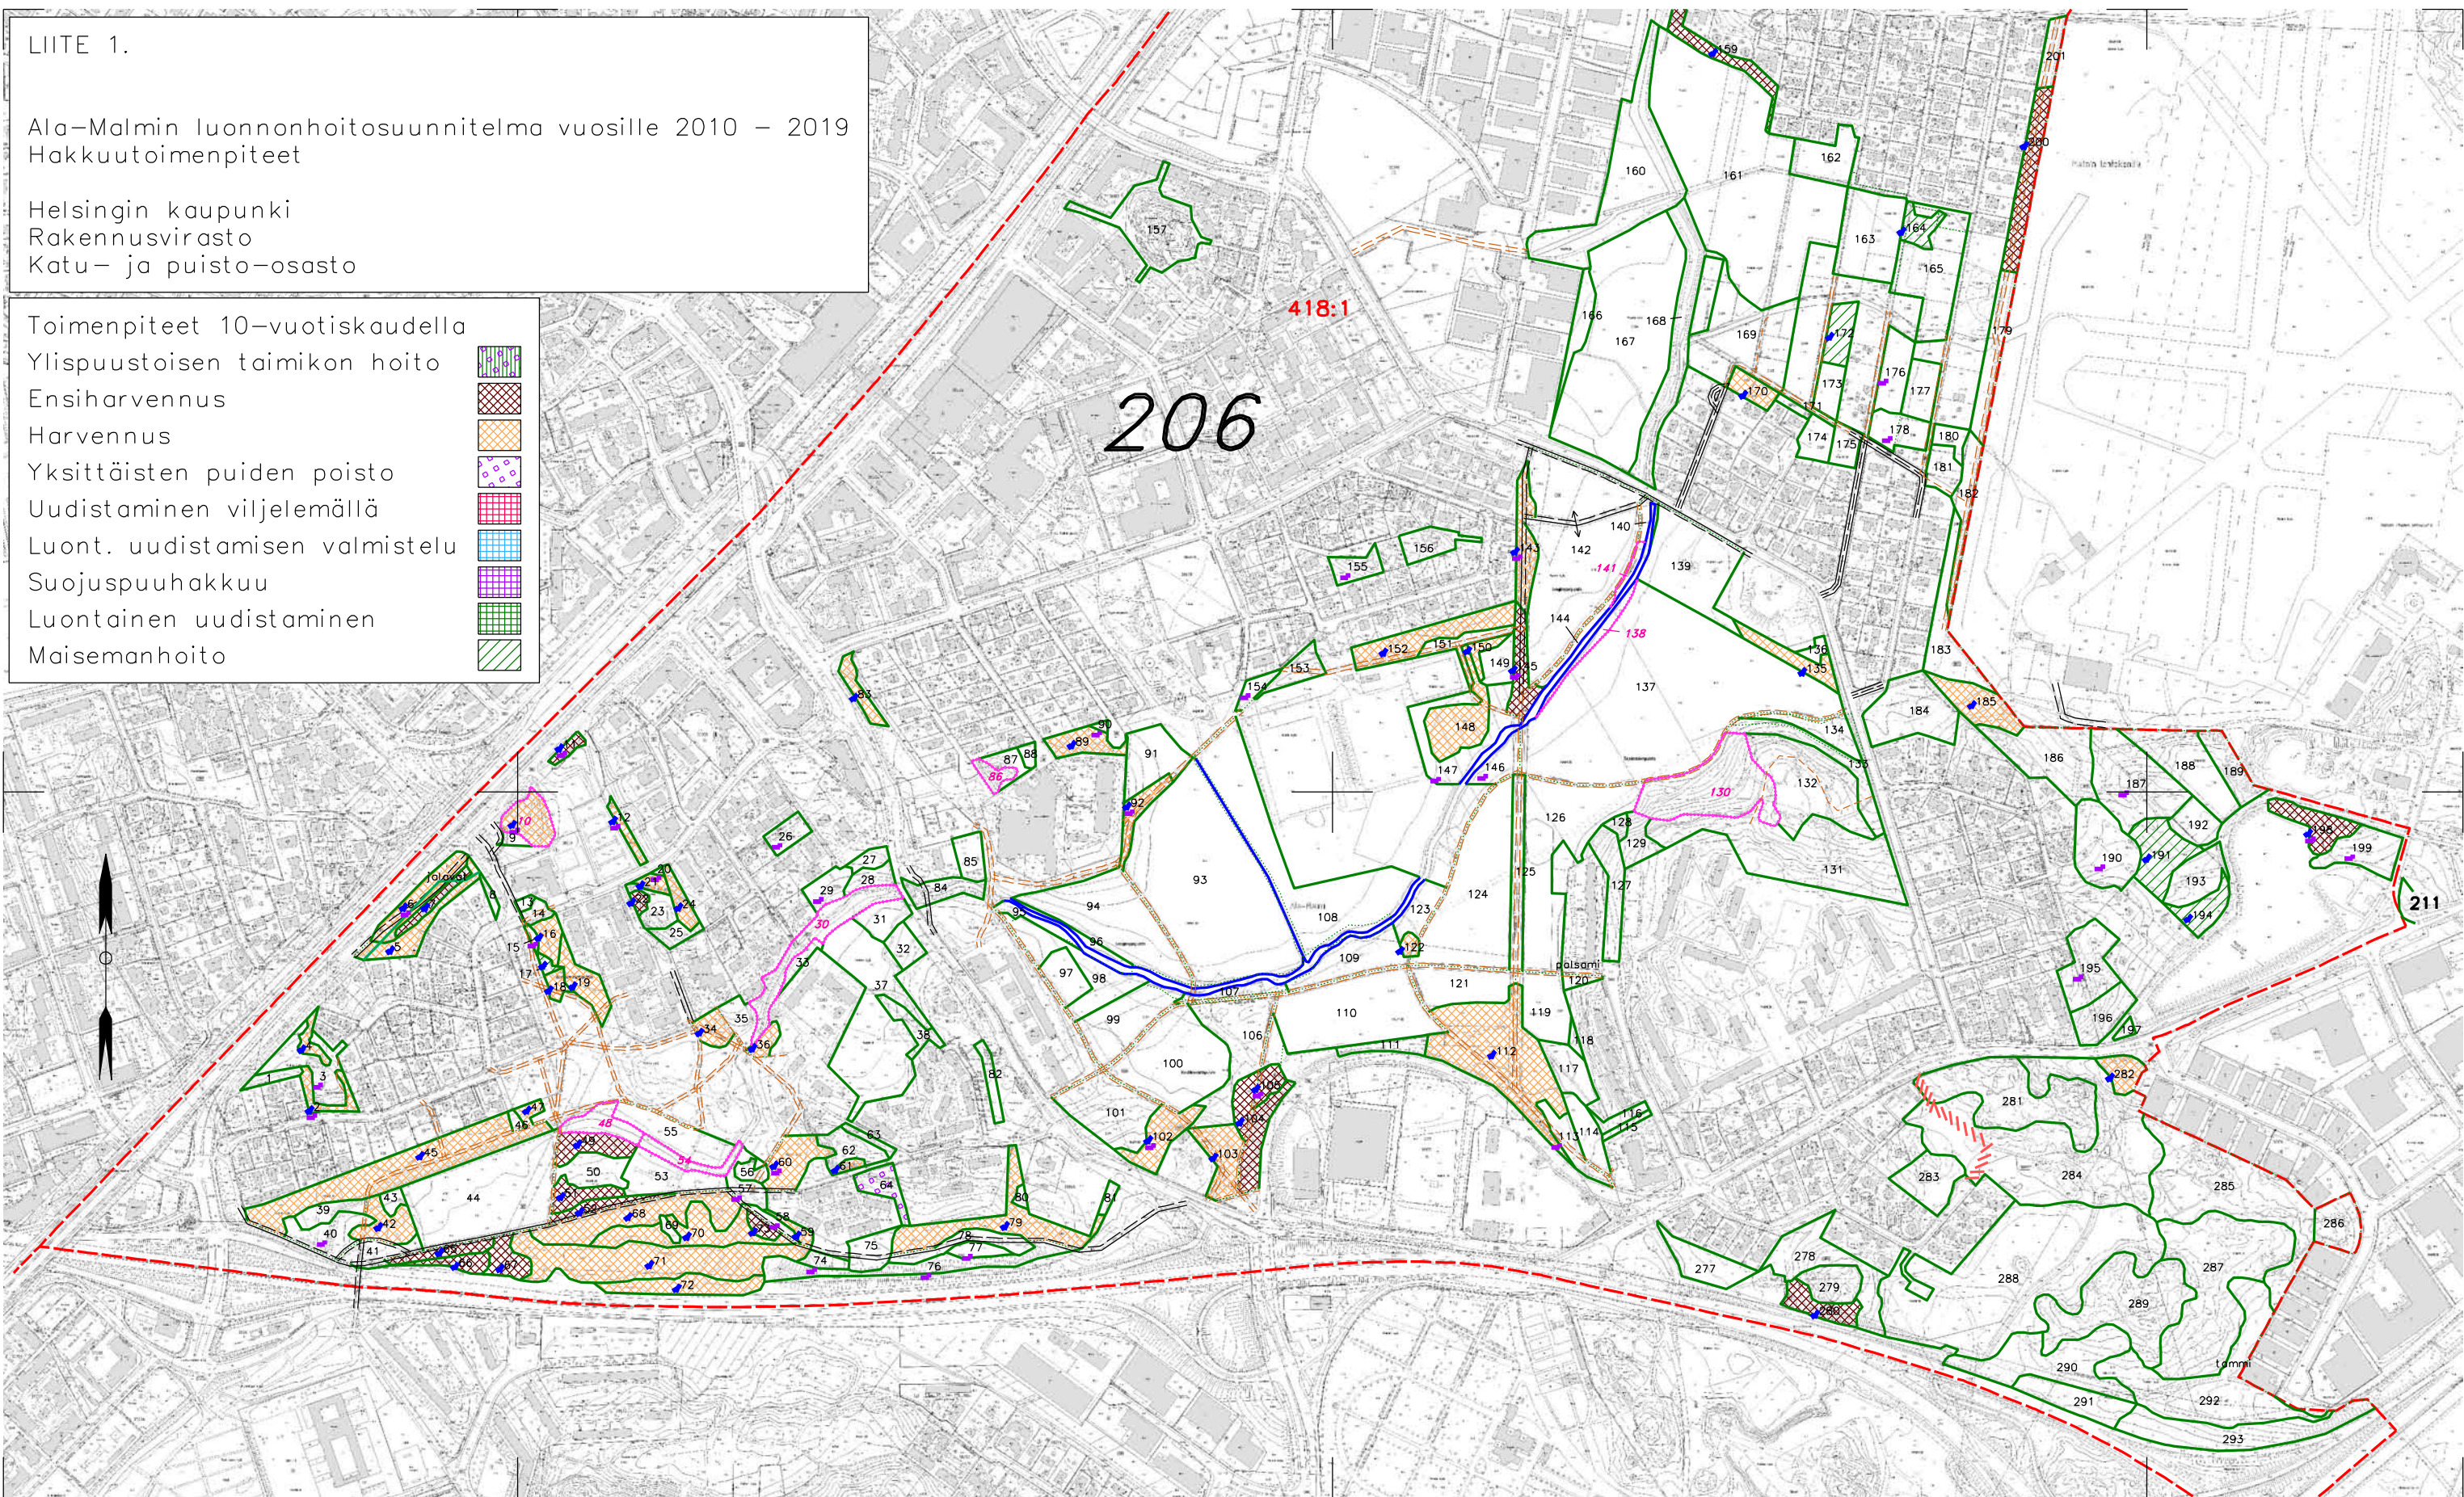

ALA-MALMI  
Luonnonhoito-  
suunnitelma

Hoitotoimenpiteet  
Rakennusvirasto  
Katu- ja puisto-osasto  
2010 - 2019

Hoitotoimenpiteet

-  Männyn istutus
-  Kuusen istutus
-  Rauduskoivun istutus
-  Saarnin istutus
-  Tammen istutus
-  Vaahteran istutus
-  Lehtipuuston luontainen uudistaminen
-  Taimikonhoito
-  Pienpuuston hoito

Ensiharvennus

Harvennus

Yksittäisten puiden poisto

Uudistaminen viljelemällä

Luont. uudistamisen valmistelu

Suojuspuuhakkuu

Luontainen uudistaminen

Maisemanhoito

1:7 500

LIITE 1 b.

Ala-Malmin luonnonhoitosuunnitelma vuosille 2010 – 2019  
Hakkuutoimenpiteet

Helsingin kaupunki  
Rakennusvirasto  
Katu- ja puisto-osasto

Toimenpiteet 10-vuotiskaudella

Ylispuustoisien taimikon hoito