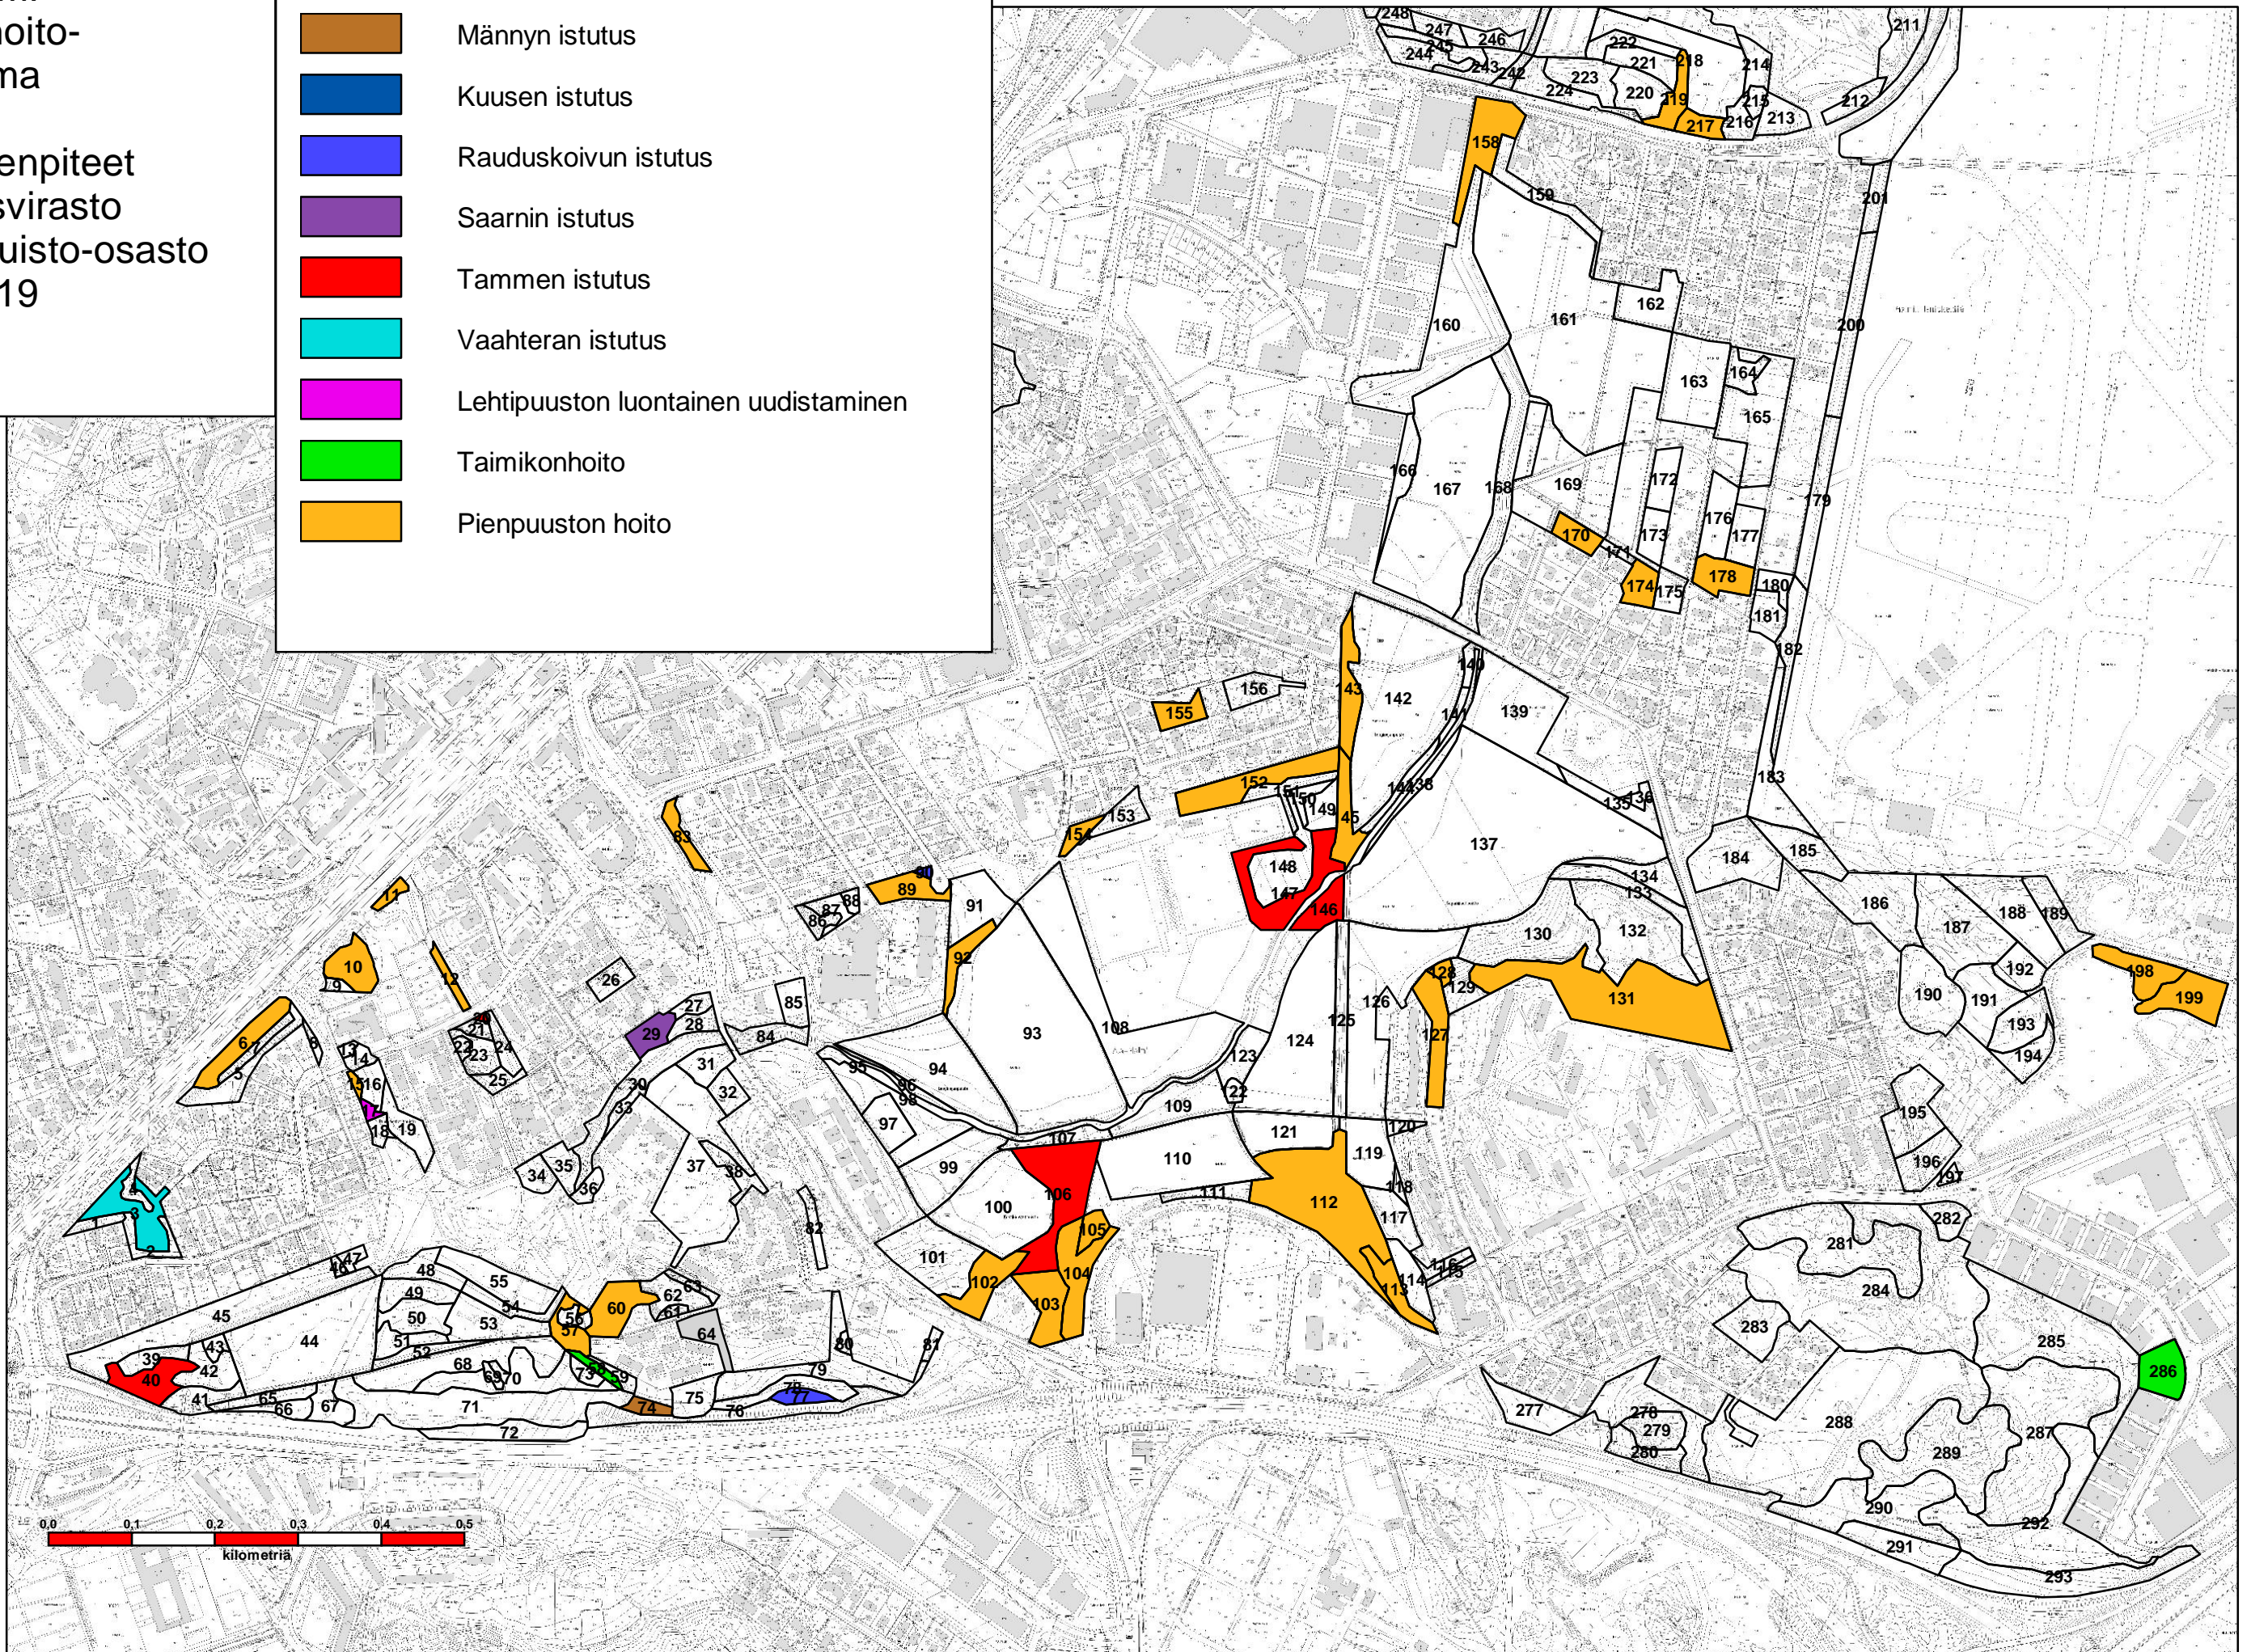

ALA-MALMI  
Luonnonhoito-  
suunnitelma

Hoitotoimenpiteet  
Rakennusvirasto  
Katu- ja puisto-osasto  
2010 - 2019

Hoitotoimenpiteet

-  Männyn istutus
-  Kuusen istutus
-  Rauduskoivun istutus
-  Saarnin istutus
-  Tammen istutus
-  Vaahteran istutus
-  Lehtipuuston luontainen uudistaminen
-  Taimikonhoito
-  Pienpuuston hoito

LIITE 1.

Ala-Malmin luonnonhoitosuunnitelma vuosille 2010 – 2019  
Hakkuutoimenpiteet

Helsingin kaupunki  
Rakennusvirasto  
Katu- ja puisto-osasto

Toimenpiteet 10-vuotiskaudella

Ylispuustoisien taimikon hoito