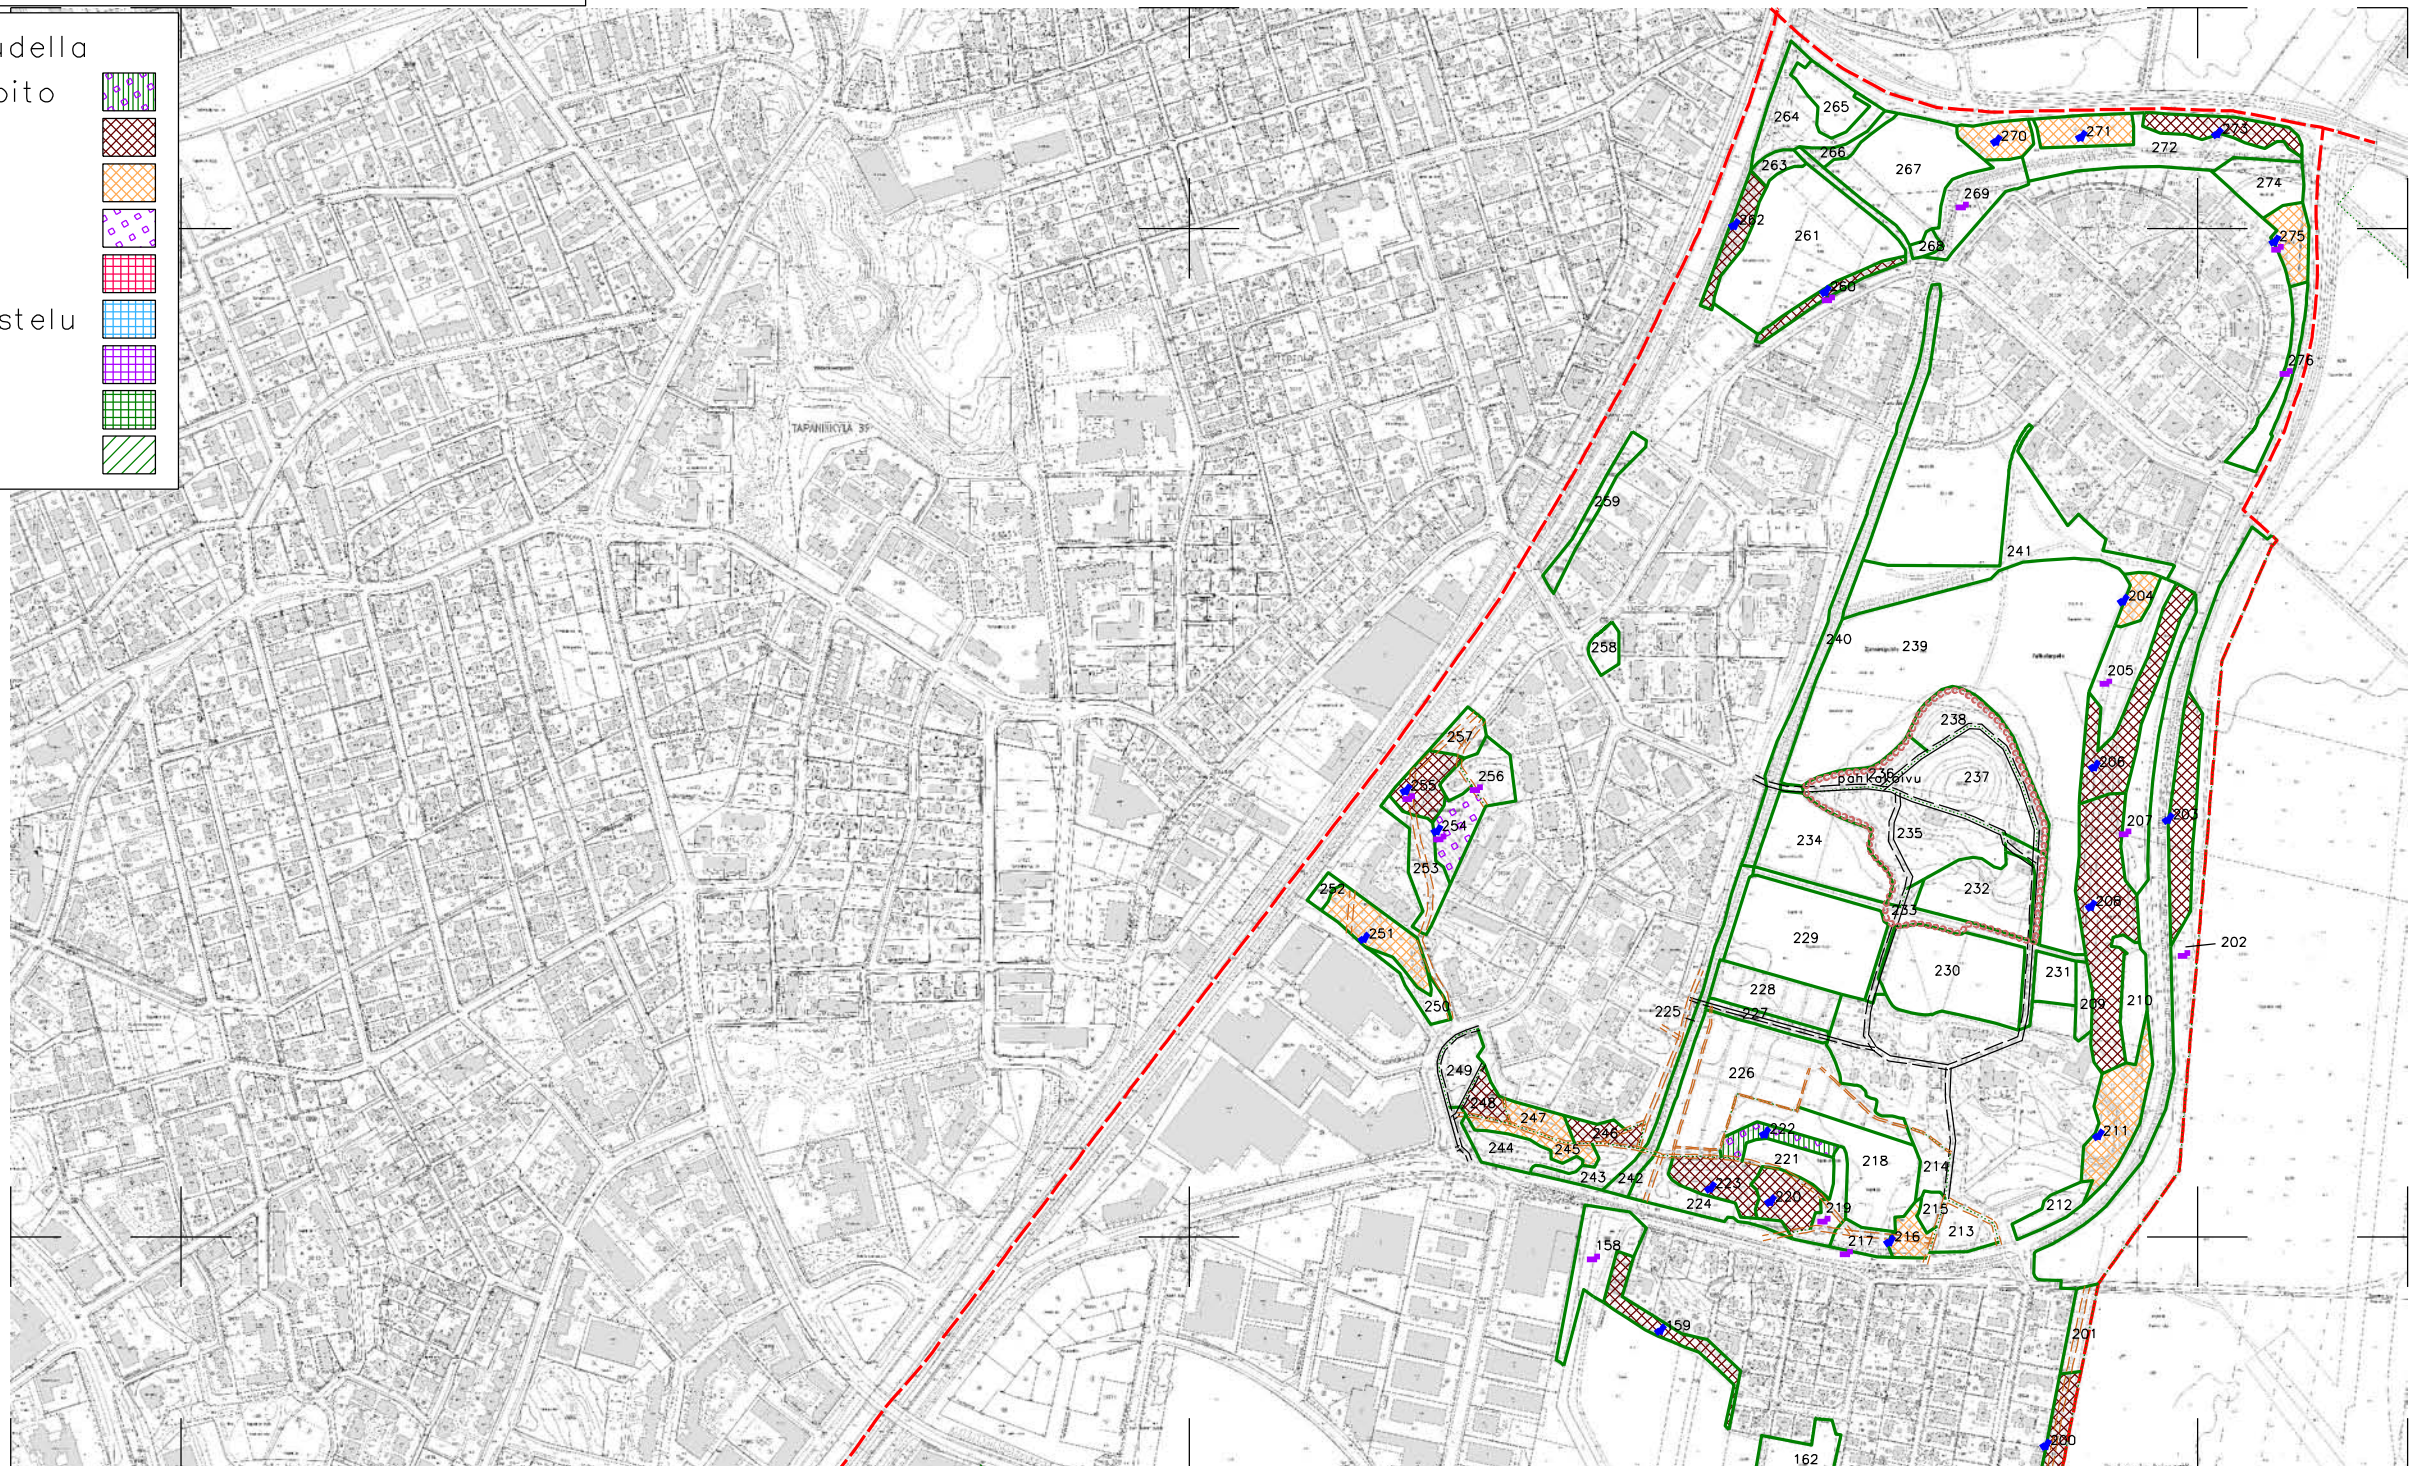

ALA-MALMI  
Luonnonhoito-  
suunnitelma

Hoitotoimenpiteet  
Rakennusvirasto  
Katu- ja puisto-osasto  
2010 - 2019

Hoitotoimenpiteet

-  Männyn istutus
-  Kuusen istutus
-  Rauduskoivun istutus
-  Saarnin istutus
-  Tammen istutus
-  Vaahteran istutus
-  Lehtipuuston luontainen uudistaminen
-  Taimikonhoito
-  Pienpuuston hoito

Ensiharvennus

Harvennus

Yksittäisten puiden poisto

Uudistaminen viljelemällä

Luont. uudistamisen valmistelu

Suojuspuuhakkuu

Luontainen uudistaminen

Maisemanhoito