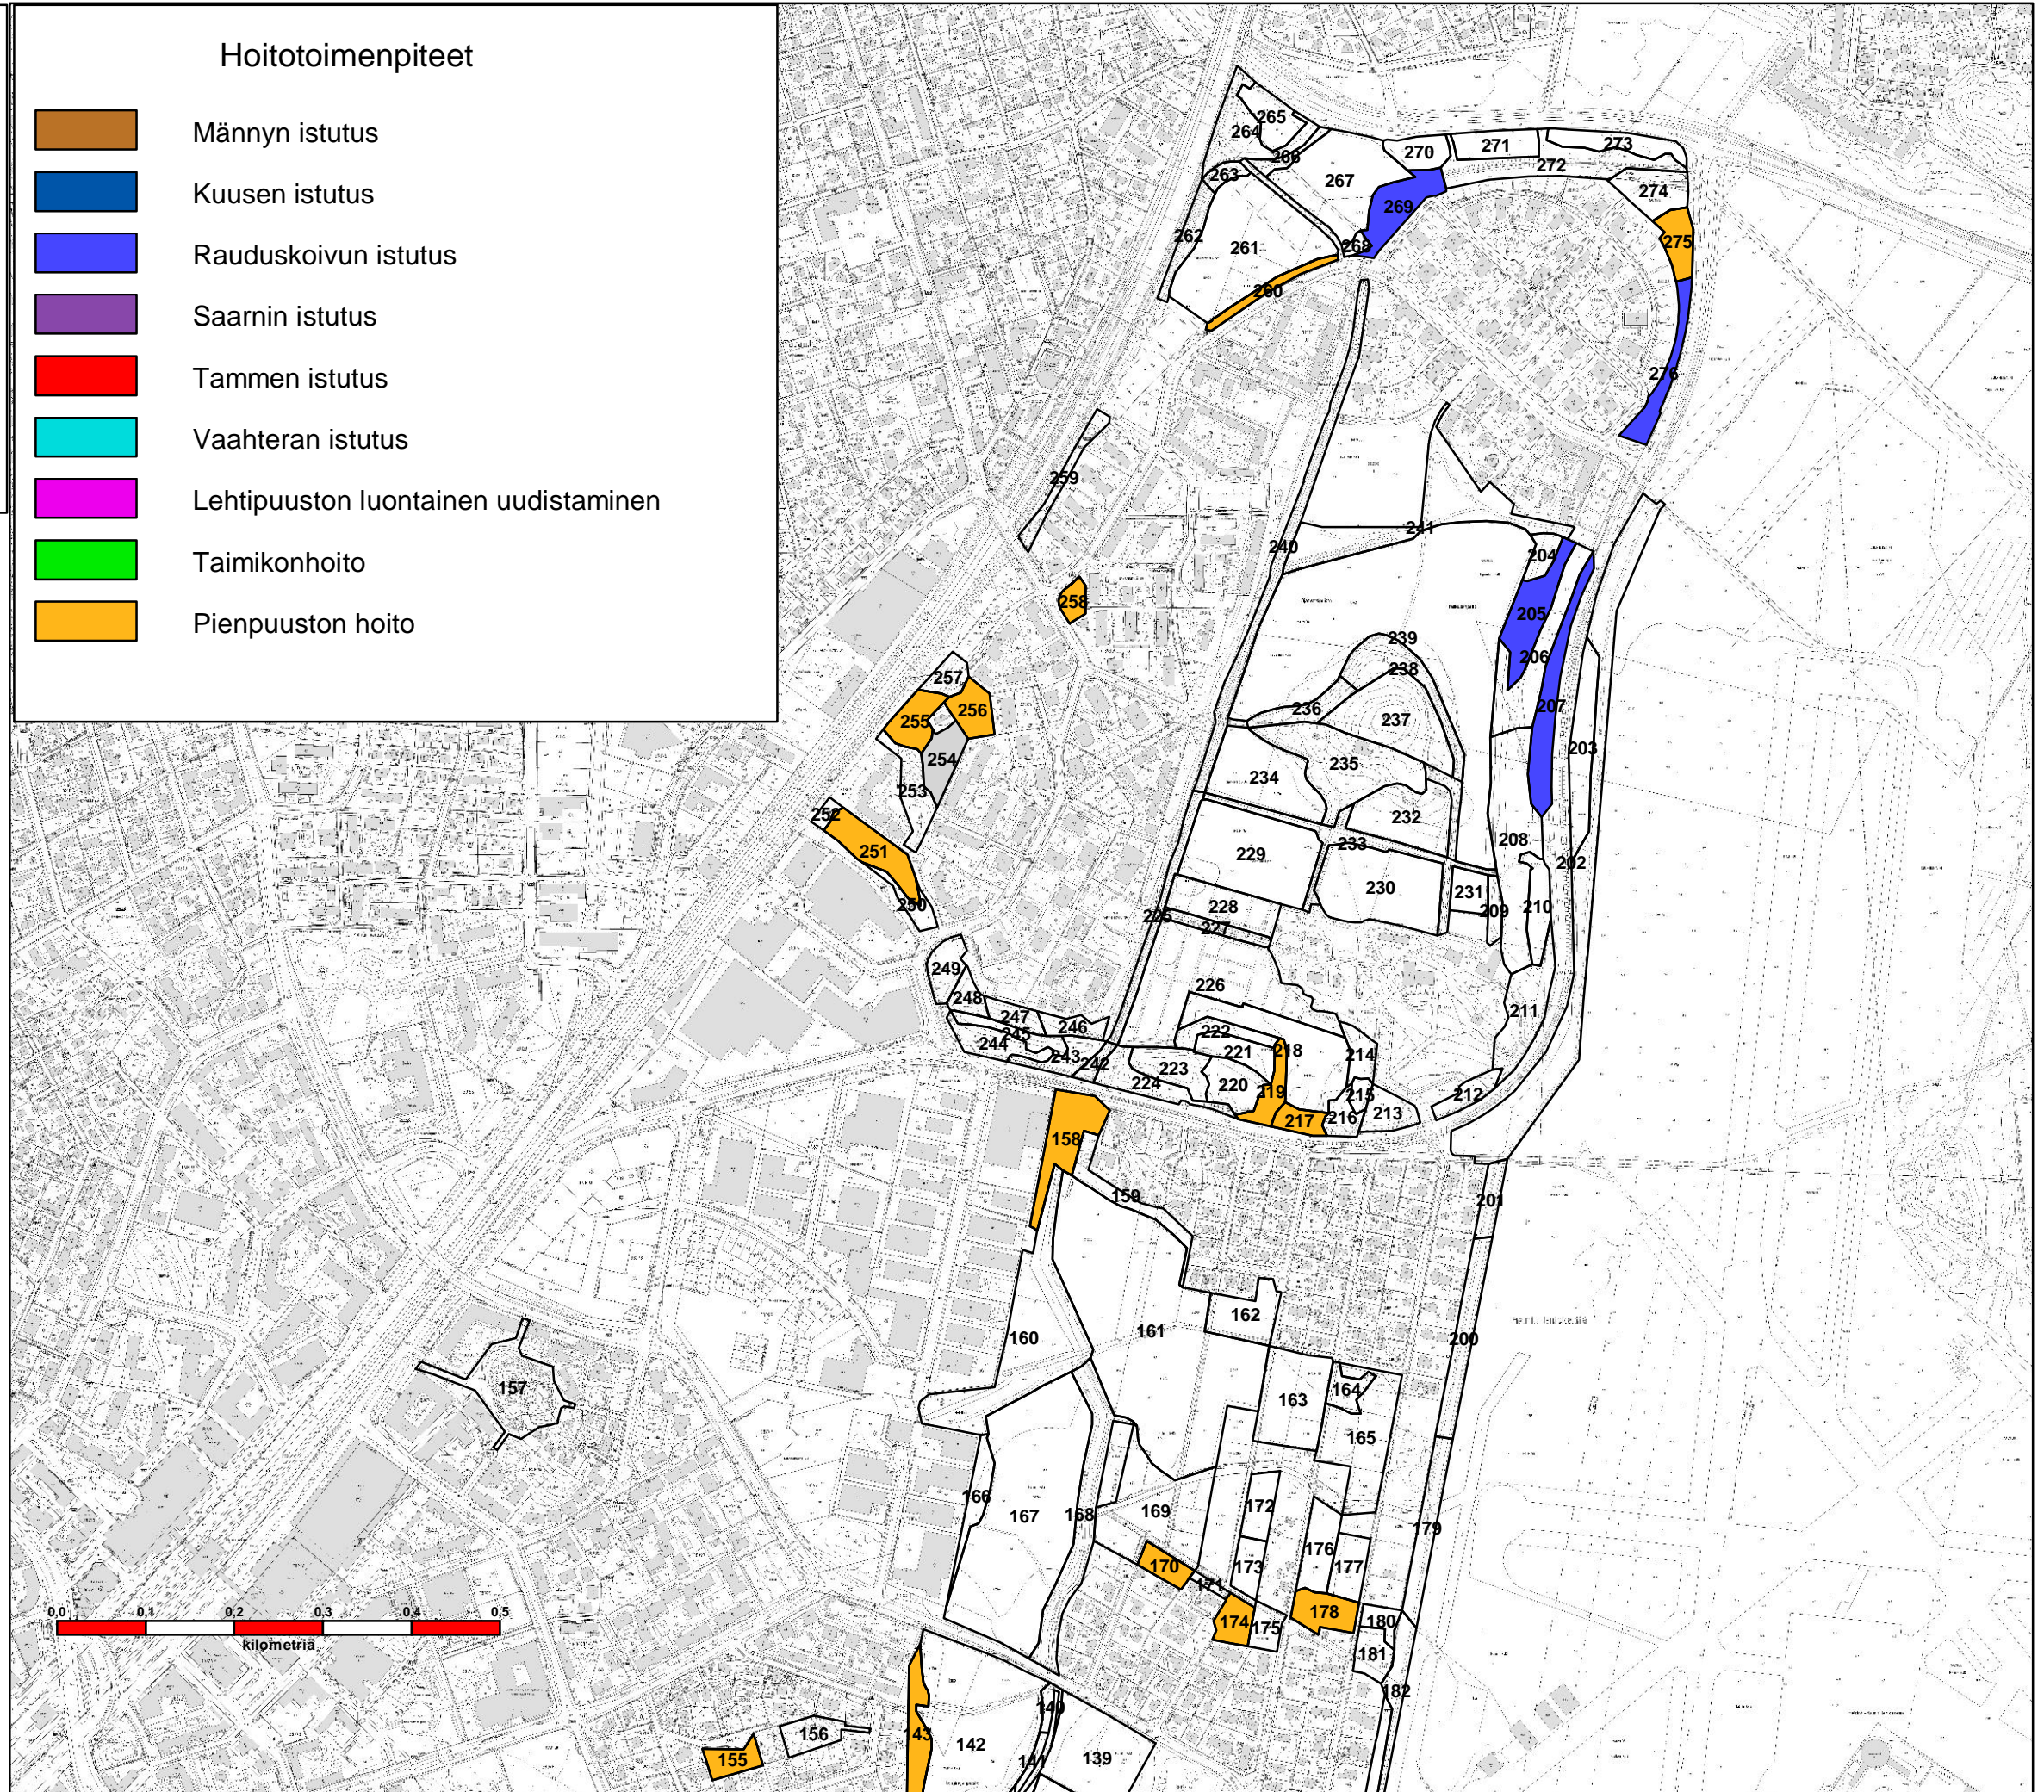

ALA-MALMI  
Luonnonhoito-  
suunnitelma

Hoitotoimenpiteet  
Rakennusvirasto  
Katu- ja puisto-osasto  
2010 - 2019

Hoitotoimenpiteet

-  Männyn istutus
-  Kuusen istutus
-  Rauduskoivun istutus
-  Saarnin istutus
-  Tammen istutus
-  Vaahteran istutus
-  Lehtipuuston luontainen uudistaminen
-  Taimikonhoito
-  Pienpuuston hoito

LIITE 1.

Ala-Malmin luonnonhoitosuunnitelma vuosille 2010 – 2019  
Hakkuutoimenpiteet

Helsingin kaupunki  
Rakennusvirasto  
Katu- ja puisto-osasto

Toimenpiteet 10-vuotiskaudella

Ylispuustoisien taimikon hoito