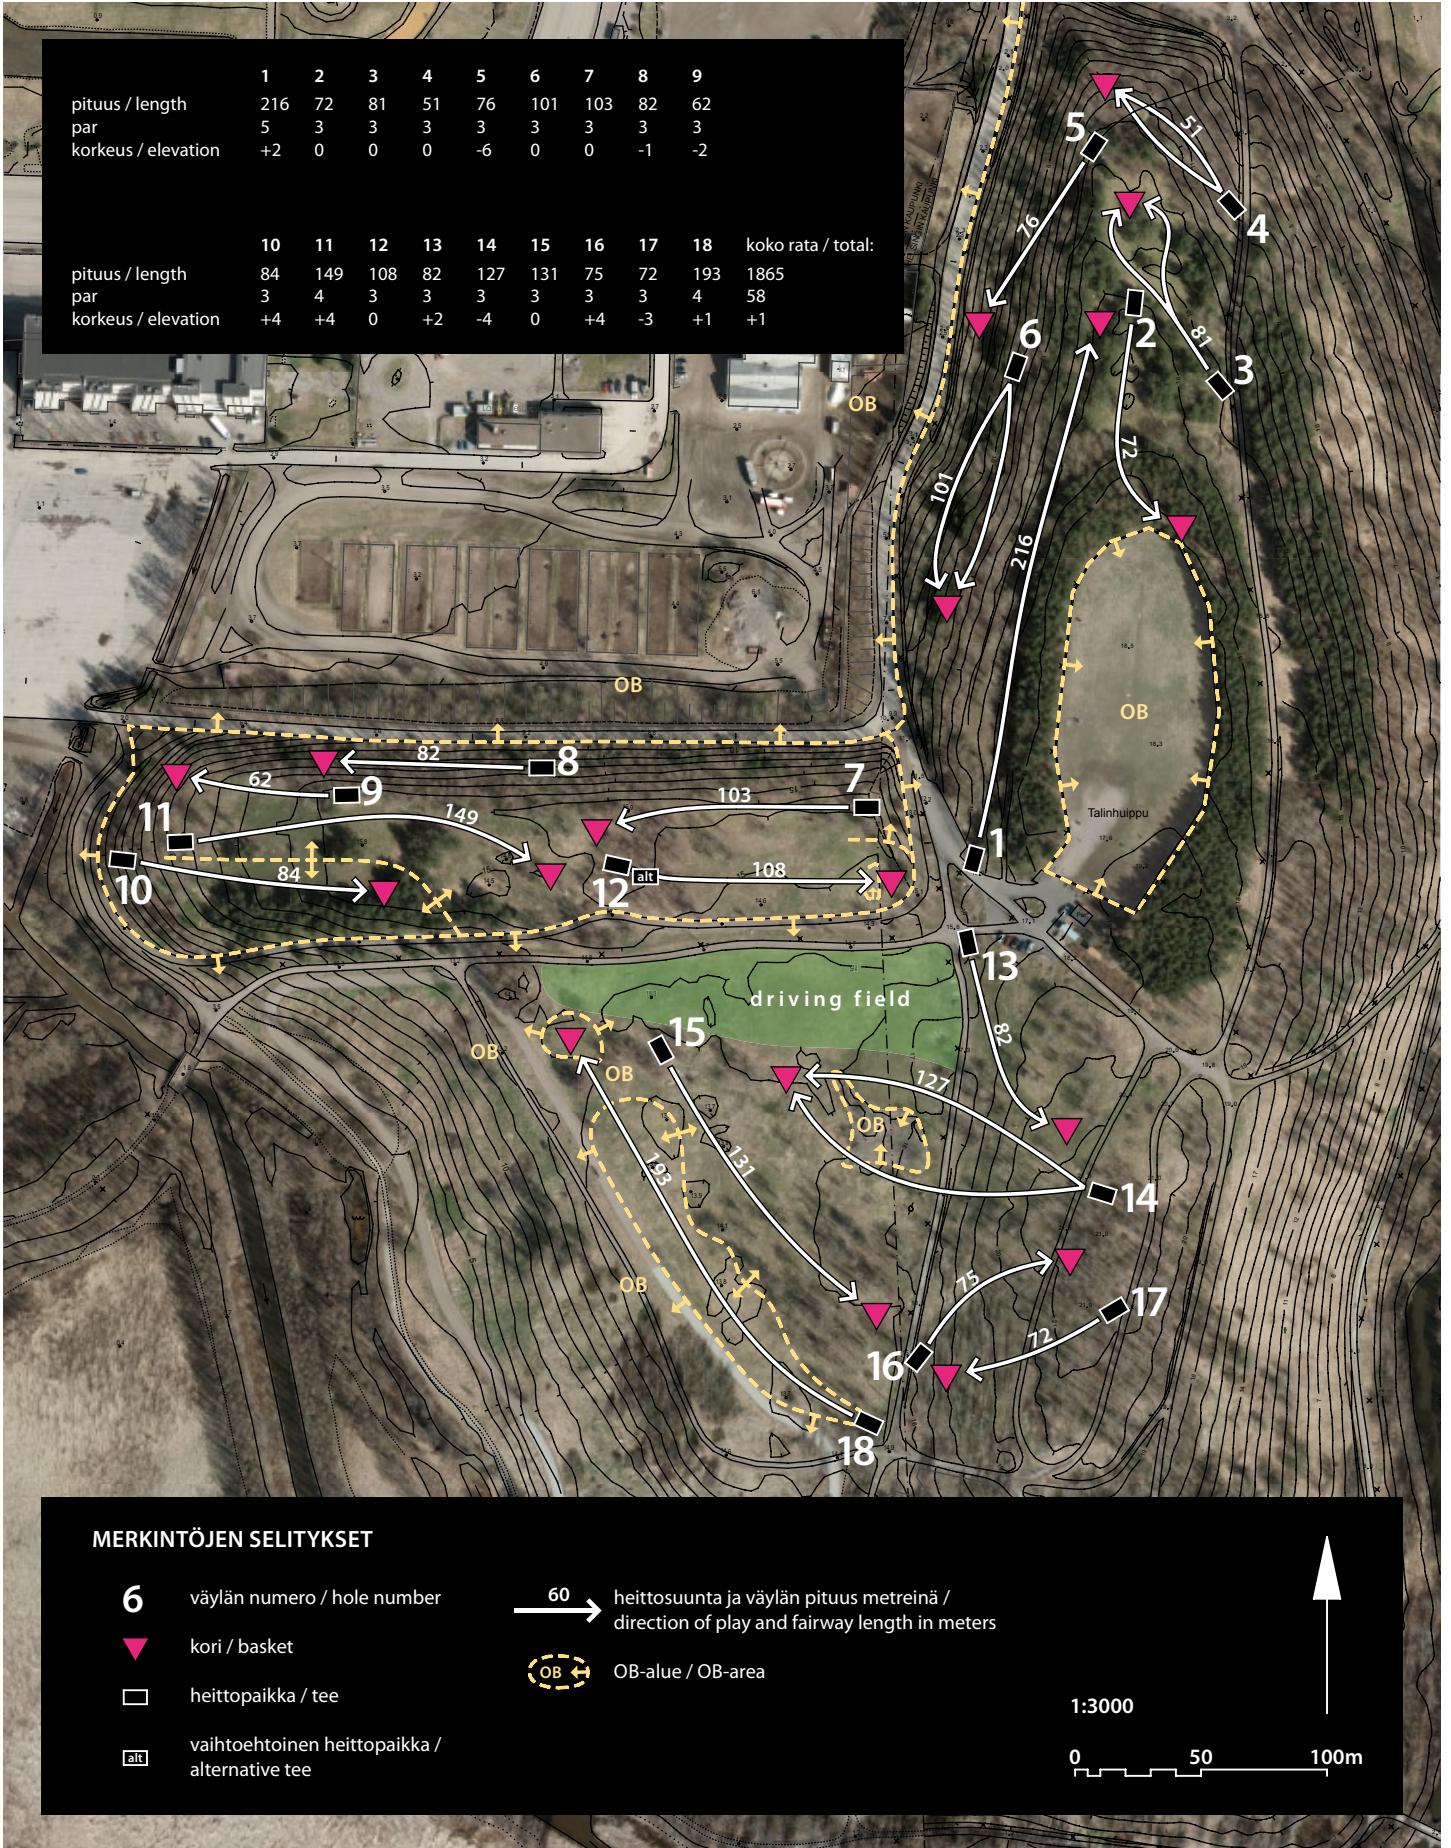

# TALIN FRISBEEGOLFPUISTO

## MERKINTÖJEN SELITYKSET

- 6** väylän numero / hole number
- kori / basket
- heittopaikka / tee
- vaihtoehtoinen heittopaikka / alternative tee
- 60** heittosuunta ja väylän pituus metreinä / direction of play and fairway length in meters
- OB-alue / OB-area

1:3000

0 50 100m