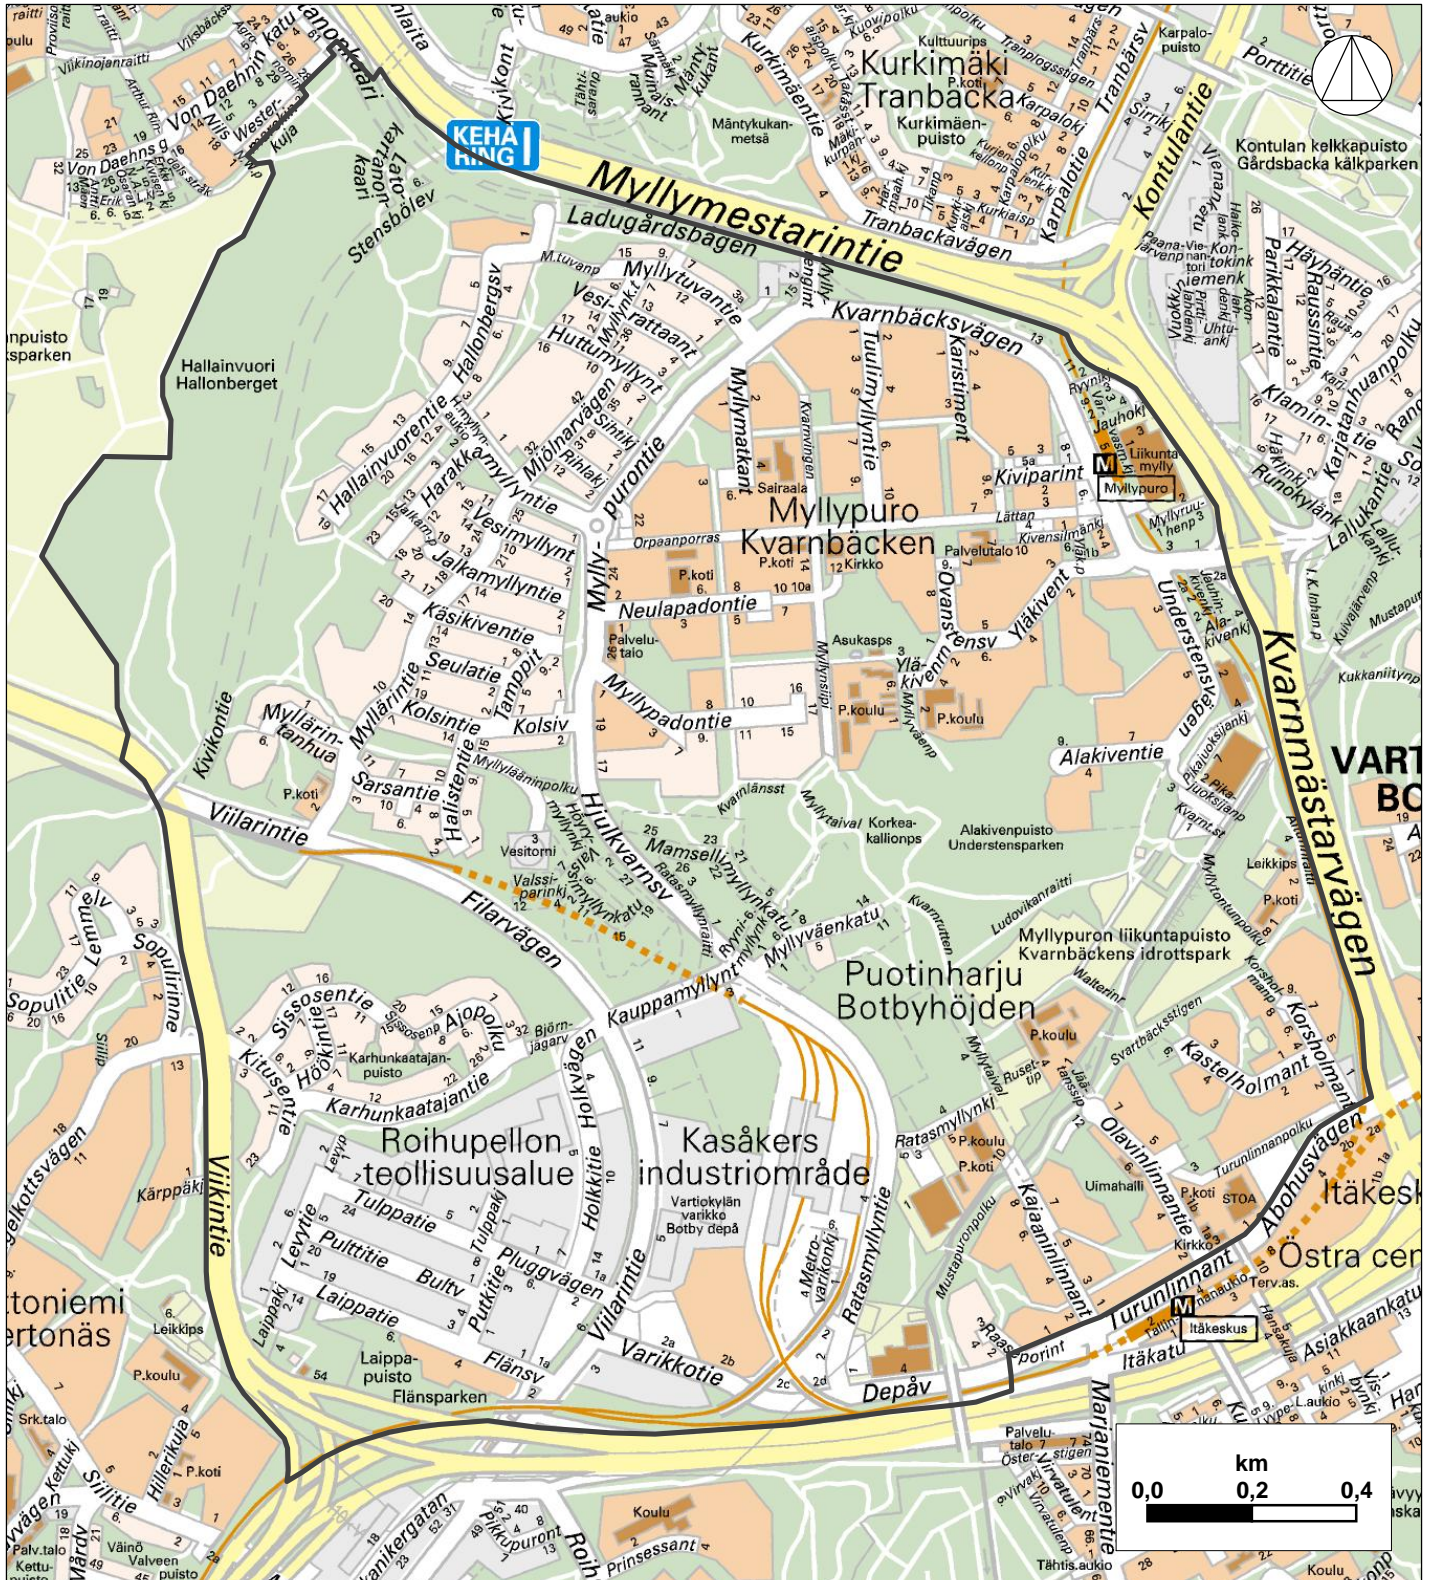

# Myllypuro, Roihupelto ja Puotinharju/ Kvarnbäcken, Kasåkers och Botbyhöjden

Pohjakartta © Kaupunkimittaussosasto, Helsinki 013/2012

suunnittelualan raja / planeringsområdets gräns