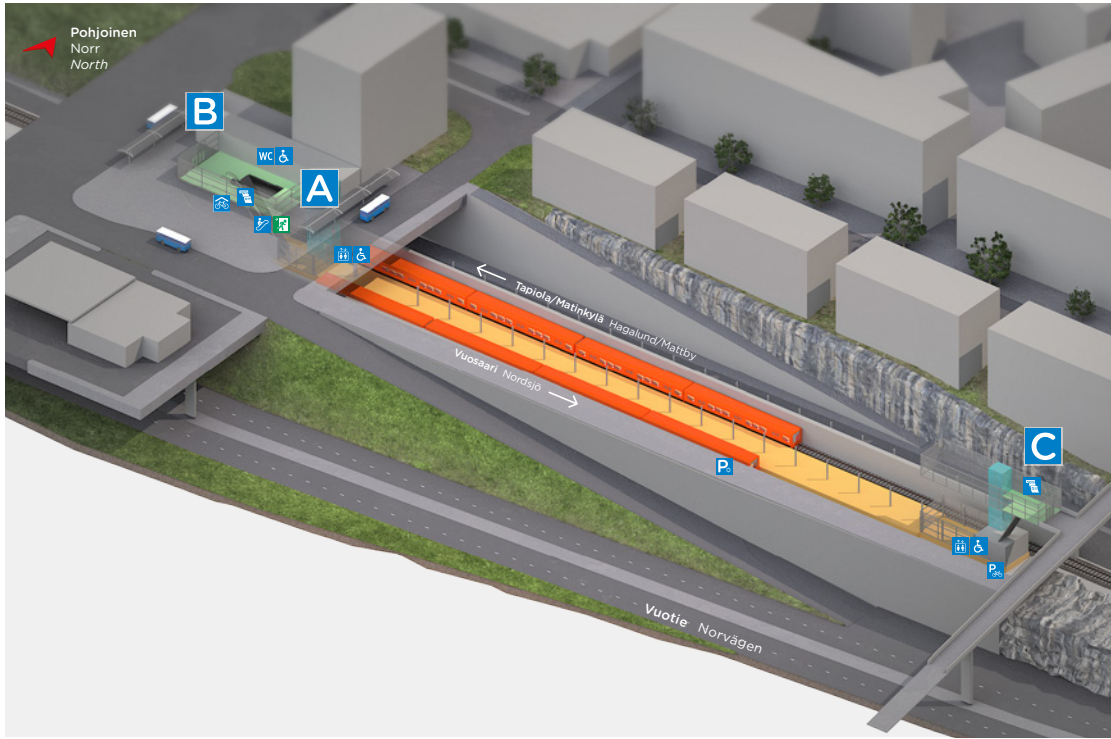

Kerros Plan Floor

Lippuhalli
Biljetthall
Ticket hall

1

Laituritaso
Plattformsplan
Platform level

0

Uloskäynnit Utgångar Exits

A

Torisilta
Torgbron

B

- 1 Rastilan leirintäalue
Rastila Camping Helsinki
- 2 Rastilan uimaranta
Rastböle badstrand
Rastila Beach

C

Matkailijansilta
Resenärron

Lähialue Närområde Local area