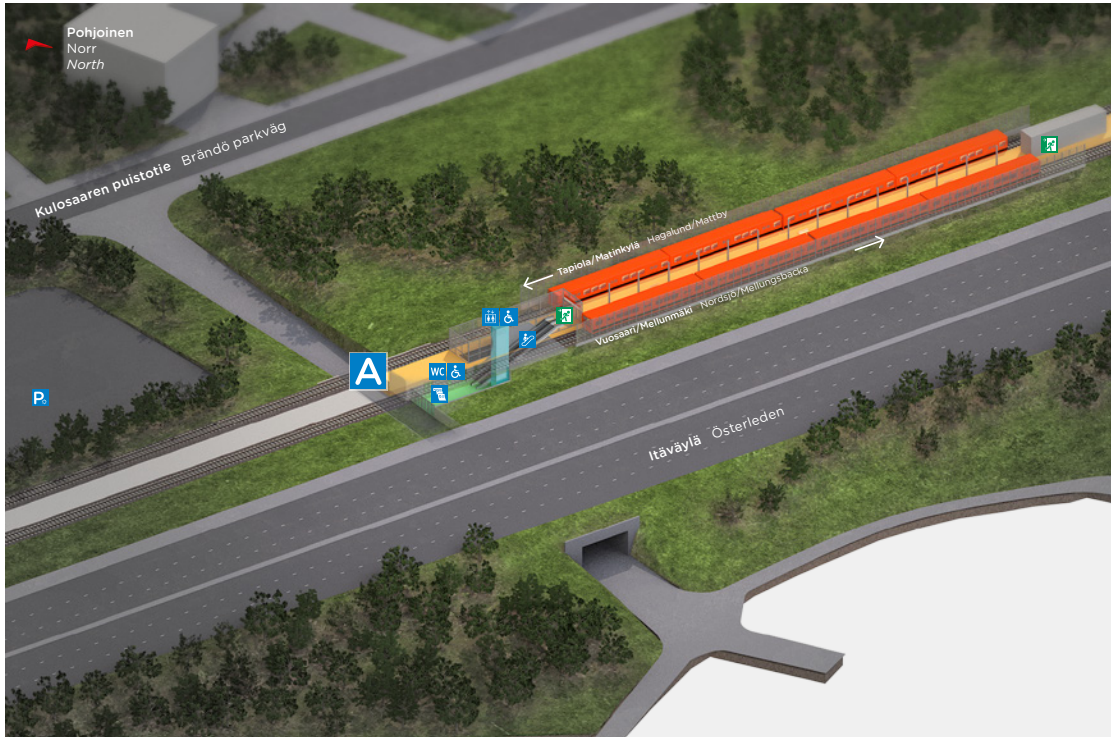

Kerros Plan Floor

Laituritaso
Plattformplan
Platform level

1

Lippuhalli
Biljetthall
Ticket hall

0

Uloskäynnit Utgångar Exits

Lähialue Närområde Local area

- 1 Liikuntakeskus Puhos Center
Idrottshallen Puhos Center
Sports Hall Puhos Center
- 2 Kulosaaren kirkko
Brändö kyrka
Kulosaari Church
- 3 Korkeasaaren eläintarha
Högholmens djurpark
Helsinki Zoo (Korkeasaari)