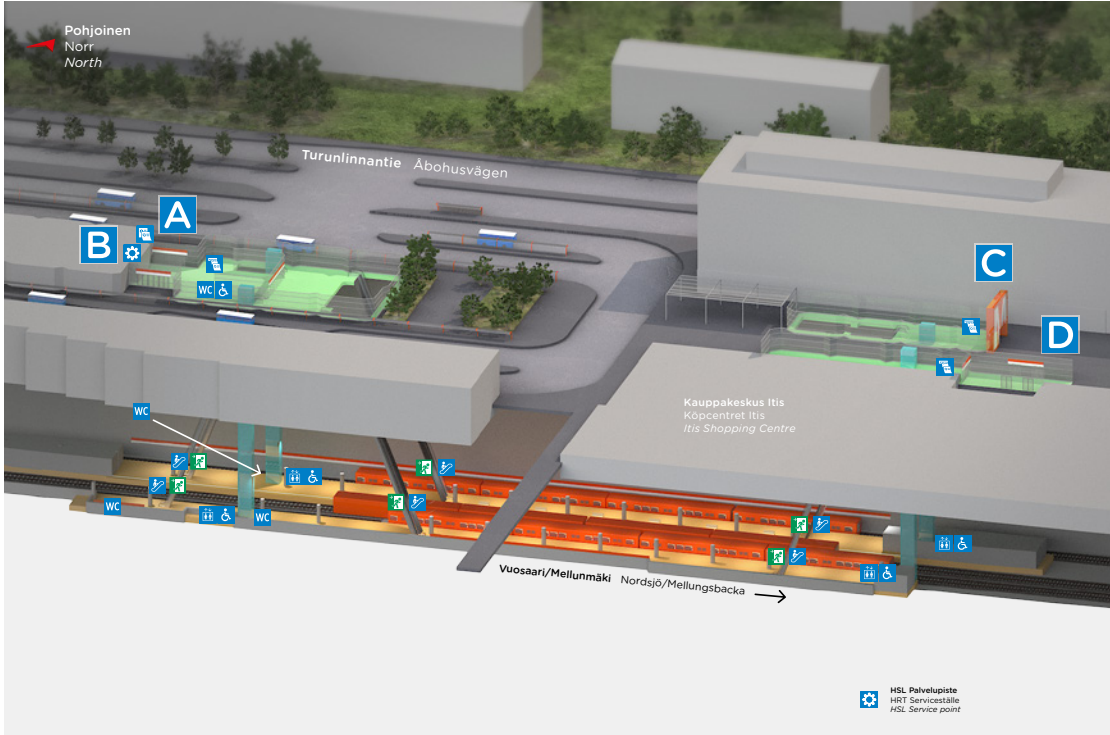

Kerros Plan Floor

Lippuhalli Biljetthall Ticket hall

Laituritaso Plattformsplan Platform level