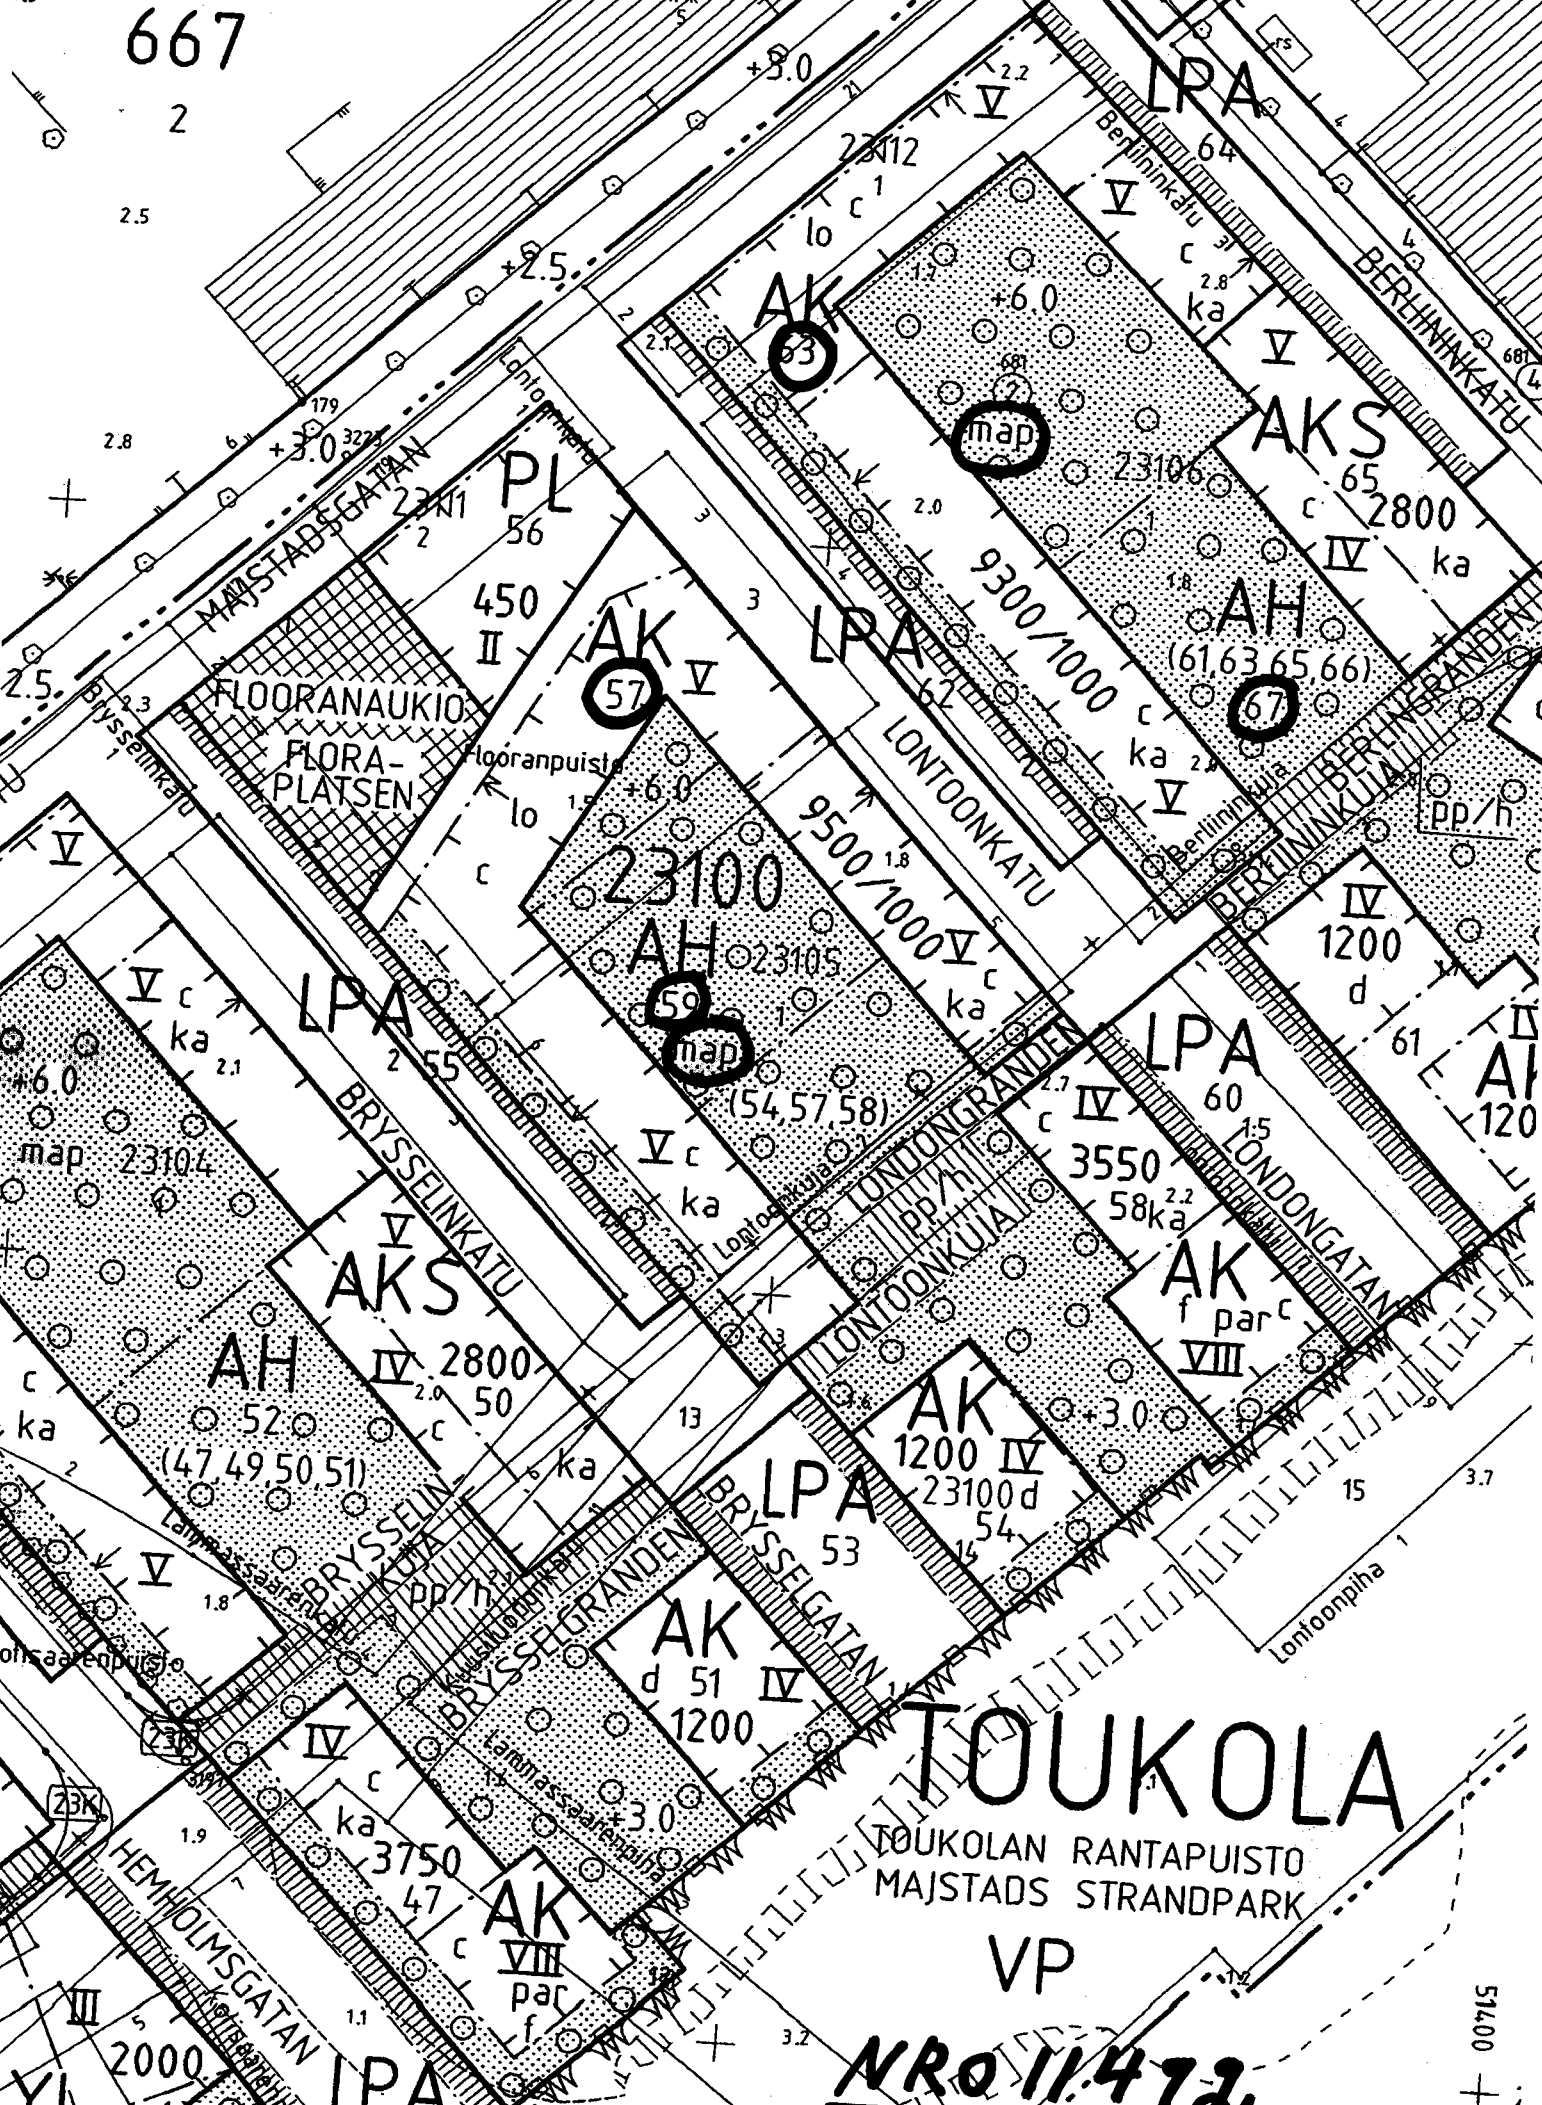

SAARENKATU
KOLISAARENKATU
HEMHOLMSGATAN
MAJSTADSGATAN

FLOORANAUKIO
FLORA-
PLATSEN
FLOORANPUISTO

AK 49
map 23104
LPA
AKS
AH 52
2800
50
KOTISAARENKATU
BRYSSSELINKATU

AK 42
map
900
pyl
12850/1000
AH 45
PARISINKUJA
PARISGRANDEN
HEMHOLMSGATAN
LPA
AK VII
par

OPUISTO
ARKEN
opuisto
PARISINKATU
6200/1000
YL 2000
pyl 1.6
LPA
AH
AK
1200
d
AK
1200
d

ROOMANKATU
ROOMANKUJA
ROMGRANDEN
PARISGATAN
LPA
AH
AK
23100
4100
39
AK
37
VIII
c par
TOU

NRO 11492

667

2

2.5

2.8

TOUKOLA