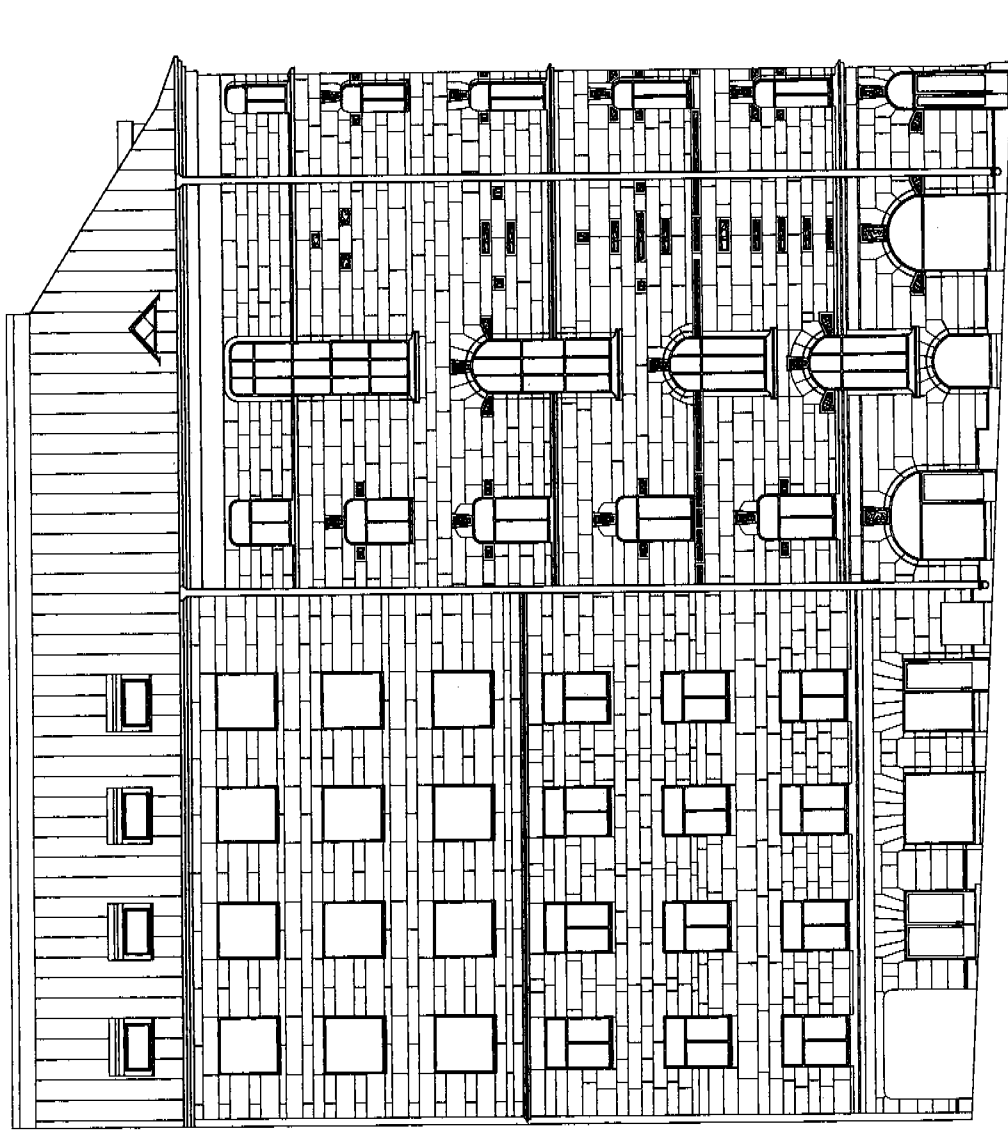

UJDEET YLÄKUNNAT

JULKISIVU LAPINLAHDENKADULLE

S A R C
ALUEKATUUNNISTO
KESKUSKATU
TAMPERE
TEL. 030-4228118
FAX 030-4228118

KOY LAPINLAHDENKATU 3
MUUTOS ASUINALOKSI
JULKISIVU
MALMINPINTTEELLE
HELSINKI
1 / 150
L2
15.05.2006