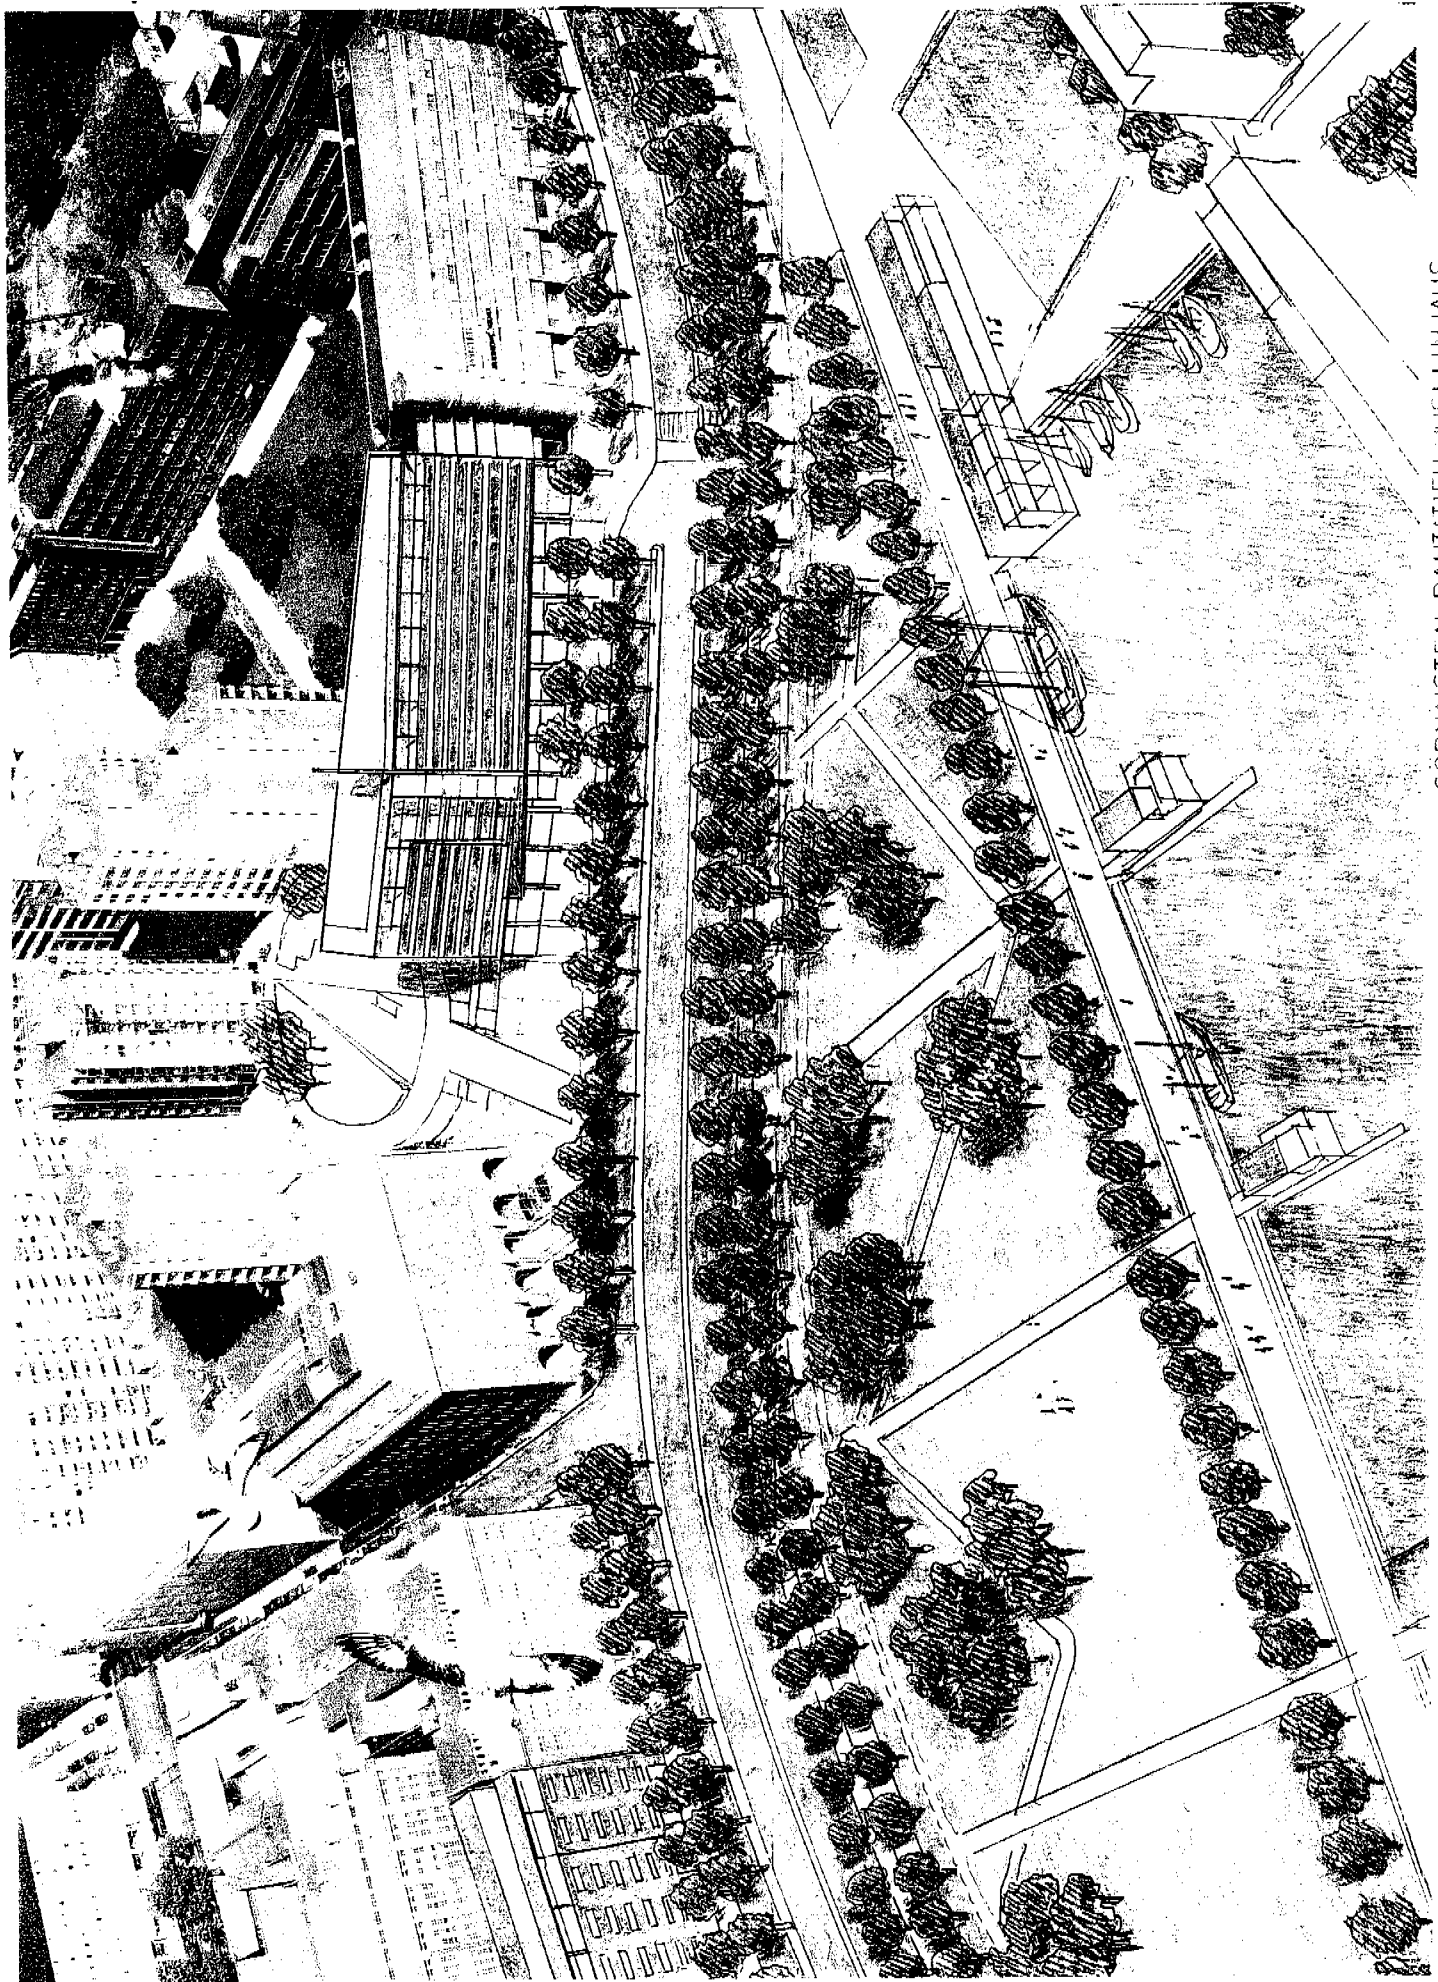

HELSINGIN MYLLY
 ARKITEHTI: GEORG JÄGERROOS 1935
 PURETTU KO. TONTILTA

JULKISIVU SÖRNAISTEN RANTATIELLE

SÖRNAISTEN RANTATIETI JUSI LINJAUS