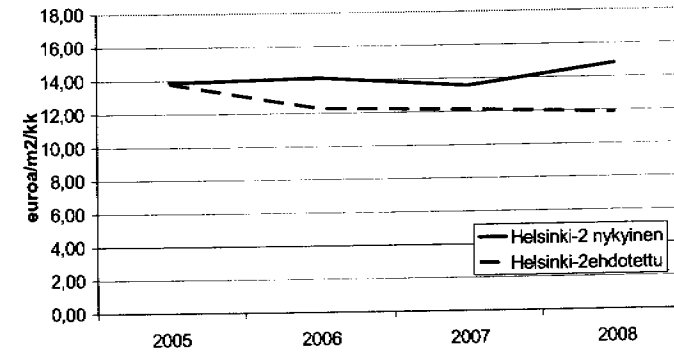

Palvelusuhdeasuntojen vuokran vertailu nykyisessä ja ehdotetussa järjestelmässä

HELSINKI-1 Asunnon koko - 32 m²

HELSINKI-2 Asunnon koko - 32 m²

Asunnon koko 33-47 m²

Asunnon koko 33-47 m²

Asunnon koko 48 m² -