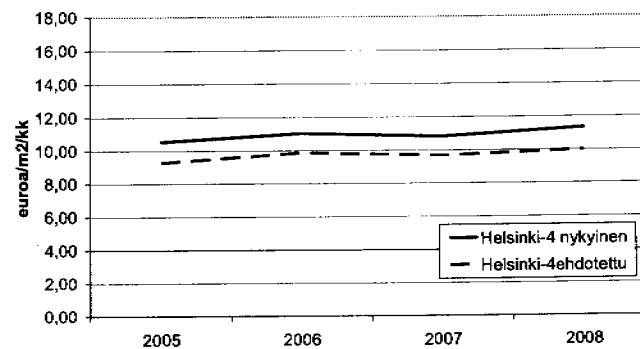

Asunnon koko 48 m² -

Palvelusuhdeasuntojen vuokran vertailu nykyisessä ja ehdotetussa järjestelmässä

HELSINKI-3

Asunnon koko - 32 m²

HELSINKI-4

Asunnon koko - 32 m²

Asunnon koko 33-47 m²

Asunnon koko 33-47 m²