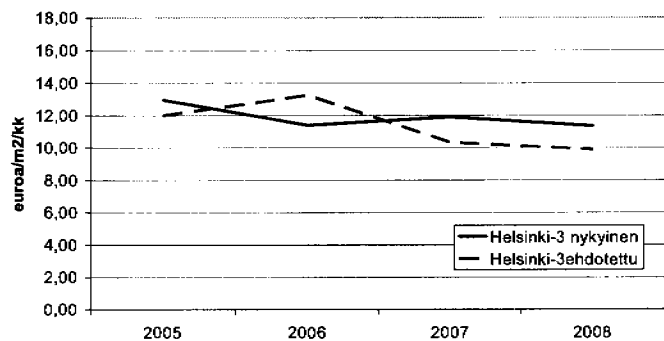

Palvelusuhdeasuntojen vuokran vertailu nykyisessä ja ehdotetussa järjestelmässä

HELSINKI-3

Asunnon koko - 32 m²