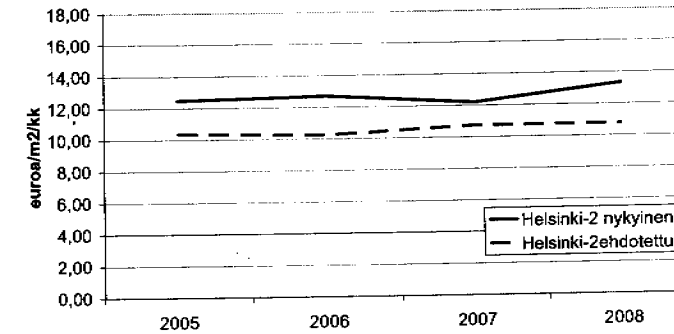

Palvelusuhdeasuntojen vuokran vertailu nykyisessä ja ehdotetussa järjestelmässä

HELSINKI-1 Asunnon koko - 32 m²

HELSINKI-2 Asunnon koko - 32 m²

Asunnon koko 33-47 m²

Asunnon koko 33-47 m²

Asunnon koko 48 m² -