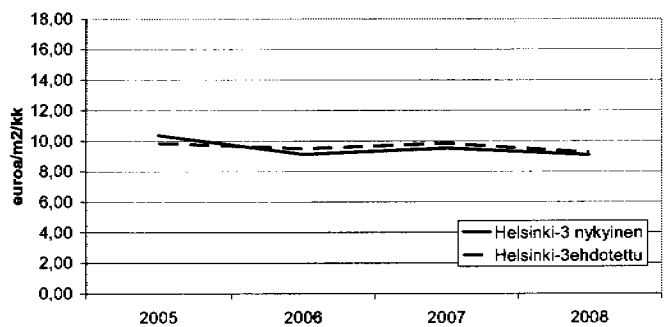

Asunnon koko 48 m² -

Palvelusuhdeasuntojen vuokran vertailu nykyisessä ja ehdotetussa järjestelmässä

HELSINKI-3

Asunnon koko - 32 m²

HELSINKI-4

Asunnon koko - 32 m²

Asunnon koko 33-47 m²

Asunnon koko 33-47 m²