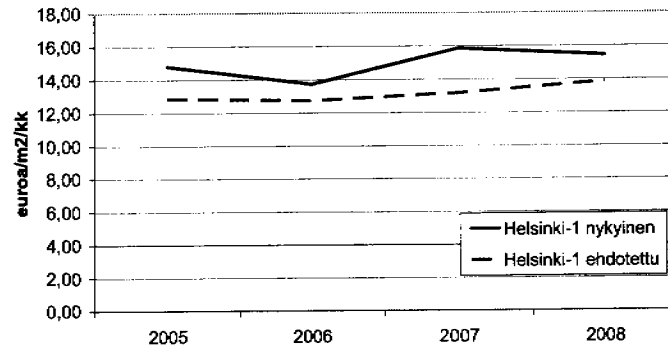

Palvelusuhdeasuntojen vuokran vertailu nykyisessä ja ehdotetussa järjestelmässä

HELSINKI-1 Asunnon koko - 32 m²

HELSINKI-2 Asunnon koko - 32 m²

Asunnon koko 33-47 m²

Asunnon koko 33-47 m²

Asunnon koko 48 m² -