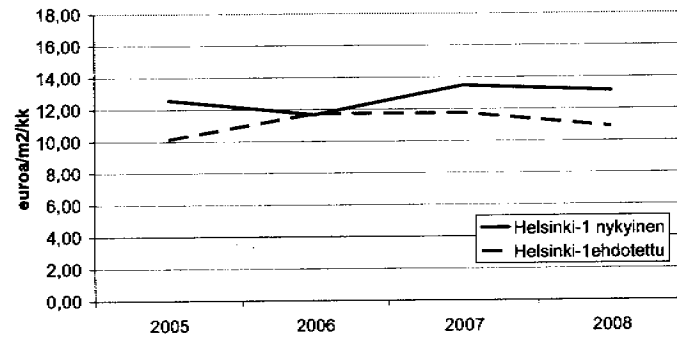

Palvelusuhdeasuntojen vuokran vertailu nykyisessä ja ehdotetussa järjestelmässä

HELSINKI-1 Asunnon koko - 32 m²

HELSINKI-2 Asunnon koko - 32 m²

Asunnon koko 33-47 m²

Asunnon koko 33-47 m²

Asunnon koko 48 m² -