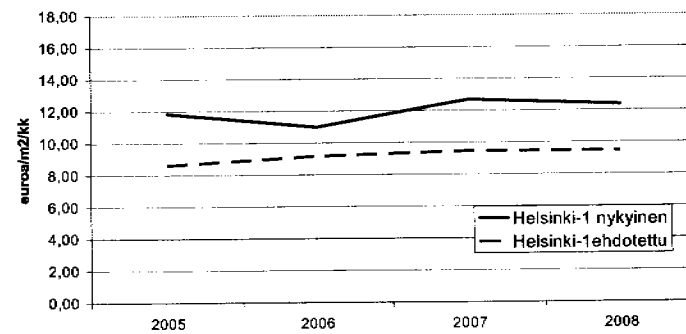

Palvelusuhdeasuntojen vuokran vertailu nykyisessä ja ehdotetussa järjestelmässä

HELSINKI-1 Asunnon koko - 32 m²

HELSINKI-2 Asunnon koko - 32 m²

Asunnon koko 33-47 m²

Asunnon koko 33-47 m²

Asunnon koko 48 m² -