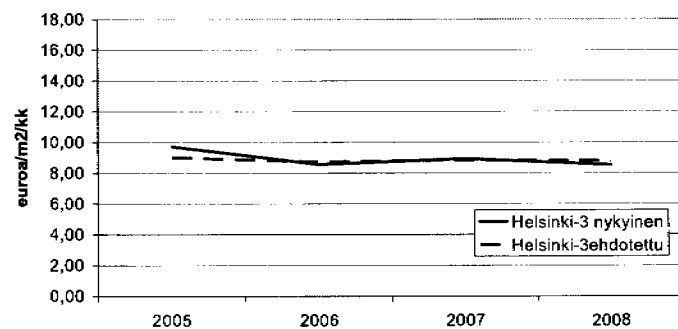

Asunnon koko 48 m² -