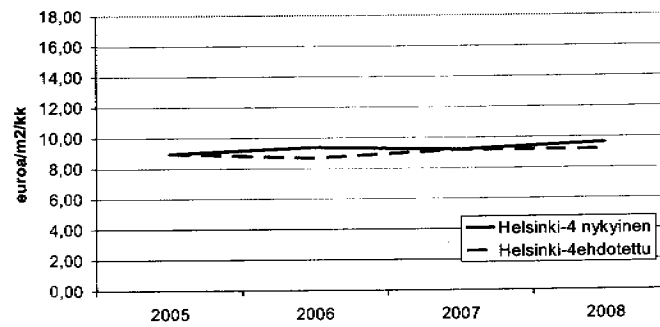

Asunnon koko 48 m² -

Palvelusuhdeasuntojen vuokran vertailu nykyisessä ja ehdotetussa järjestelmässä

HELSINKI-3

Asunnon koko - 32 m²

HELSINKI-4

Asunnon koko - 32 m²

Asunnon koko 33-47 m²

Asunnon koko 33-47 m²