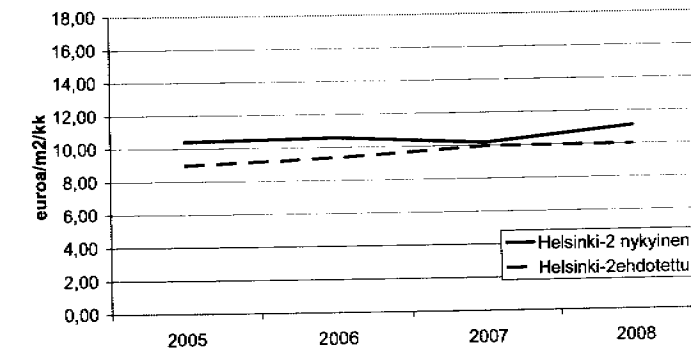

Asunnon koko 48 m² -