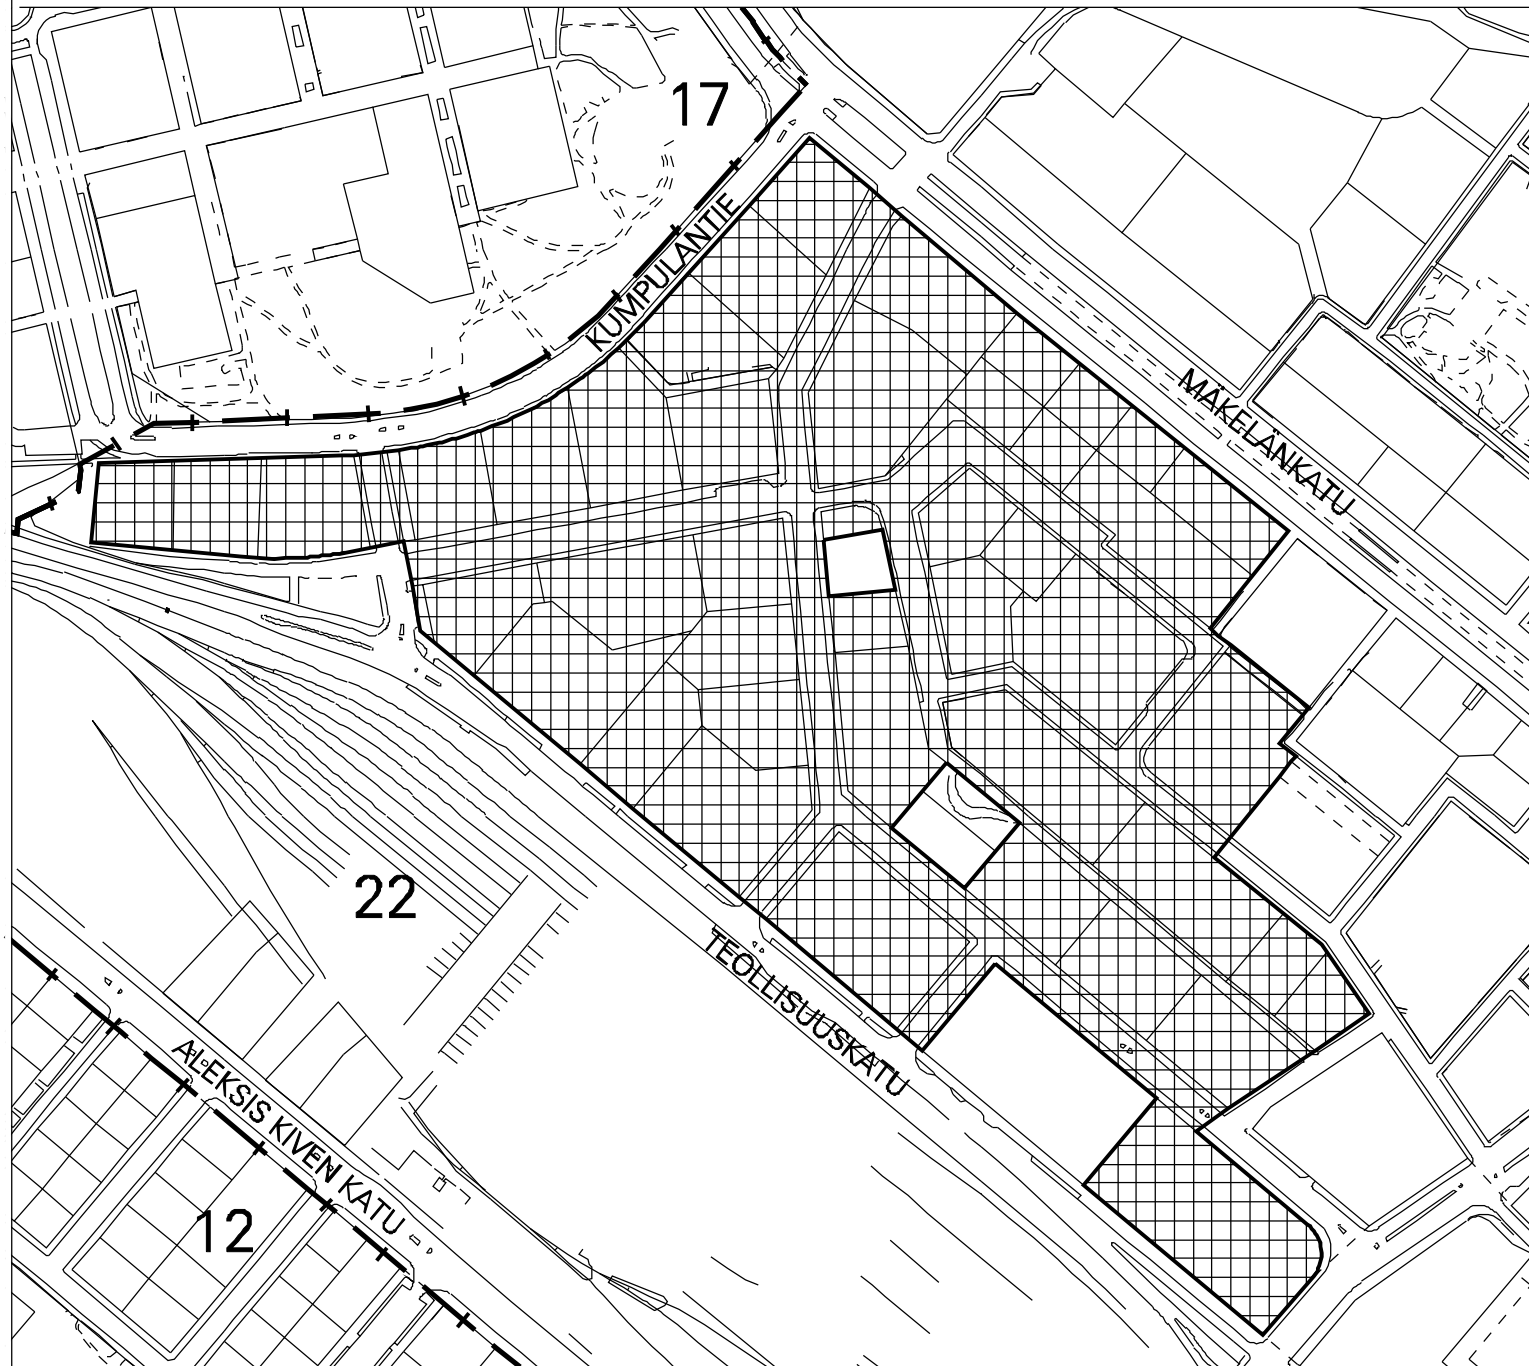

RAKENNUSKIELTOKARTTA

1:4000

22. KAUPUNGINOSA VALLILA, KORTTELIT 689, 691 - 693, 695, 696, 699, 700, 703 JA 707
SEKÄ TONTIT 694 / 21, 24, 25 JA 697 / 1.

Alue, jonka on rakennuskielossa maankäyttö- ja rakennuslain 53 §:n 1 momentin mukaan ja jolle esitetään rakennuskiellon jatkamista saman pykälän 2 momentin perusteella.