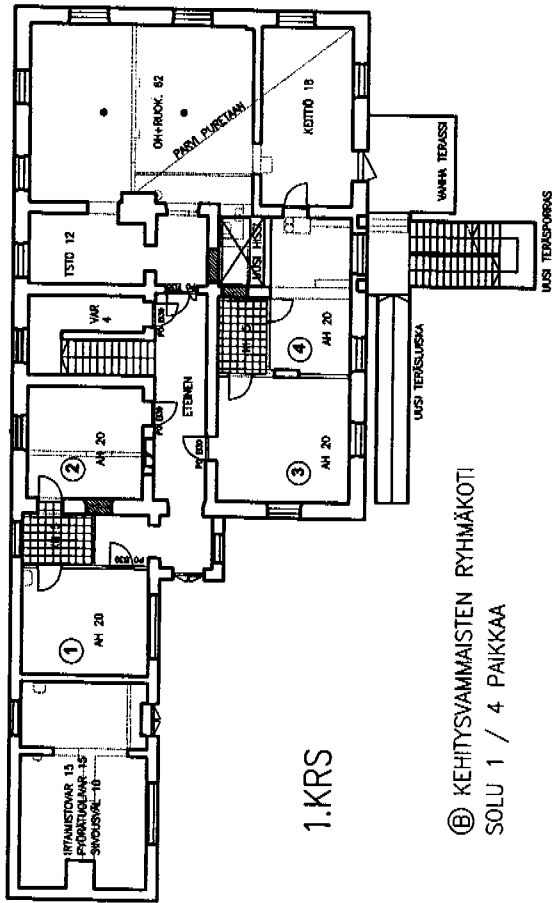

1.KRS

ⓑ KEHITYSVAMMAISTEN RYHMÄKOTI
SOLU 1 / 4 PAIKKAA