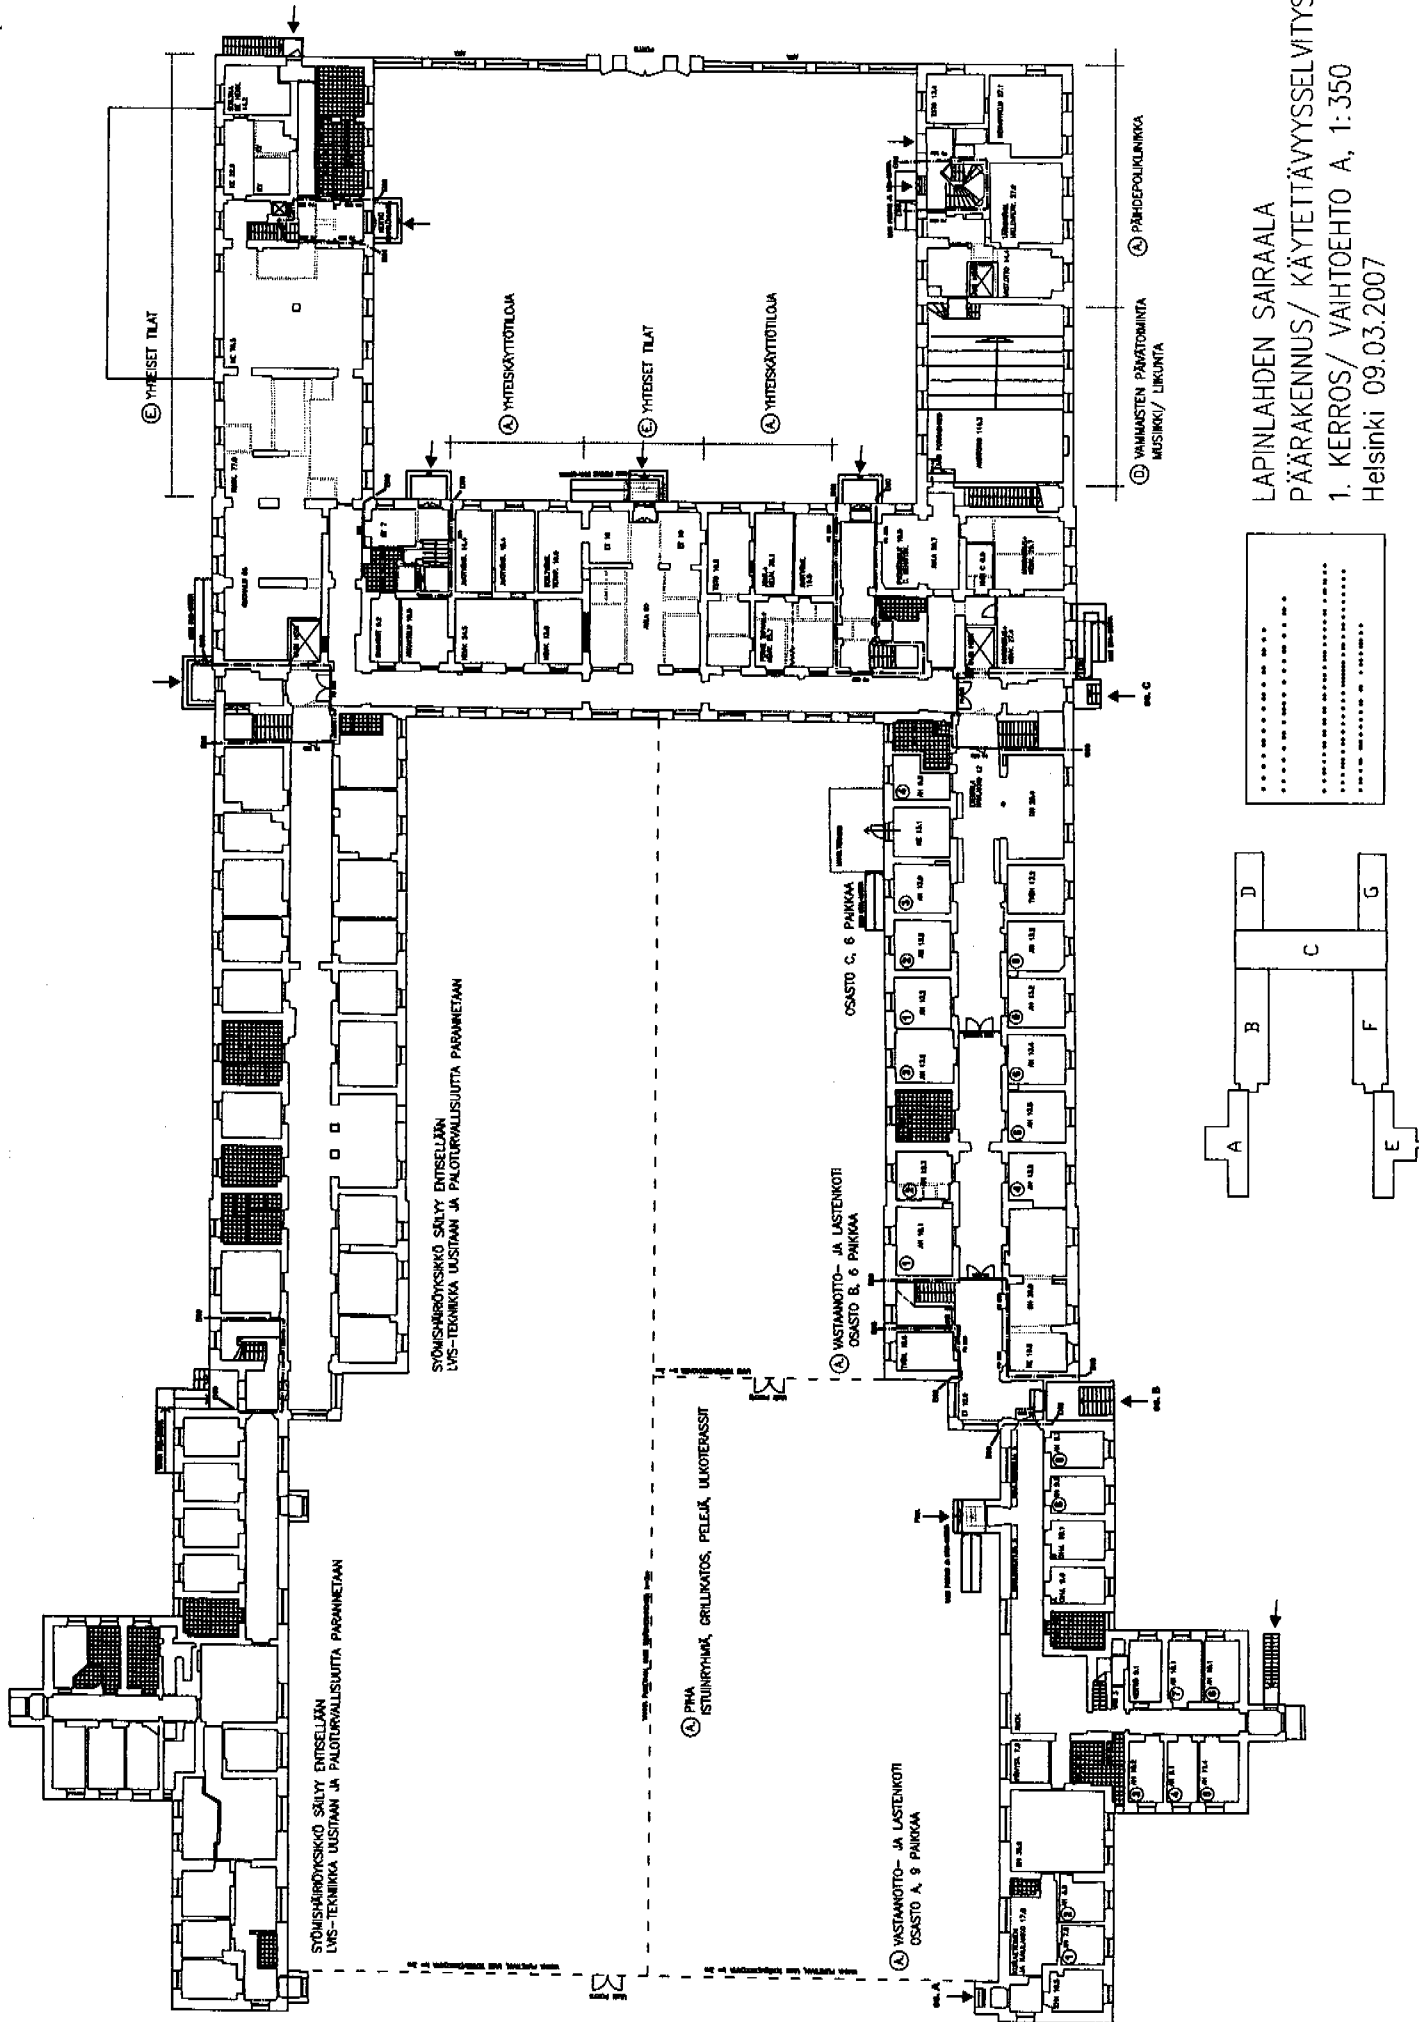

3.KRS

2.KRS

1.KRS

PÄÄRAKENNUS

VENETSIA

LAPINLAHDEN SAIRAALA
 PÄÄRAKENNUS/ KÄYTETTÄVYYSELLELYTYS
 1. KERROS/ VAIRHOEHTO A, 1:350
 Helsinki 09.03.2007

VARATILAA 68m²

IRTAMISTO 55