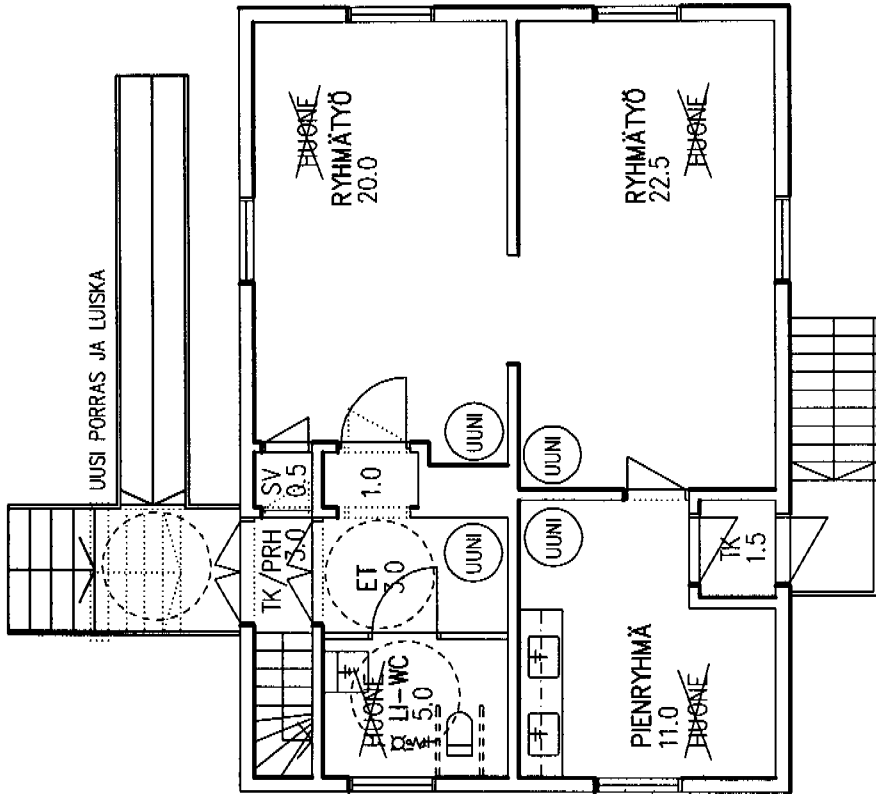

ⓑ KEHITYSVAMMAISTEN RYHMÄKOTI
SOLU 1 / 4 PAIKKAA

2.KRS

ⓑ KEHITYSVAMMAISTEN RYHMÄKOTI
SOLU 1 / 6 PAIKKAA

3.KRS

ⓑ KEHITYSVAMMAISTEN RYHMÄKOTI
SOLU 2 / 6 PAIKKAA

LAPINLAHDEN SAIRAALA
VENETSIA-RAKENNUS/ KÄYTETTÄVYYSSELVITYS
1. - 3. KERROS/ VAIHTOEHDOT A JA B 1:200
Helsinki 09.03.2007

TERAPIATALO 1:100

RAKENNUS VARUSTETAAN TOIMINTATERAPIAN TARPEISIIN.

CAD-PIIRUSTUKSET ON LAADITTU VANHOJEN PIIRUSTUSTEN MUKAAN.
RAKENNUKSIJA EI OLE MITATTU.

LAPINLAHDEN SAIRAALA
TERAPIATALO
POHJAPIIRUSTUS 1:100
Helsinki 02.04.2007