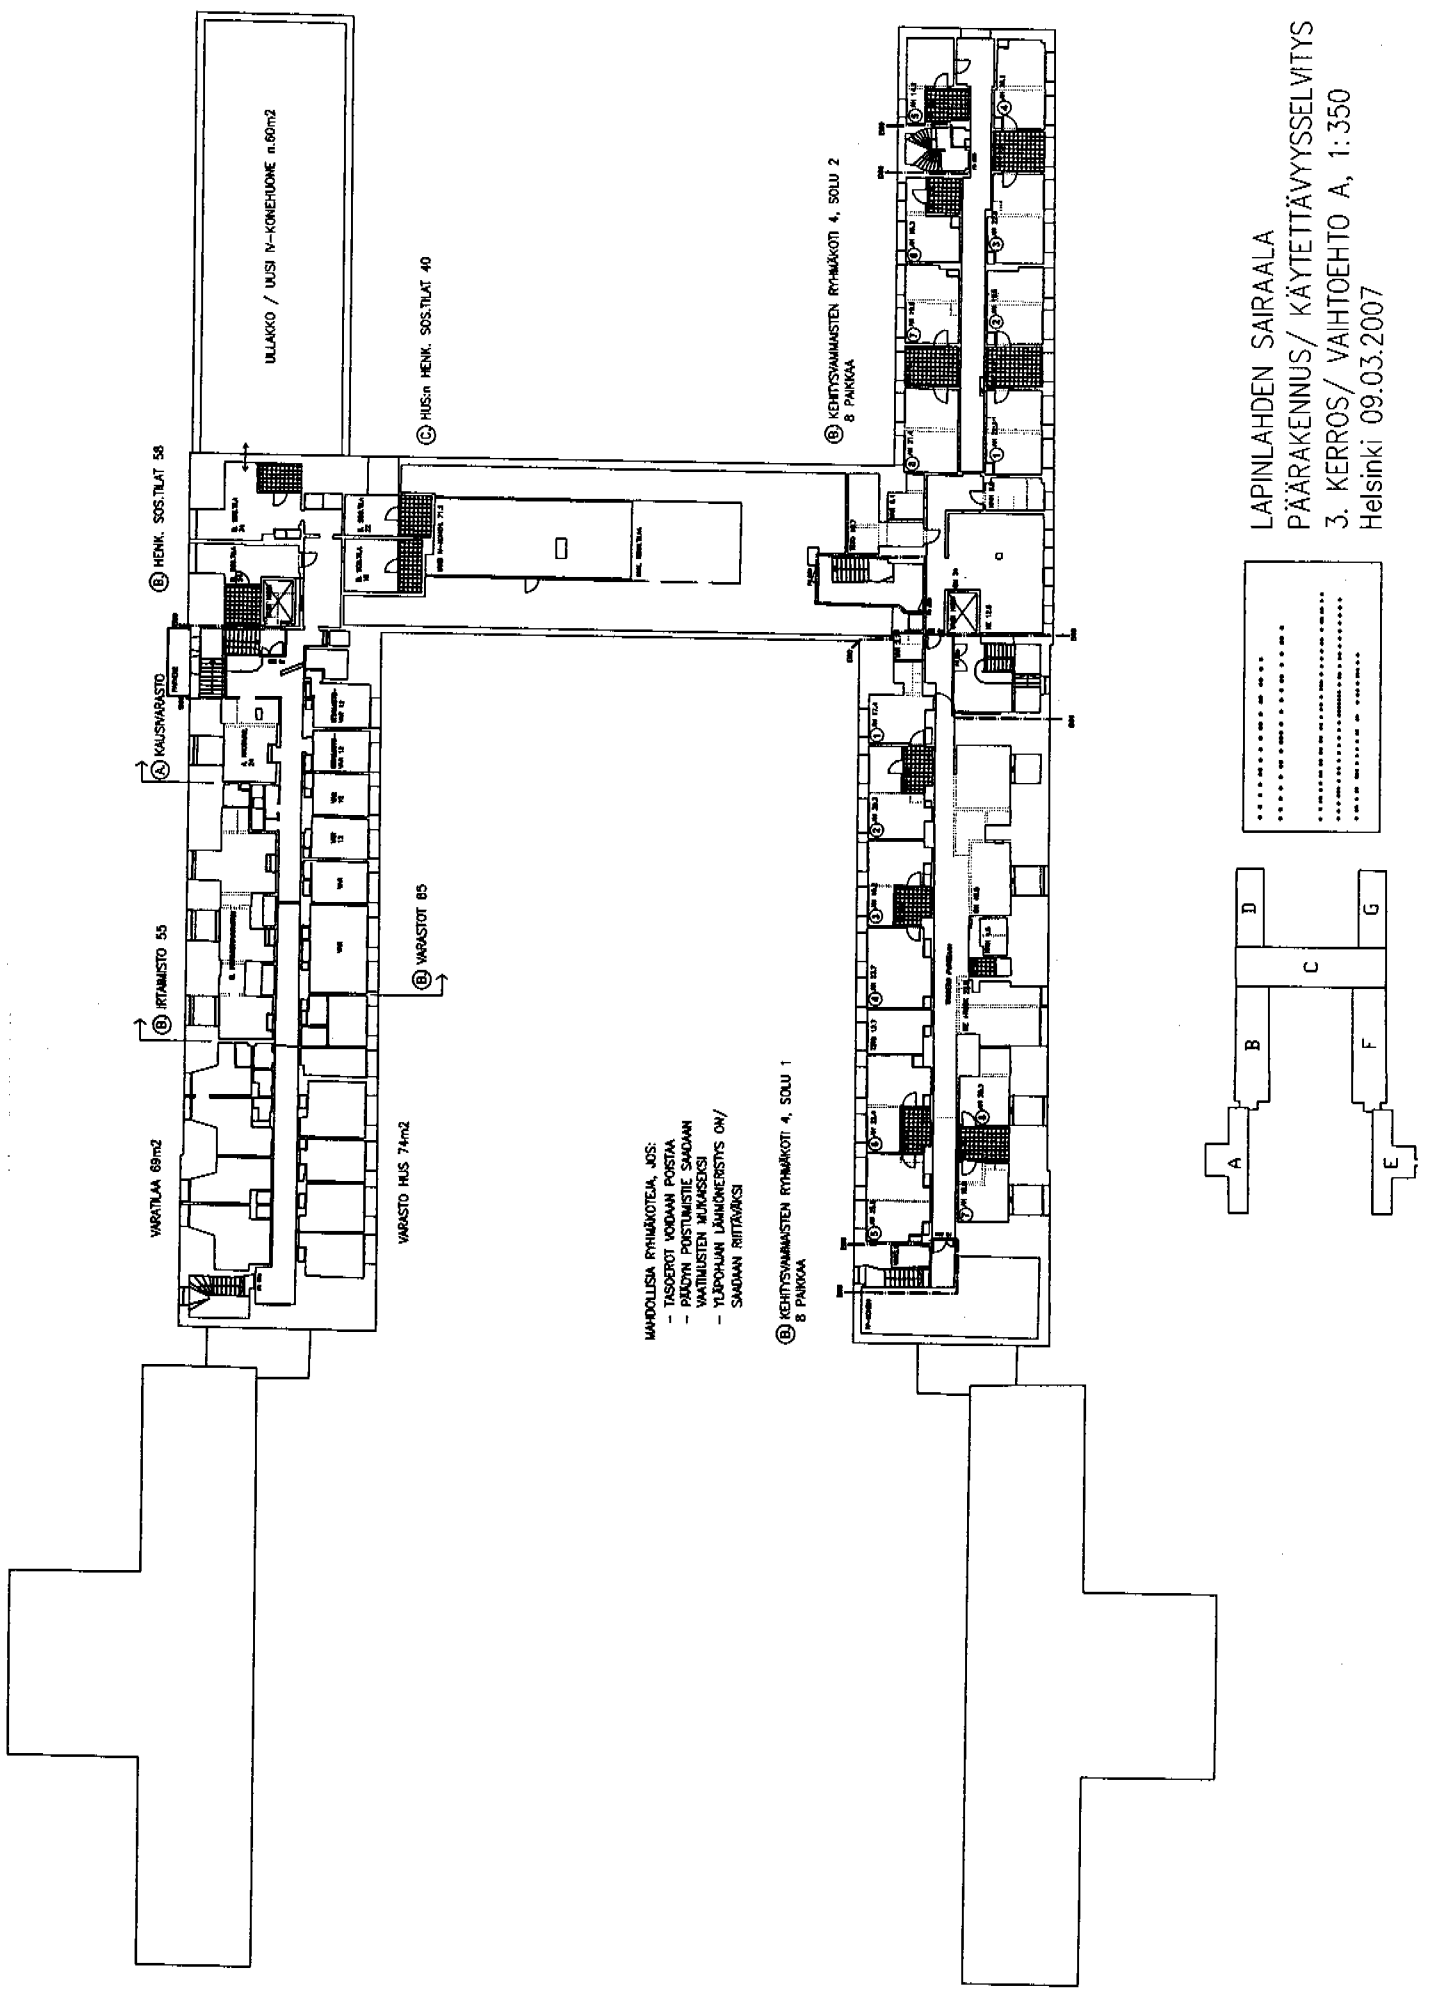

3.KRS

2.KRS

1.KRS

PÄÄRAKENNUS

VENETSIA

LAPINLAHDEN SAIRAALA
 PÄÄRAKENNUS/ KÄYTETTÄVYYSELLELYTYS
 1. KERROS/ VAIRHOEHTO A, 1:350
 Helsinki 09.03.2007

VARATILAA 68m²

IRTAMISTO 55