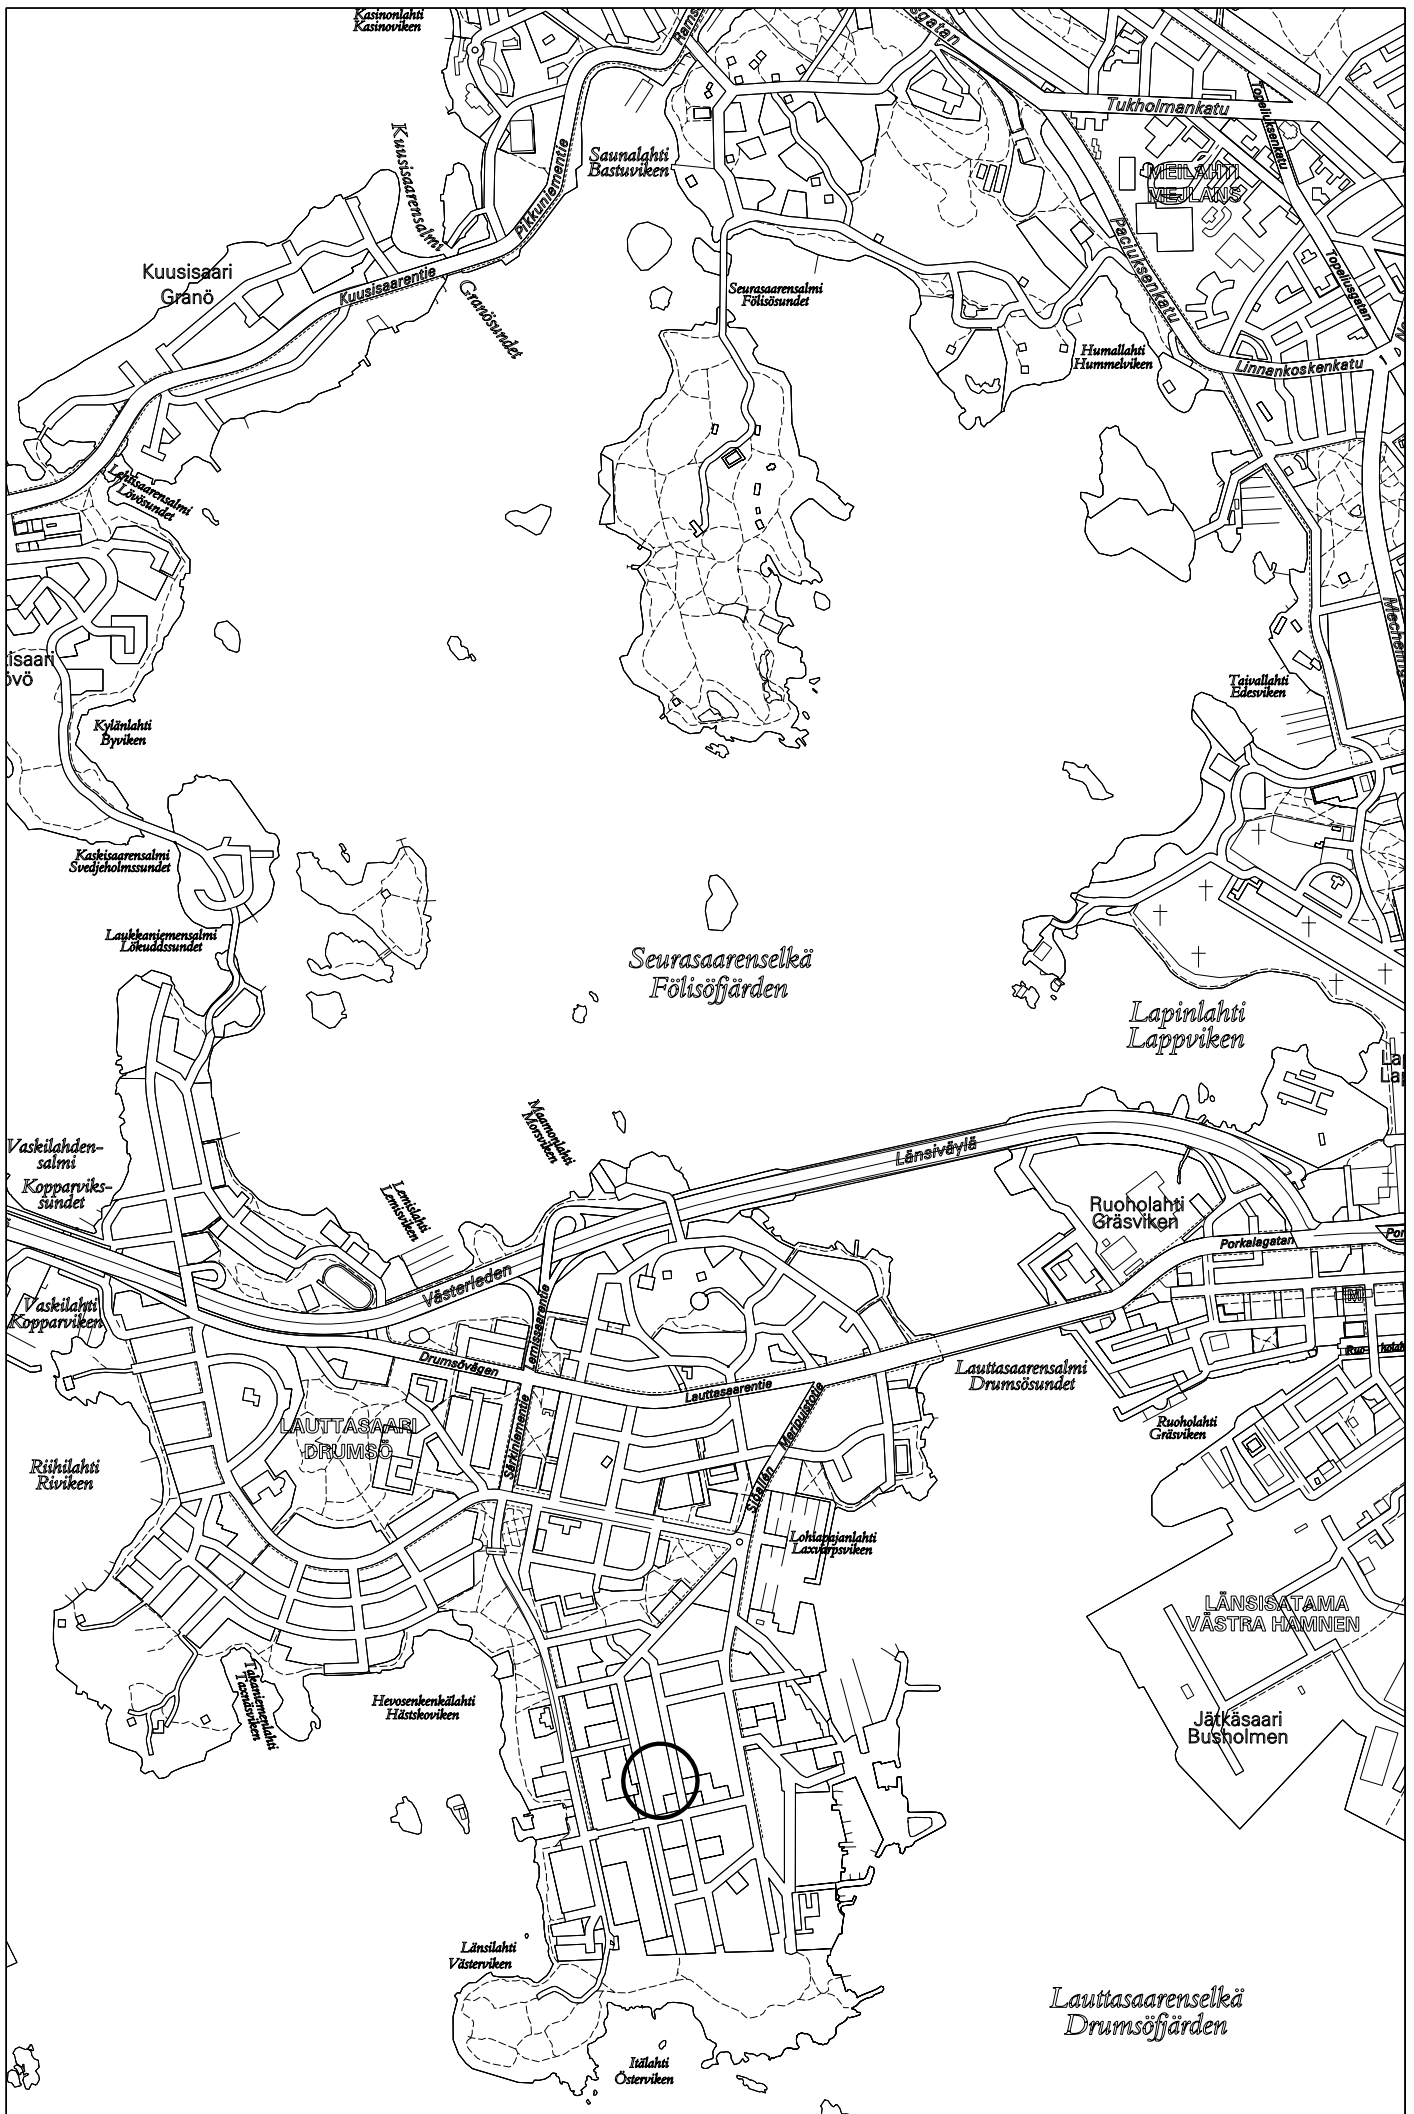

Vanhankaupungin selkä
Gammelstadsfjärden

Kruunuvuorenselkä
Kronbergsfjärden

SIJAINTIKARTTA 1:20 000

SIJAINTIKARTTA 1:20 000