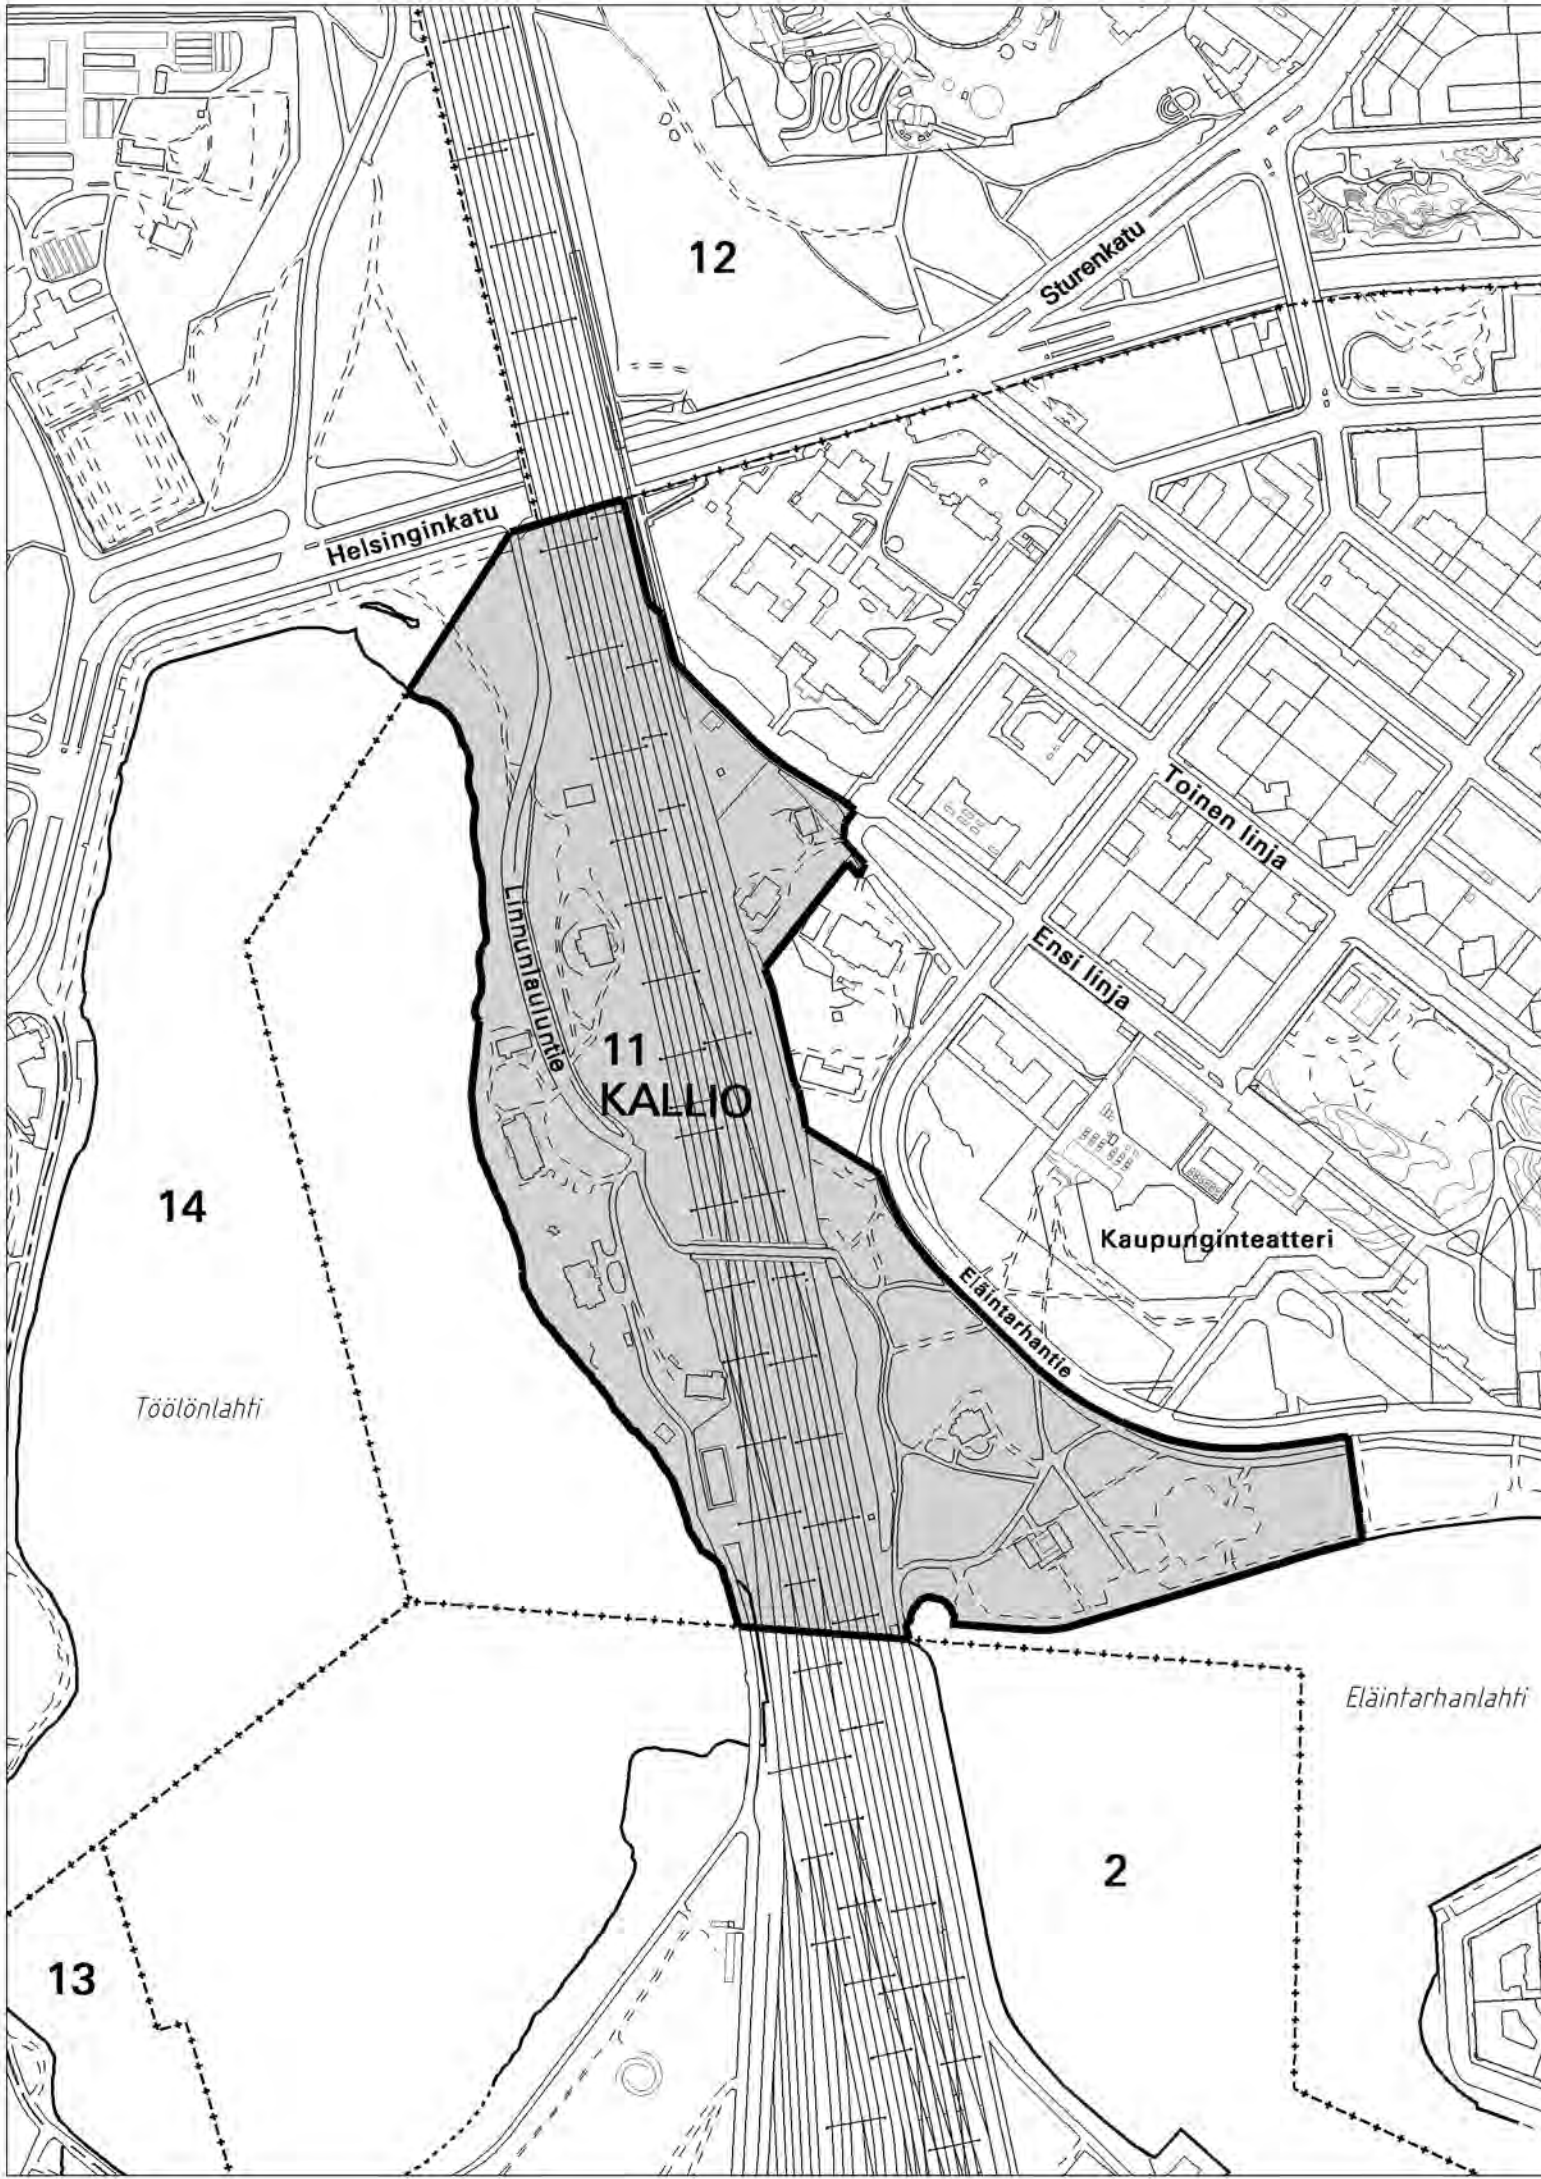

# RAKENNUSKIELTOKARTTA

1:4000

11. KAUPUNGINOSA, KALLIO  
(LINNUNLAULU)

ALUE, JOKA ON RAKENNUSKIELLOSSA MAANKÄYTTÖ- JA RAKENNUSLAIN 53 §:N  
1 MOMENTIN MUKAAN JA JOLLE ESITETÄÄN RAKENNUSKIELLON JATKAMISTA  
SAMAN PYKÄLÄN 2 MOMENTIN PERUSTEELLA.