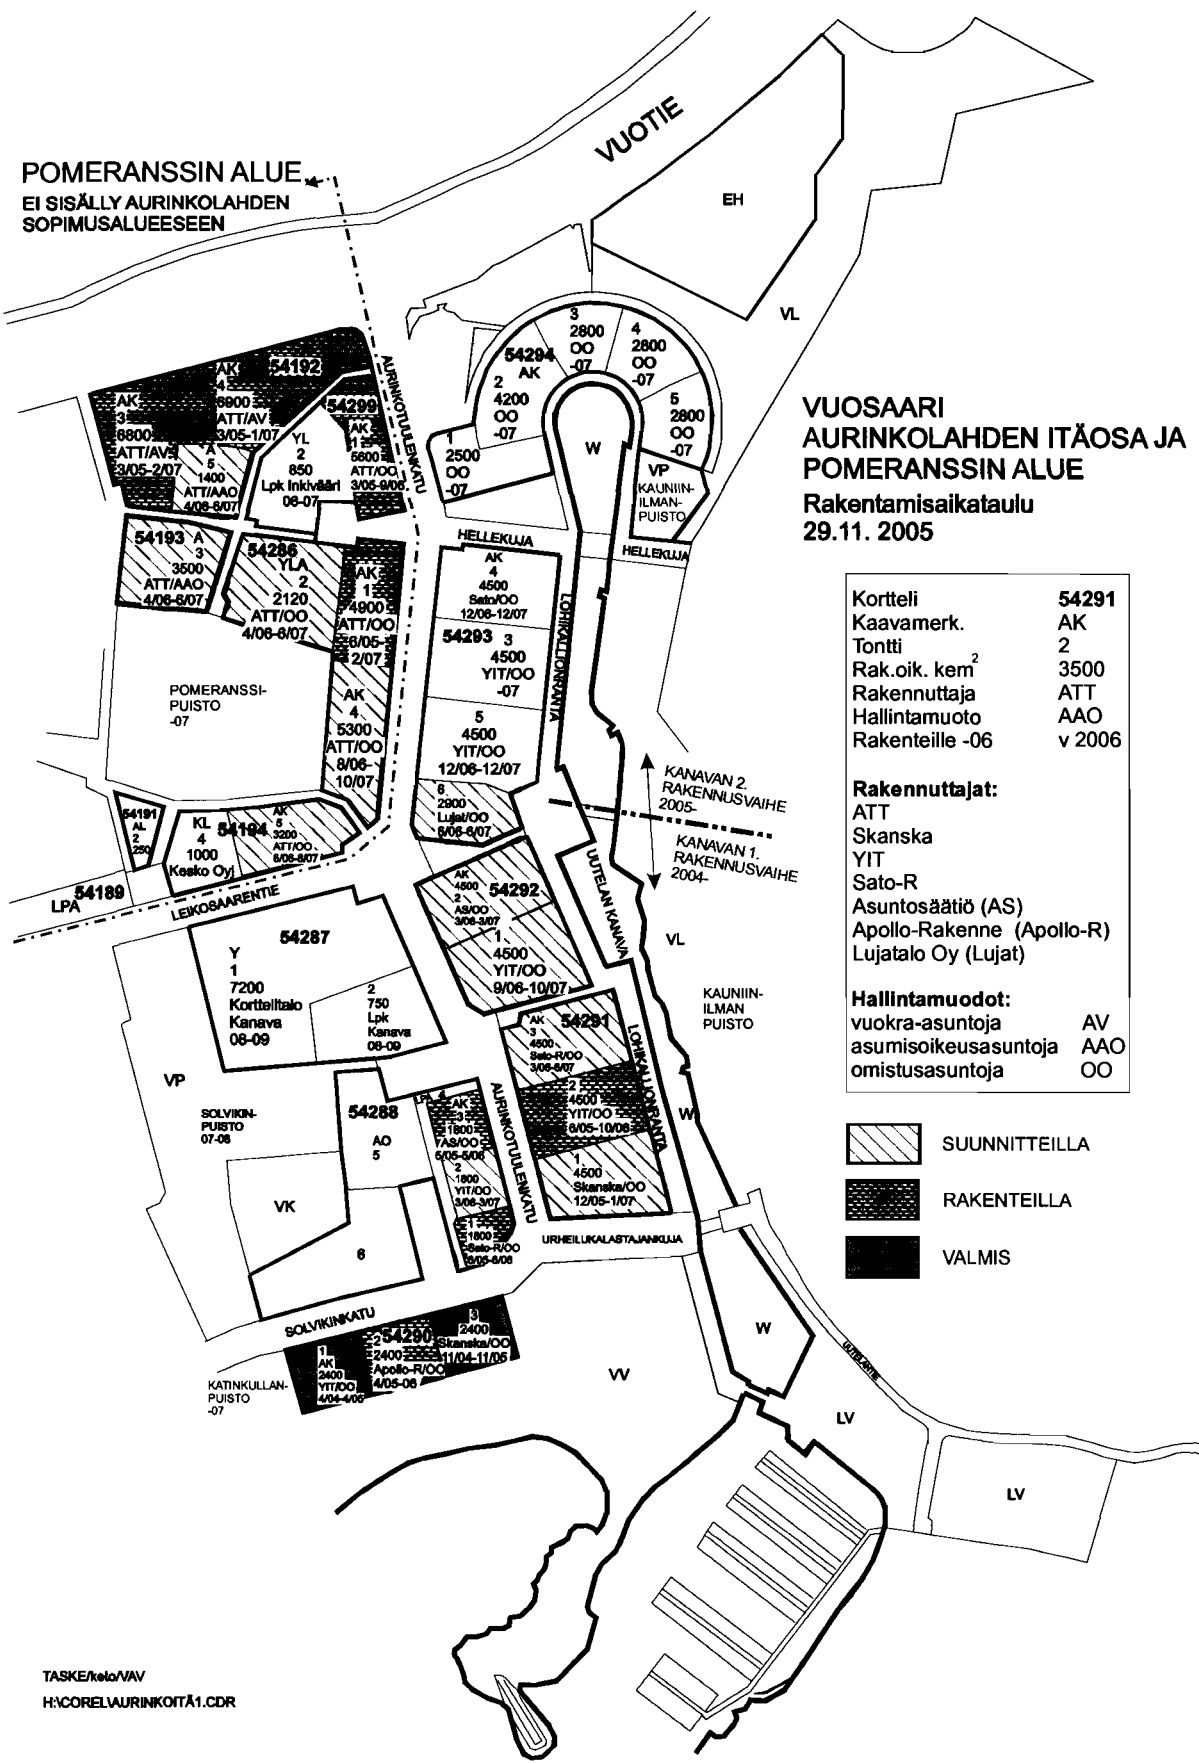

POMERANSSIN ALUE
EI SISÄLLY AURINKOLAHDEN
SOPIMUSALUEESEEN

VUOTIE

**VUOSAARI
AURINKOLAHDEN ITÄOSA JA
POMERANSSIN ALUE**
Rakentamisaikataulu
29.11.2005

| | |
|---------------------------|--------|
| Kortteli | 54291 |
| Kaavamerk. | AK |
| Tontti | 2 |
| Rak.oik. kem ² | 3500 |
| Rakennuttaja | ATT |
| Hallintamuoto | AAO |
| Rakenteille -06 | v 2006 |